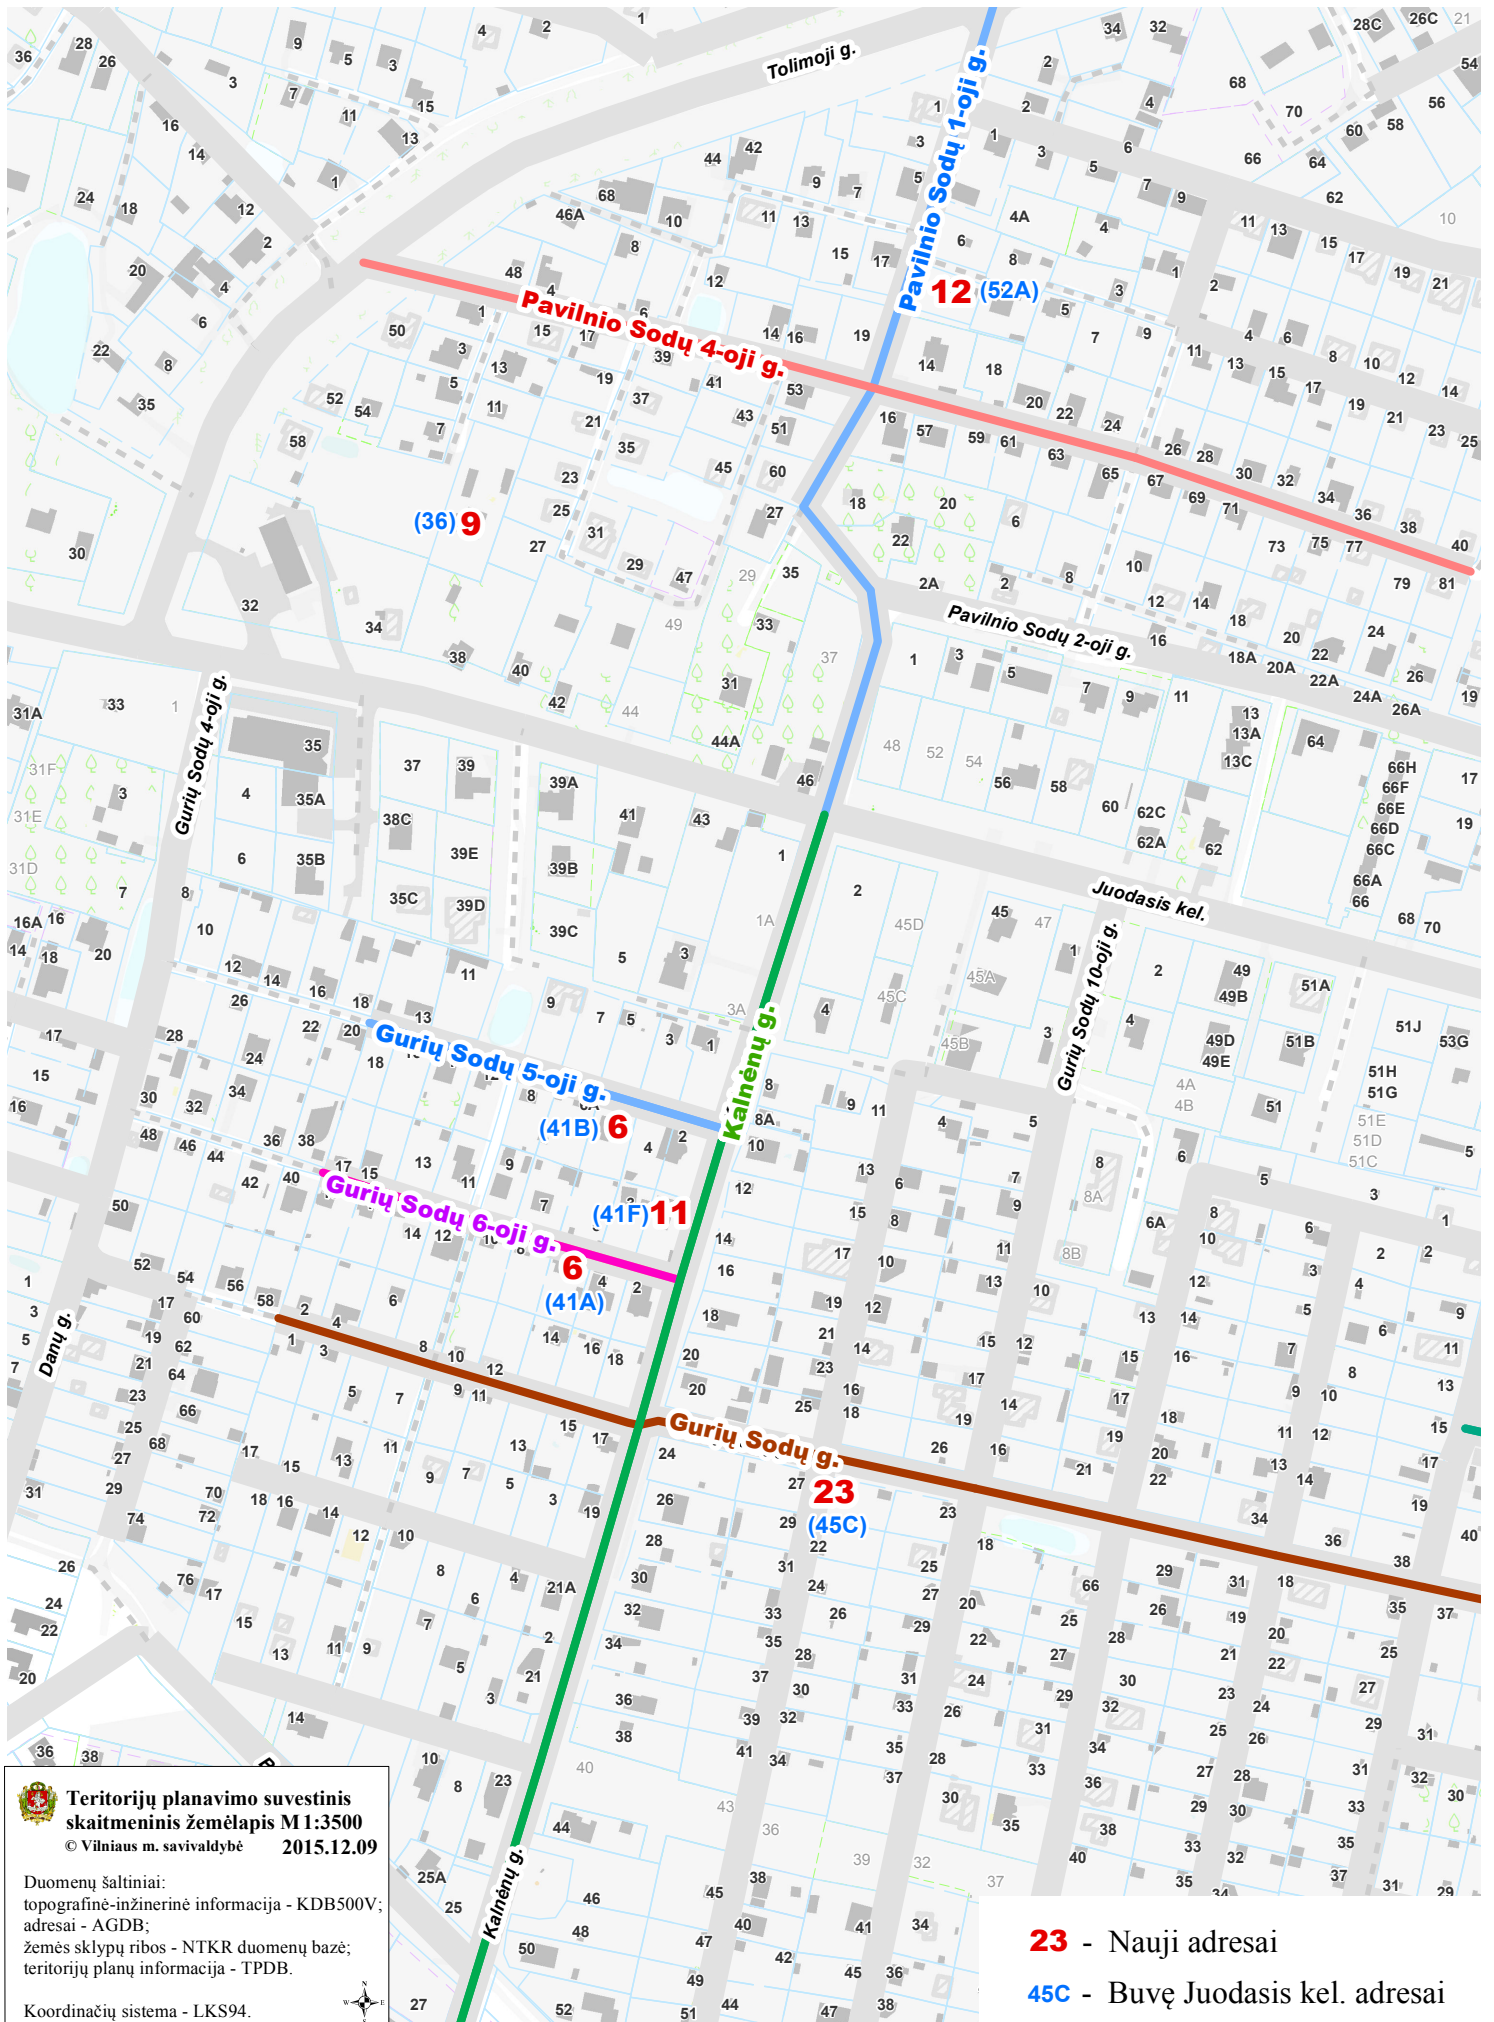

VILNIAUS MIESTO SAVIVALDYBĖS N. VILNIOS SENIŪNIJOS
 Juodasis kel. Nr.36, Nr. 41A, Nr. 41B, Nr. 41F, Nr. 45C, Nr. 52A
 ADRESŲ NUMERIŲ KEITIMO/SUTEIKIMO PLANAS

**Teritorijų planavimo suvestinis
 skaitmeninis žemėlapis M 1:3500**
 © Vilniaus m. savivaldybė 2015.12.09

Duomenų šaltiniai:
 topografinė-inžinerinė informacija - KDB500V;
 adresai - AGDB;
 žemės sklypų ribos - NTKR duomenų bazė;
 teritorijų planų informacija - TPDB.

Koordinacių sistema - LKS94.

23 - Nauji adresai
45C - Buvę Juodasis kel. adresai