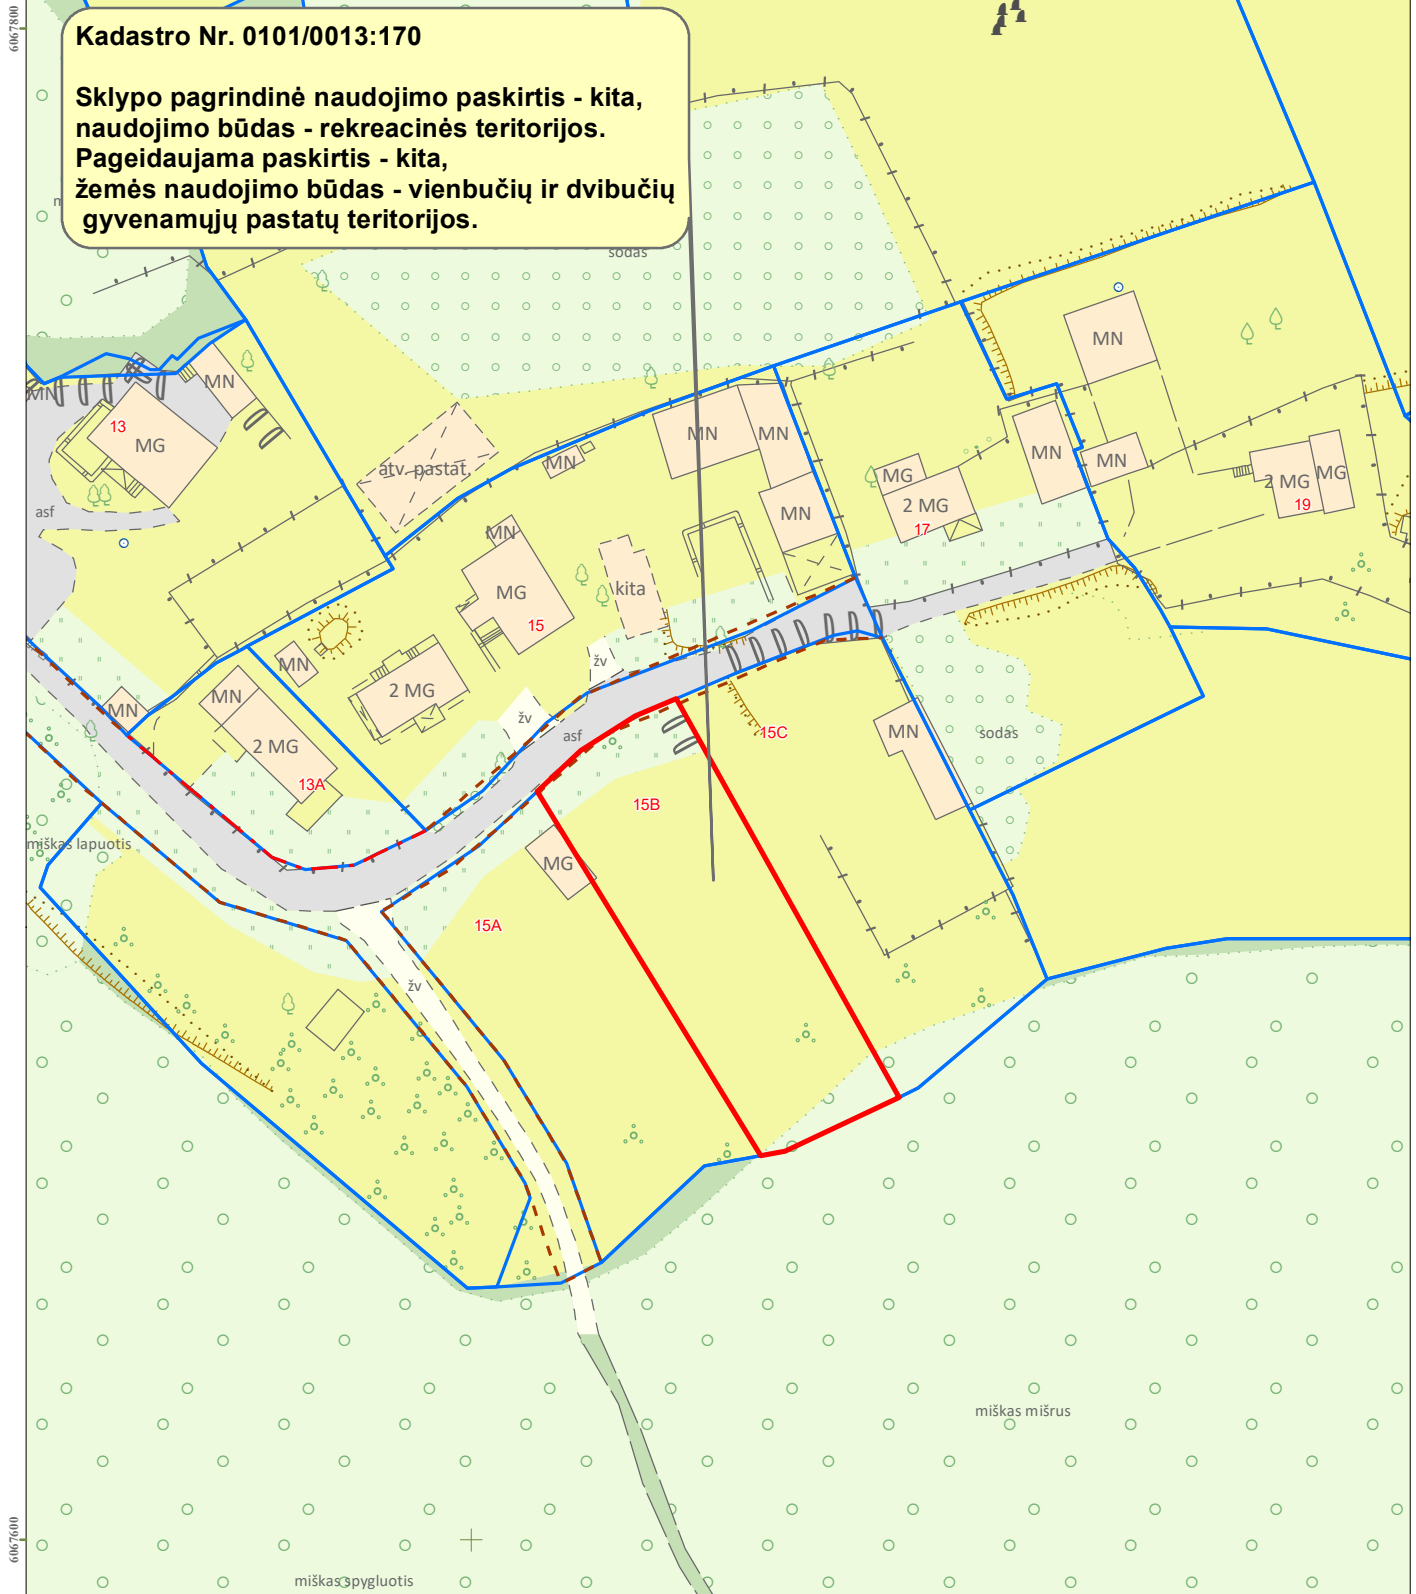

Kadastro Nr. 0101/0013:170

**Sklypo pagrindinė naudojimo paskirtis - kita,
naudojimo būdas - rekreacinės teritorijos.
Pageidaujama paskirtis - kita,
žemės naudojimo būdas - vienbučių ir dvibučių
gyvenamųjų pastatų teritorijos.**

Sutartiniai ženklai:

-  Registrų c. sklypai
-  Registrų c. (netikslių mat.) sklypai
-  Registrų c. inž. statiniai
-  DP patvirtintos RL
-  SP patvirtintos RL
-  DP koncepcijų RL
-  Schemos patvirtintos RL
-  DP rengiamos RL
-  SP rengiamos RL
-  Schemos rengiamos RL

IŠTRAUKA IŠ SUVESTINIO SKAITMENINIO
VILNIAUS MIESTO PLANO M 1:1000

Žemės sklypas (kadastro Nr. 0101/0013:170)
Aukštągario g. 15B