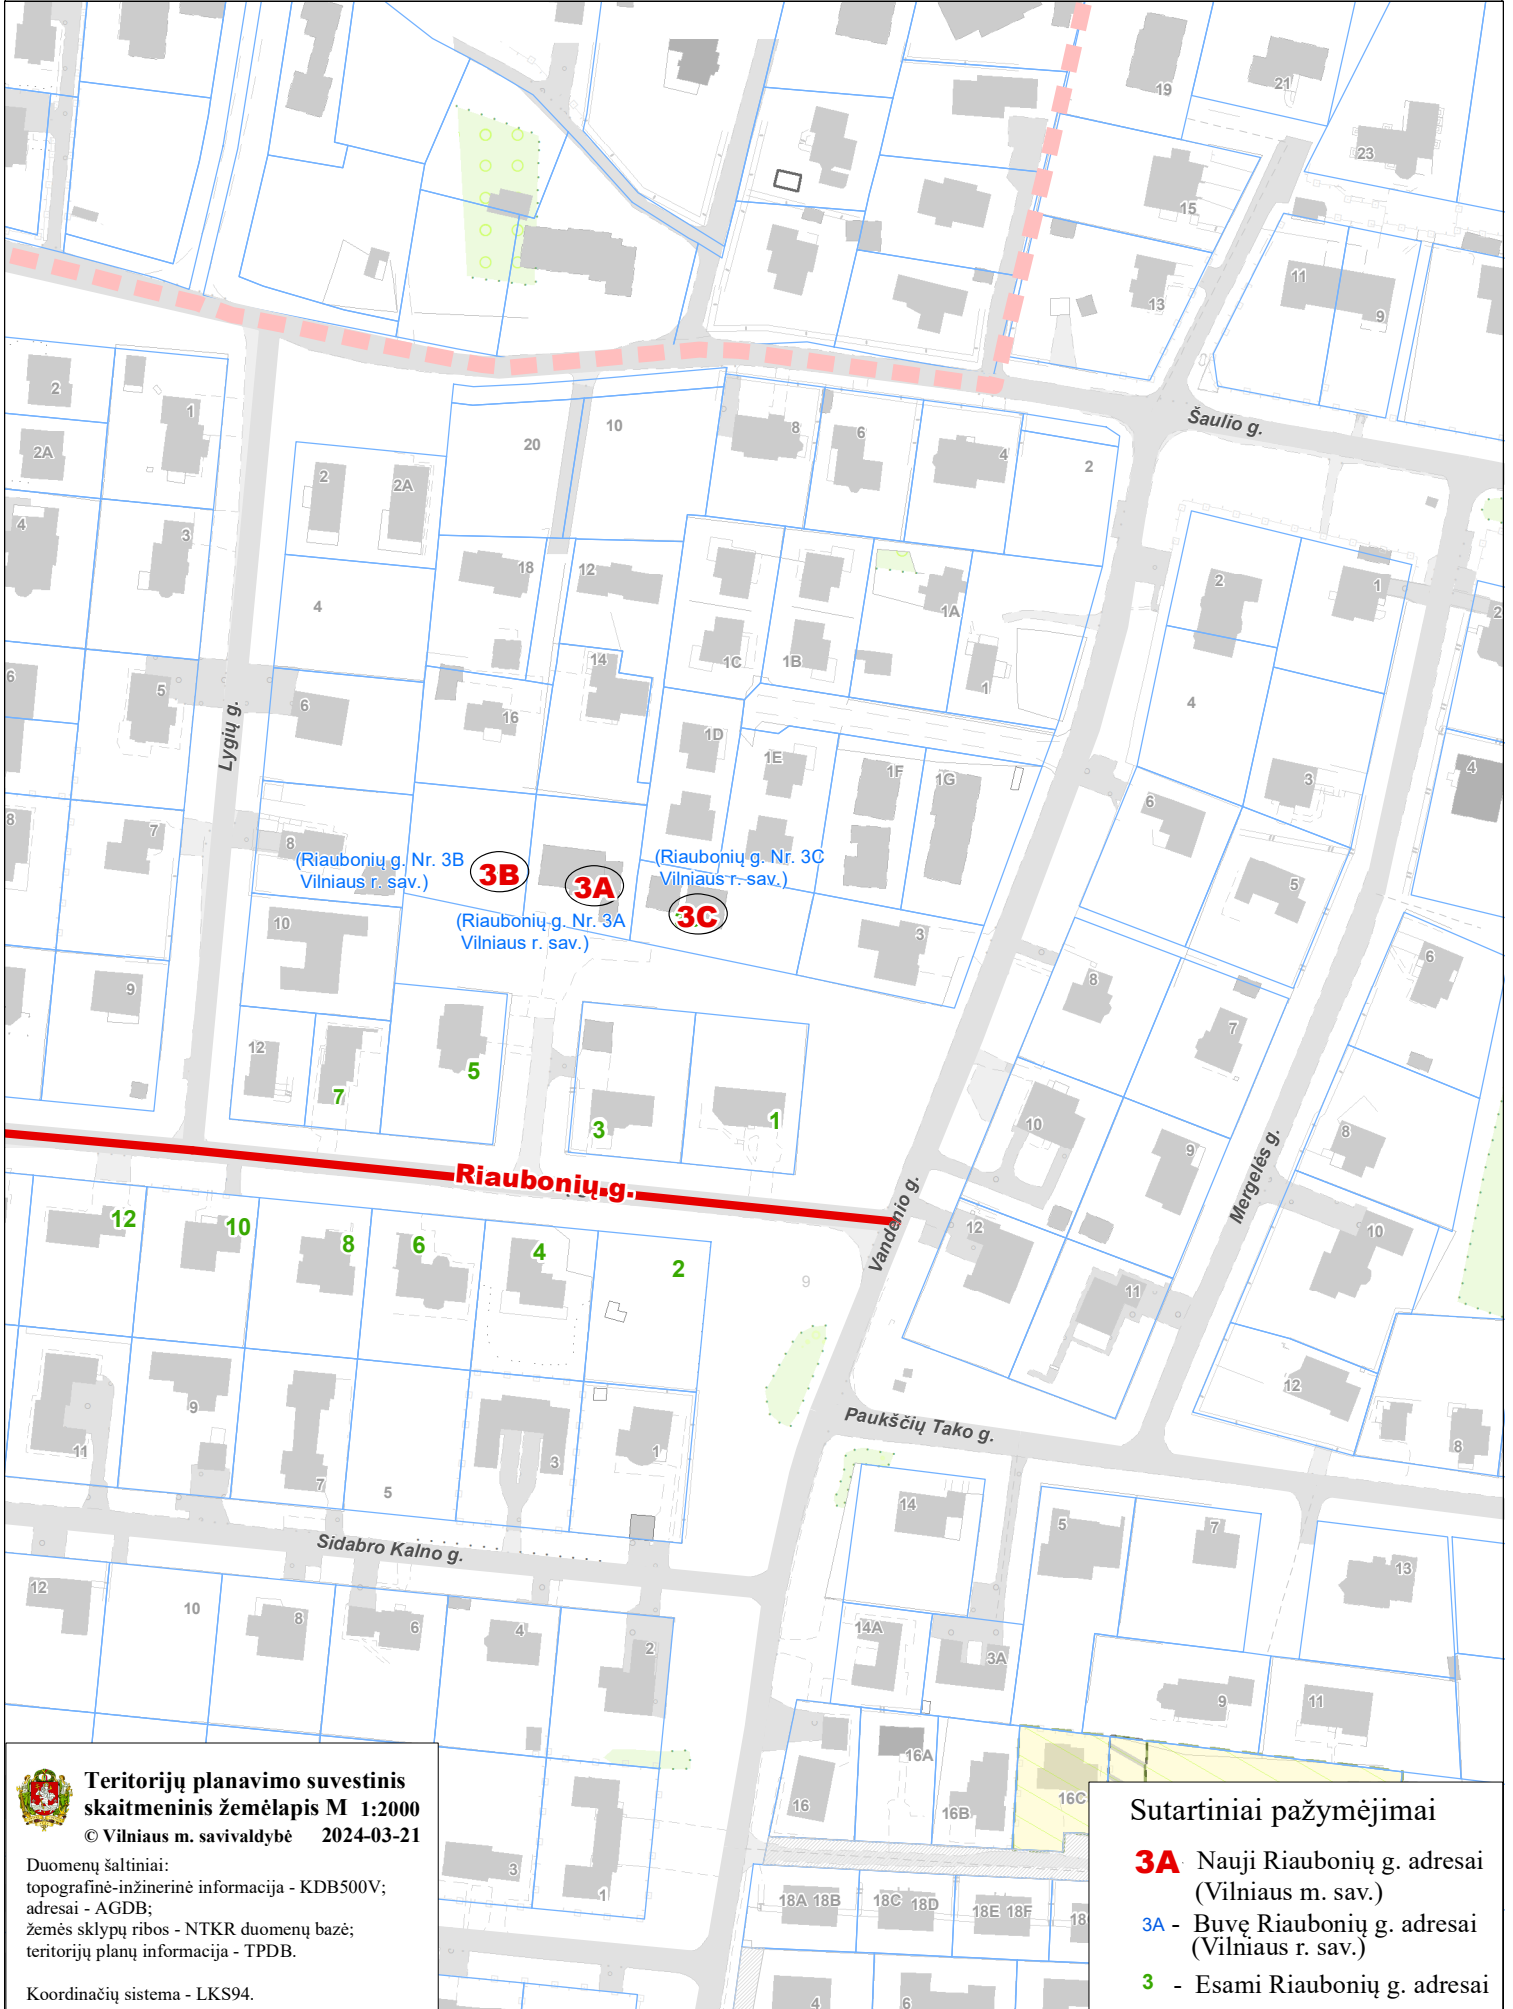

VILNIAUS MIESTO SAVIVALDYBĖS FABJONIŠKIŲ SENIŪNIJOS
Riaubonių g.
ADRESŲ NUMERIŲ KEITIMO/SUTEIKIMO PLANAS

**Teritorijų planavimo suvestinis
skaitmeninis žemėlapis M 1:2000**
© Vilniaus m. savivaldybė 2024-03-21

Duomenų šaltiniai:
topografinė-inžinerinė informacija - KDB500V;
adresai - AGDB;
žemės sklypų ribos - NTKR duomenų bazė;
teritorijų planų informacija - TPDB.

Koordinatų sistema - LKS94.

Sutartiniai pažymėjimai

- 3A** - Nauji Riaubonių g. adresai (Vilniaus m. sav.)
- 3A** - Buvę Riaubonių g. adresai (Vilniaus r. sav.)
- 3** - Esami Riaubonių g. adresai