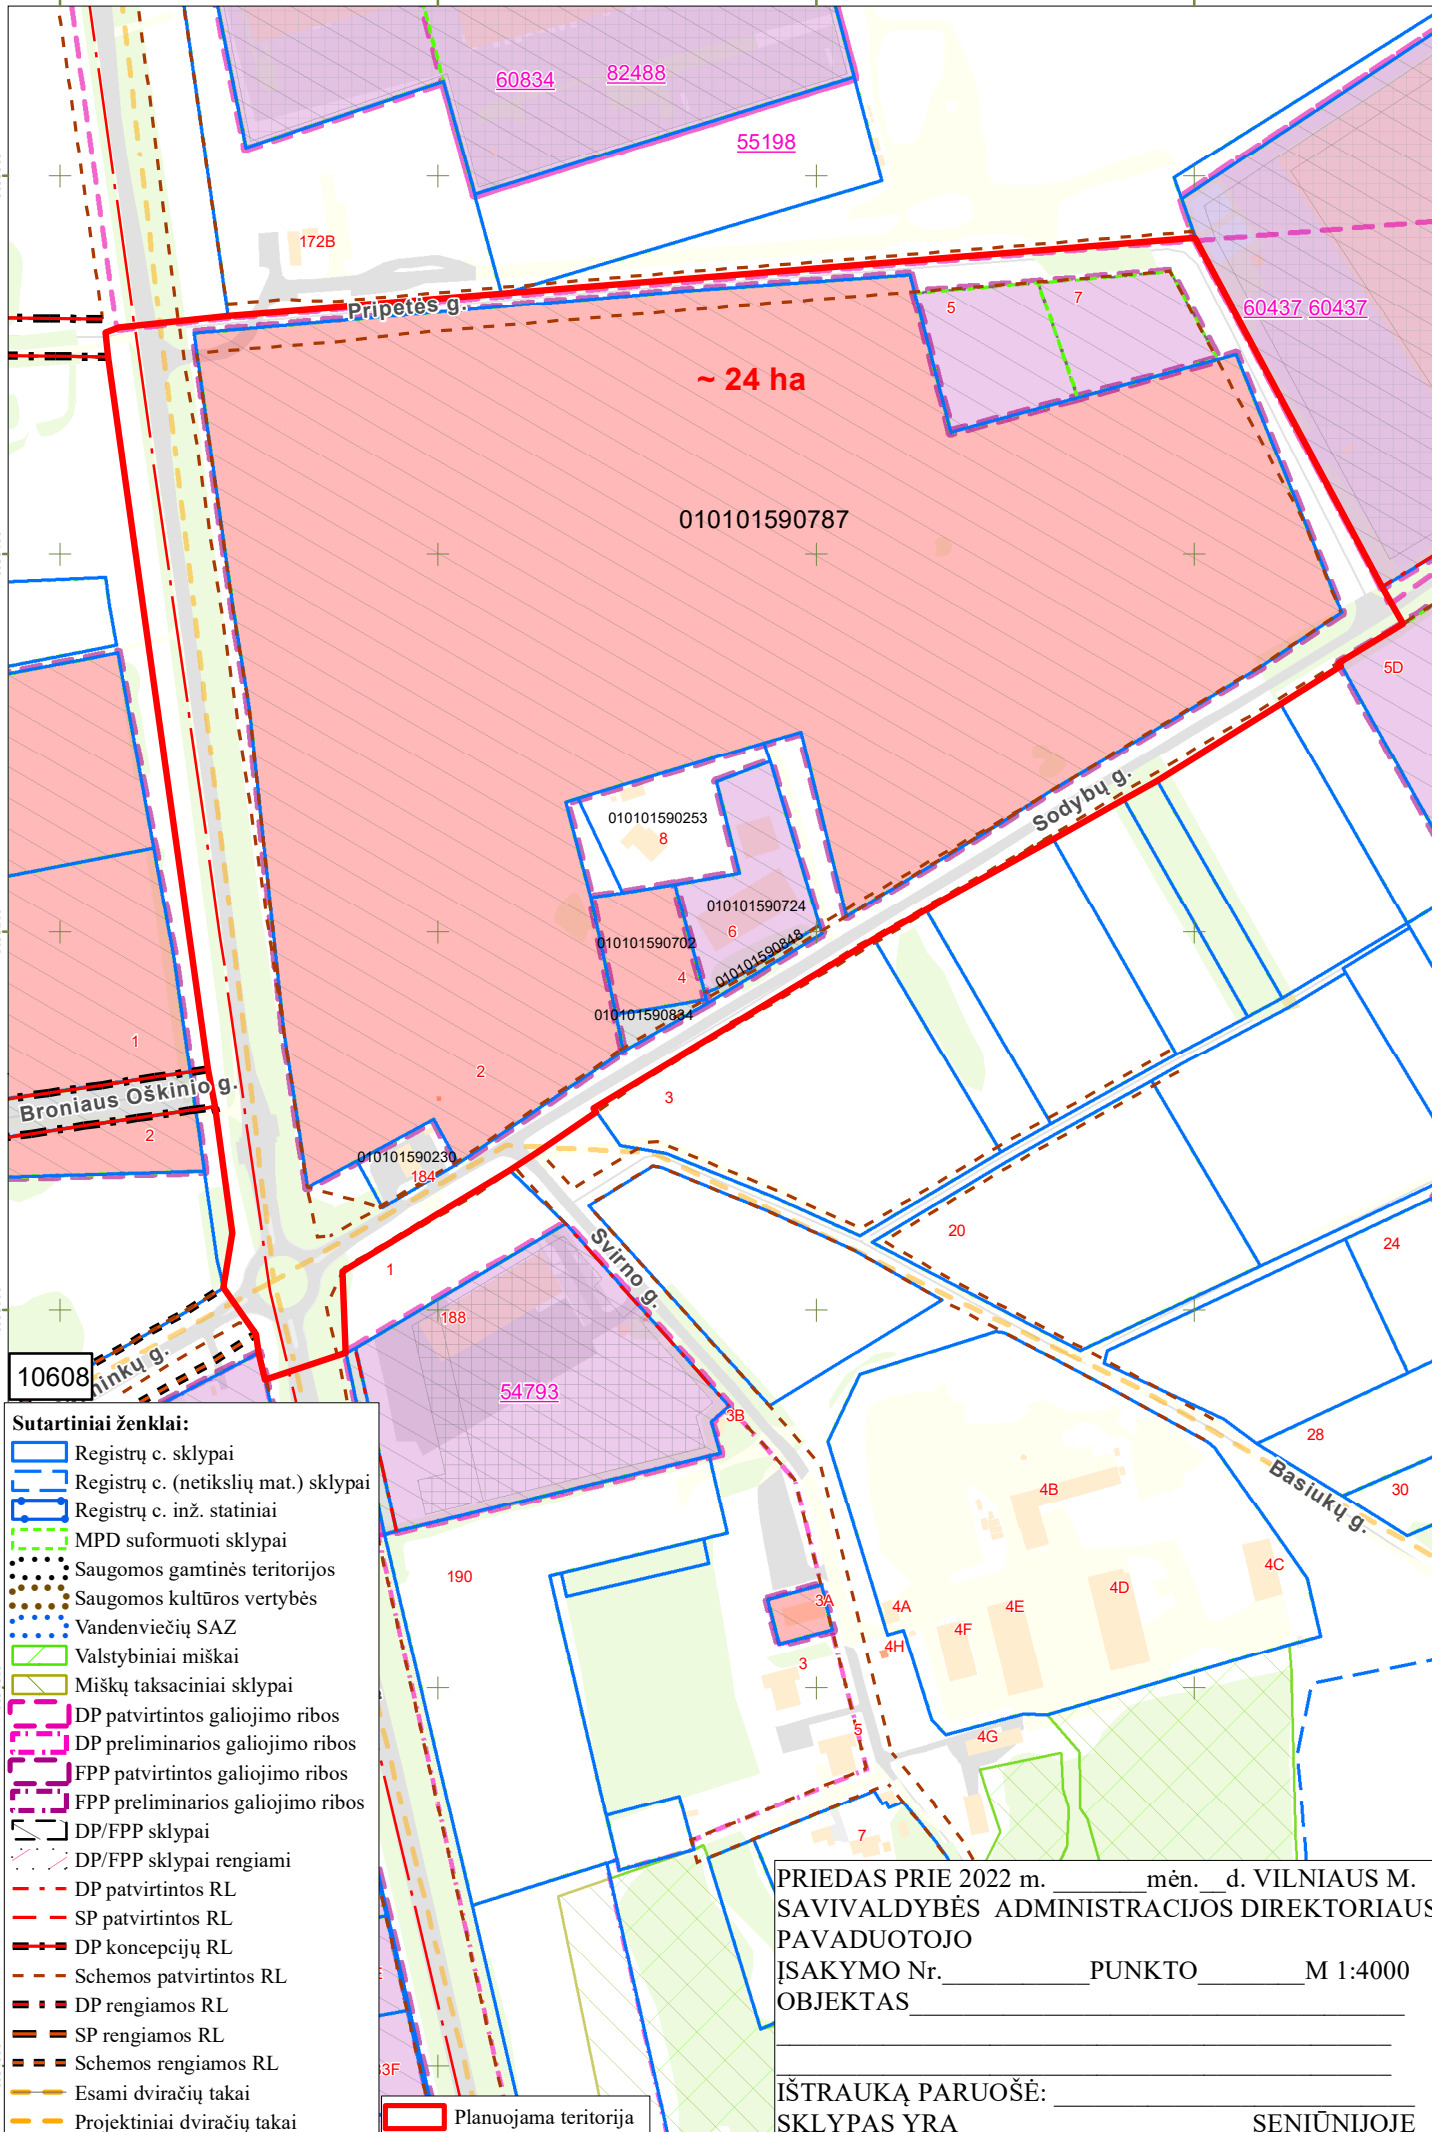

584200

584400

584600

584800

6055400

6055300

6055200

6055100

6054900

6054700

10608

- Sutartiniai ženklai:**
- Registrų c. sklypai
  - Registrų c. (netikslių mat.) sklypai
  - Registrų c. inž. statiniai
  - MPD suformuoti sklypai
  - Saugomos gamtinės teritorijos
  - Saugomos kultūros vertybės
  - Vandenviečių SAZ
  - Valstybiniai miškai
  - Miškų taksaciniai sklypai
  - DP patvirtintos galiojimo ribos
  - DP preliminarios galiojimo ribos
  - FPP patvirtintos galiojimo ribos
  - FPP preliminarios galiojimo ribos
  - DP/FPP sklypai
  - DP/FPP sklypai rengiami
  - DP patvirtintos RL
  - SP patvirtintos RL
  - DP koncepcijų RL
  - Schemos patvirtintos RL
  - DP rengiamos RL
  - SP rengiamos RL
  - Schemos rengiamos RL
  - Esami dviračių takai
  - Projektiniai dviračių takai
  - Planuojama teritorija

PRIEDAS PRIE 2022 m. \_\_\_\_\_ mėn. \_\_\_\_\_ d. VILNIAUS M. SAVIVALDYBĖS ADMINISTRACIJOS DIREKTORIAUS PAVADUOTOJO ĮSAKYMO Nr. \_\_\_\_\_ PUNKTO \_\_\_\_\_ M 1:4000 OBJEKTAS \_\_\_\_\_

IŠTRAUKĄ PARUOŠĖ: \_\_\_\_\_ SENIŪNIJOJE