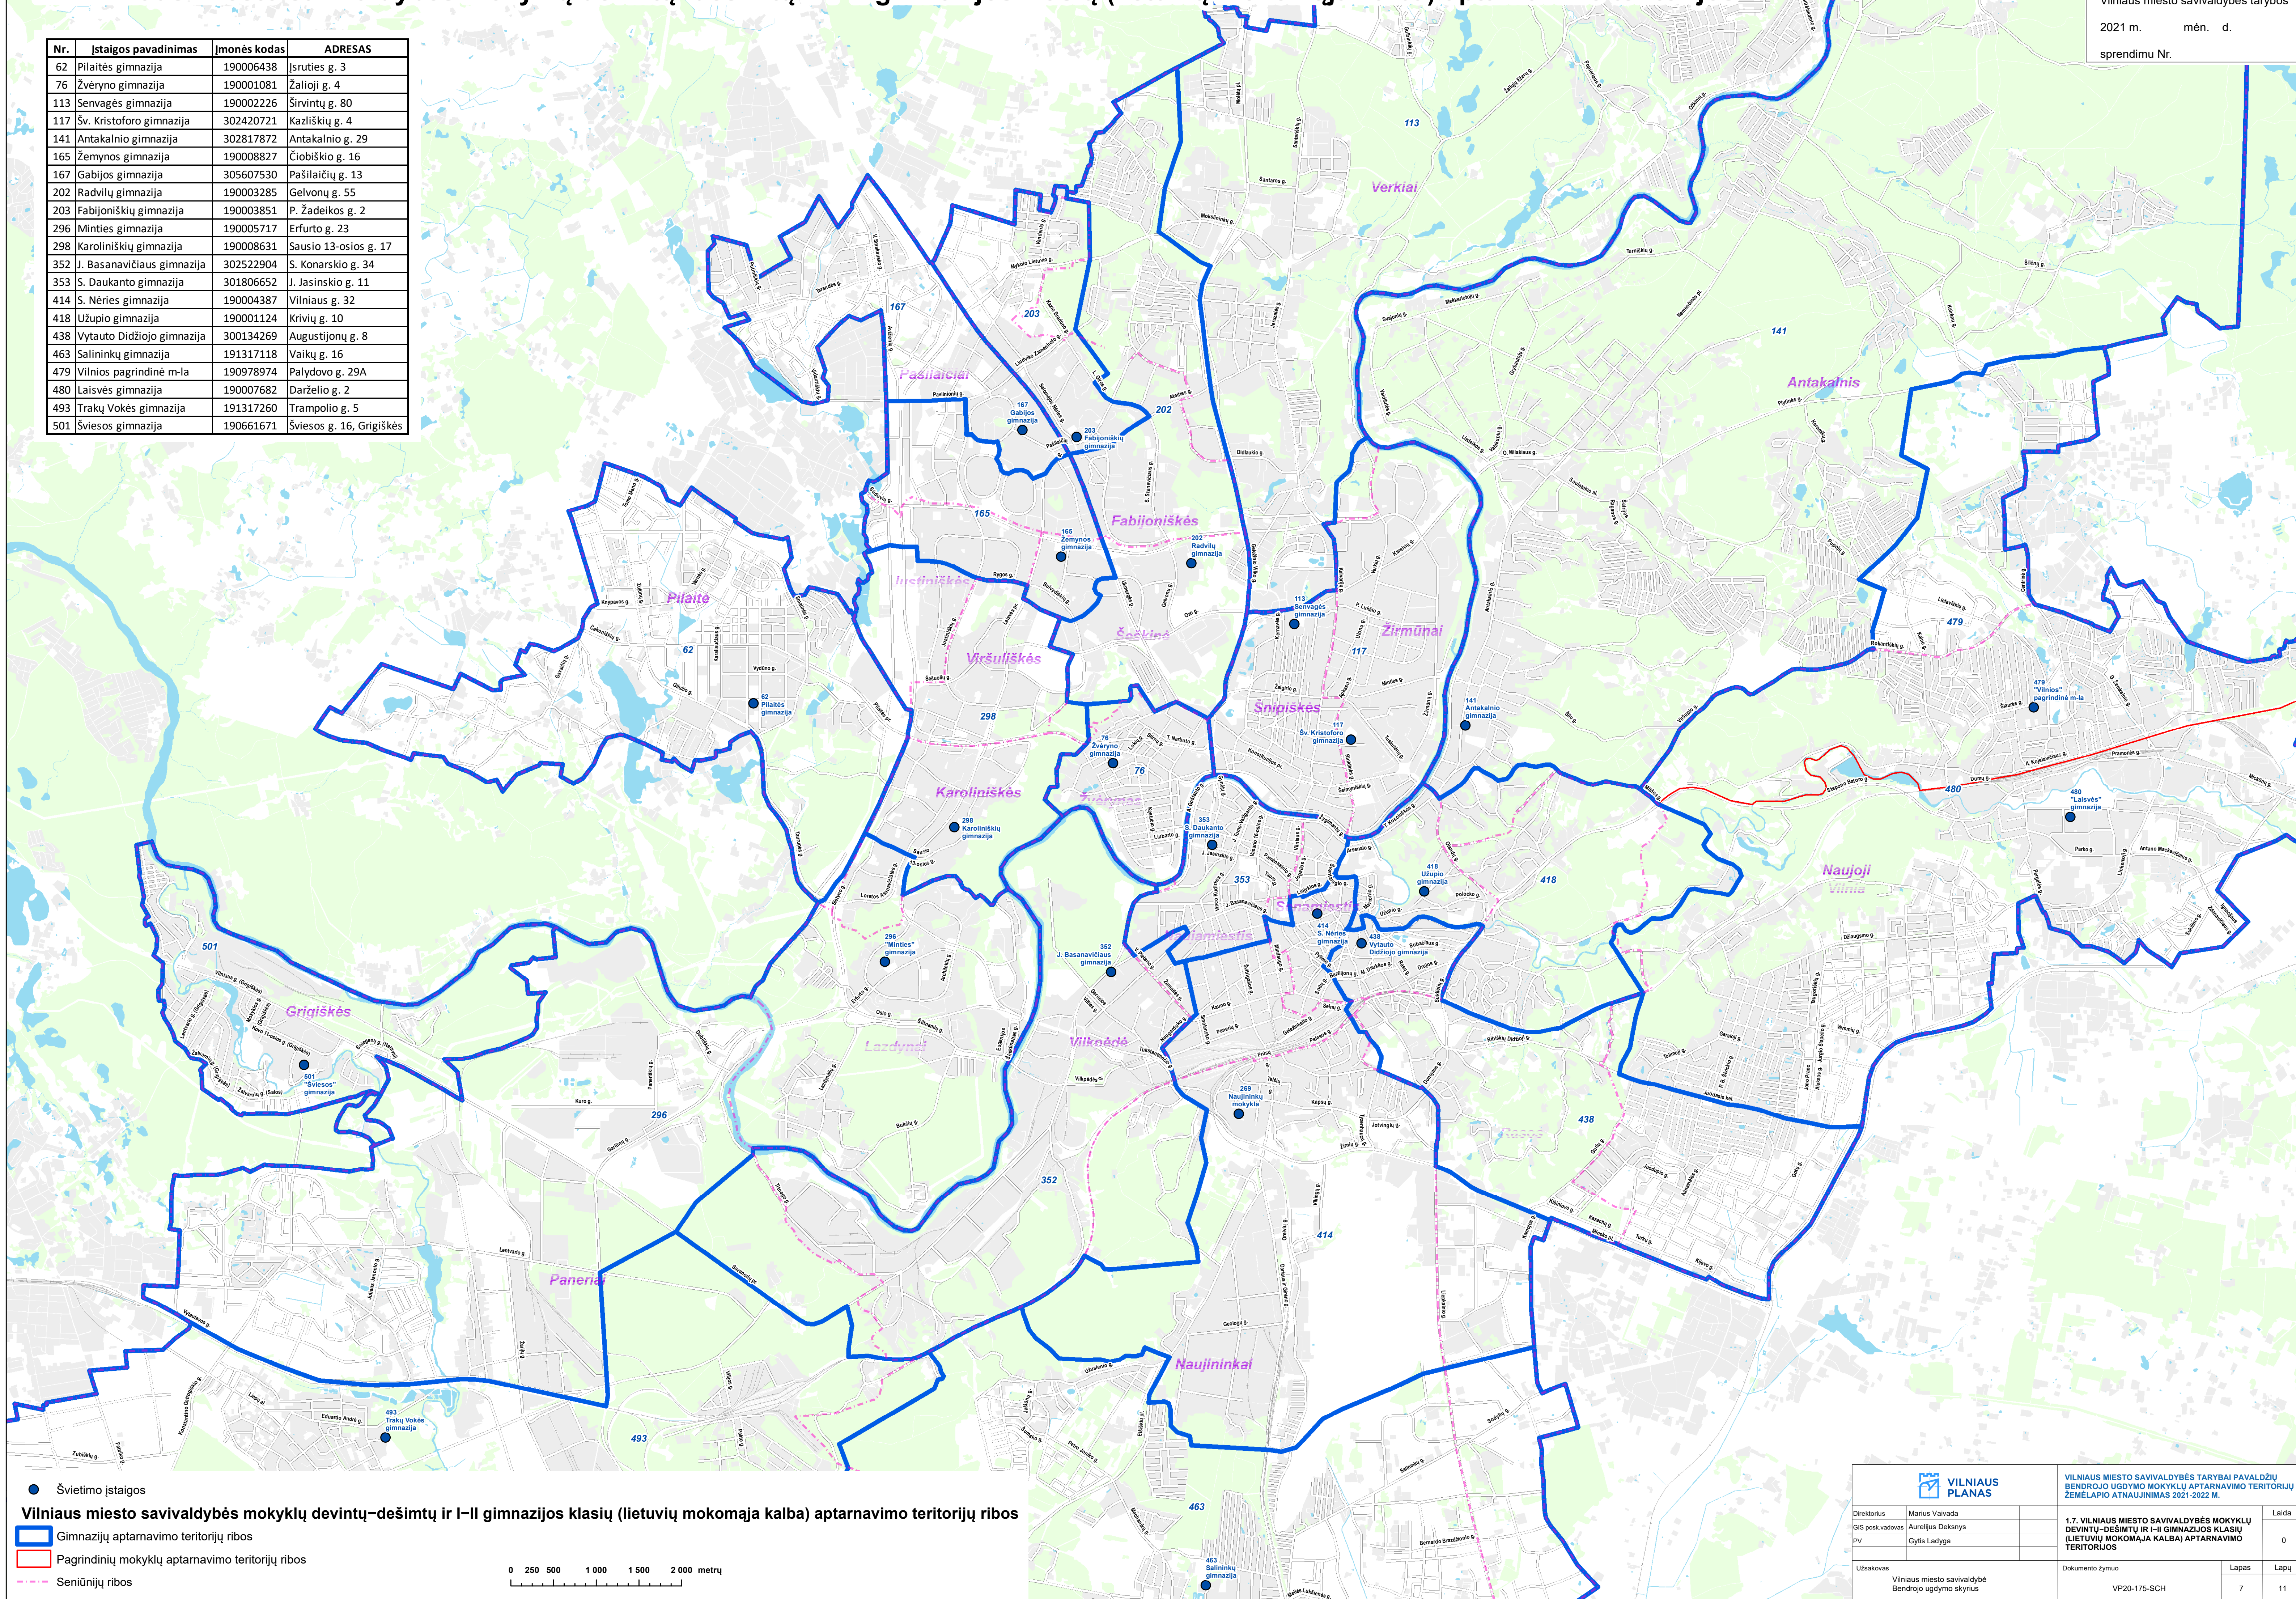

1.7. Vilniaus miesto savivaldybės mokyklų devintų–dešimtų ir I–II gimnazijos klasių (lietuvių mokomąja kalba) aptarnavimo teritorijos

Patvirtinta
Vilniaus miesto savivaldybės tarybos
2021 m. mėn. d.
sprendimu Nr.

Nr.	Istaigos pavadinimas	Imonės kodas	ADRESAS
62	Pilaitės gimnazija	190006438	Isruties g. 3
76	Žvėryno gimnazija	190001081	Žalioji g. 4
113	Servagės gimnazija	190002226	Širvintų g. 80
117	Šv. Kristoforo gimnazija	302420721	Kazliškių g. 4
141	Antakalnio gimnazija	302817872	Antakalnio g. 29
165	Žemynos gimnazija	190008827	Čiobiškio g. 16
167	Gabijos gimnazija	305607530	Pašilaičių g. 13
202	Radvilų gimnazija	190003285	Gelvonų g. 55
203	Fabijoniškių gimnazija	190003851	P. Žadeikos g. 2
296	Minties gimnazija	190005717	Erfurto g. 23
298	Karoliniškių gimnazija	190008631	Sausio 13-osios g. 17
352	J. Basanavičiaus gimnazija	302522904	S. Konarskio g. 34
353	S. Daukanto gimnazija	301806652	J. Jasinskio g. 11
414	S. Nėries gimnazija	190004387	Vilniaus g. 32
418	Užupio gimnazija	190001124	Krivų g. 10
438	Vytauto Didžiojo gimnazija	300134269	Augustijonų g. 8
463	Salininkų gimnazija	191317118	Vaikų g. 16
479	Vilnios pagrindinė m-la	190978974	Palydovo g. 29A
480	Laisvės gimnazija	190007682	Darželio g. 2
493	Trakų Vokės gimnazija	191317260	Trampolio g. 5
501	Šviesos gimnazija	190661671	Šviesos g. 16, Grigiškės

● Švietimo įstaigos
Vilniaus miesto savivaldybės mokyklų devintų–dešimtų ir I–II gimnazijos klasių (lietuvių mokomąja kalba) aptarnavimo teritorijų ribos
— Gymnazijų aptarnavimo teritorijų ribos
— Pagrindinių mokyklų aptarnavimo teritorijų ribos
- - - - - Seniūnijų ribos

		VILNIAUS MIESTO SAVIVALDYBĖS TARYBAI PAVALDŽIŲ BENDROJO UGDYMO MOKYKLŲ APTARNAVIMO TERITORIJŲ ŽEMELAPIO ATNAUJINIMAS 2021-2022 M.	
Direktorius GIS poskyrovė PV	Marius Vaivada Aurelijus Dekanyš Gylis Ladyga	1.7. VILNIAUS MIESTO SAVIVALDYBĖS MOKYKLŲ DEVINTŲ–DEŠIMTŲ IR I–II GIMNAZIJOS KLASIŲ (LIETUVIŲ MOKOMĄJA KALBA) APTARNAVIMO TERITORIJOS	Laida 0
Užsakovas Vilniaus miesto savivaldybės Bendrojo ugdymo skyrius	Dokumento žymuo VP20-175-SCH	Lapas 7	Lapų 11