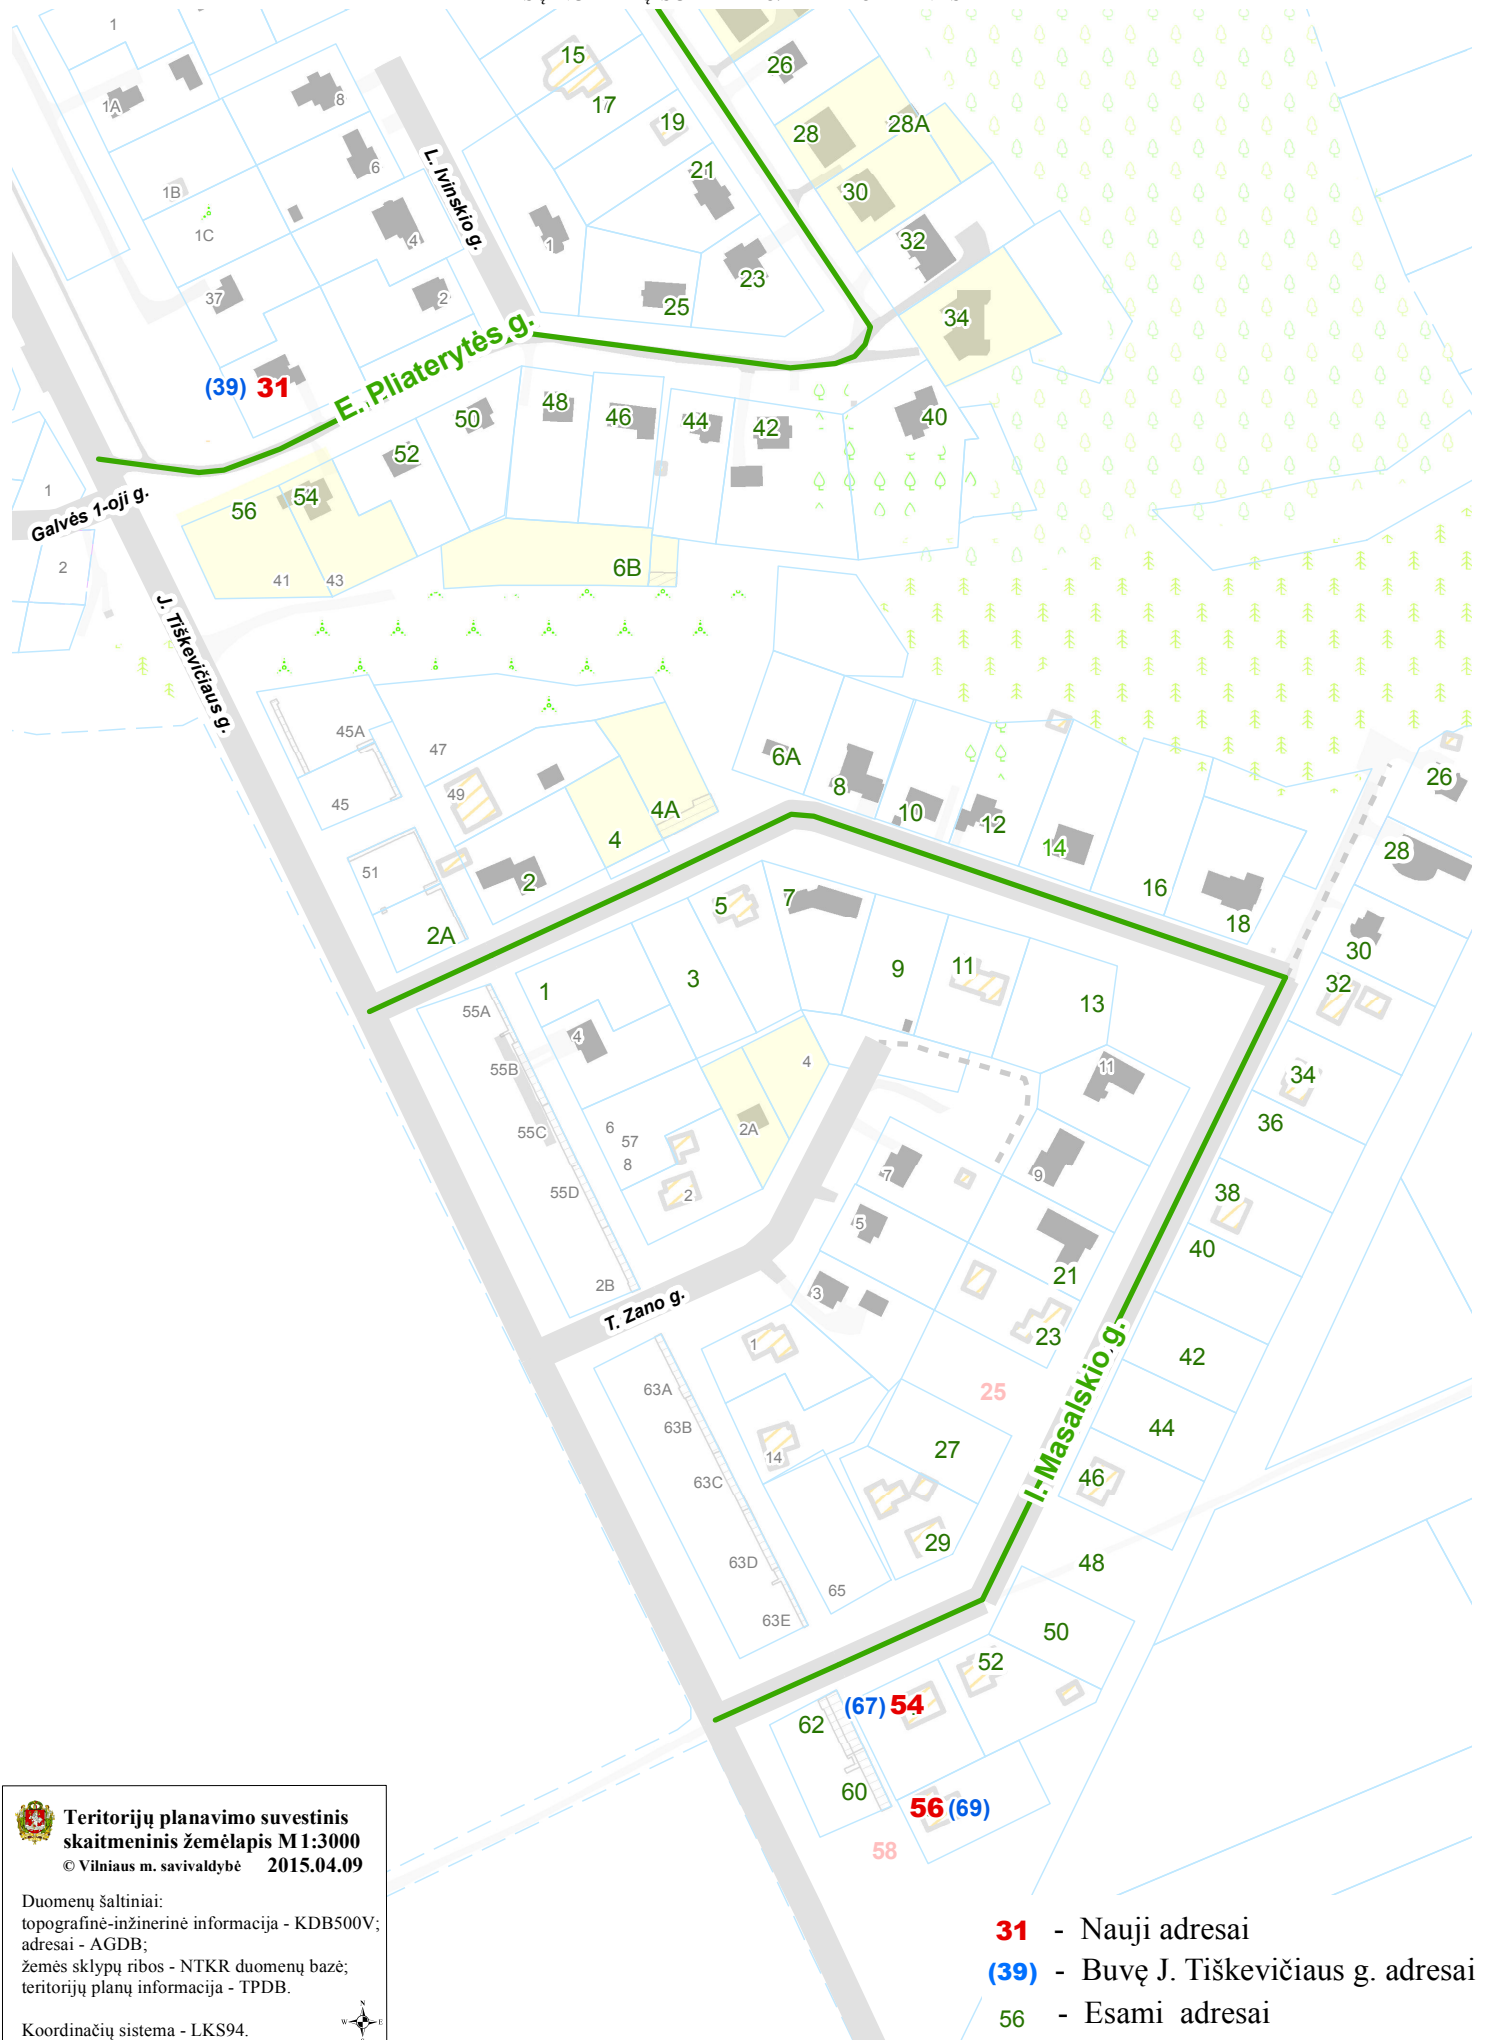

VILNIAUS MIESTO SAVIVALDYBĖS PANERIŲ SENIŪNIJOS
J. Tiškevičiaus g. Nr. 39, 67, 69
 ADRESŲ NUMERIŲ SUTEIKIMO/KEITIMO PLANAS

Teritorijų planavimo suvestinis skaitmeninis žemėlapis M1:3000
 © Vilniaus m. savivaldybė 2015.04.09

Duomenų šaltiniai:
 topografinė-inžinerinė informacija - KDB500V;
 adresai - AGDB;
 žemės sklypų ribos - NTKR duomenų bazė;
 teritorijų planų informacija - TPDB.

Koordinacių sistema - LKS94.

- 31** - Nauji adresai
- (39)** - Buvę J. Tiškevičiaus g. adresai
- 56** - Esami adresai