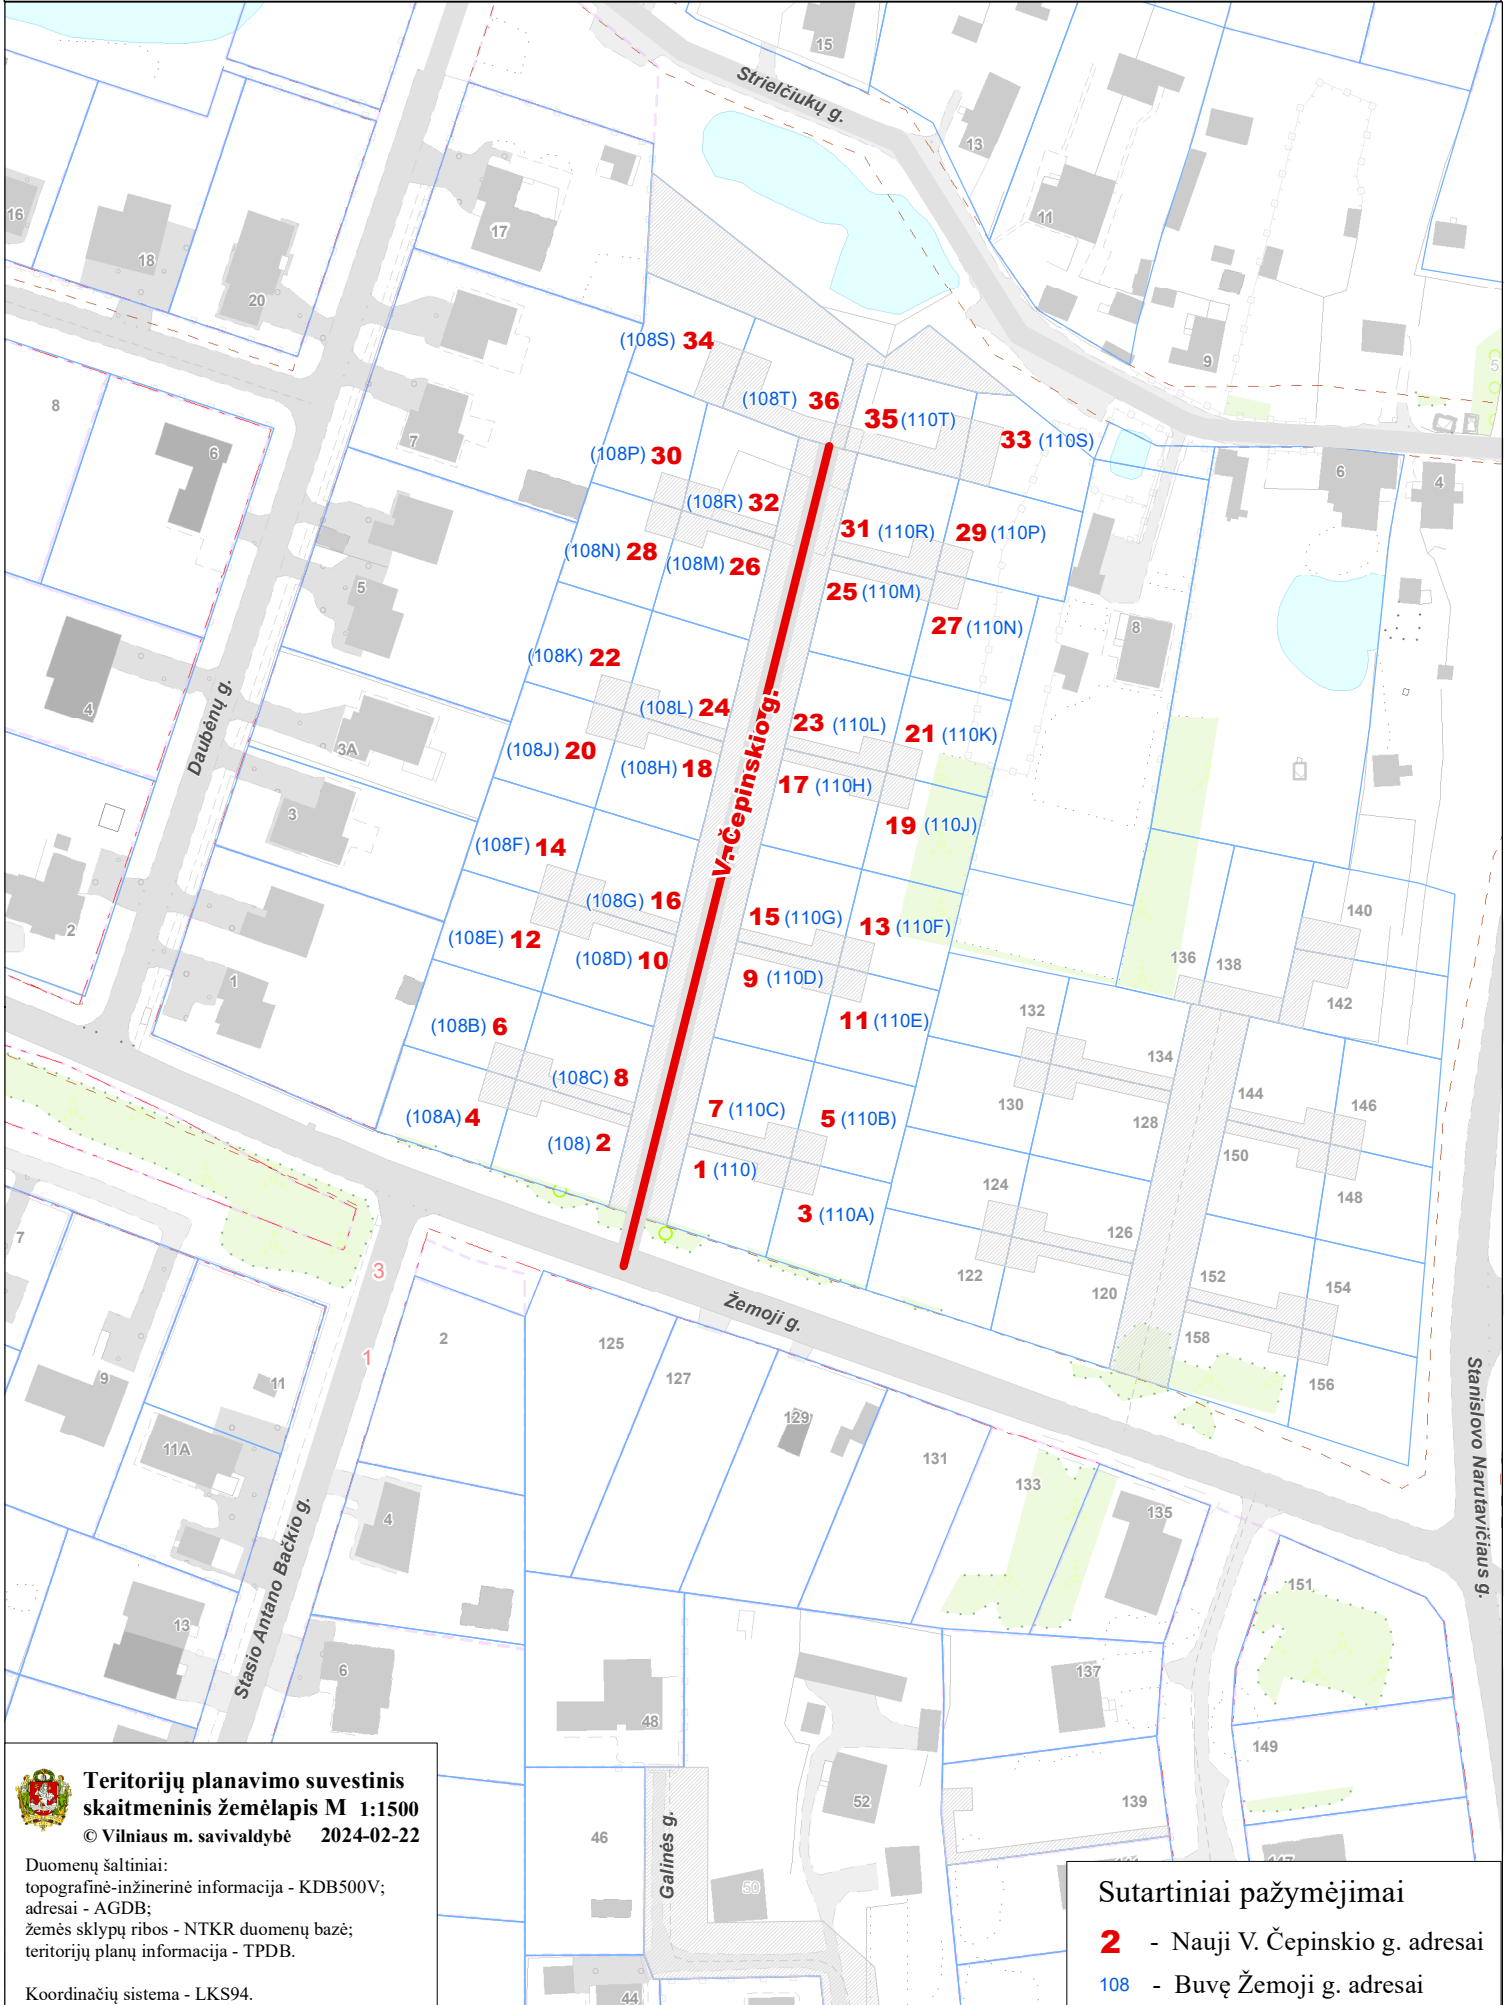

VILNIAUS MIESTO SAVIVALDYBĖS N. VILNIOŠ SENIŪNIJOS
Žemoji g. Nr. 108 (A-T) - 110 (A-T)
ADRESŲ NUMERIŲ KEITIMO/SUTEIKIMO PLANAS

Teritorijų planavimo suvestinis skaitmeninis žemėlapis M 1:1500
© Vilniaus m. savivaldybė 2024-02-22

Duomenų šaltiniai:
topografinė-inžinerinė informacija - KDB500V;
adresai - AGDB;
žemės sklypų ribos - NTKR duomenų bazė;
teritorijų planų informacija - TPDB.

Koordinatų sistema - LKS94.

Sutartiniai pažymėjimai

- 2** - Nauji V. Čepinskio g. adresai
- 108** - Buvę Žemoji g. adresai