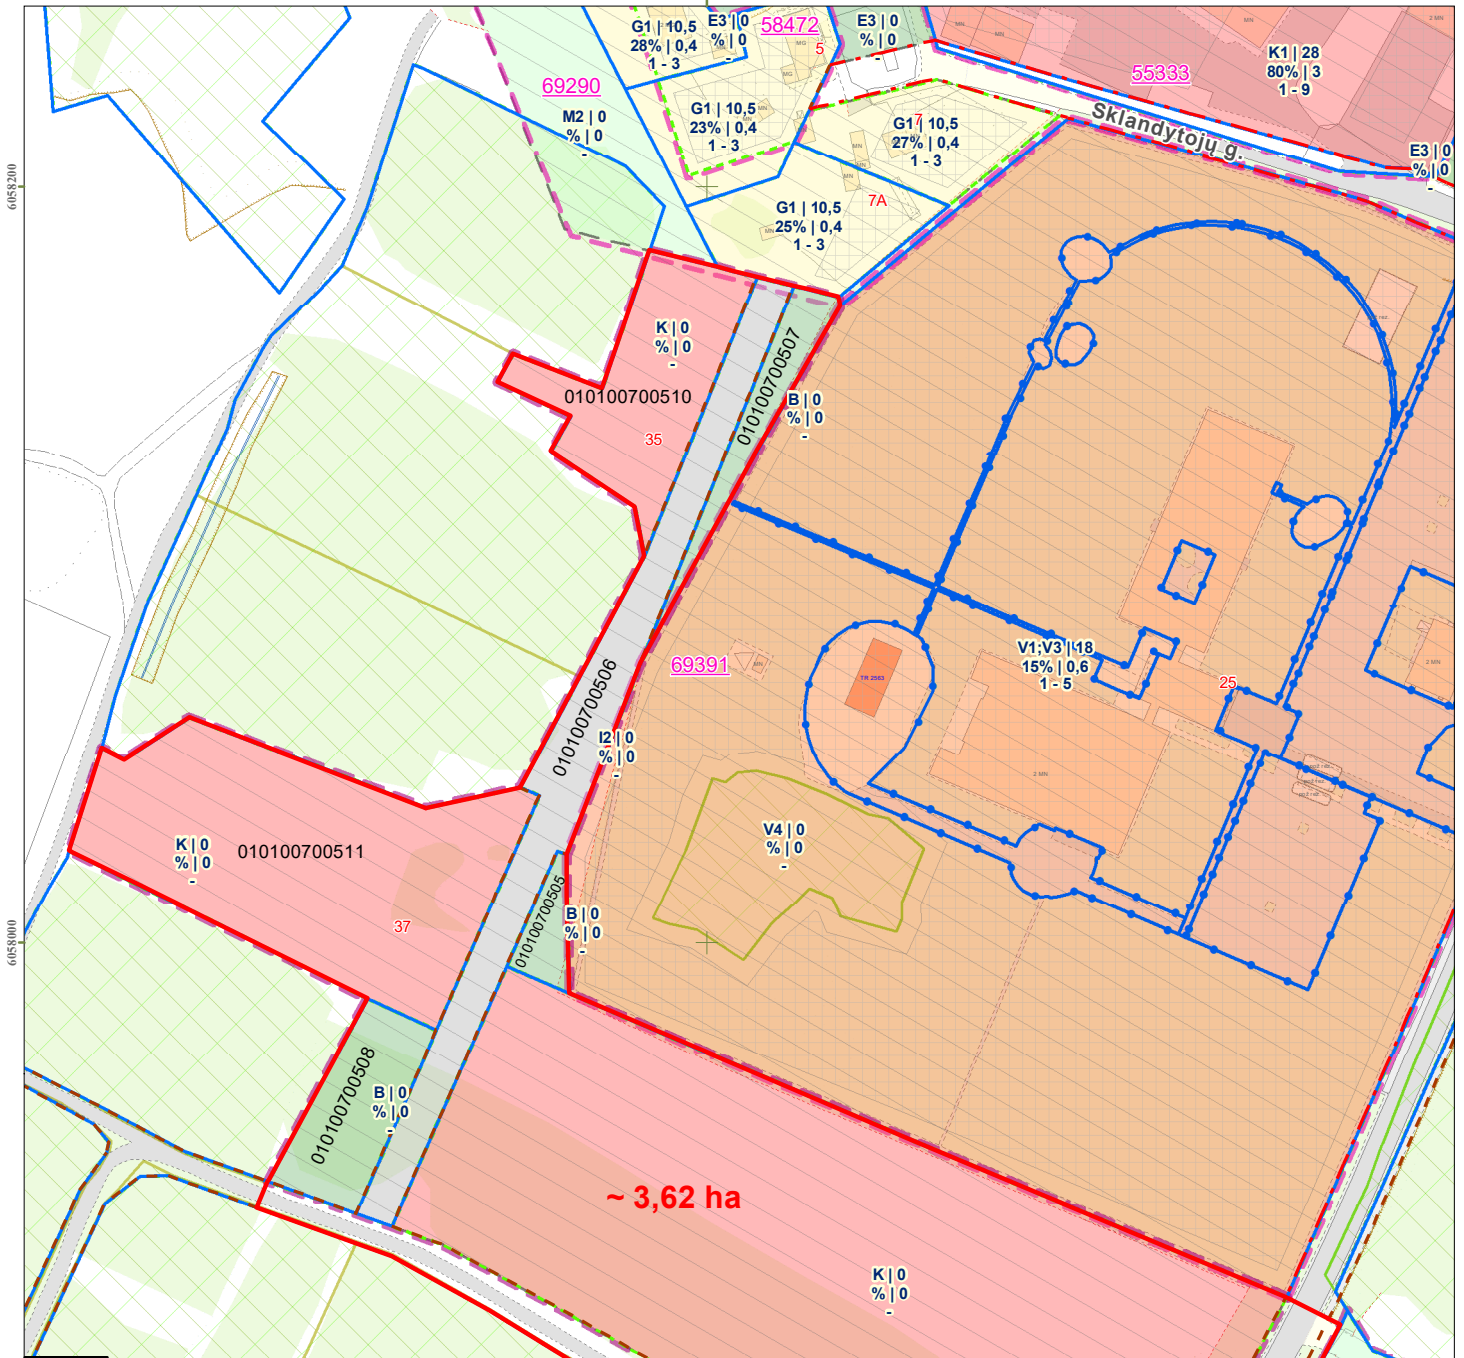

581600

60592100

6059000

60579000

11589

Sutartiniai ženklai:

- Registrų c. sklypai
- Registrų c. (netikslų mat.) sklypai
- Registrų c. inž. statiniai
- MPD suformuoti sklypai
- Saugomos gamtinės teritorijos
- Saugomos kultūros vertybės
- Vandenviečių SAZ
- Valstybiniai miškai
- Miškų taksaciniai sklypai
- DP patvirtintos galiojimo ribos
- DP preliminarios galiojimo ribos
- FPP patvirtintos galiojimo ribos
- FPP preliminarios galiojimo ribos
- DP/FPP sklypai
- DP/FPP sklypai rengiami
- DP patvirtintos RL
- SP patvirtintos RL
- DP koncepcijų RL
- Schemos patvirtintos RL
- DP rengiamos RL
- SP rengiamos RL
- Schemos rengiamos RL
- Esami dviračių takai
- Projektiniai dviračių takai
- Planuojama teritorija

PRIEDAS PRIE 2024 m . _____ mėn. ____ d. _____ M 1:2000

OBJEKTAS _____

IŠTRAUKĄ PARUOŠĖ: _____ SENIŪNIJOJE
SKLYPAS YRA _____