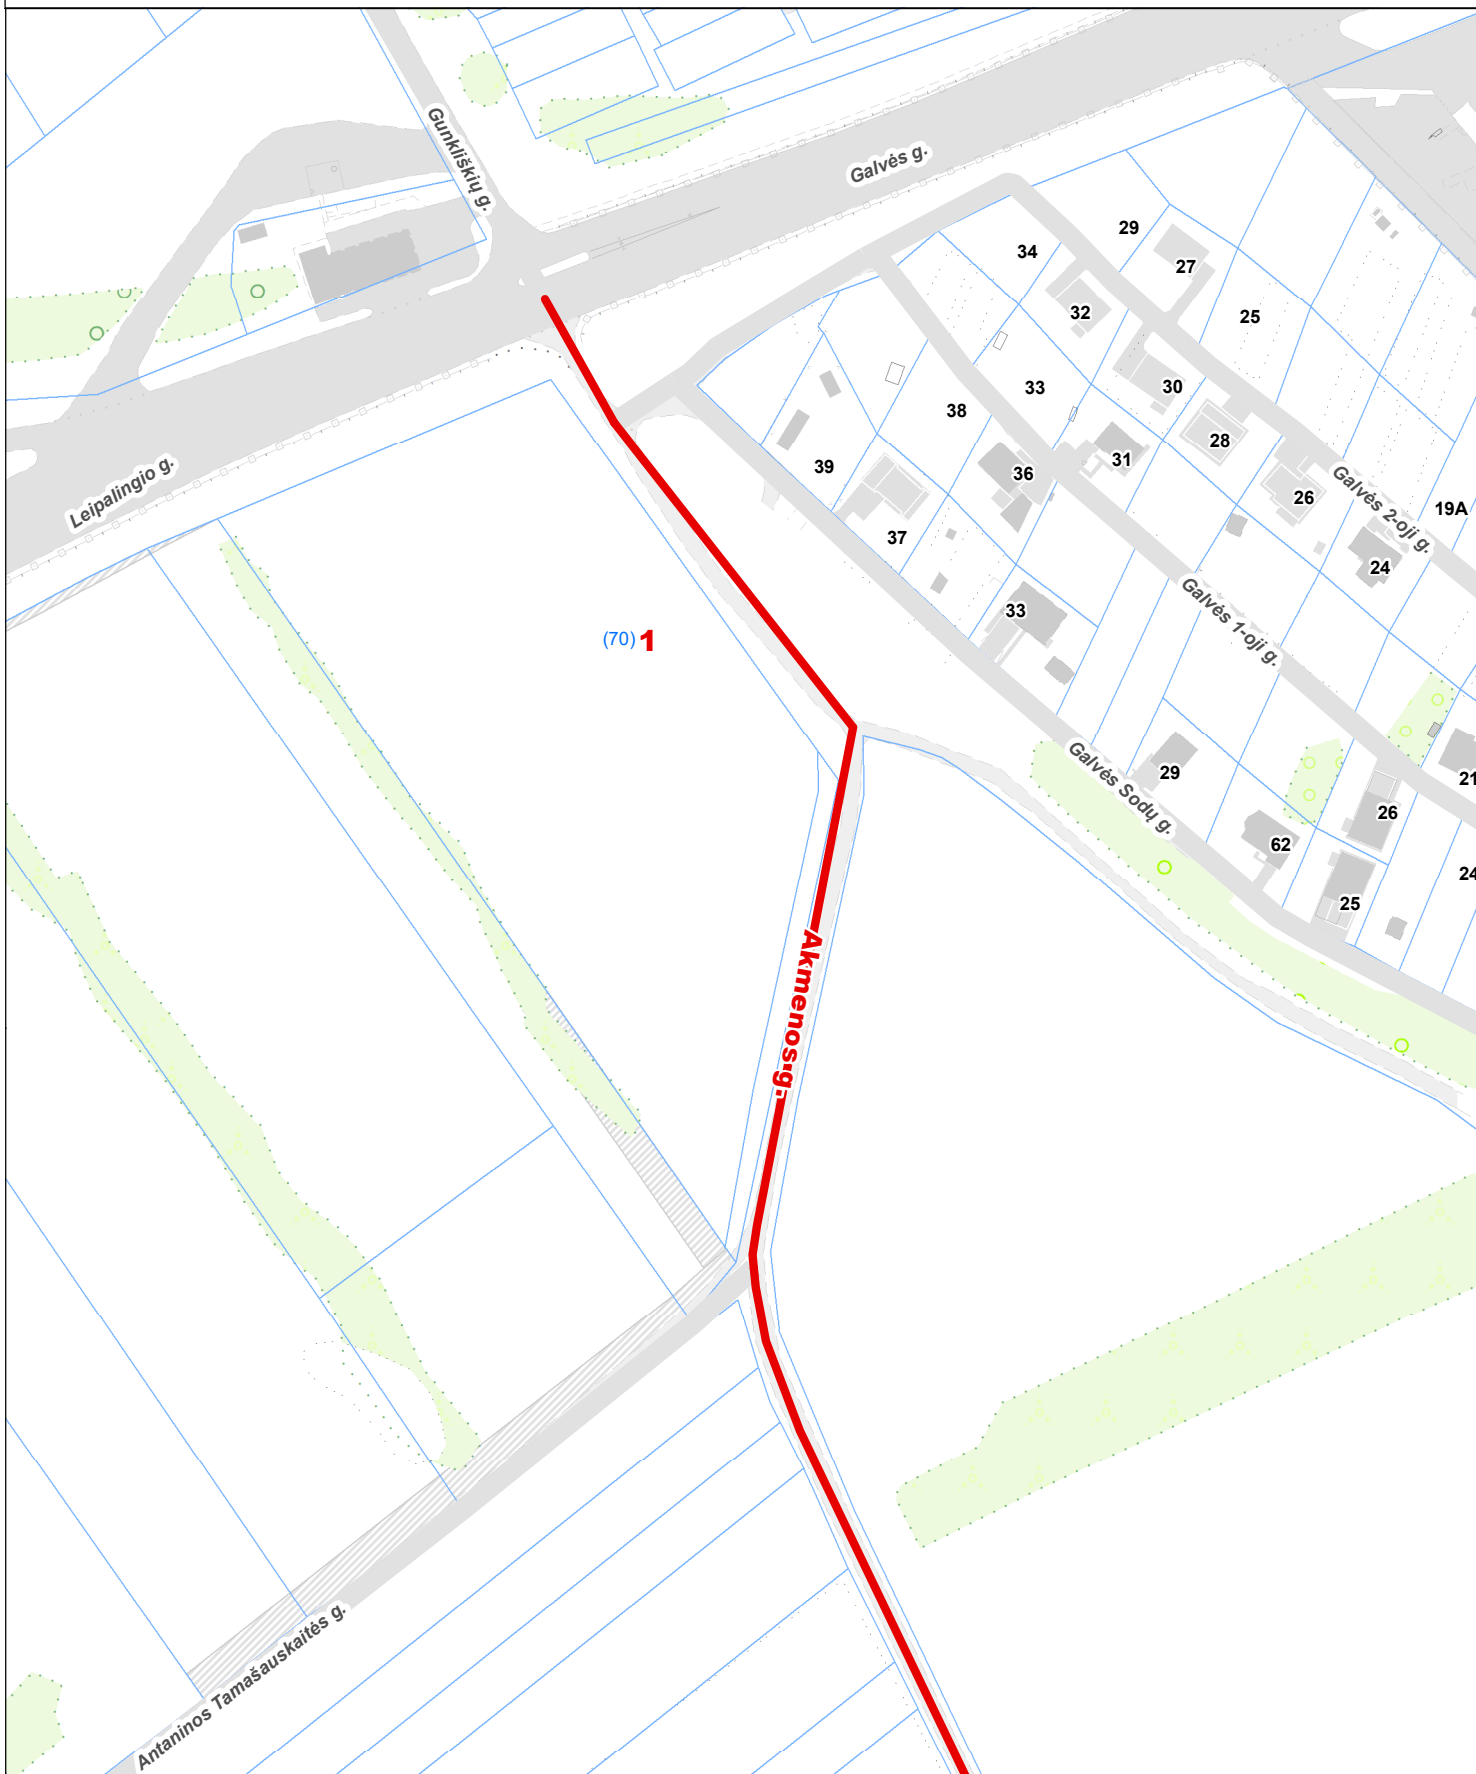

VILNIAUS MIESTO SAVIVALDYBĖS PANERIŲ SENIŪNIJOS  
Galvės g. Nr. 70  
ADRESŲ NUMERIŲ KEITIMO/SUTEIKIMO PLANAS

**Teritorijų planavimo suvestinis  
skaitmeninis žemėlapis M 1:2000**  
© Vilniaus m. savivaldybė 2021-10-12

Duomenų šaltiniai:  
topografinė-inžinerinė informacija - KDB500V;  
adresai - AGDB;  
žemės sklypų ribos - NTKR duomenų bazė;  
teritorijų planų informacija - TPDB.

Koordinacių sistema - LKS94.

**Sutartiniai pažymėjimai**