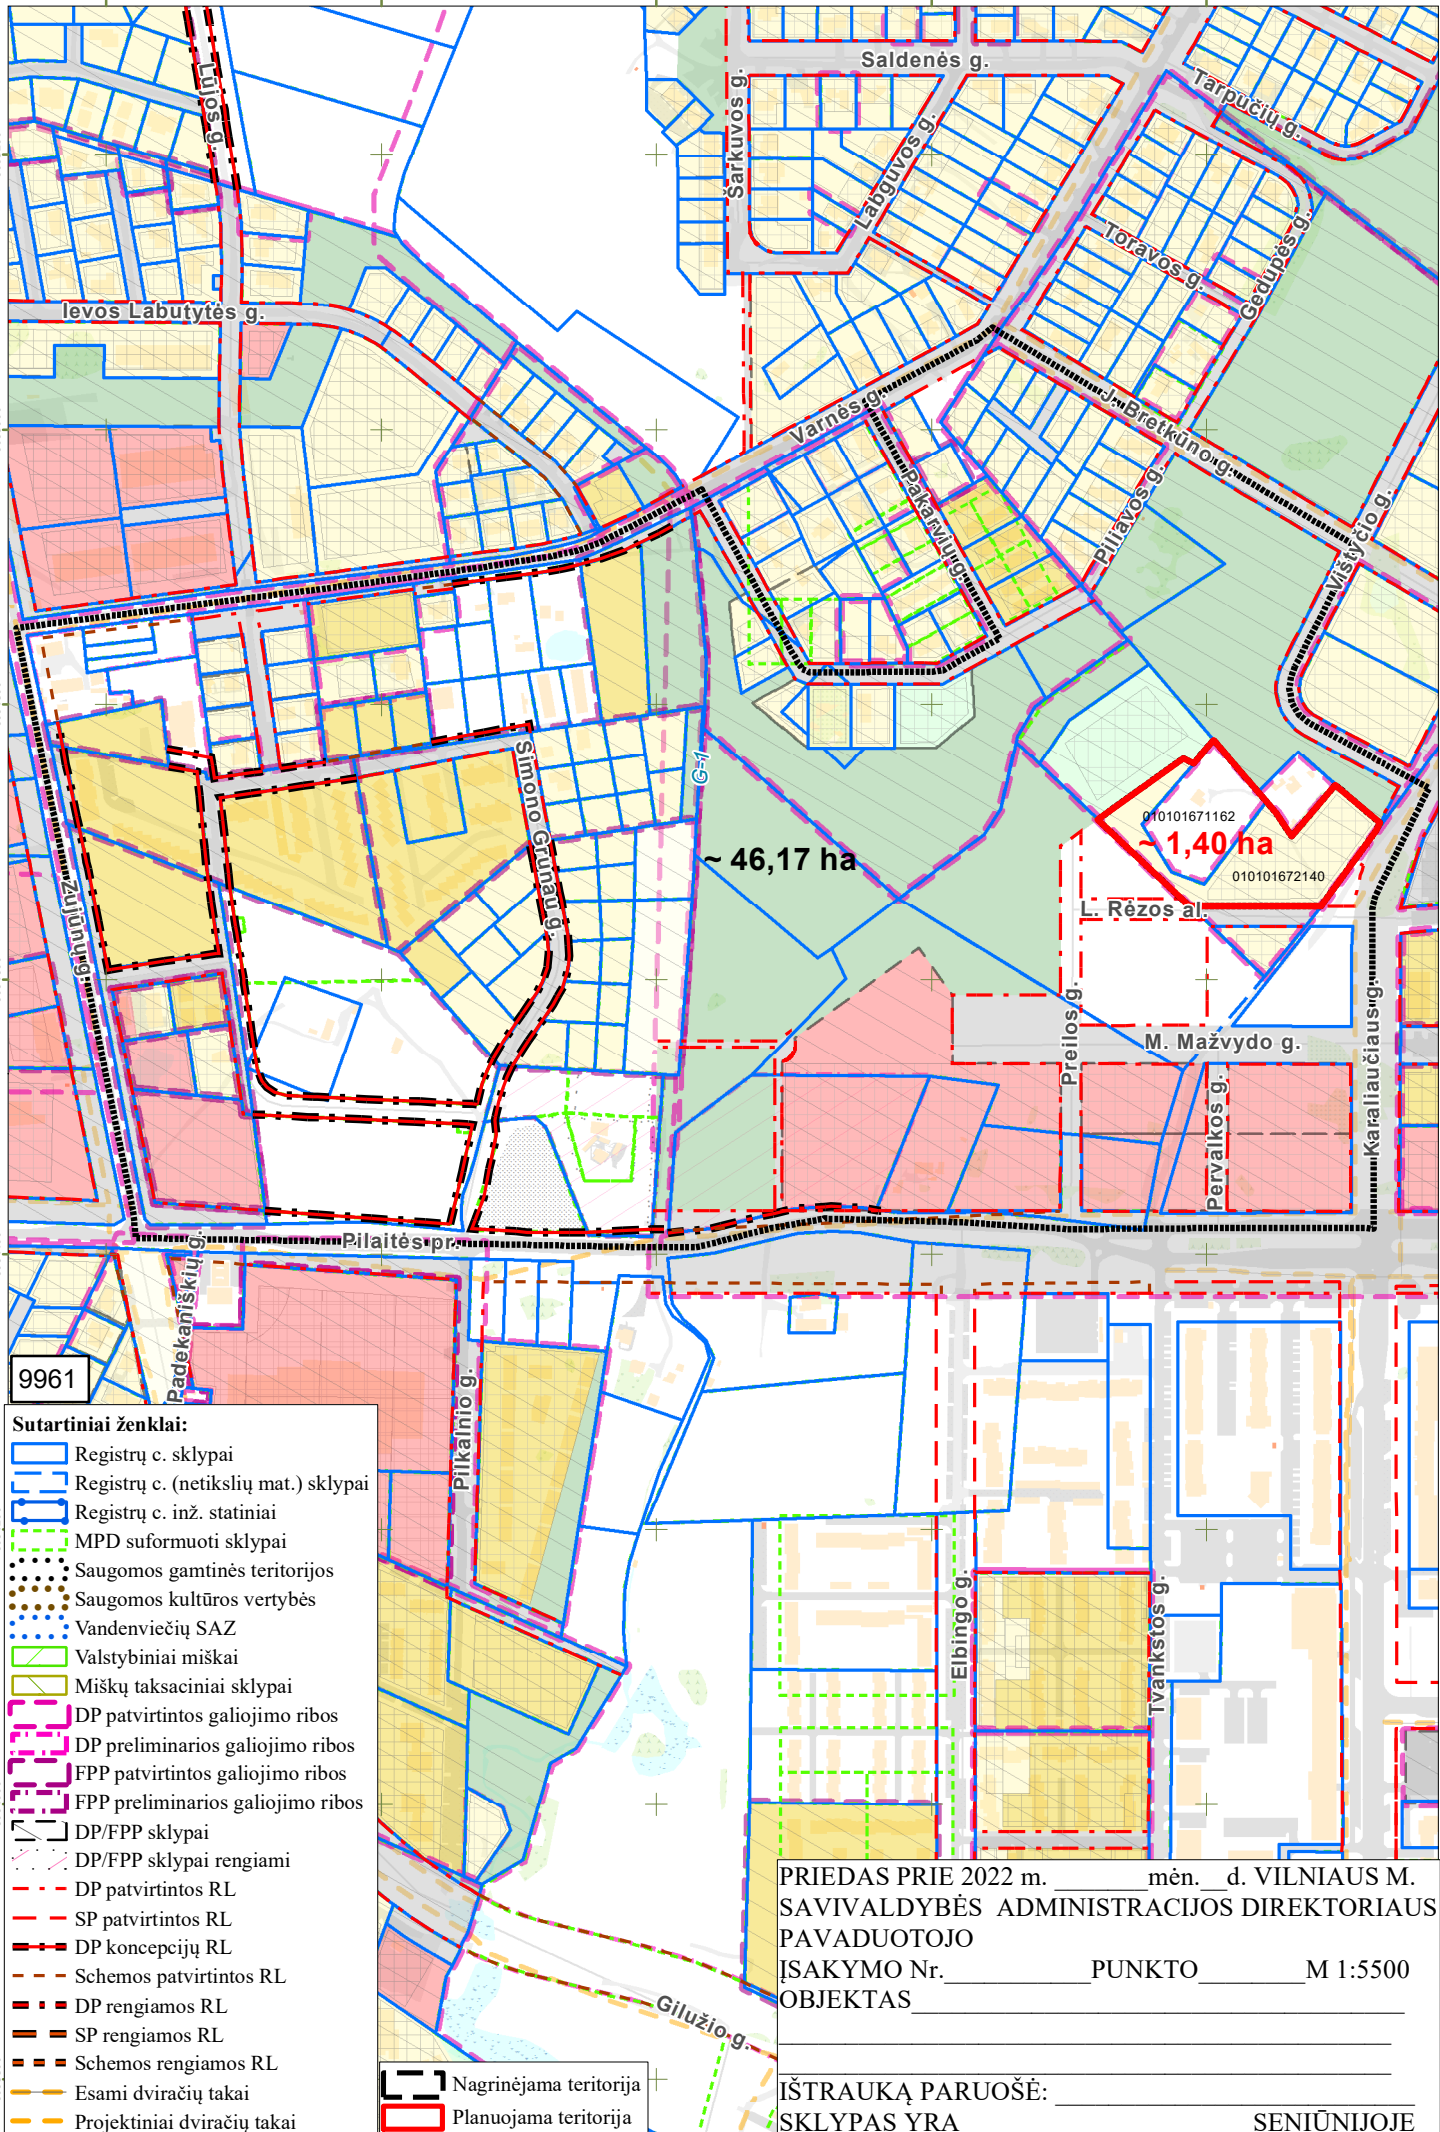

574800

575000

575200

575400

575600

6065200

6065000

6064800

6064600

6064400

606200

606000

6063800

9961

- Sutartiniai ženklai:**
- Registrų c. sklypai
 - Registrų c. (netikslių mat.) sklypai
 - Registrų c. inž. statiniai
 - MPD suformuoti sklypai
 - Saugomos gamtinės teritorijos
 - Saugomos kultūros vertybės
 - Vandenviečių SAZ
 - Valstybiniai miškai
 - Miškų taksaciniai sklypai
 - DP patvirtintos galiojimo ribos
 - DP preliminarios galiojimo ribos
 - FPP patvirtintos galiojimo ribos
 - FPP preliminarios galiojimo ribos
 - DP/FPP sklypai
 - DP/FPP sklypai rengiami
 - DP patvirtintos RL
 - SP patvirtintos RL
 - DP koncepcijų RL
 - Schemos patvirtintos RL
 - DP rengiamos RL
 - SP rengiamos RL
 - Schemos rengiamos RL
 - Esami dviračių takai
 - Projektiniai dviračių takai

- Nagrinėjama teritorija
- Planuojama teritorija

PRIEDAS Prie 2022 m. _____ mėn. _____ d. VILNIAUS M. SAVIVALDYBĖS ADMINISTRACIJOS DIREKTORIAUS PAVADUOTOJO ĮSAKYMO Nr. _____ PUNKTO _____ M 1:5500 OBJEKTAUS _____