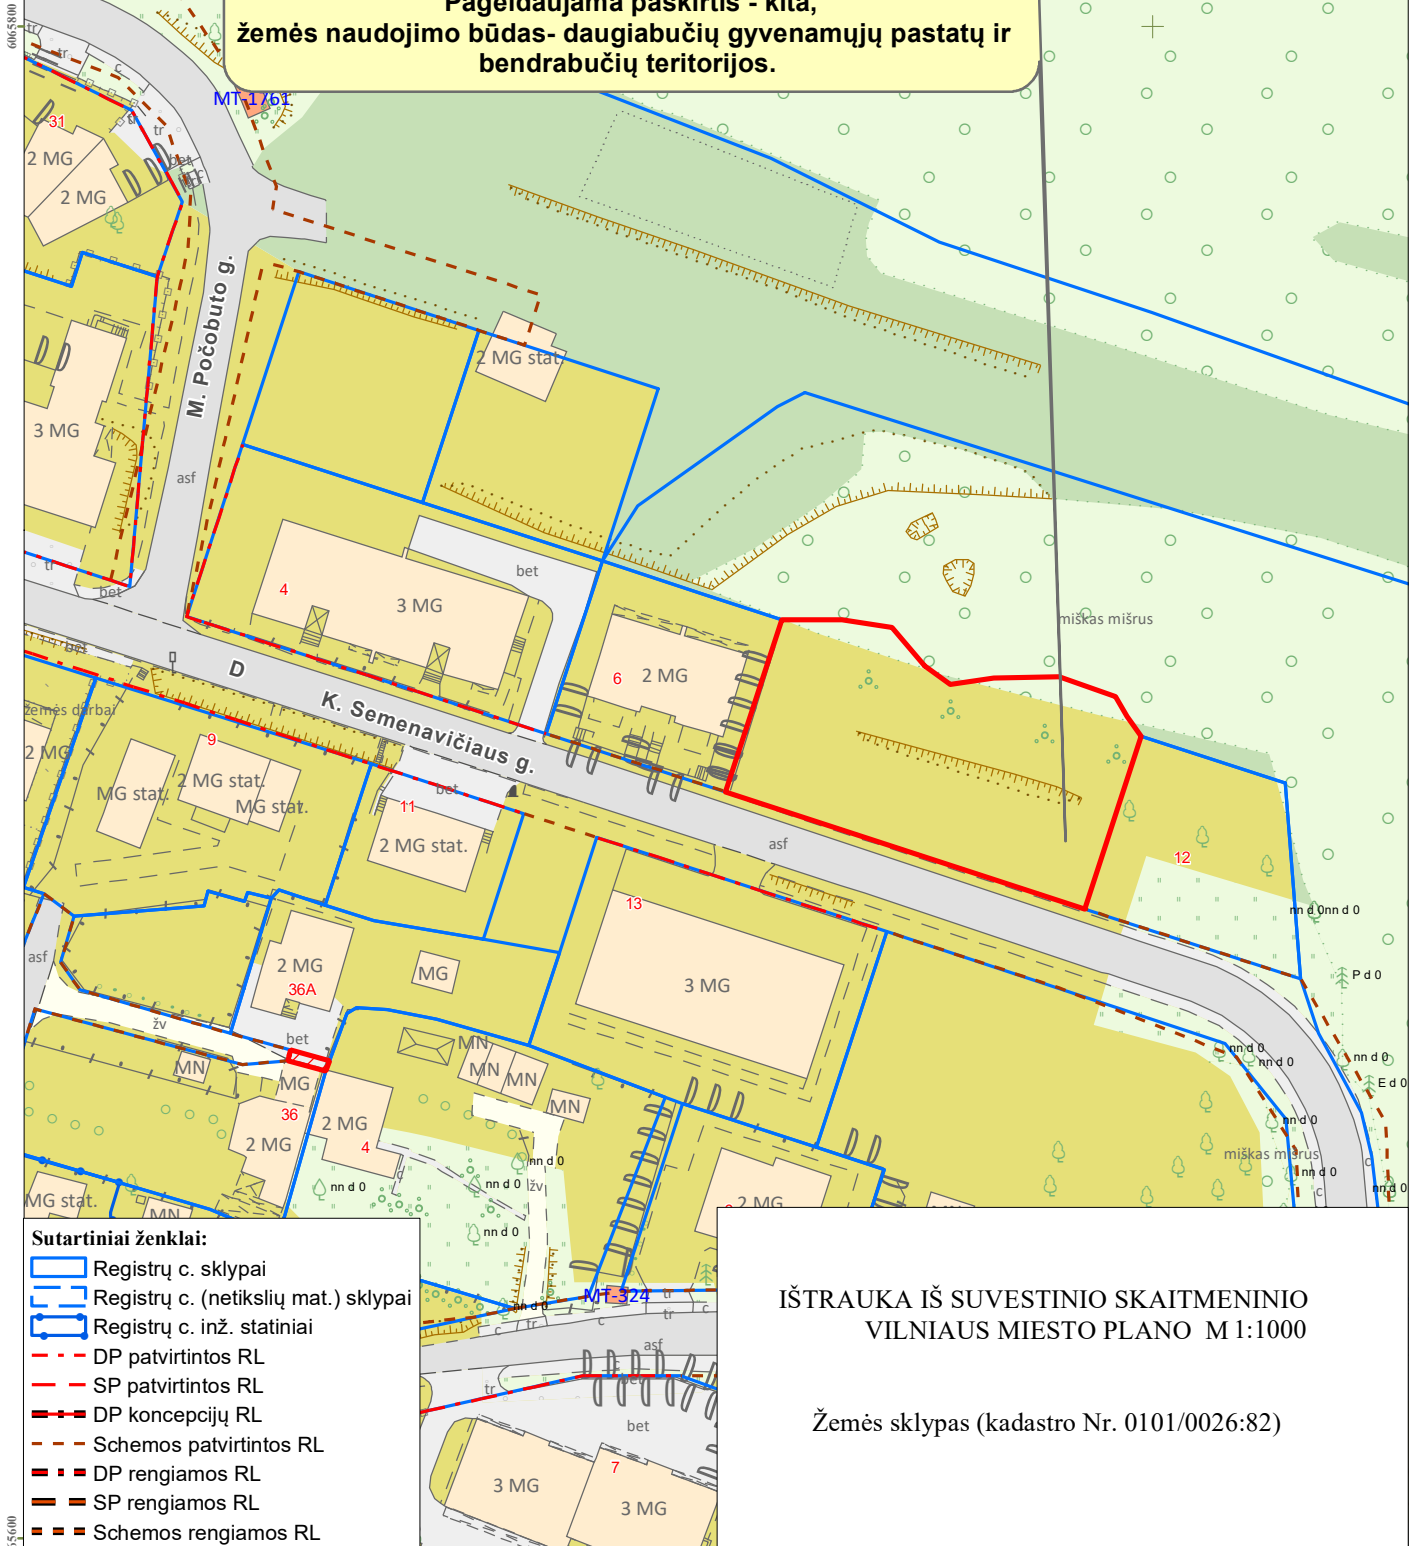

Kadastro Nr. 0101/0026:82

Sklypo pagrindinė naudojimo paskirtis - žemės ūkio,
naudojimo būdas - nėra
Pageidaujama paskirtis - kita,
žemės naudojimo būdas- daugiabučių gyvenamųjų pastatų ir
bendrabučių teritorijos.

60655000

60655000