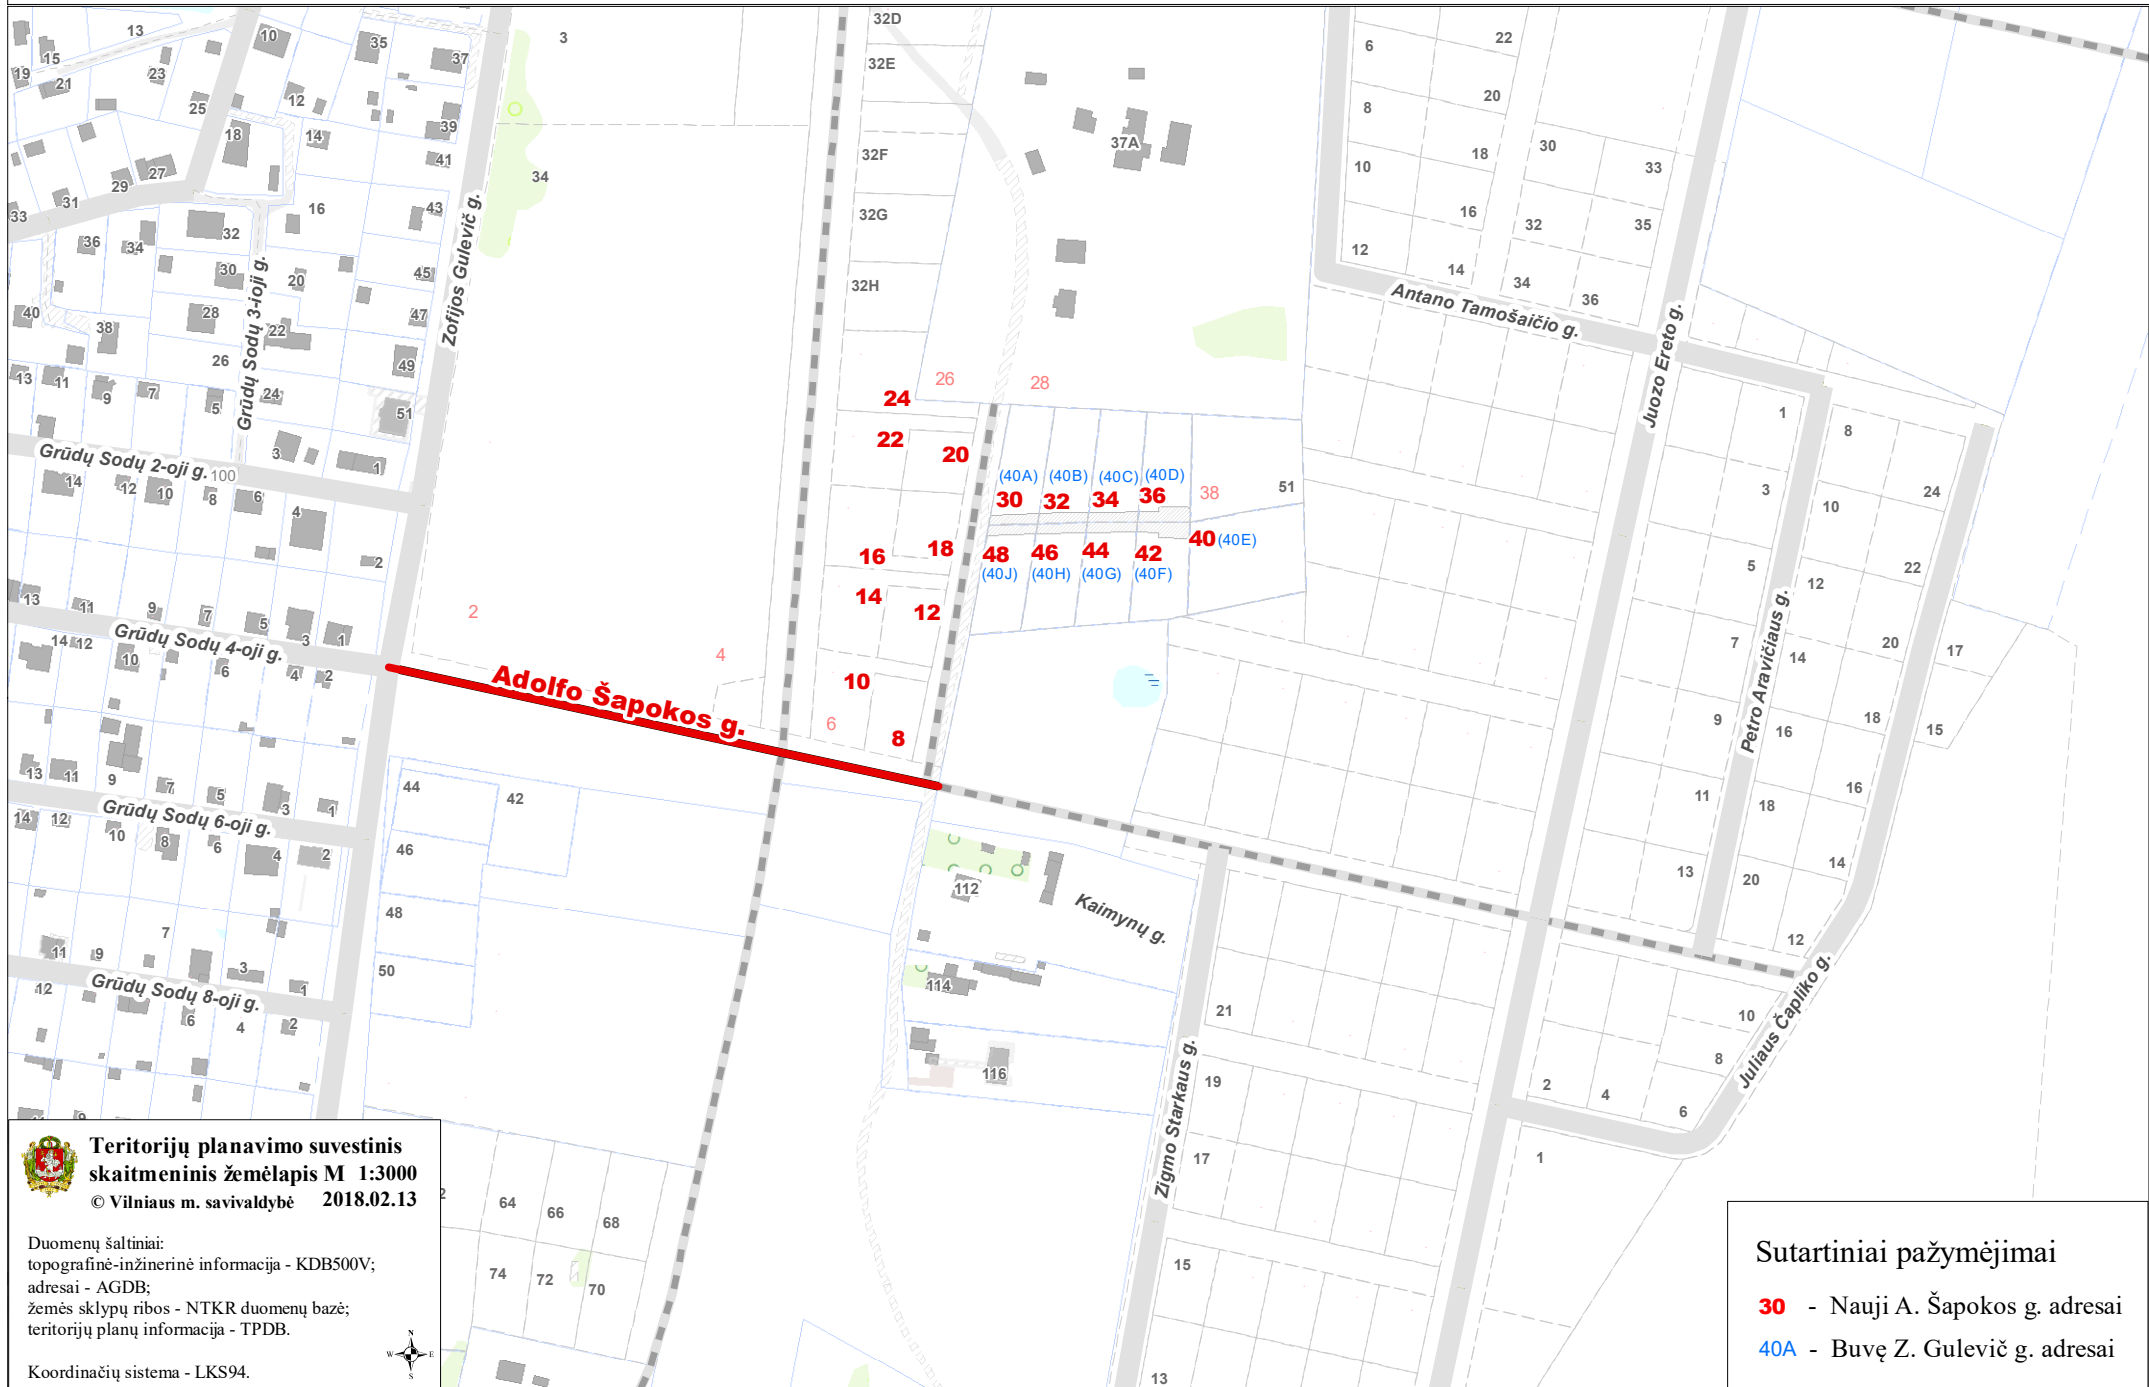

VILNIAUS MIESTO SAVIVALDYBĖS N. VILNIOS SENIŪNIJOS
Adolfo Šapokos g.
ADRESŲ NUMERIŲ KEITIMO/SUTEIKIMO PLANAS

 **Teritorijų planavimo suvestinis skaitmeninis žemėlapis M 1:3000**
© Vilniaus m. savivaldybė 2018.02.13

Duomenų šaltiniai:
topografinė-inžinerinė informacija - KDB500V;
adresai - AGDB;
žemės sklypų ribos - NTKR duomenų bazė;
teritorijų planų informacija - TPDB.

Koordinacių sistema - LKS94.

Sutartiniai pažymėjimai
30 - Nauji A. Šapokos g. adresai
40A - Buvę Z. Gulevič g. adresai