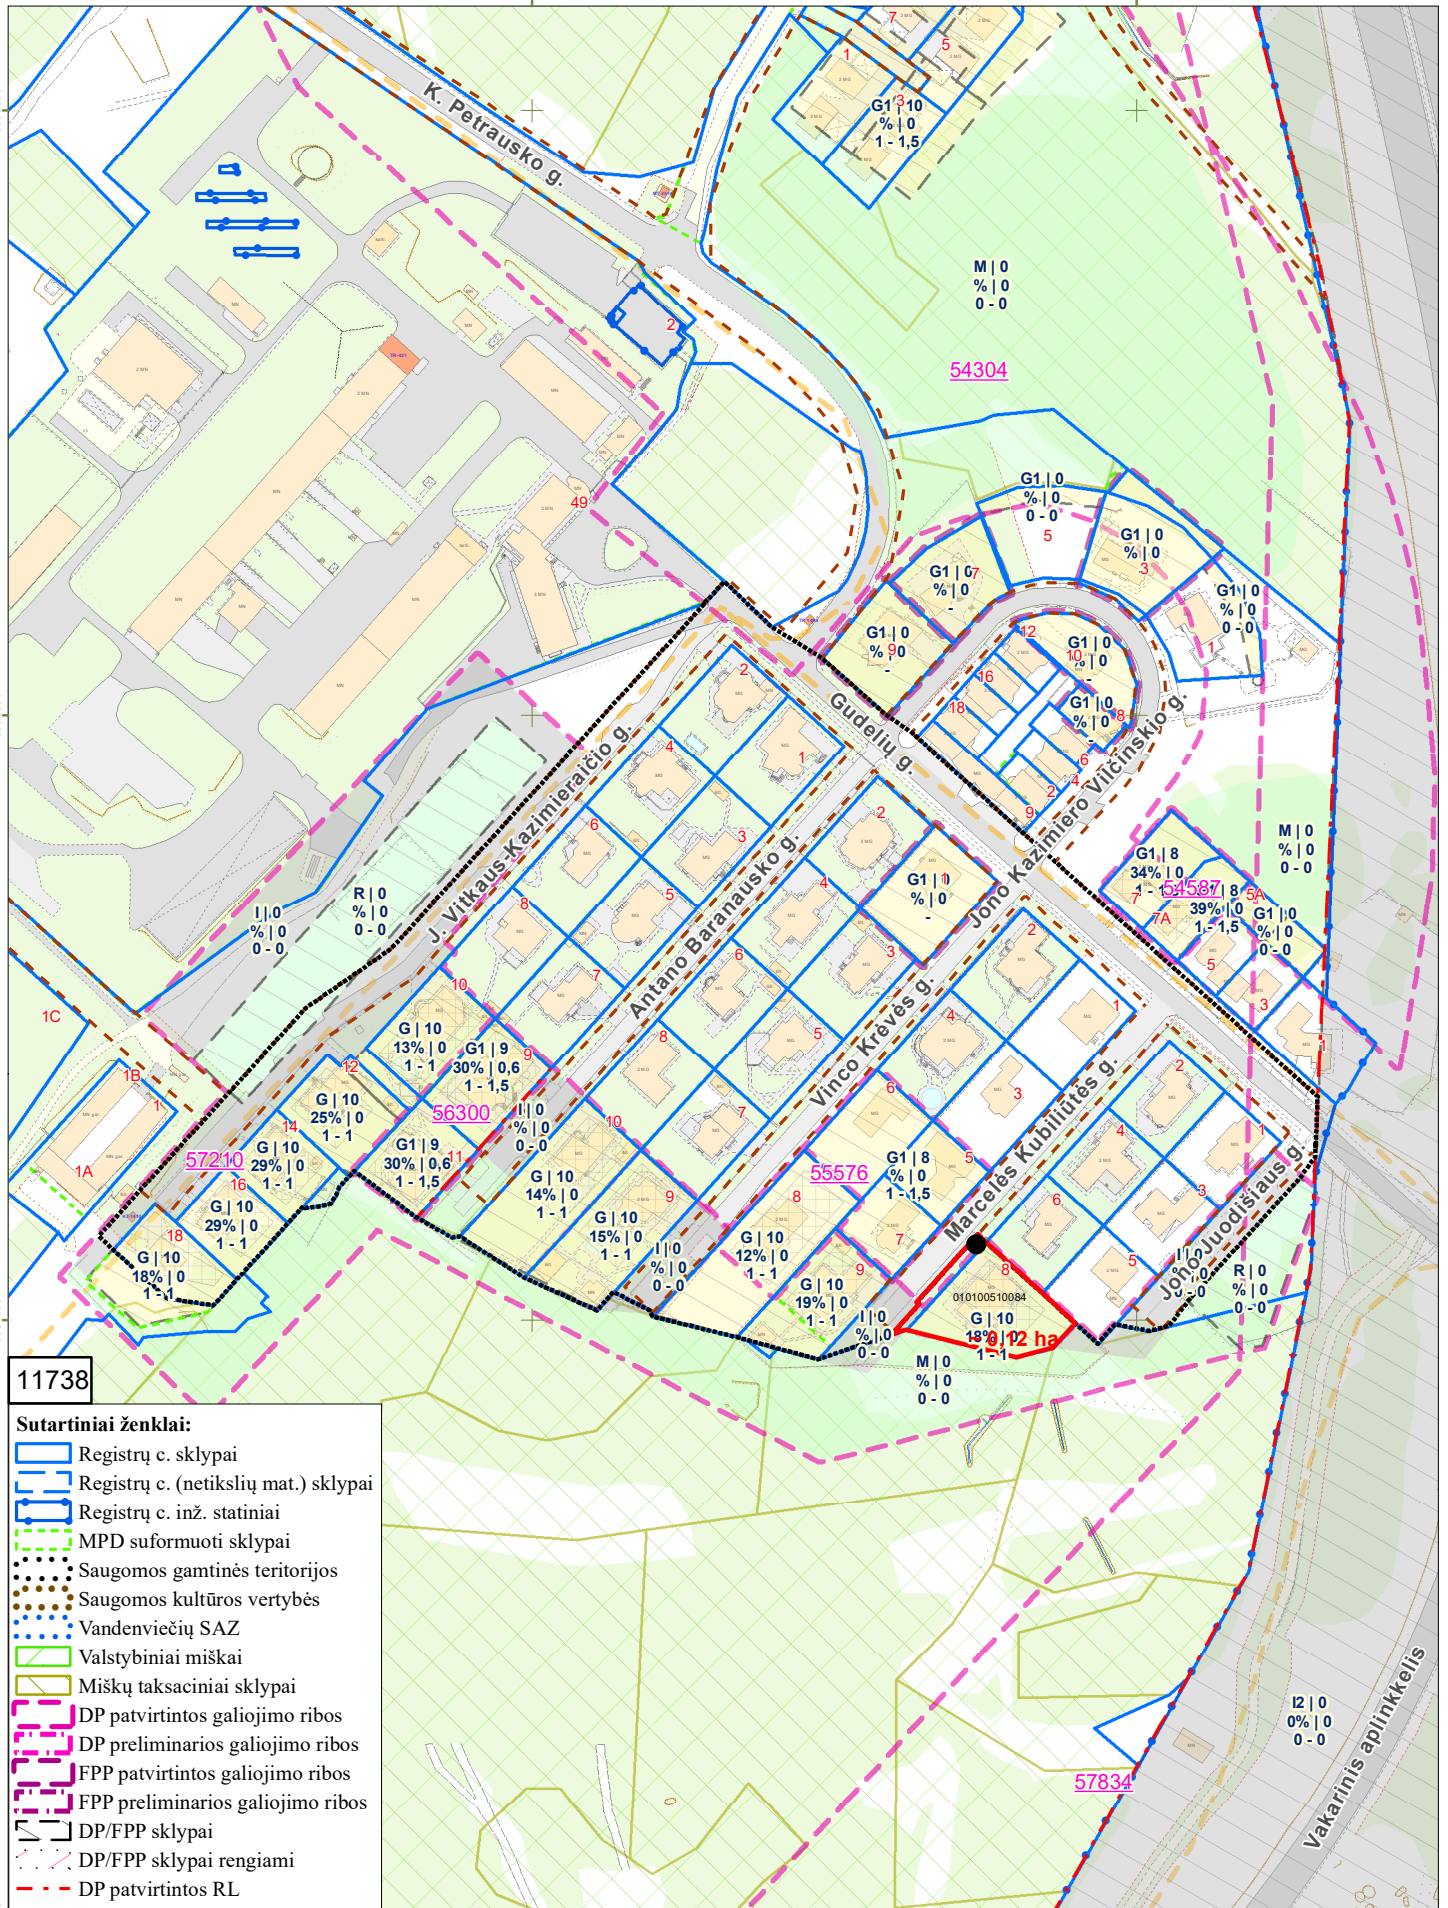

60600000

60600000

60600000

60600000

11738

**Sutartiniai ženklai:**

- Registrų c. sklypai
- Registrų c. (netikslų mat.) sklypai
- Registrų c. inž. statiniai
- MPD suformuoti sklypai
- Saugomos gamtinės teritorijos
- Saugomos kultūros vertybės
- Vandenviečių SAZ
- Valstybiniai miškai
- Miškų taksaciniai sklypai
- DP patvirtintos galiojimo ribos
- DP preliminarios galiojimo ribos
- FPP patvirtintos galiojimo ribos
- FPP preliminarios galiojimo ribos
- DP/FPP sklypai
- DP/FPP sklypai rengiami
- DP patvirtintos RL
- SP patvirtintos RL
- DP koncepcijų RL
- Schemos patvirtintos RL
- DP rengiamos RL
- SP rengiamos RL
- Schemos rengiamos RL
- Esami dviračių takai
- Projektiniai dviračių takai
- Planuojama teritorija
- Stendo vieta

PRIEDAS PRIE 2024 m . \_\_\_\_\_ mėn. \_\_\_\_ d. M 1:2500

OBJEKTAS \_\_\_\_\_

IŠTRAUKĄ PARUOŠĖ: \_\_\_\_\_

SKLYPAS YRA \_\_\_\_\_ SENIŪNIJOJE