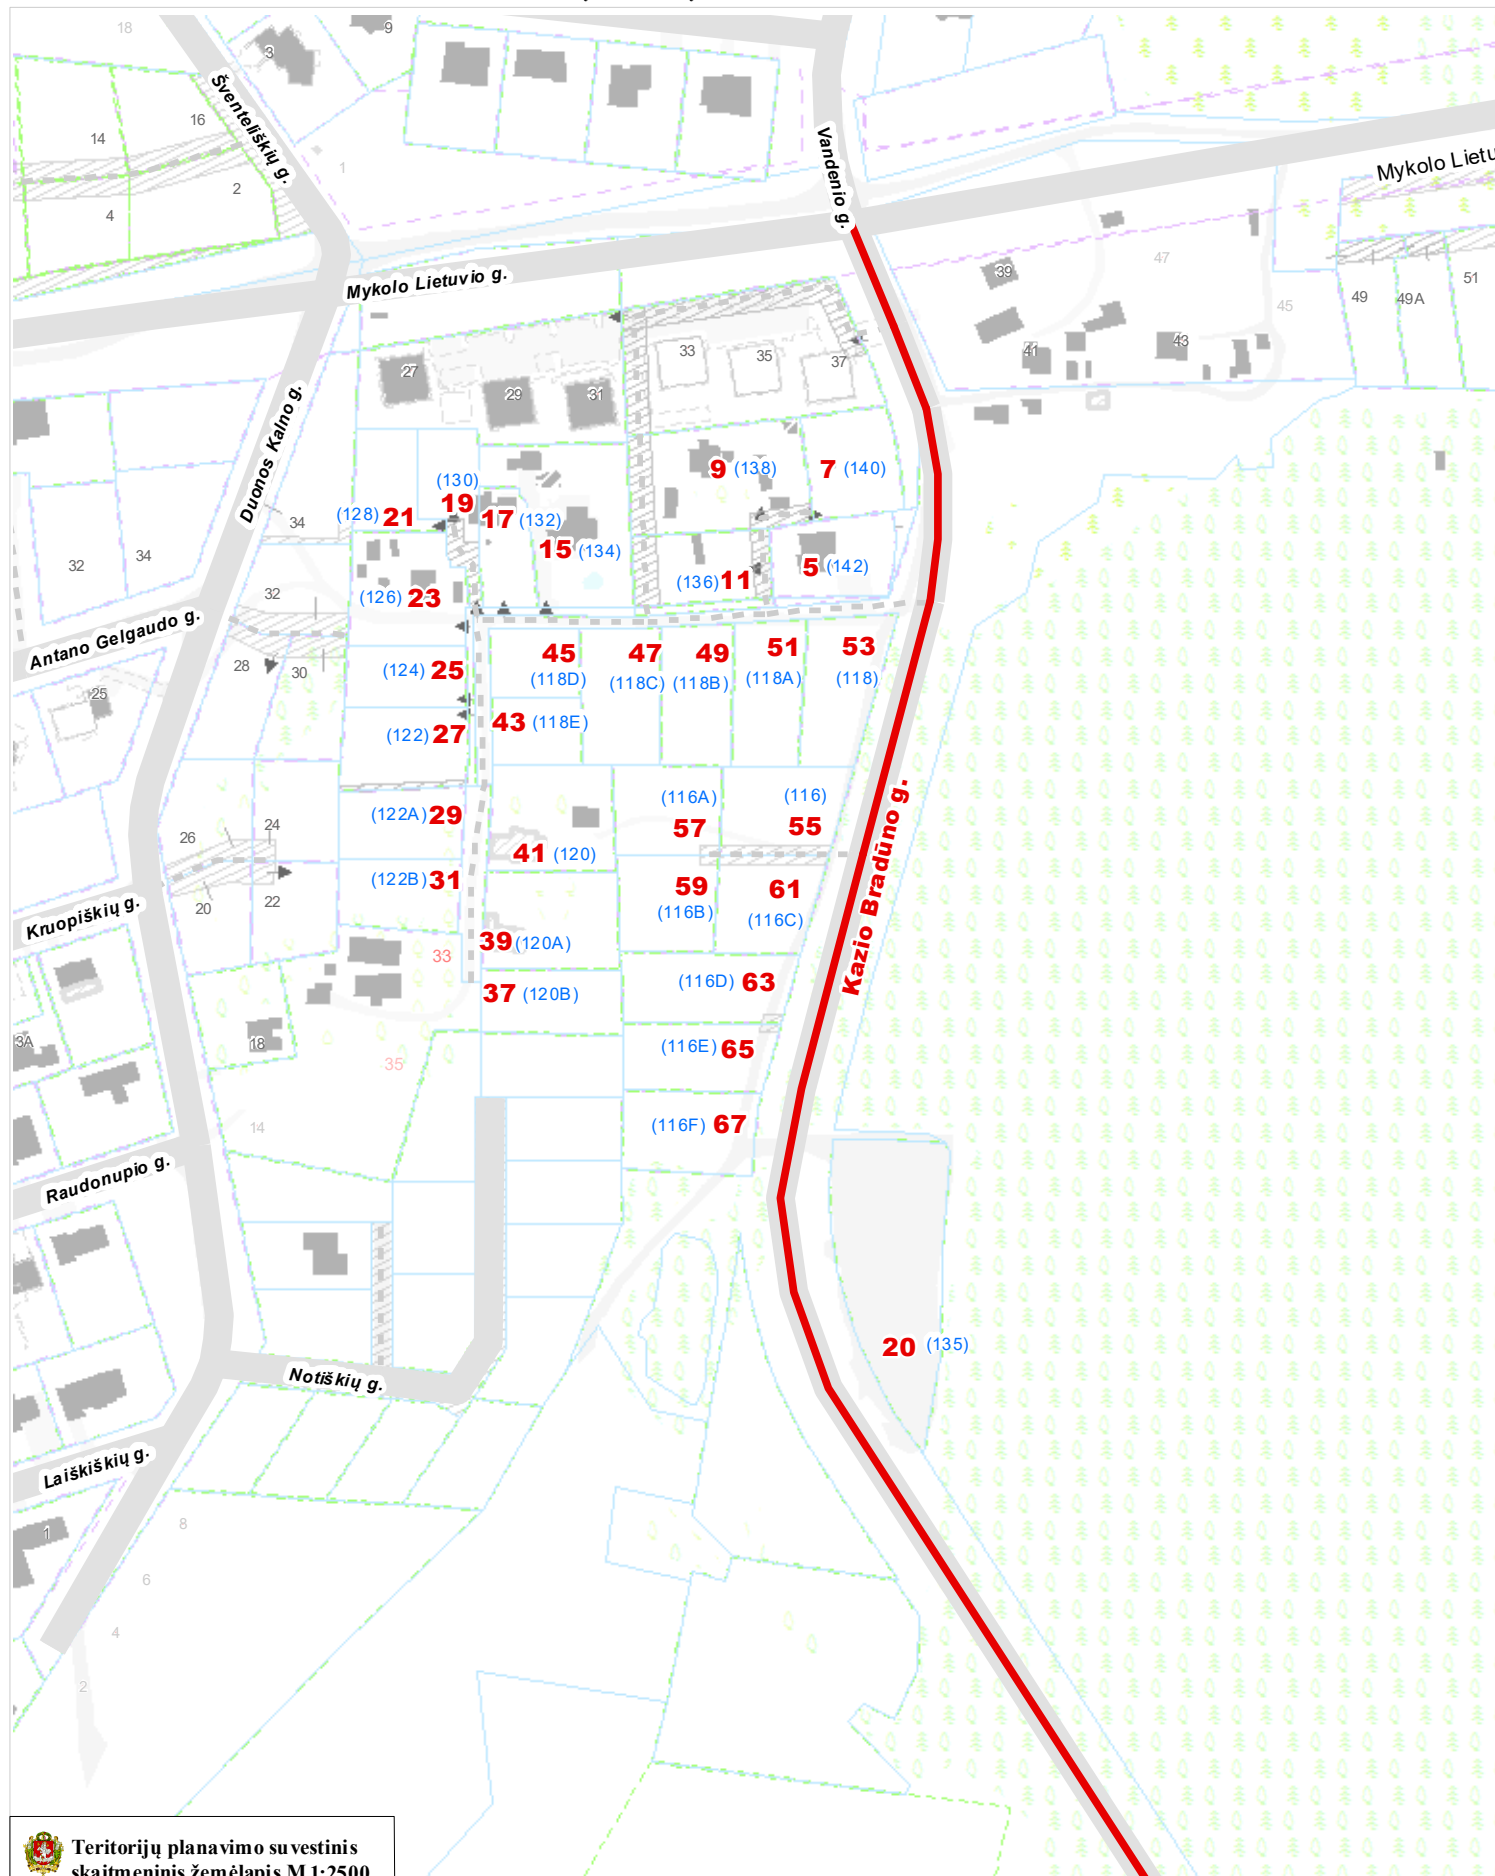

VILNIAUS MIESTO SAVIVALDYBĖS FABJONIŠKIŲ SENIŪNIJOS
L. Giros g. (fragm.)

ADRESŲ NUMERIŲ KEITIMO/SUTEIKIMO PLANAS

Teritorijų planavimo suvestinis
skaitmeninis žemėlapis M 1:2500
© Vilniaus m. savivaldybė 2017.07.11

Duomenų šaltiniai:
topografinė-inžinerinė informacija - KDB500V;
adresai - AGDB;
žemės sklypų ribos - NTKR duomenų bazė;
teritorijų planų informacija - TPDB.

Koordinatų sistema - LKS94.

5 - Nauji K. Bradūno g. adresai