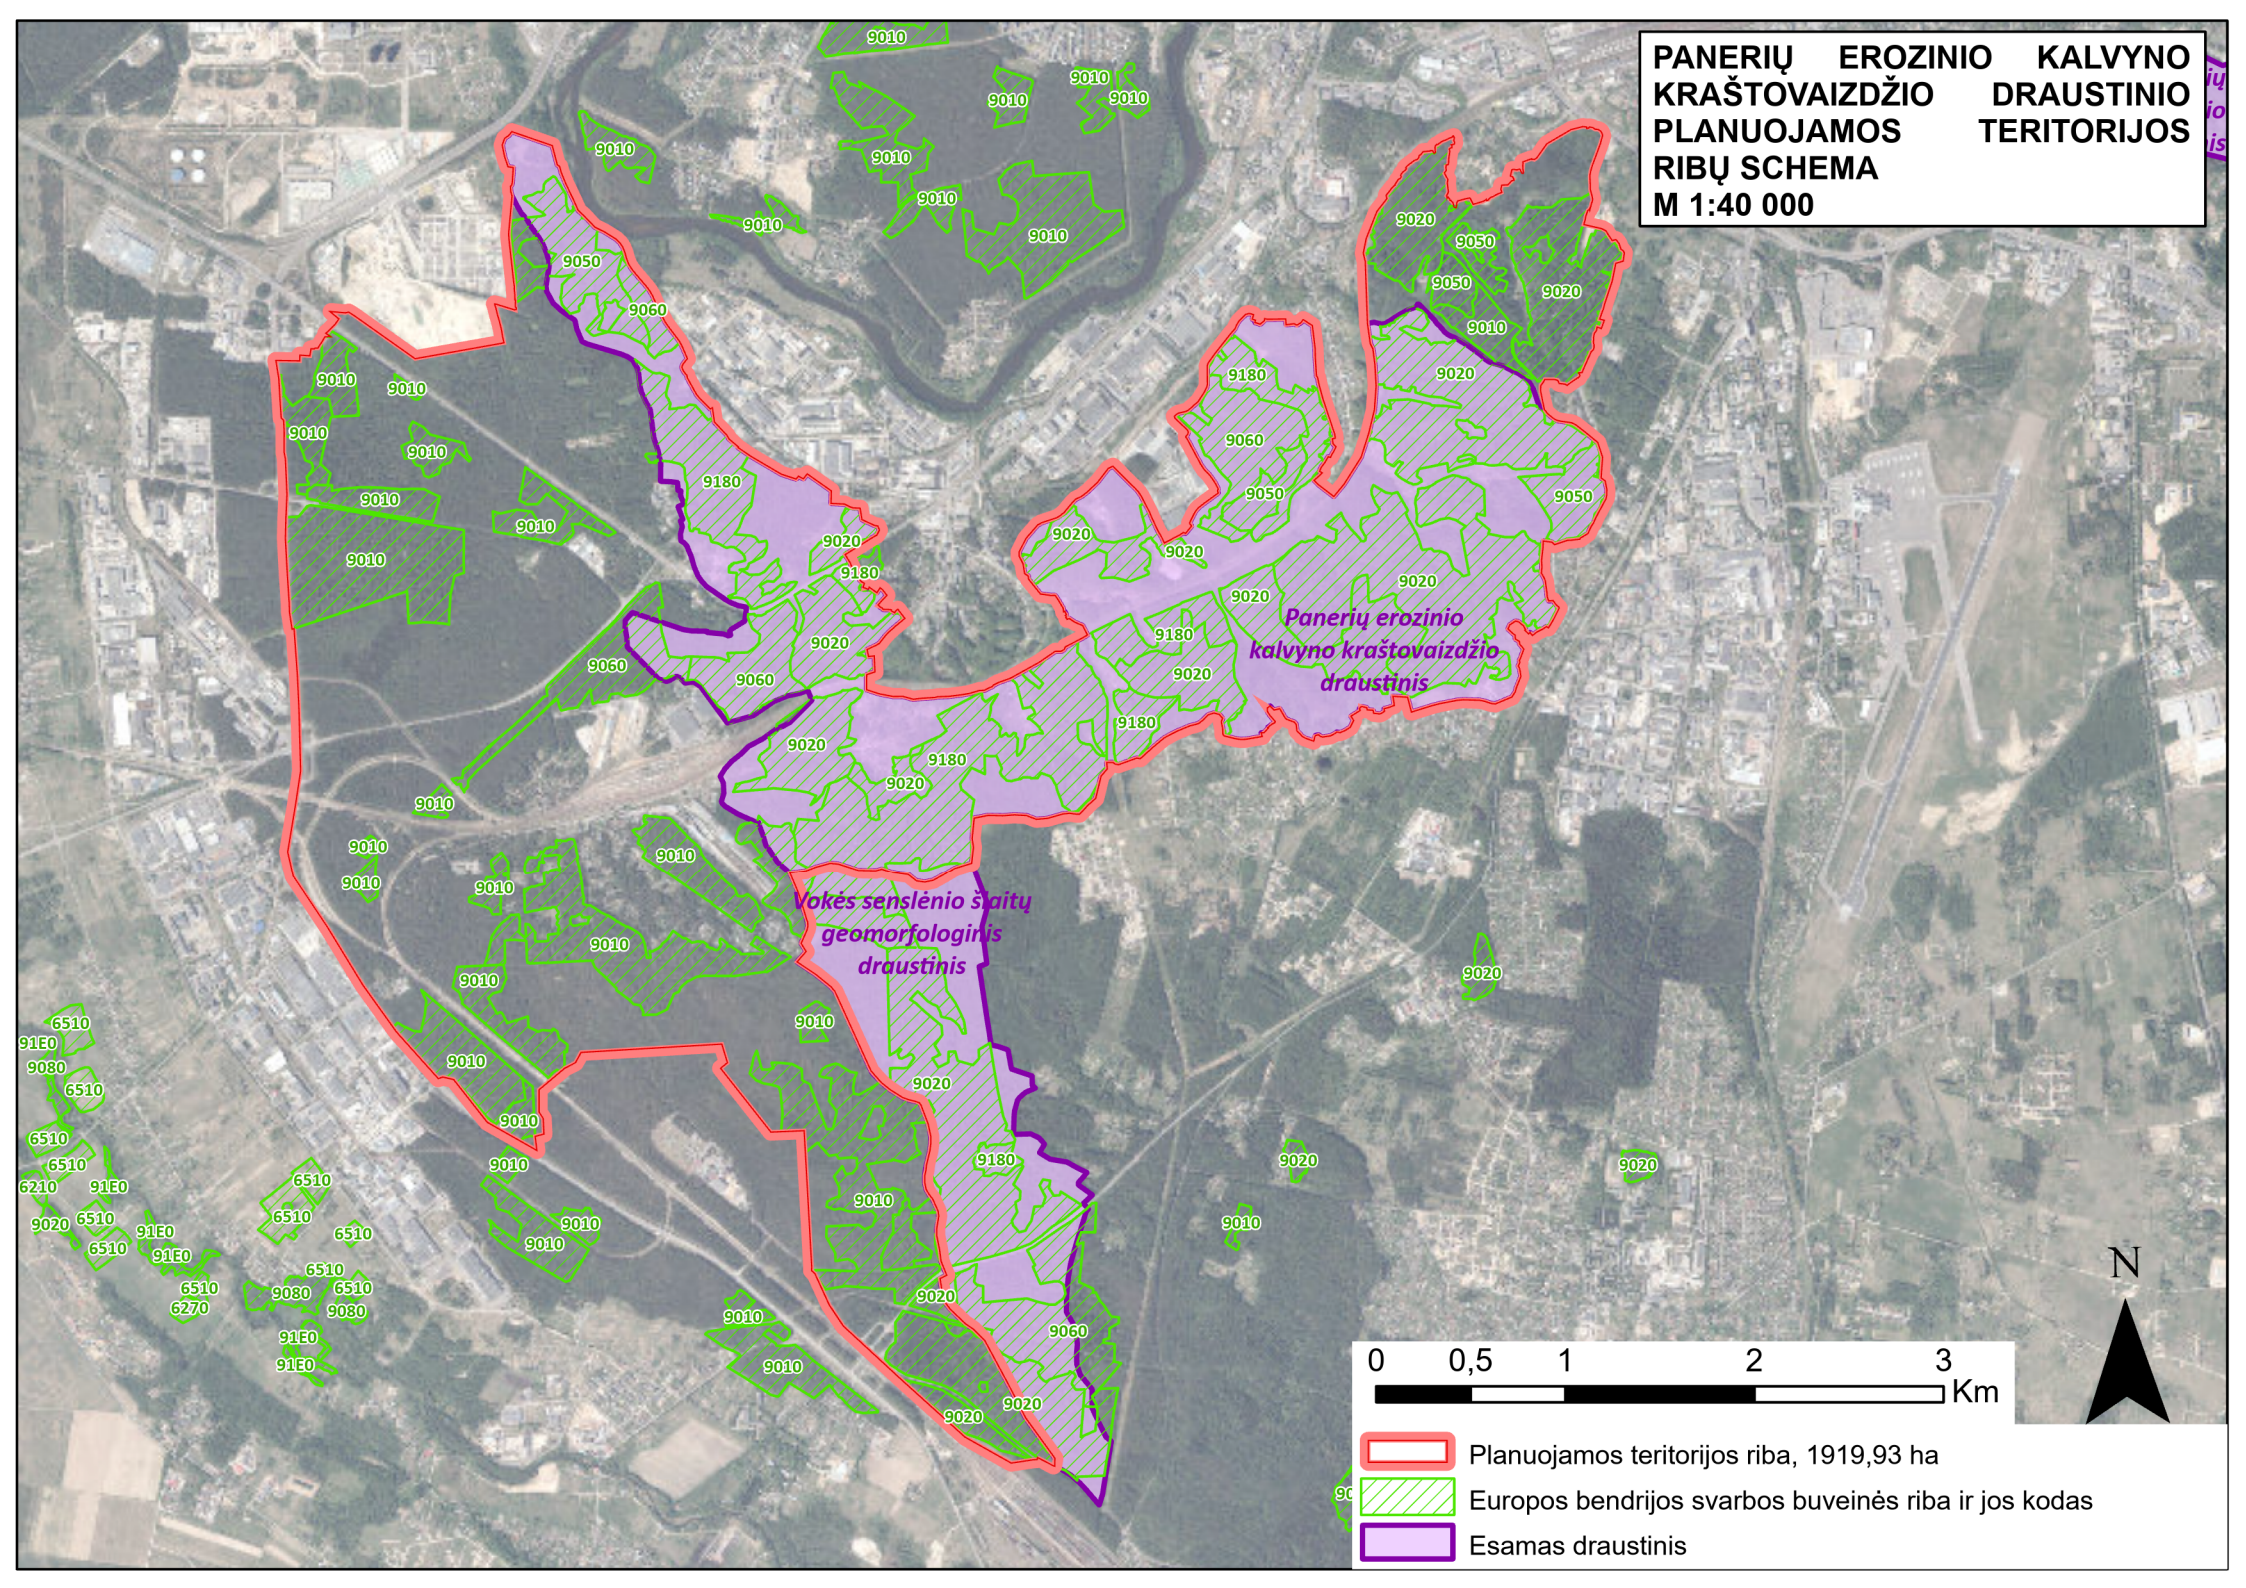

**PANERIŲ EROZINIO KALVYNO
KRAŠTOVAIZDŽIO DRAUSTINIO
PLANUOJAMOS TERITORIJOS
RIBŲ SCHEMA
M 1:40 000**

- Planuojamos teritorijos riba, 1919,93 ha
- Europos bendrijos svarbos buveinės riba ir jos kodas
- Esamas draustinis