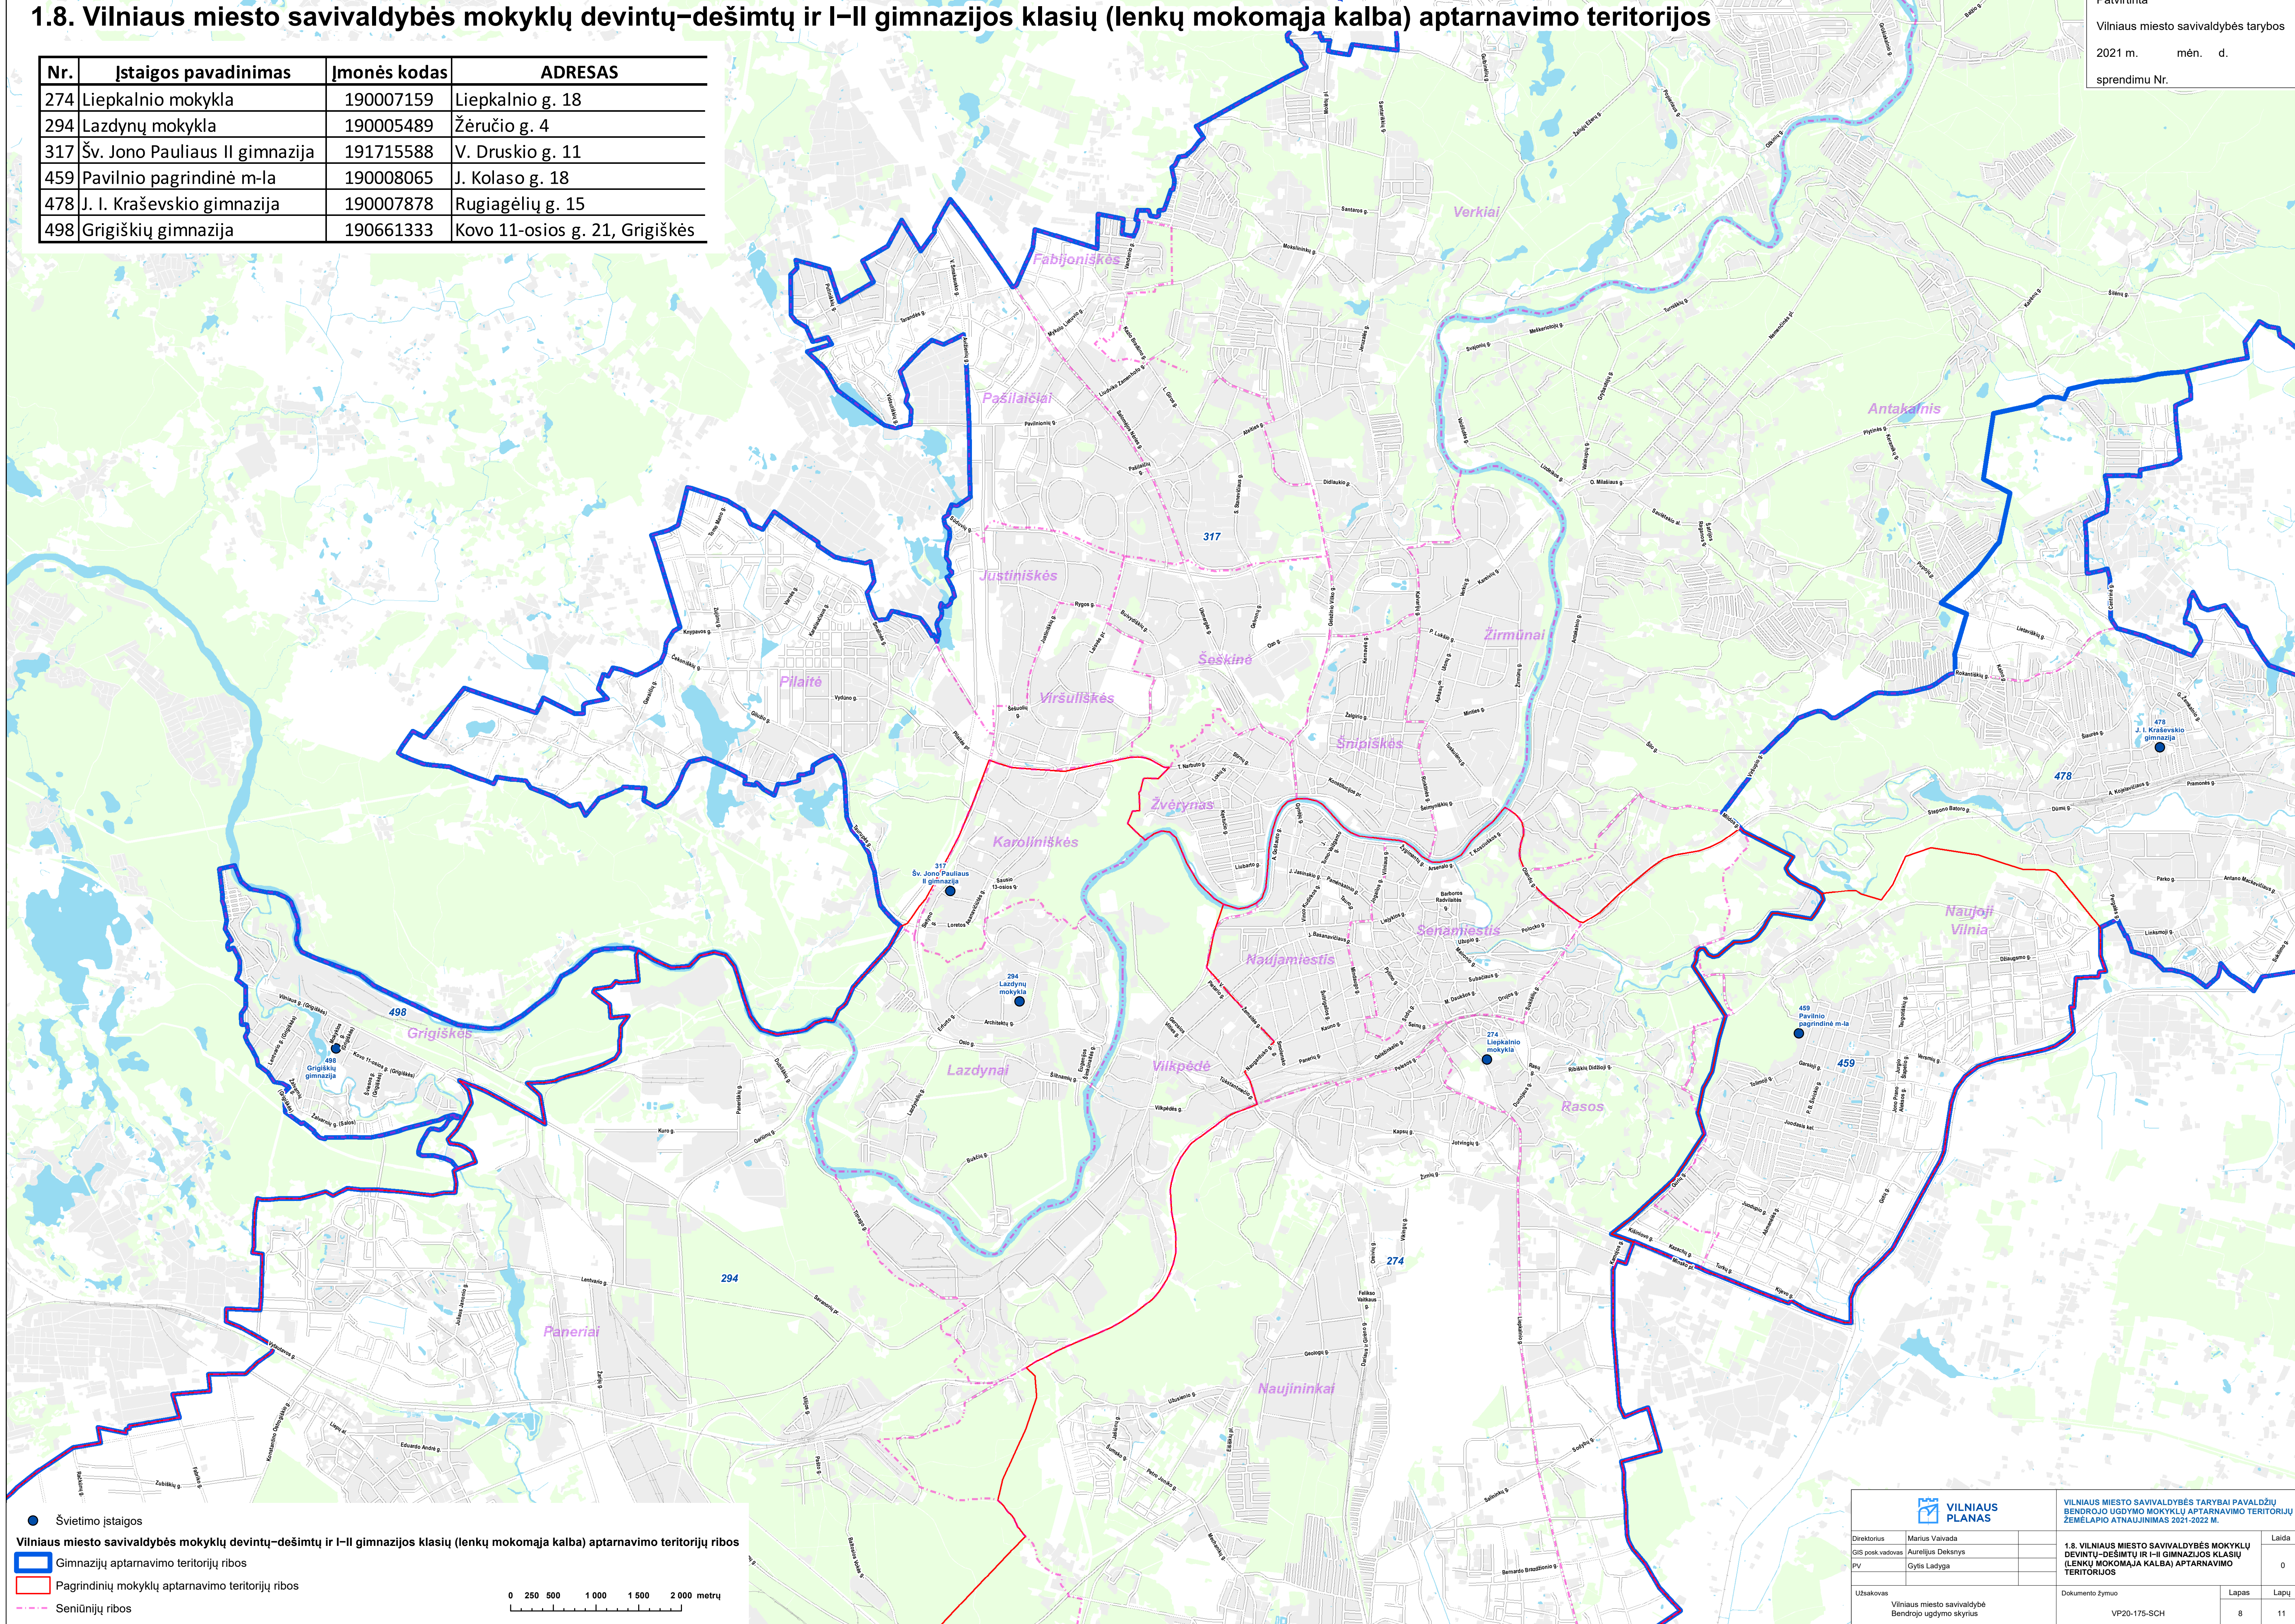

1.8. Vilniaus miesto savivaldybės mokyklų devintų–dešimtų ir I–II gimnazijos klasių (lenkų mokomąja kalba) aptarnavimo teritorijos

Patvirtinta
 Vilniaus miesto savivaldybės tarybos
 2021 m. mėn. d.
 sprendimu Nr.

Nr.	Istaigos pavadinimas	Įmonės kodas	ADRESAS
274	Liepkalnio mokykla	190007159	Liepkalnio g. 18
294	Lazdynų mokykla	190005489	Žėručio g. 4
317	Šv. Jono Pauliaus II gimnazija	191715588	V. Druskio g. 11
459	Pavilnio pagrindinė m-la	190008065	J. Kolaso g. 18
478	J. I. Kraševskio gimnazija	190007878	Rugiagėlių g. 15
498	Grigiškių gimnazija	190661333	Kovo 11-osios g. 21, Grigiškės

● Švietimo įstaigos

Vilniaus miesto savivaldybės mokyklų devintų–dešimtų ir I–II gimnazijos klasių (lenkų mokomąja kalba) aptarnavimo teritorijų ribos

■ Gimnazijų aptarnavimo teritorijų ribos

■ Pagrindinių mokyklų aptarnavimo teritorijų ribos