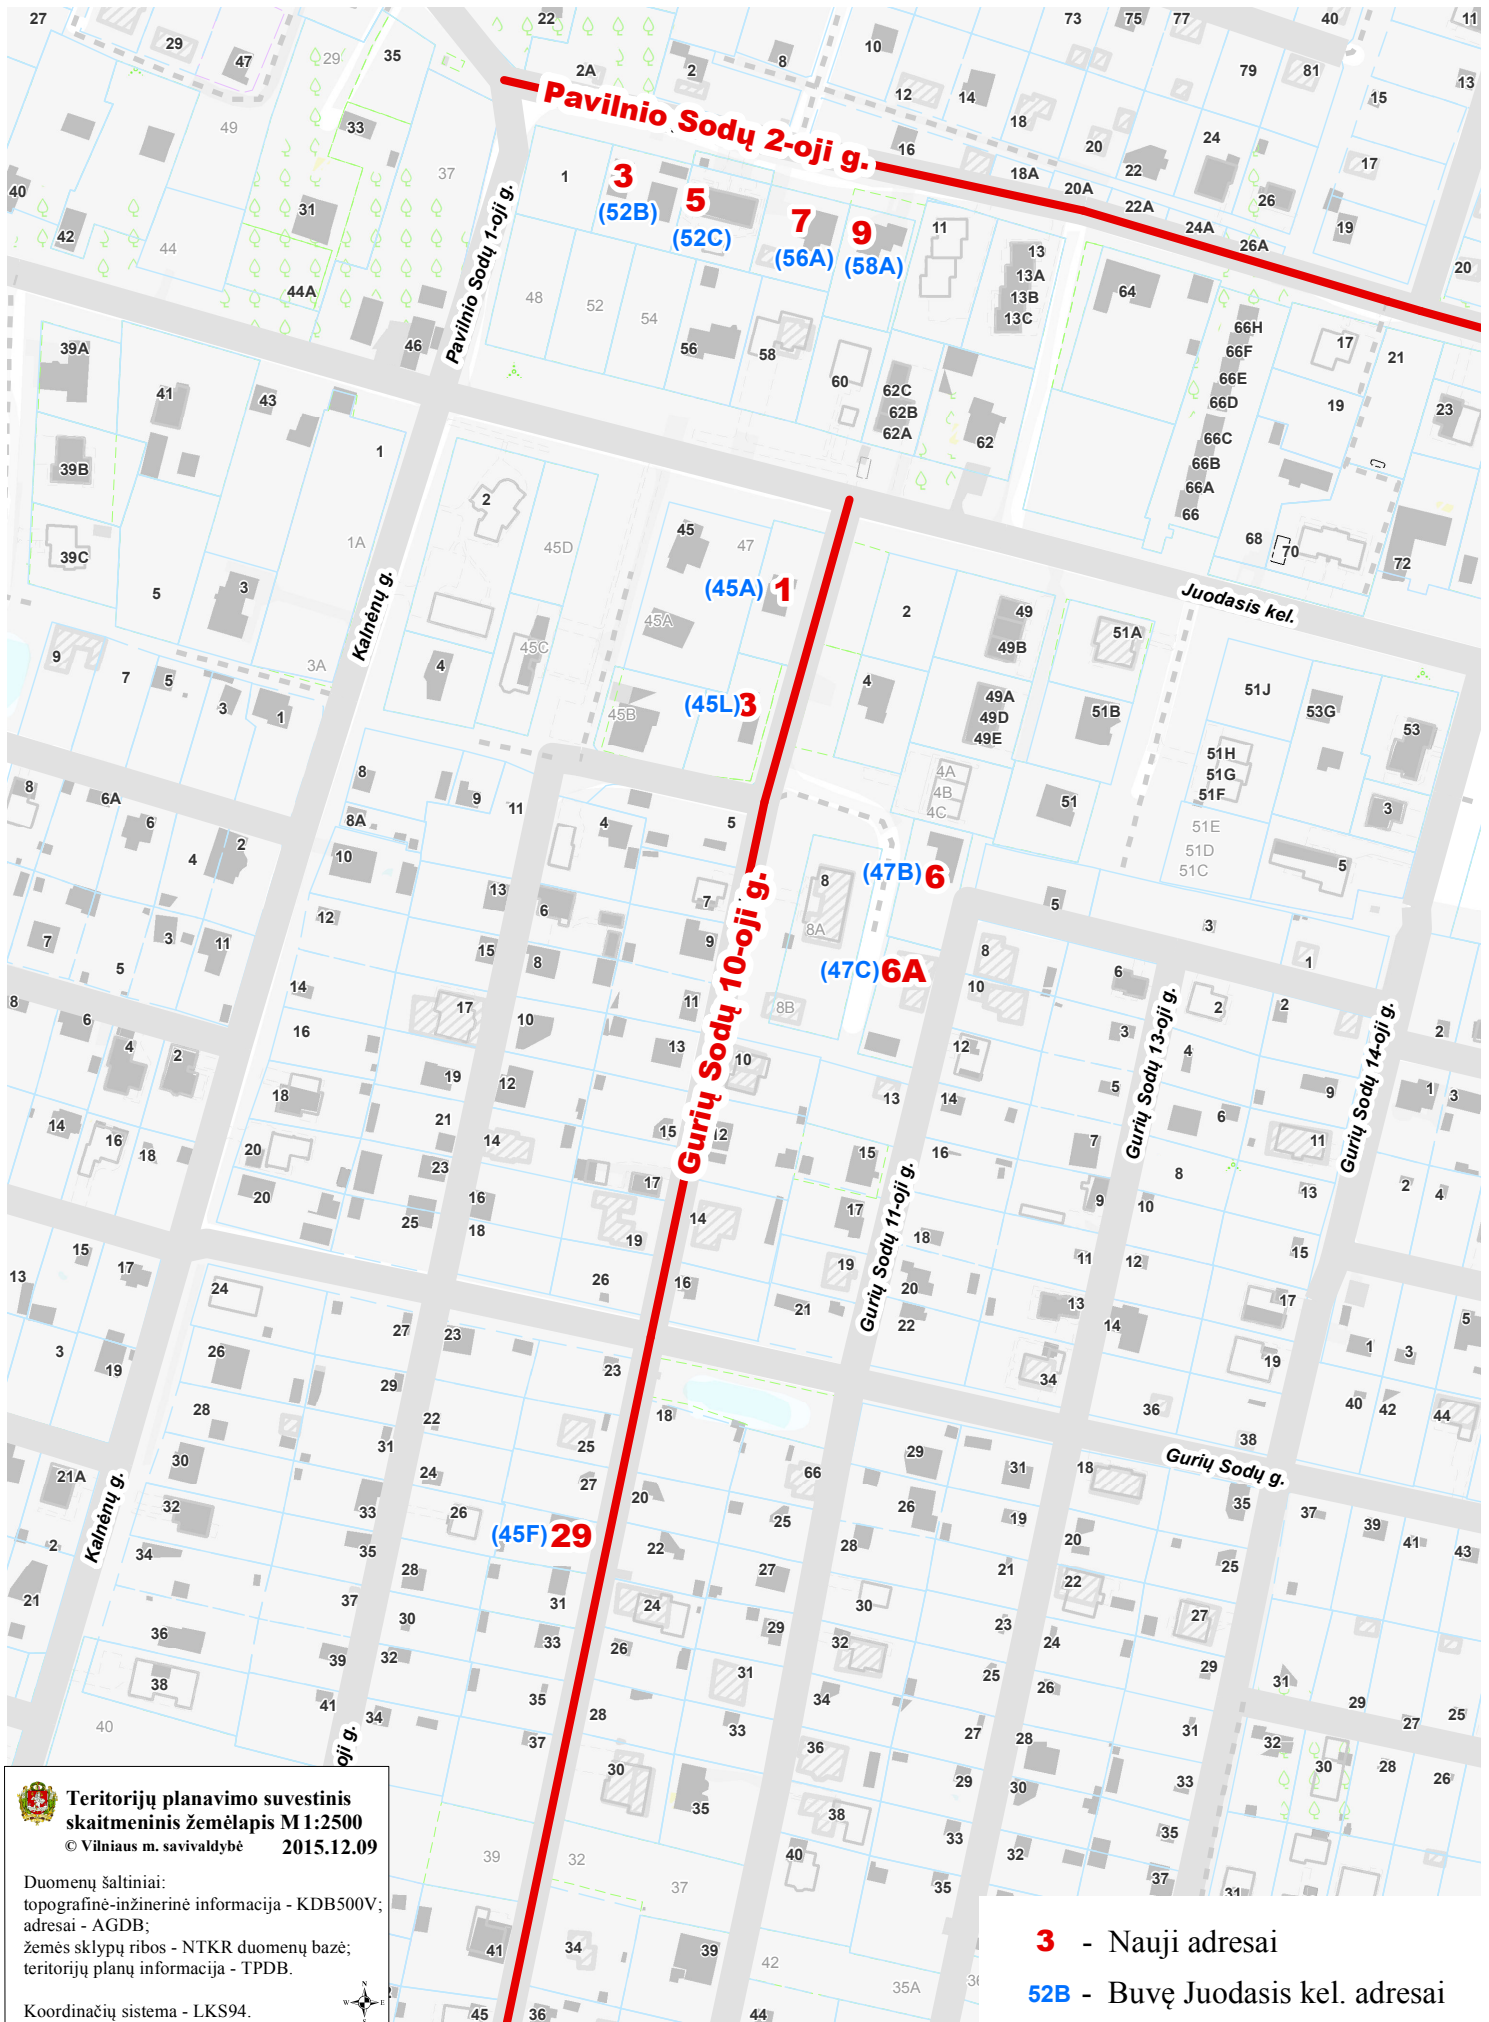

VILNIAUS MIESTO SAVIVALDYBĖS N. VILNIOS SENIŪNIJOS
Juodasis kel. Nr. 45A, Nr. 45L, Nr. 45F, Nr. 47B, Nr. 47C, Nr.52B, Nr. 52C, Nr. 56A, Nr. 58A
ADRESŲ NUMERIŲ KEITIMO/SUTEIKIMO PLANAS

Teritorijų planavimo suvestinis
skaitmeninis žemėlapis M 1:2500
© Vilniaus m. savivaldybė 2015.12.09

Duomenų šaltiniai:
topografinė-inžinerinė informacija - KDB500V;
adresai - AGDB;
žemės sklypų ribos - NTKR duomenų bazė;
teritorijų planų informacija - TPDB.

Koordinacių sistema - LKS94.

3 - Nauji adresai

52B - Buvę Juodasis kel. adresai