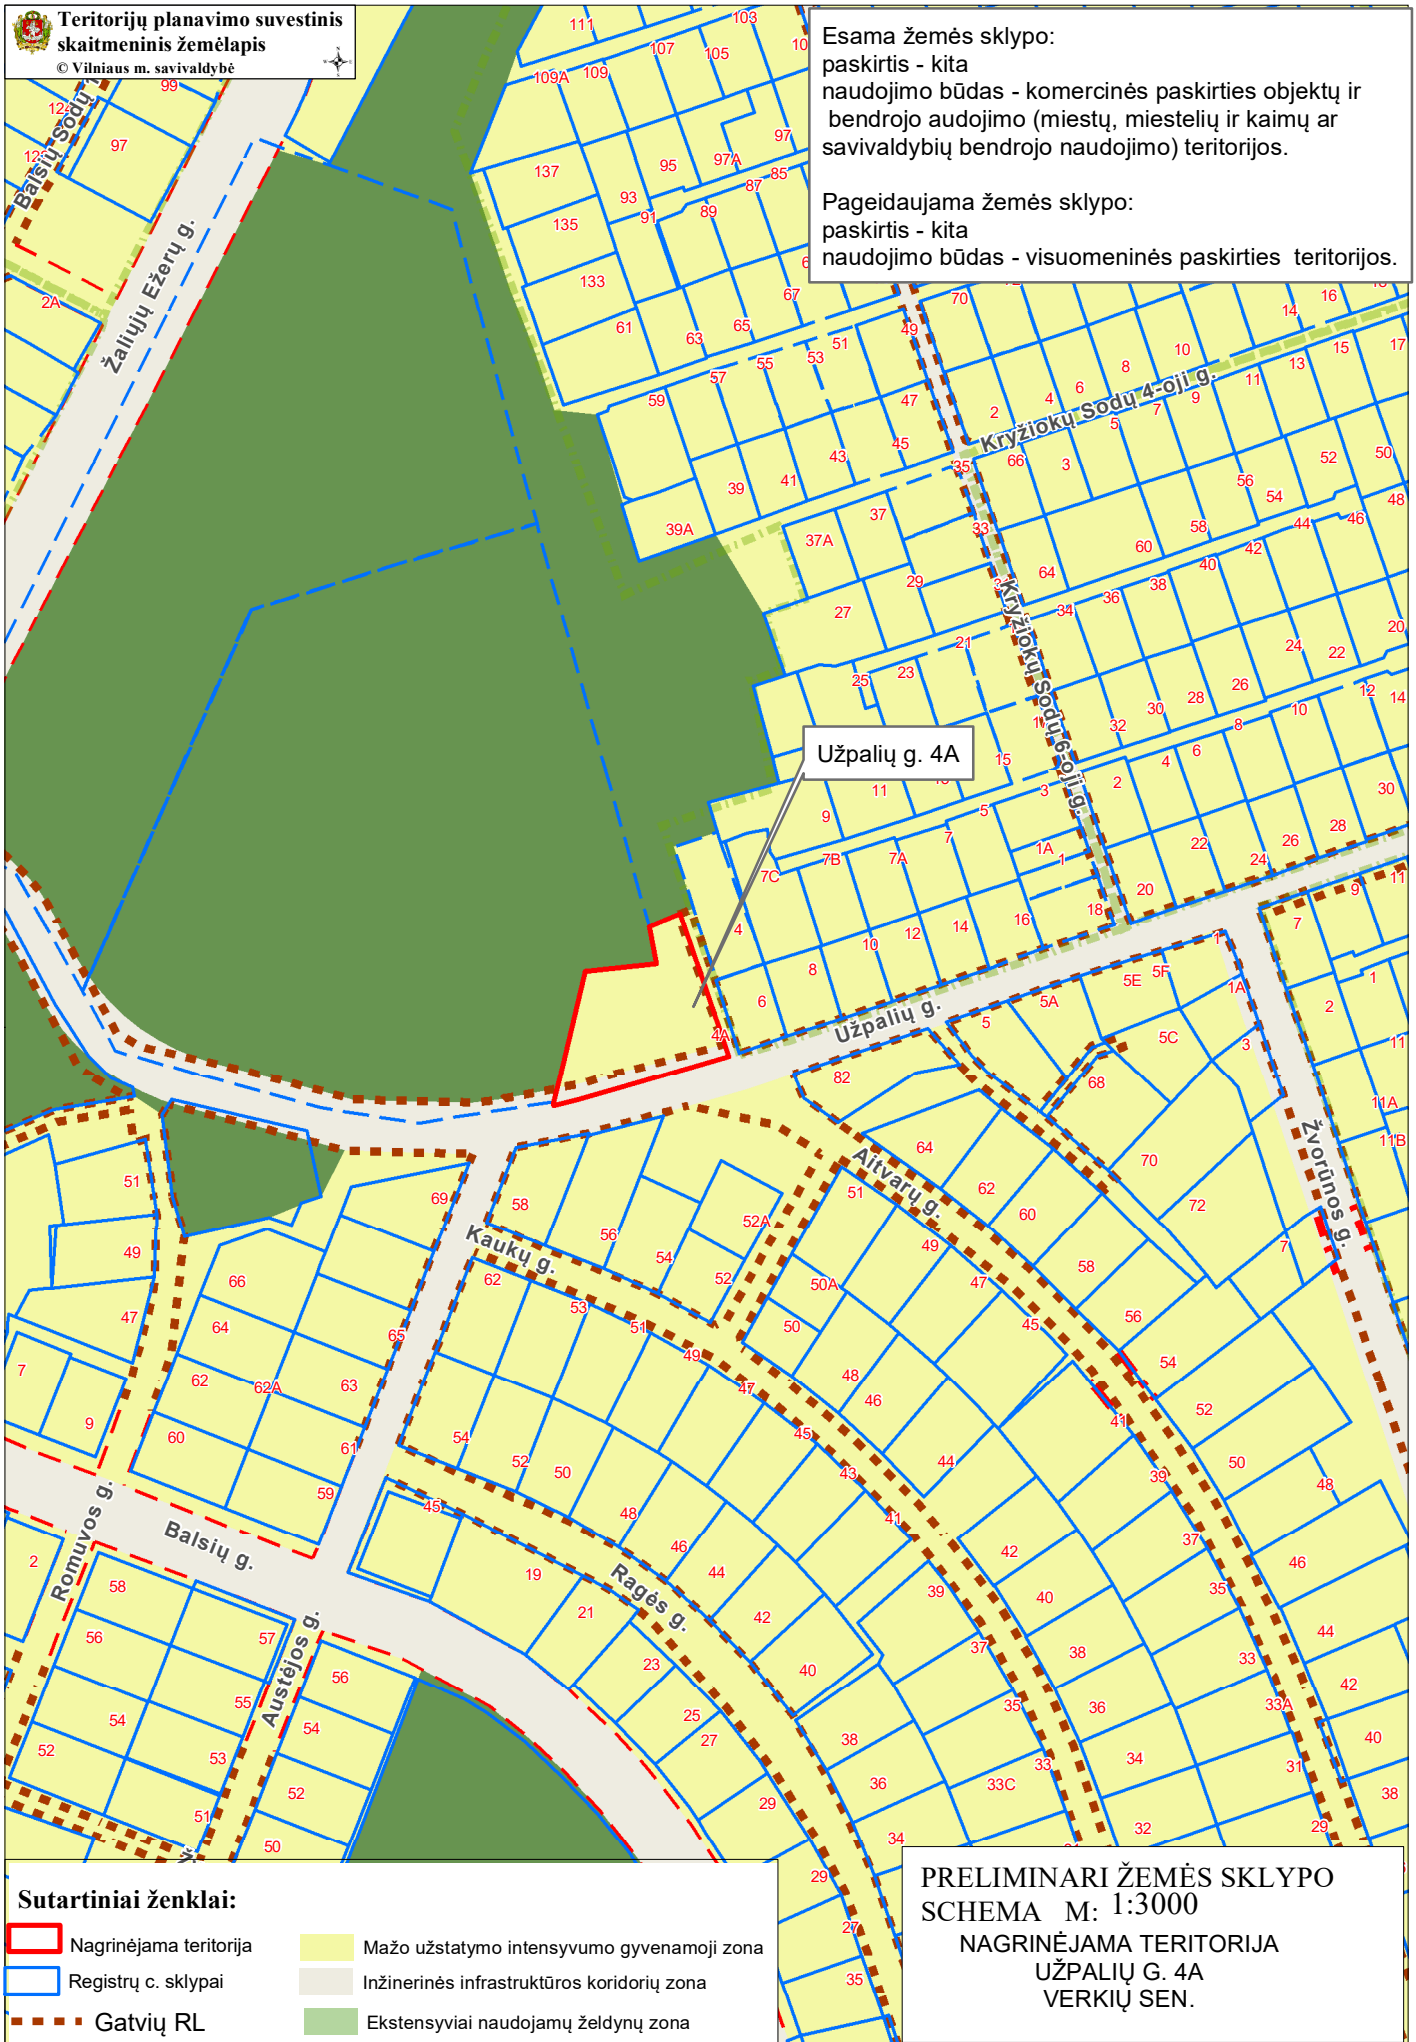

Esama žemės sklypo:
 paskirtis - kita
 naudojimo būdas - komercinės paskirties objektų ir bendrojo naudojimo (miestų, miestelių ir kaimų ar savivaldybių bendrojo naudojimo) teritorijos.

Pageidaujama žemės sklypo:
 paskirtis - kita
 naudojimo būdas - visuomeninės paskirties teritorijos.

Užpalių g. 4A

Sutartiniai ženklai:

	Nagrinėjama teritorija		Mažo užstatymo intensyvumo gyvenamoji zona
	Registru c. sklypai		Inžinerinės infrastruktūros koridorių zona
	Gatvių RL		Ekstensyviai naudojamų želdynų zona

PRELIMINARI ŽEMĖS SKLYPO SCHEMA M: 1:3000
NAGRINĖJAMA TERITORIJA UŽPALIŲ G. 4A VERKIŲ SEN.