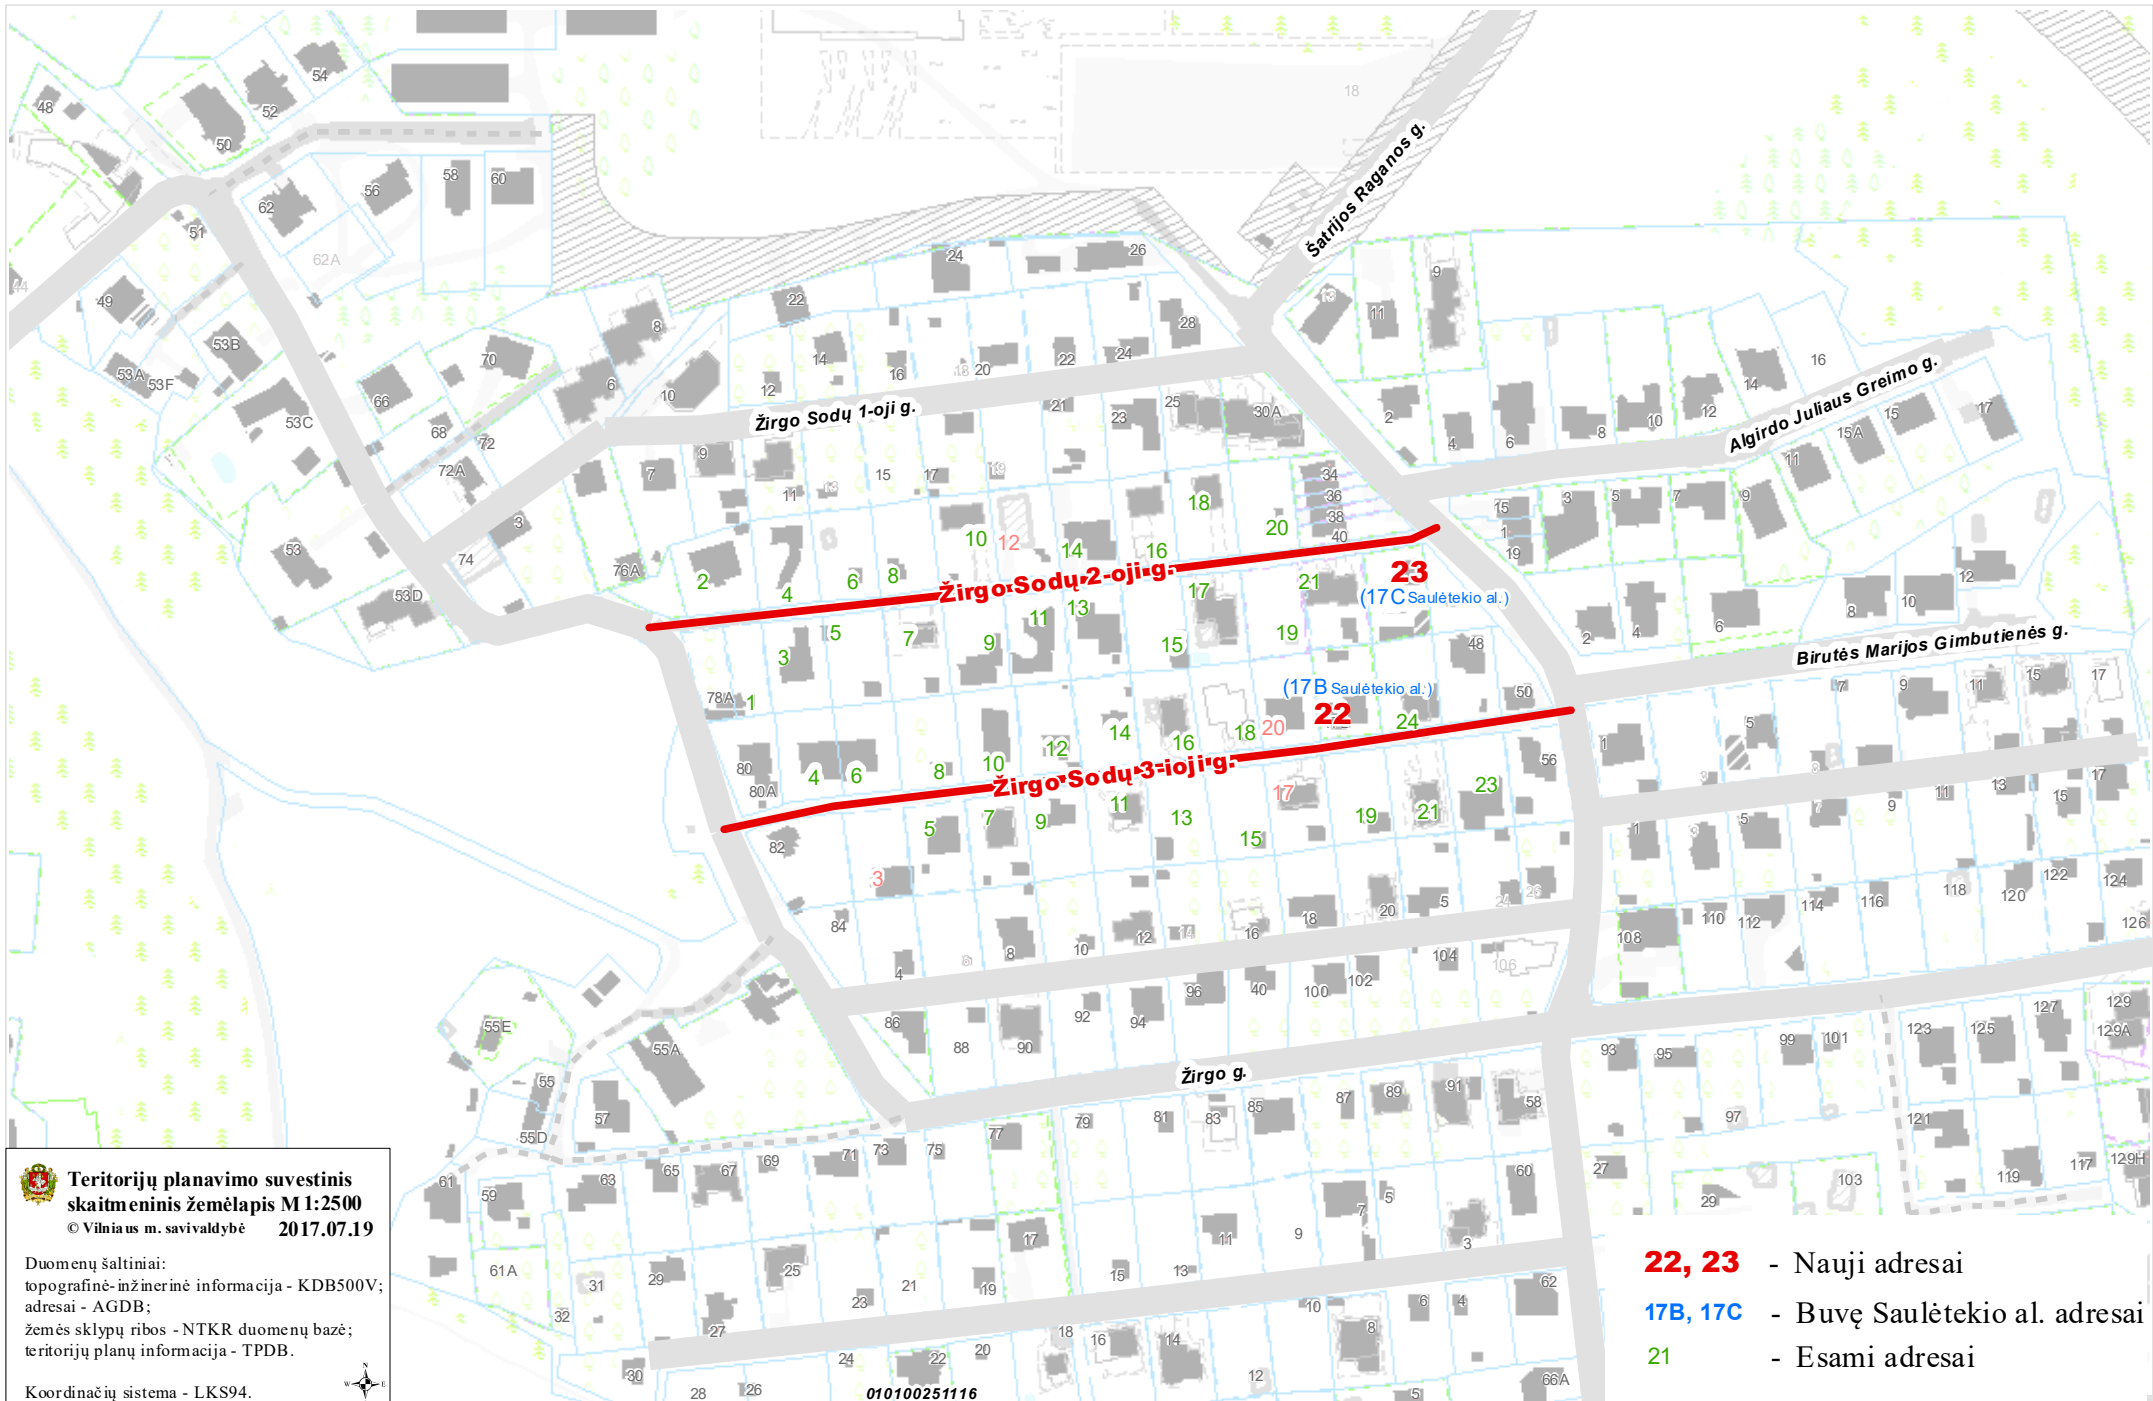

VILNIAUS MIESTO SAVIVALDYBĖS ANTAKALNIO SENIŪNIOS
Saulėtekio al. Nr. 17B, Nr. 17C
ADRESŲ NUMERIŲ KEITIMO/SUTEIKIMO PLANAS

 **Teritorijų planavimo suvestinis skaitmeninis žemėlapis M 1:2500**
© Vilniaus m. savivaldybė 2017.07.19

Duomenų šaltiniai:
topografinė-inžinerinė informacija - KDB500V;
adresai - AGDB;
žemės sklypų ribos - NTKR duomenų bazė;
teritorijų planų informacija - TPDB.

Koordinacių sistema - LKS94.

010100251116

22, 23 - Nauji adresai
17B, 17C - Buvę Saulėtekio al. adresai
21 - Esami adresai