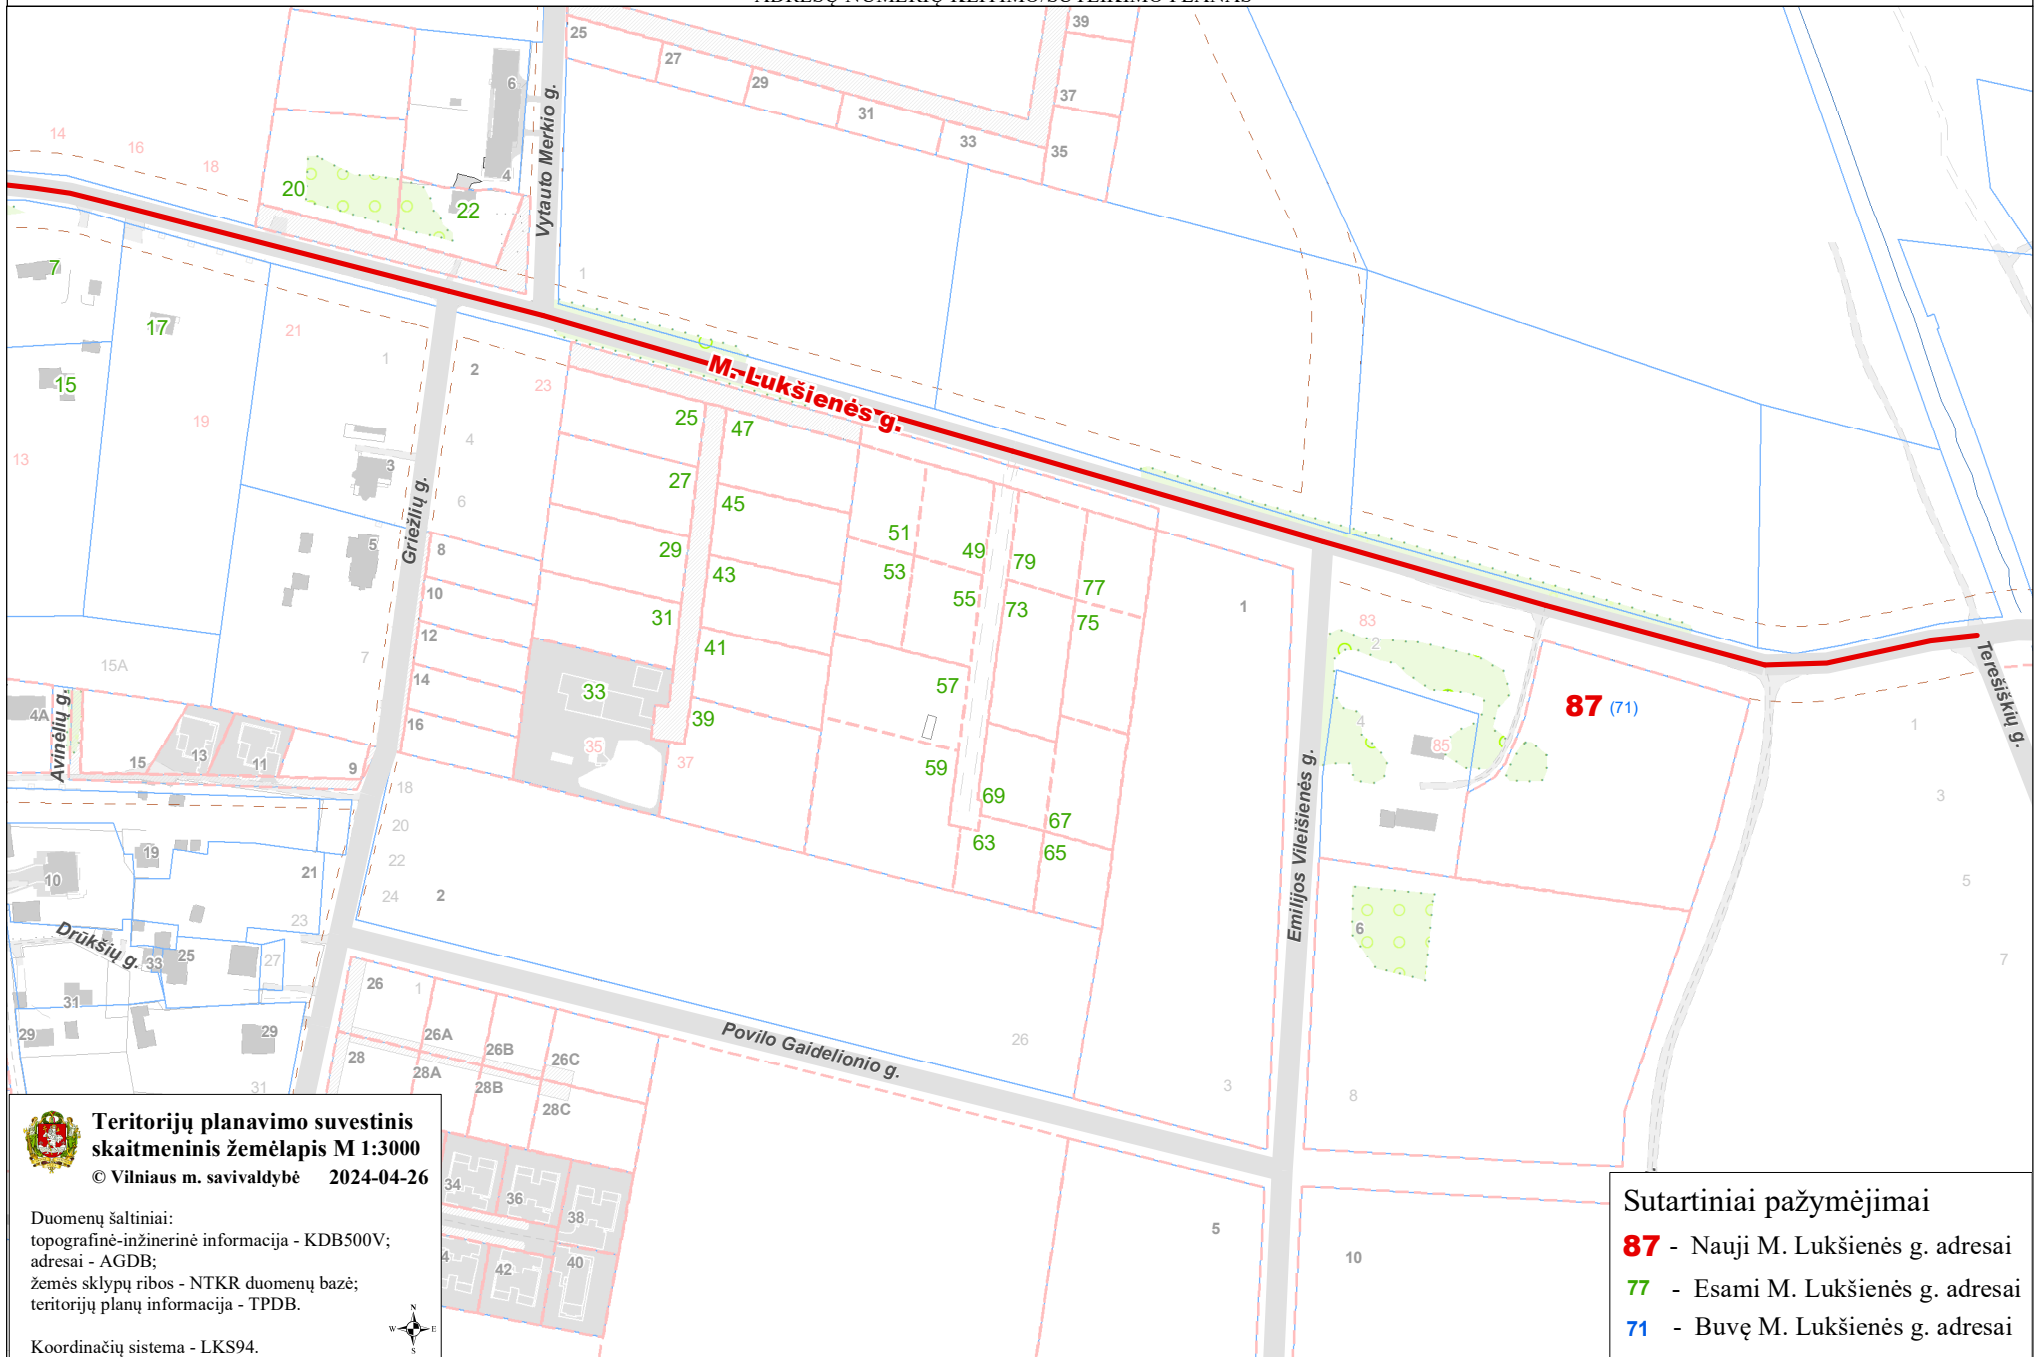

VILNIAUS MIESTO SAVIVALDYBĖS NAUJININKŲ SENIŪNIJOS
M. Lukšienės g. Nr. 71
ADRESŲ NUMERŲ KEITIMO/SUTEIKIMO PLANAS

Teritorijų planavimo suvestinis
skaitmeninis žemėlapis M 1:3000
© Vilniaus m. savivaldybė 2024-04-26

Duomenų šaltiniai:
topografinė-inžinerinė informacija - KDB500V;
adresai - AGDB;
žemės sklypų ribos - NTKR duomenų bazė;
teritorijų planų informacija - TPDB.

Koordinatų sistema - LKS94.

Sutartiniai pažymėjimai

- 87** - Nauji M. Lukšienės g. adresai
- 77** - Esami M. Lukšienės g. adresai
- 71** - Buvę M. Lukšienės g. adresai