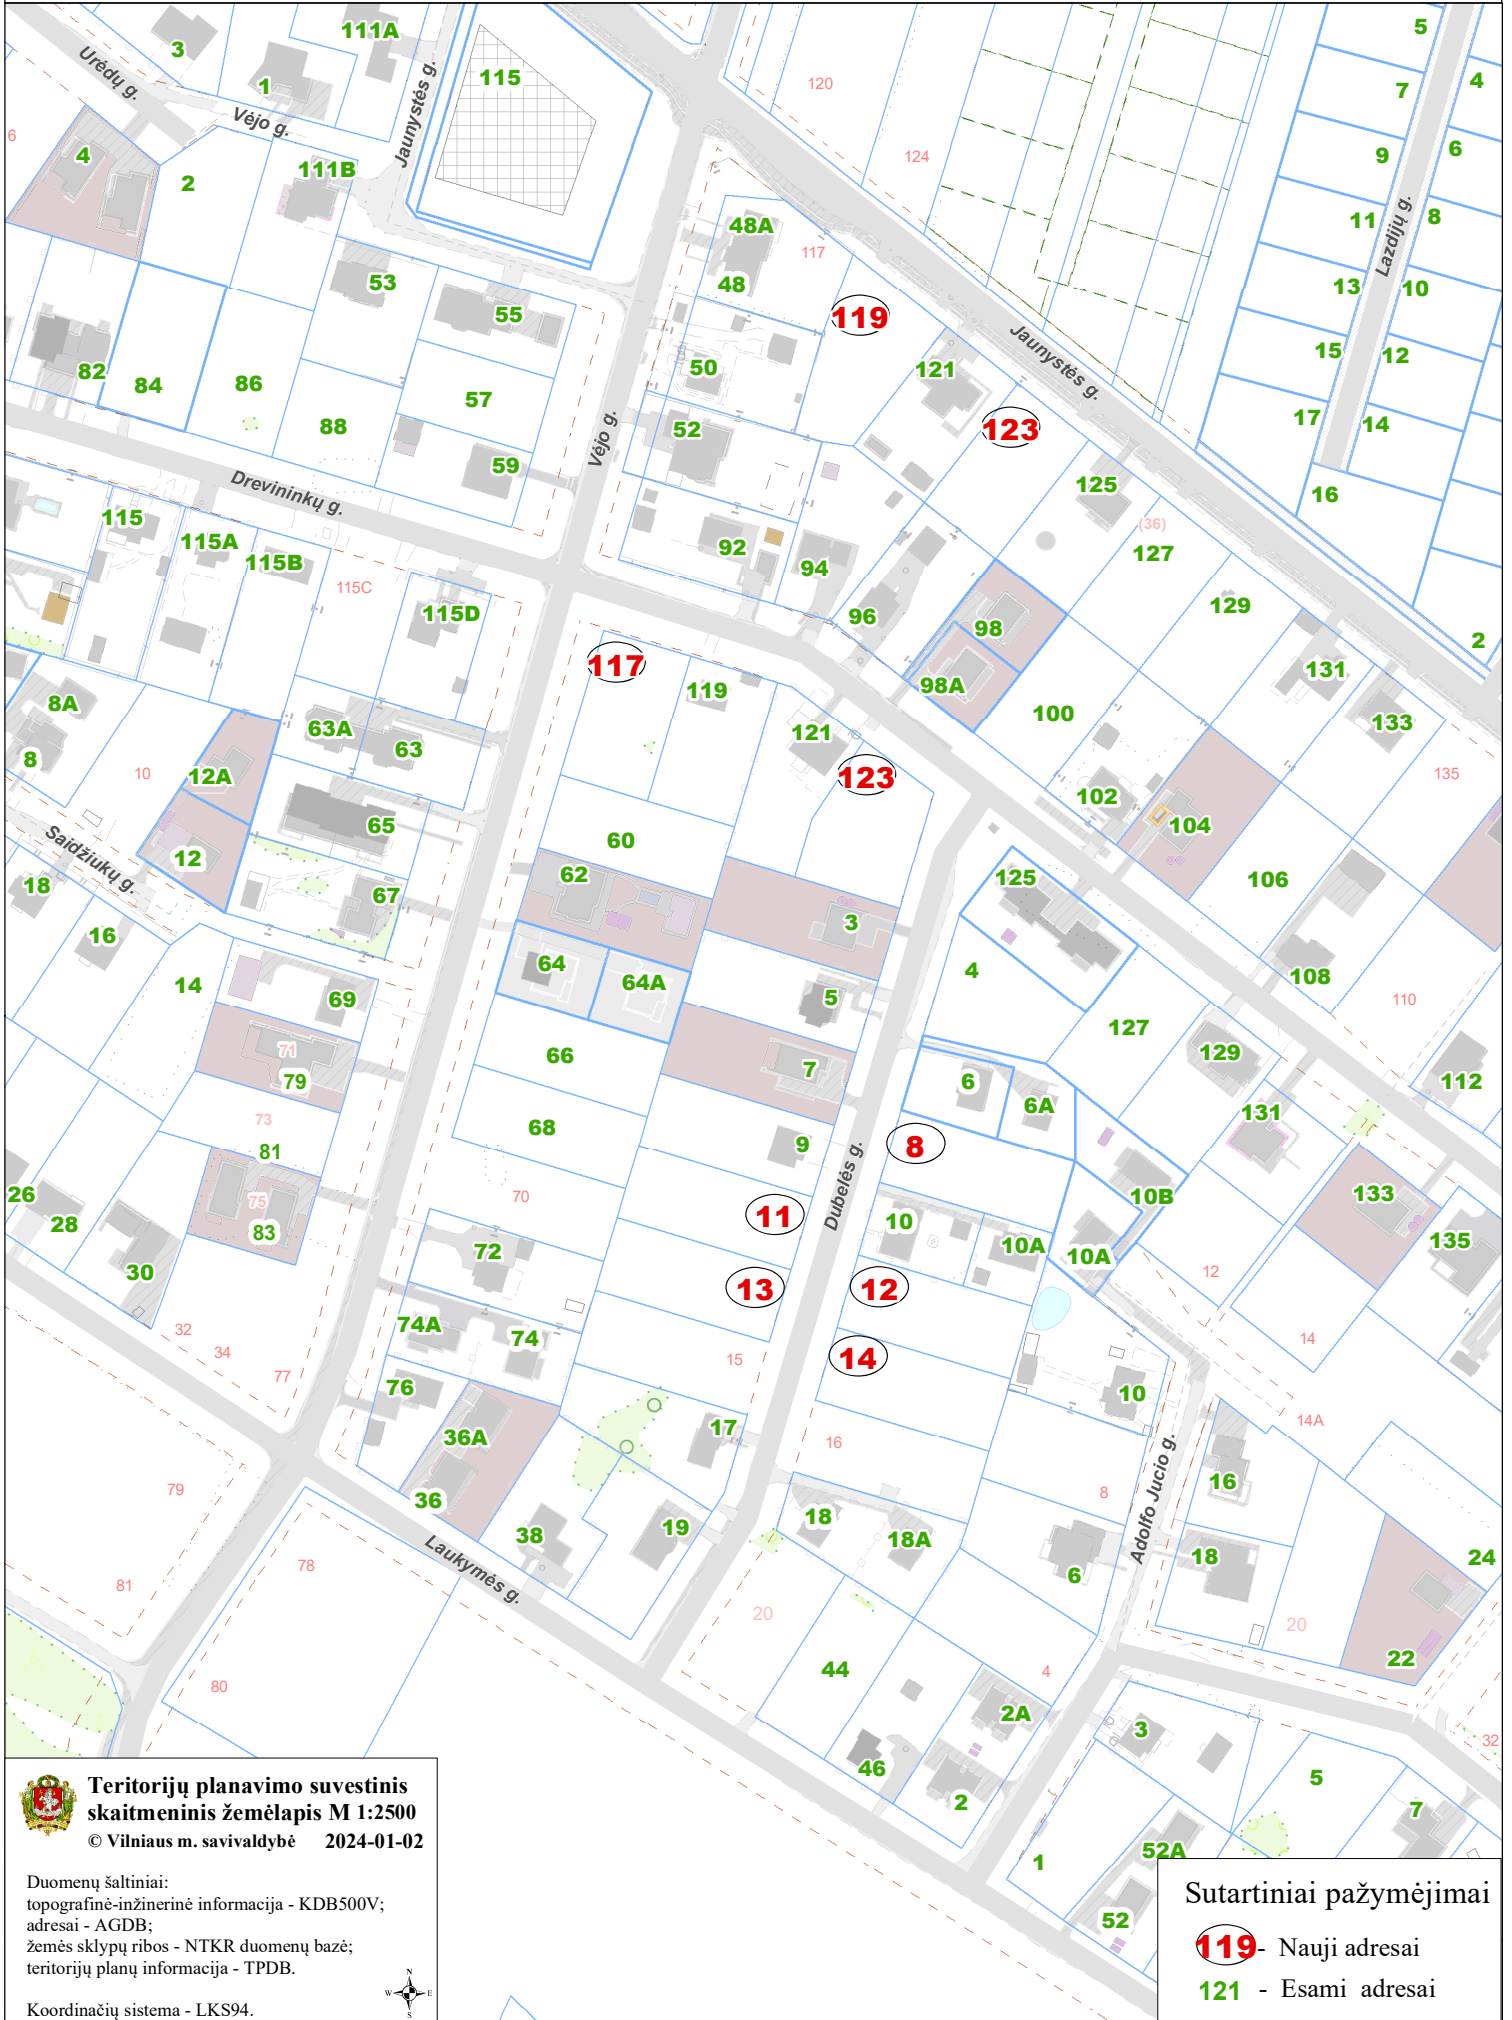

VILNIAUS MIESTO SAVIVALDYBĖS PANERIŲ SENIŪNIOS
ADRESŲ NUMERIŲ KEITIMO/SUTEIKIMO PLANAS

Teritorijų planavimo suvestinis
skaitmeninis žemėlapis M 1:2500
© Vilniaus m. savivaldybė 2024-01-02

Duomenų šaltiniai:
topografinė-inžinerinė informacija - KDB500V;
adresai - AGDB;
žemės sklypų ribos - NTKR duomenų bazė;
teritorijų planų informacija - TPDB.

Koordinatų sistema - LKS94.

Sutartiniai pažymėjimai

- 119** - Nauji adresai
- 121** - Esami adresai