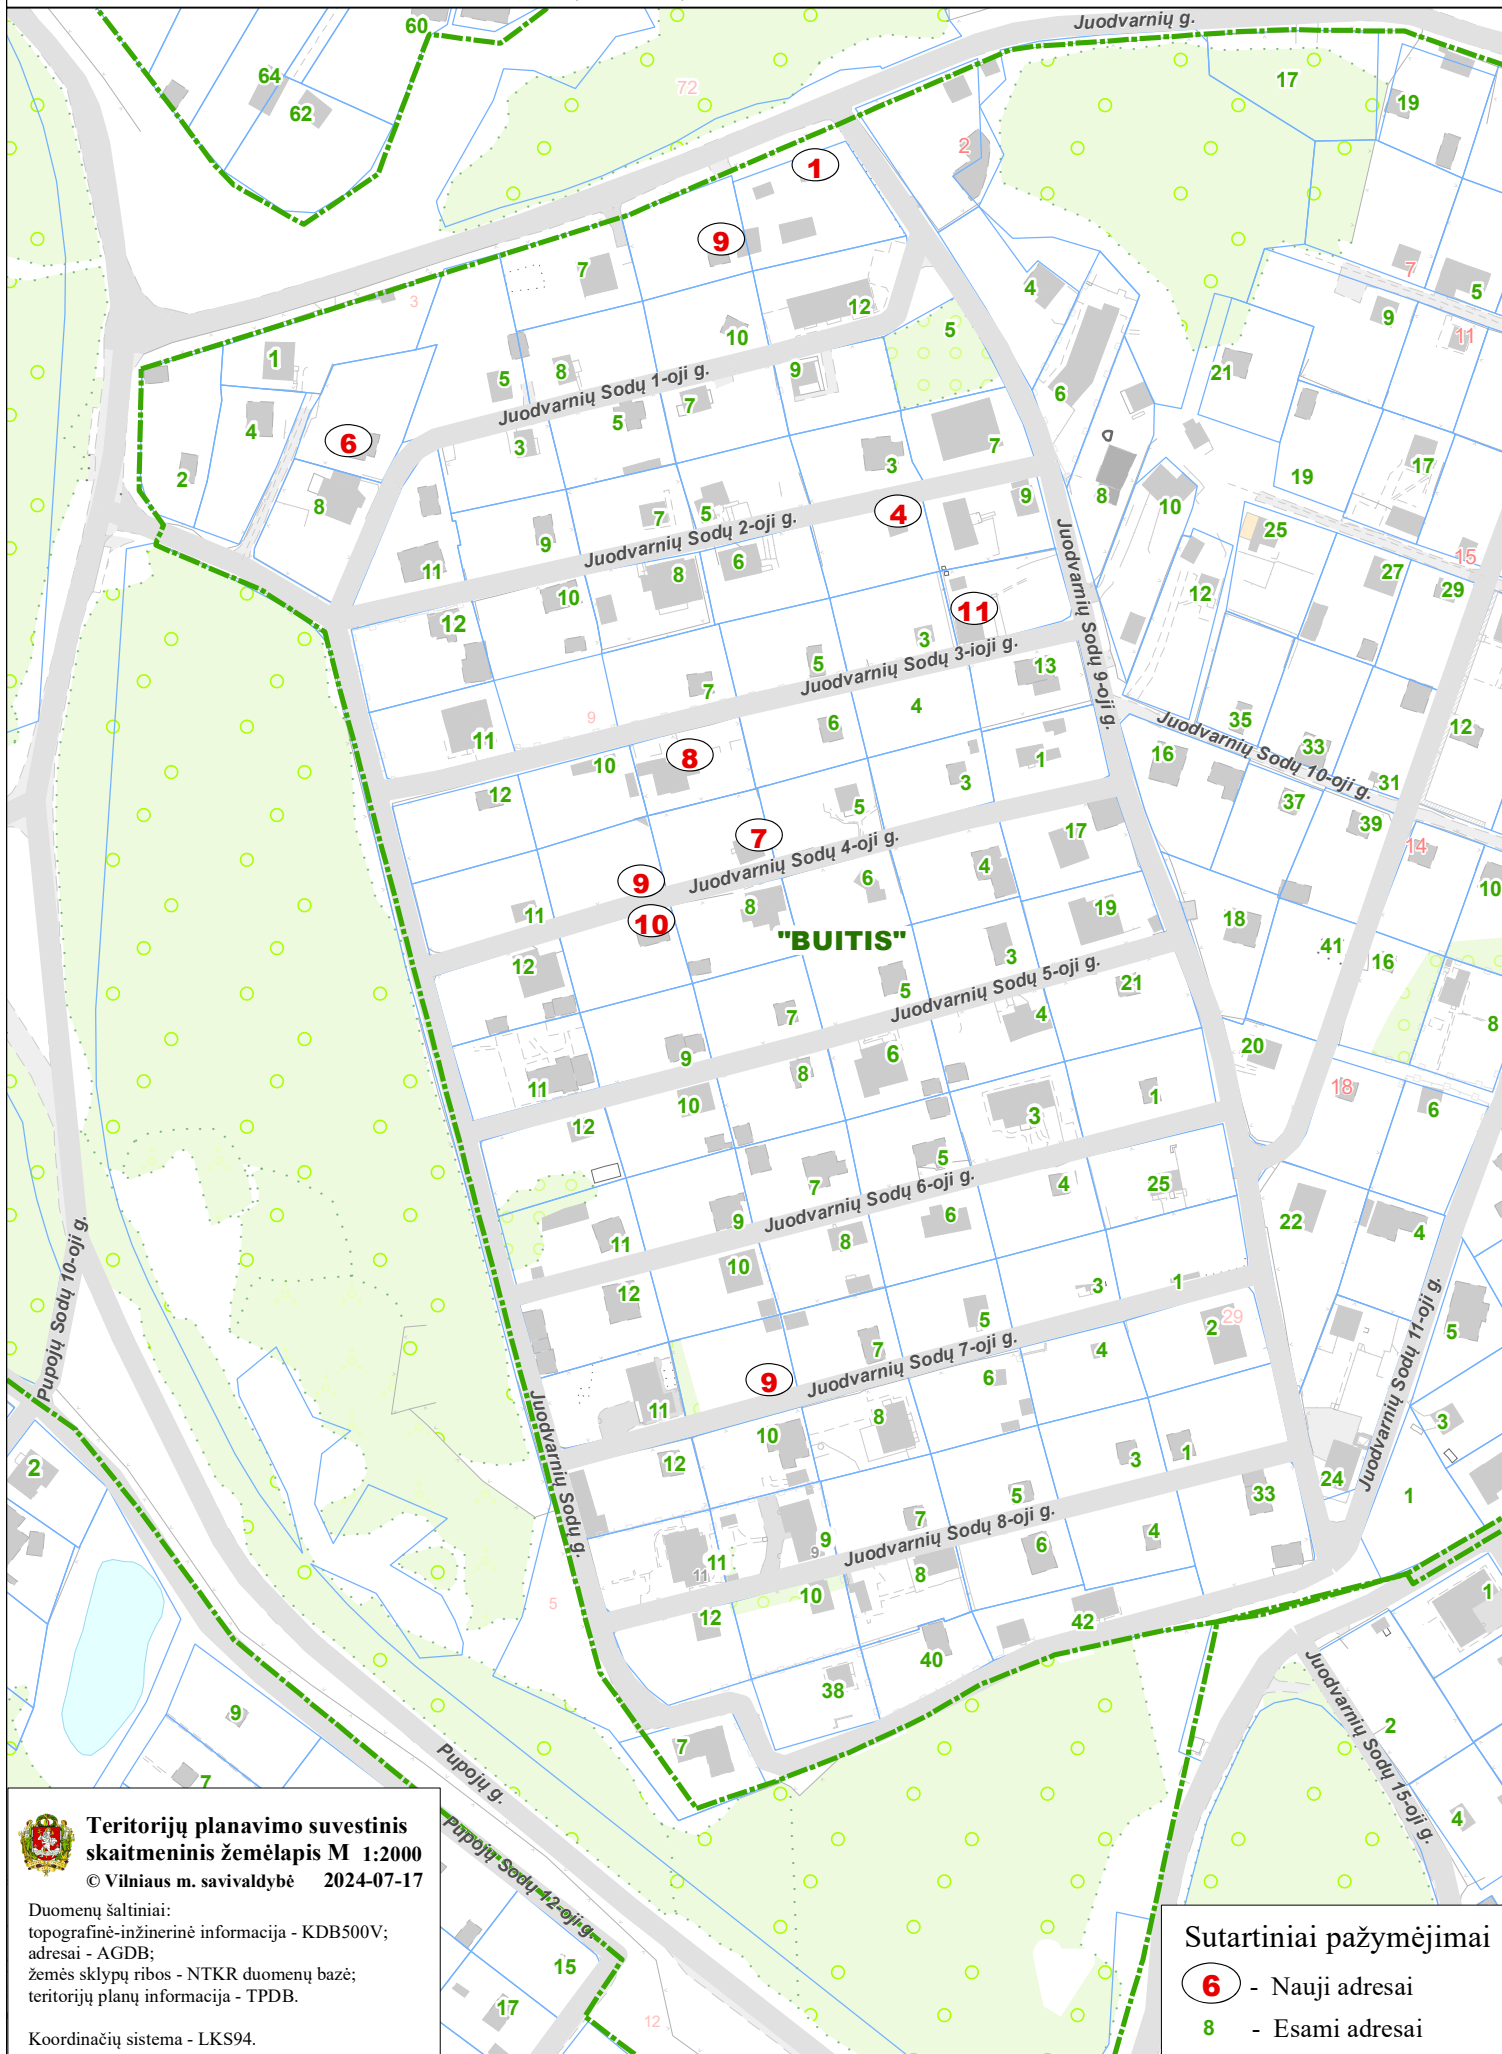

VILNIAUS MIESTO SAVIVALDYBĖS ANTAKALNIO SENIŪNIJOS
SB "BUITIS"

ADRESŲ NUMERIŲ KEITIMO/SUTEIKIMO PLANAS

Teritorijų planavimo suvestinis
skaitmeninis žemėlapis M 1:2000

© Vilniaus m. savivaldybė 2024-07-17

Duomenų šaltiniai:
topografinė-inžinerinė informacija - KDB500V;
adresai - AGDB;
žemės sklypų ribos - NTKR duomenų bazė;
teritorijų planų informacija - TPDB.

Koordinacių sistema - LKS94.

Sutartiniai pažymėjimai

- 6 - Nauji adresai
- 8 - Esami adresai