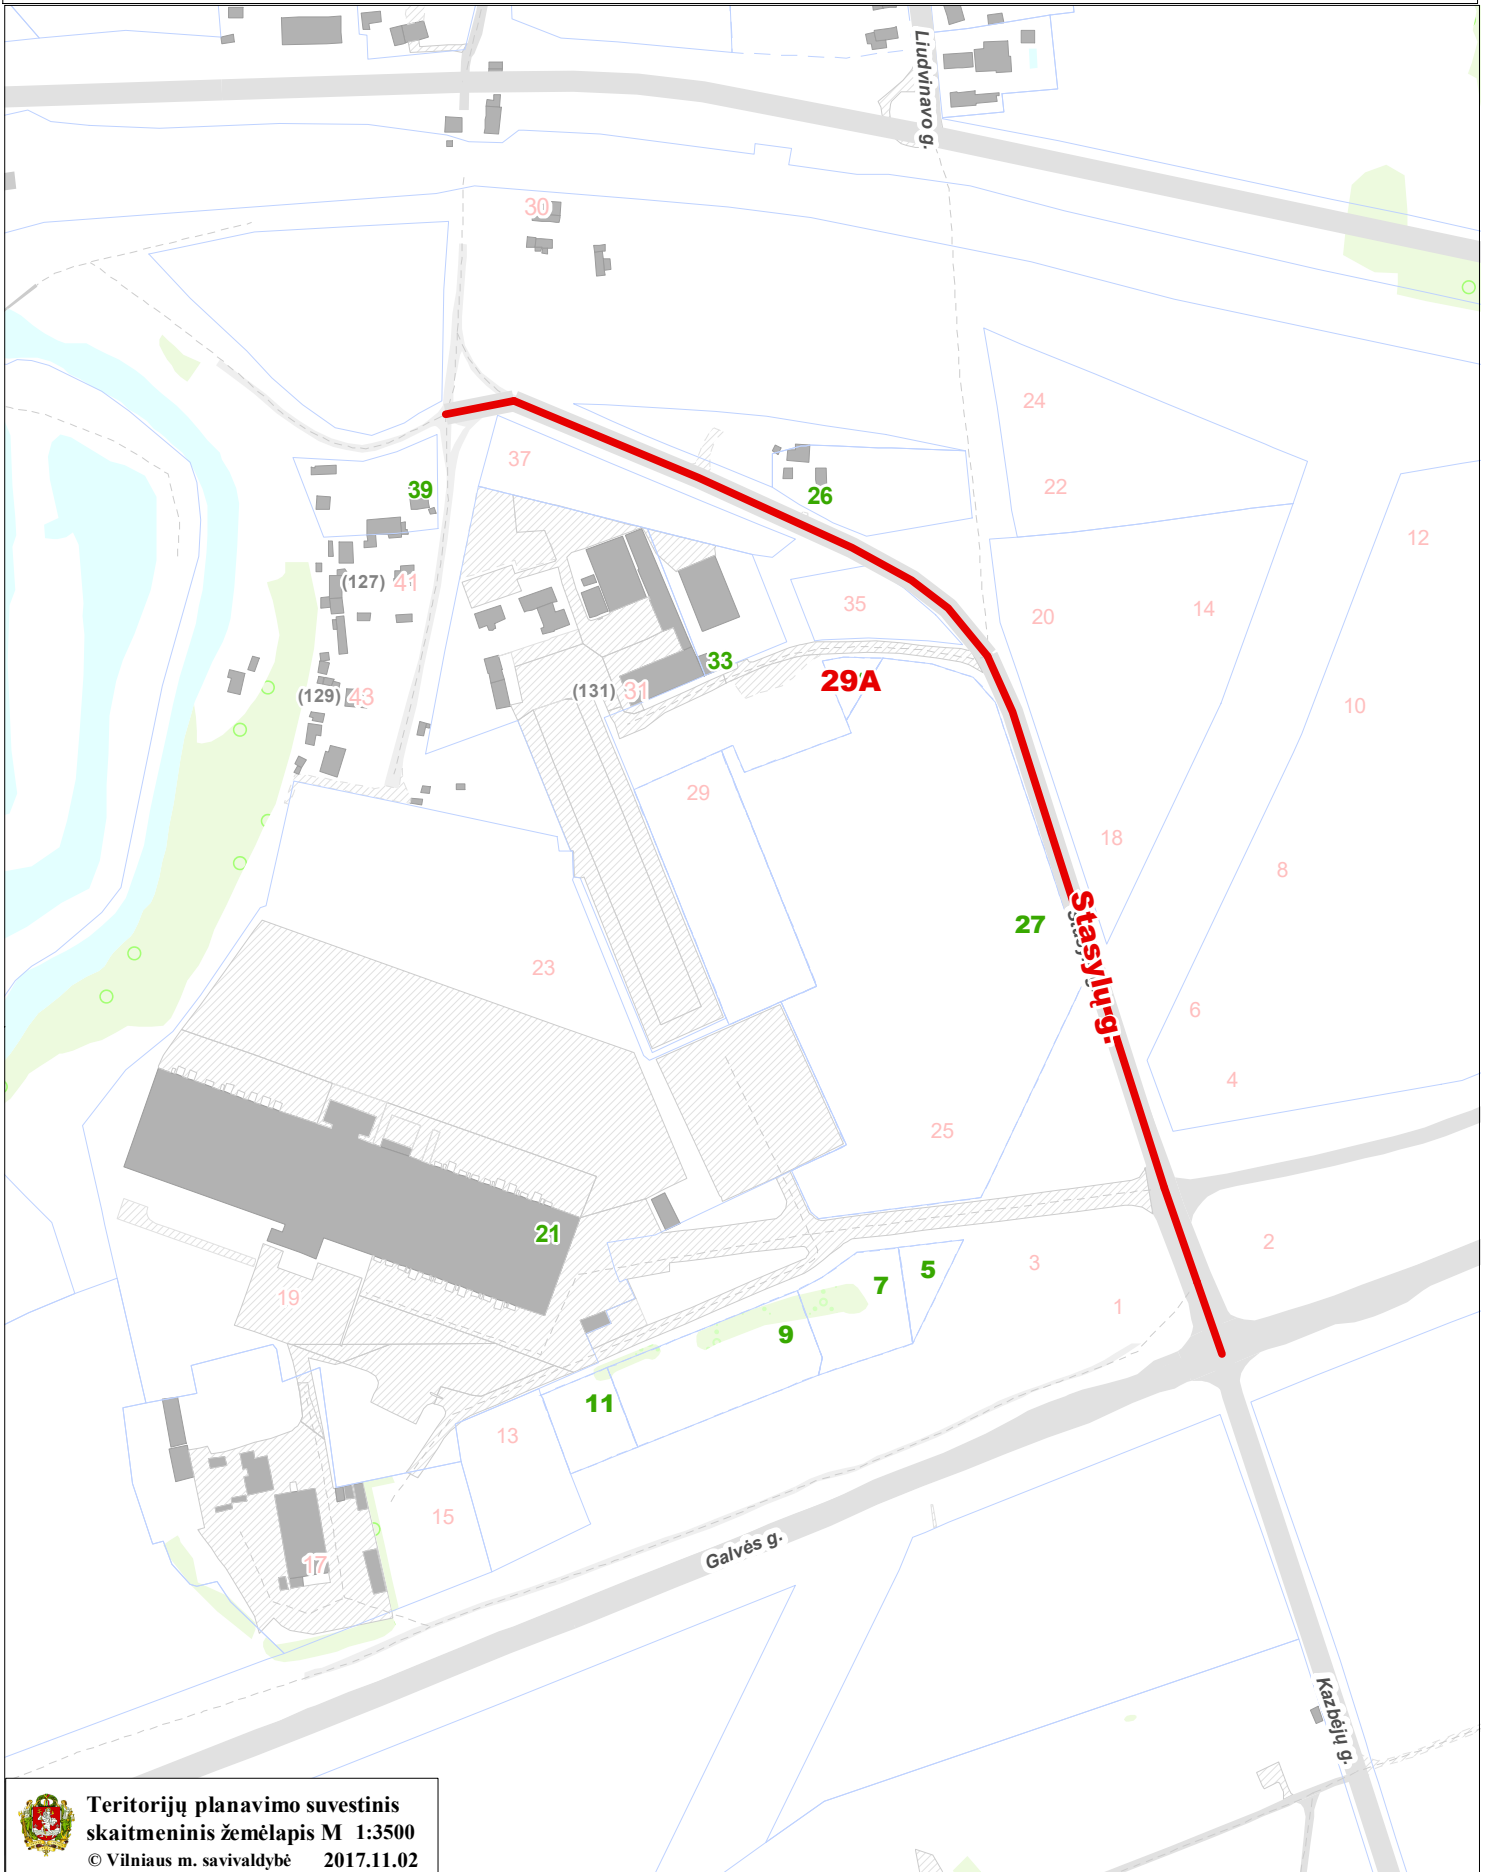

VILNIAUS MIESTO SAVIVALDYBĖS PANERIŲ SENIŪNIJOS  
**Stasylių g.**  
ADRESŲ NUMERIŲ KEITIMO/SUTEIKIMO PLANAS

**Teritorijų planavimo suvestinis  
skaitmeninis žemėlapis M 1:3500**  
© Vilniaus m. savivaldybė 2017.11.02

Duomenų šaltiniai:  
topografinė-inžinerinė informacija - KDB500V;  
adresai - AGDB;  
žemės sklypų ribos - NTKR duomenų bazė;  
teritorijų planų informacija - TPDB.

Koordinacių sistema - LKS94.

**Sutartiniai pažymėjimai**

**29A** - Projektuojami Stasylių g. adresai

**33** - Esami Stasylių g. adresai