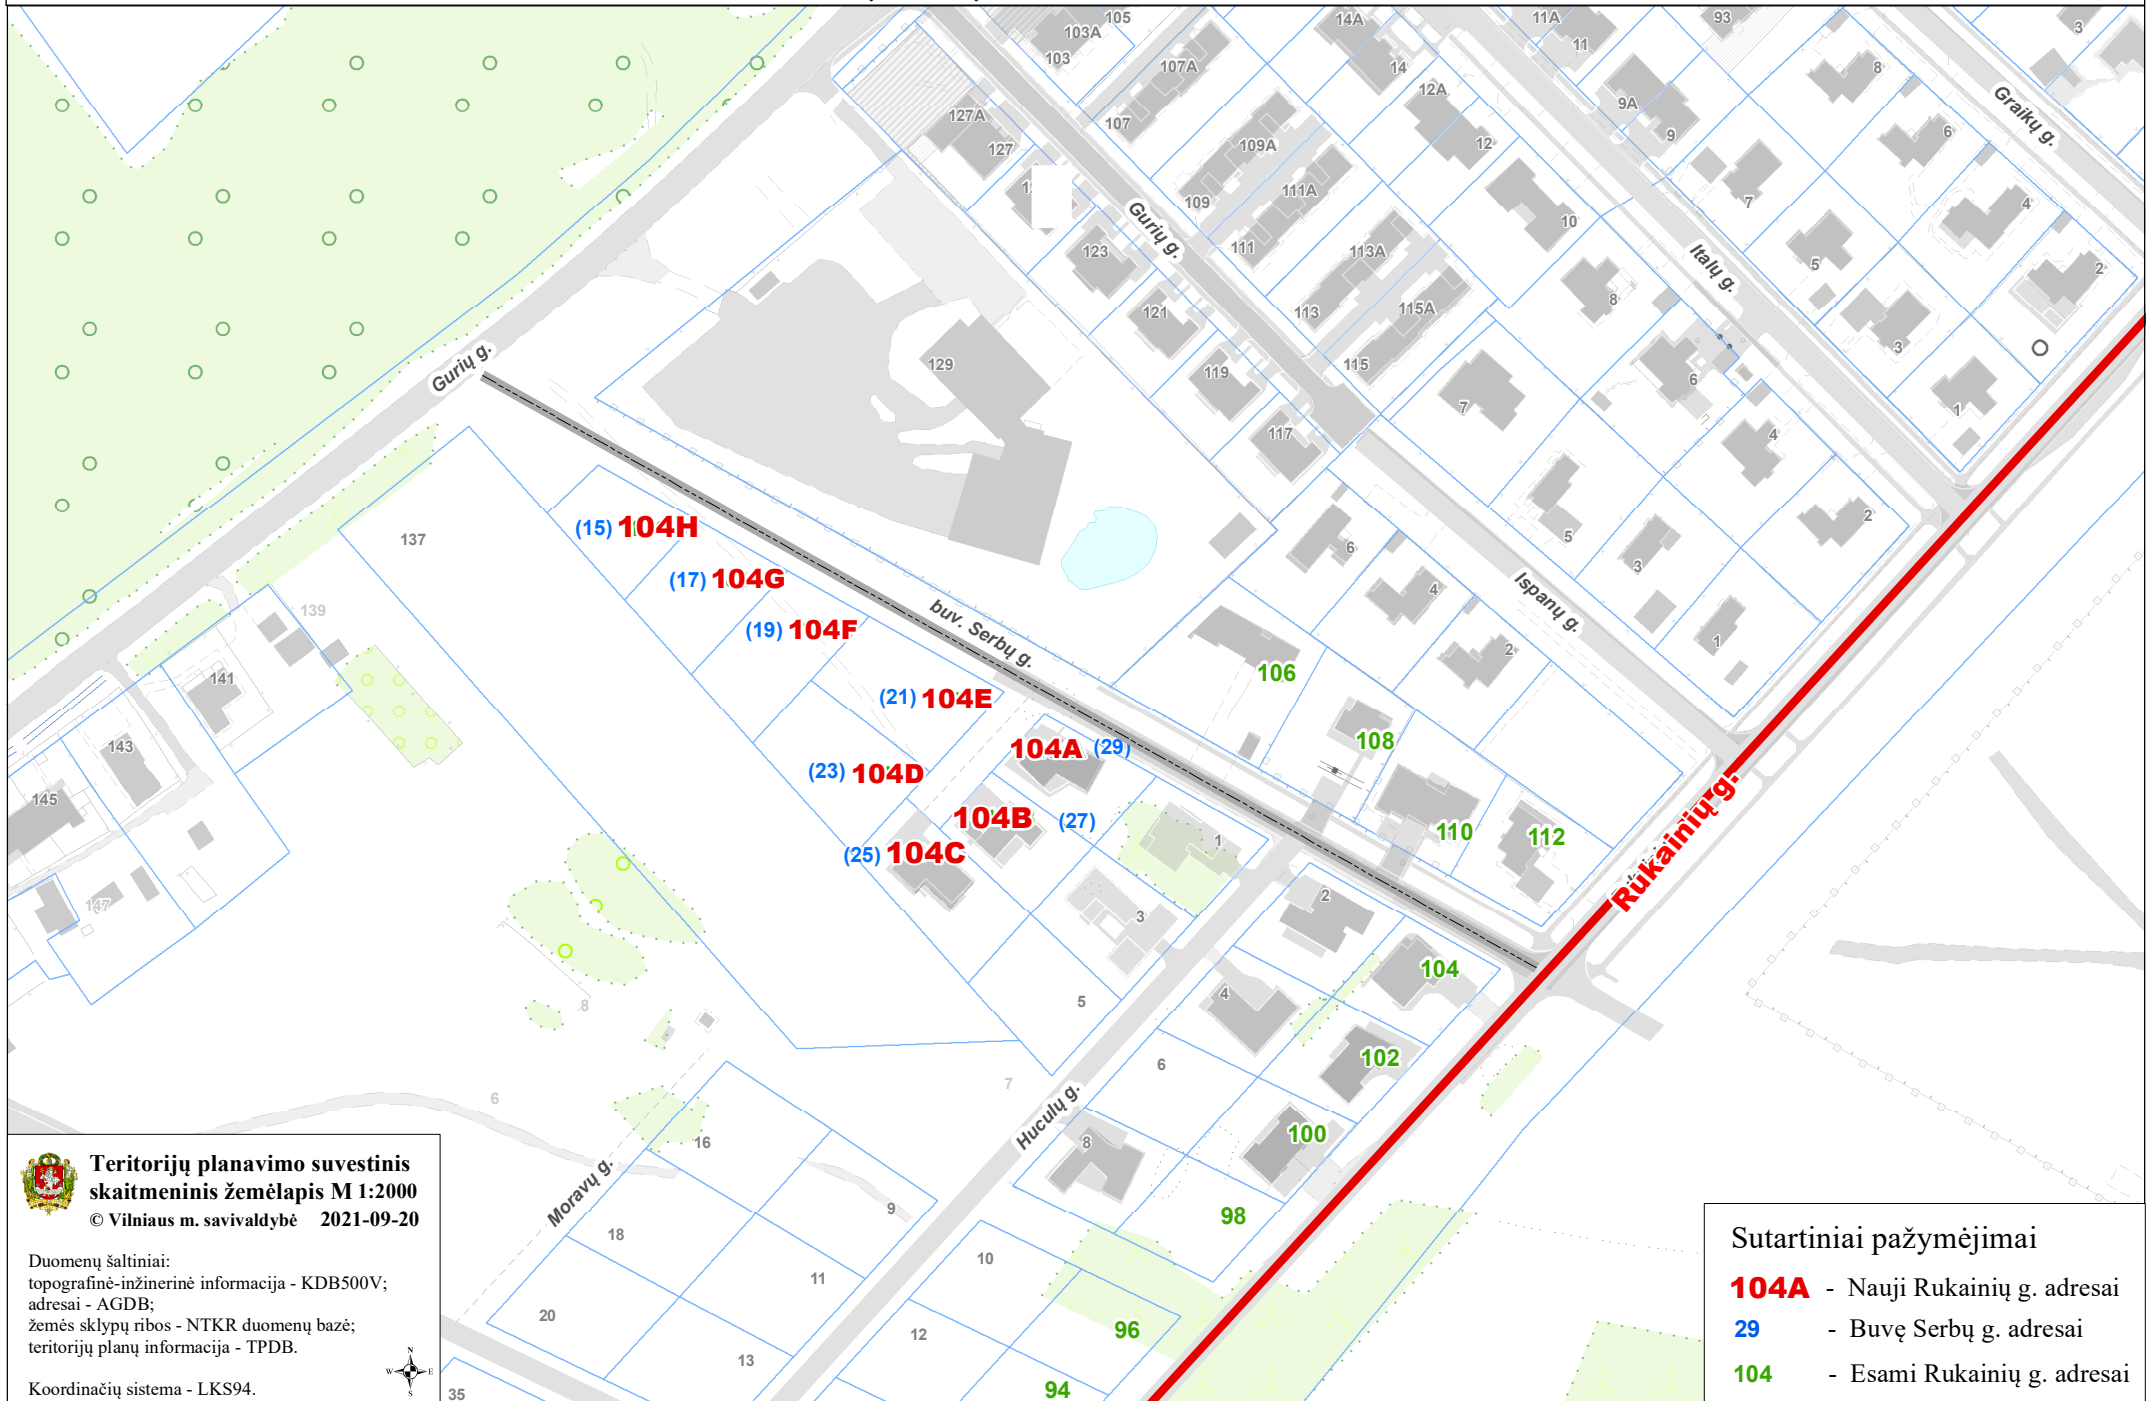

VILNIAUS MIESTO SAVIVALDYBĖS N. VILNIOS SENIŪNIJOS
Srbų g.
ADRESŲ NUMERIŲ KEITIMO/SUTEIKIMO PLANAS

**Teritorijų planavimo suvestinis
skaitmeninis žemėlapis M 1:2000**

© Vilniaus m. savivaldybė 2021-09-20

Duomenų šaltiniai:
topografinė-inžinerinė informacija - KDB500V;
adresai - AGDB;
žemės sklypų ribos - NTKR duomenų bazė;
teritorijų planų informacija - TPDB.

Koordinacių sistema - LKS94.

Sutartiniai pažymėjimai

104A - Nauji Rūkainių g. adresai

29 - Buvę Srbų g. adresai

104 - Esami Rūkainių g. adresai