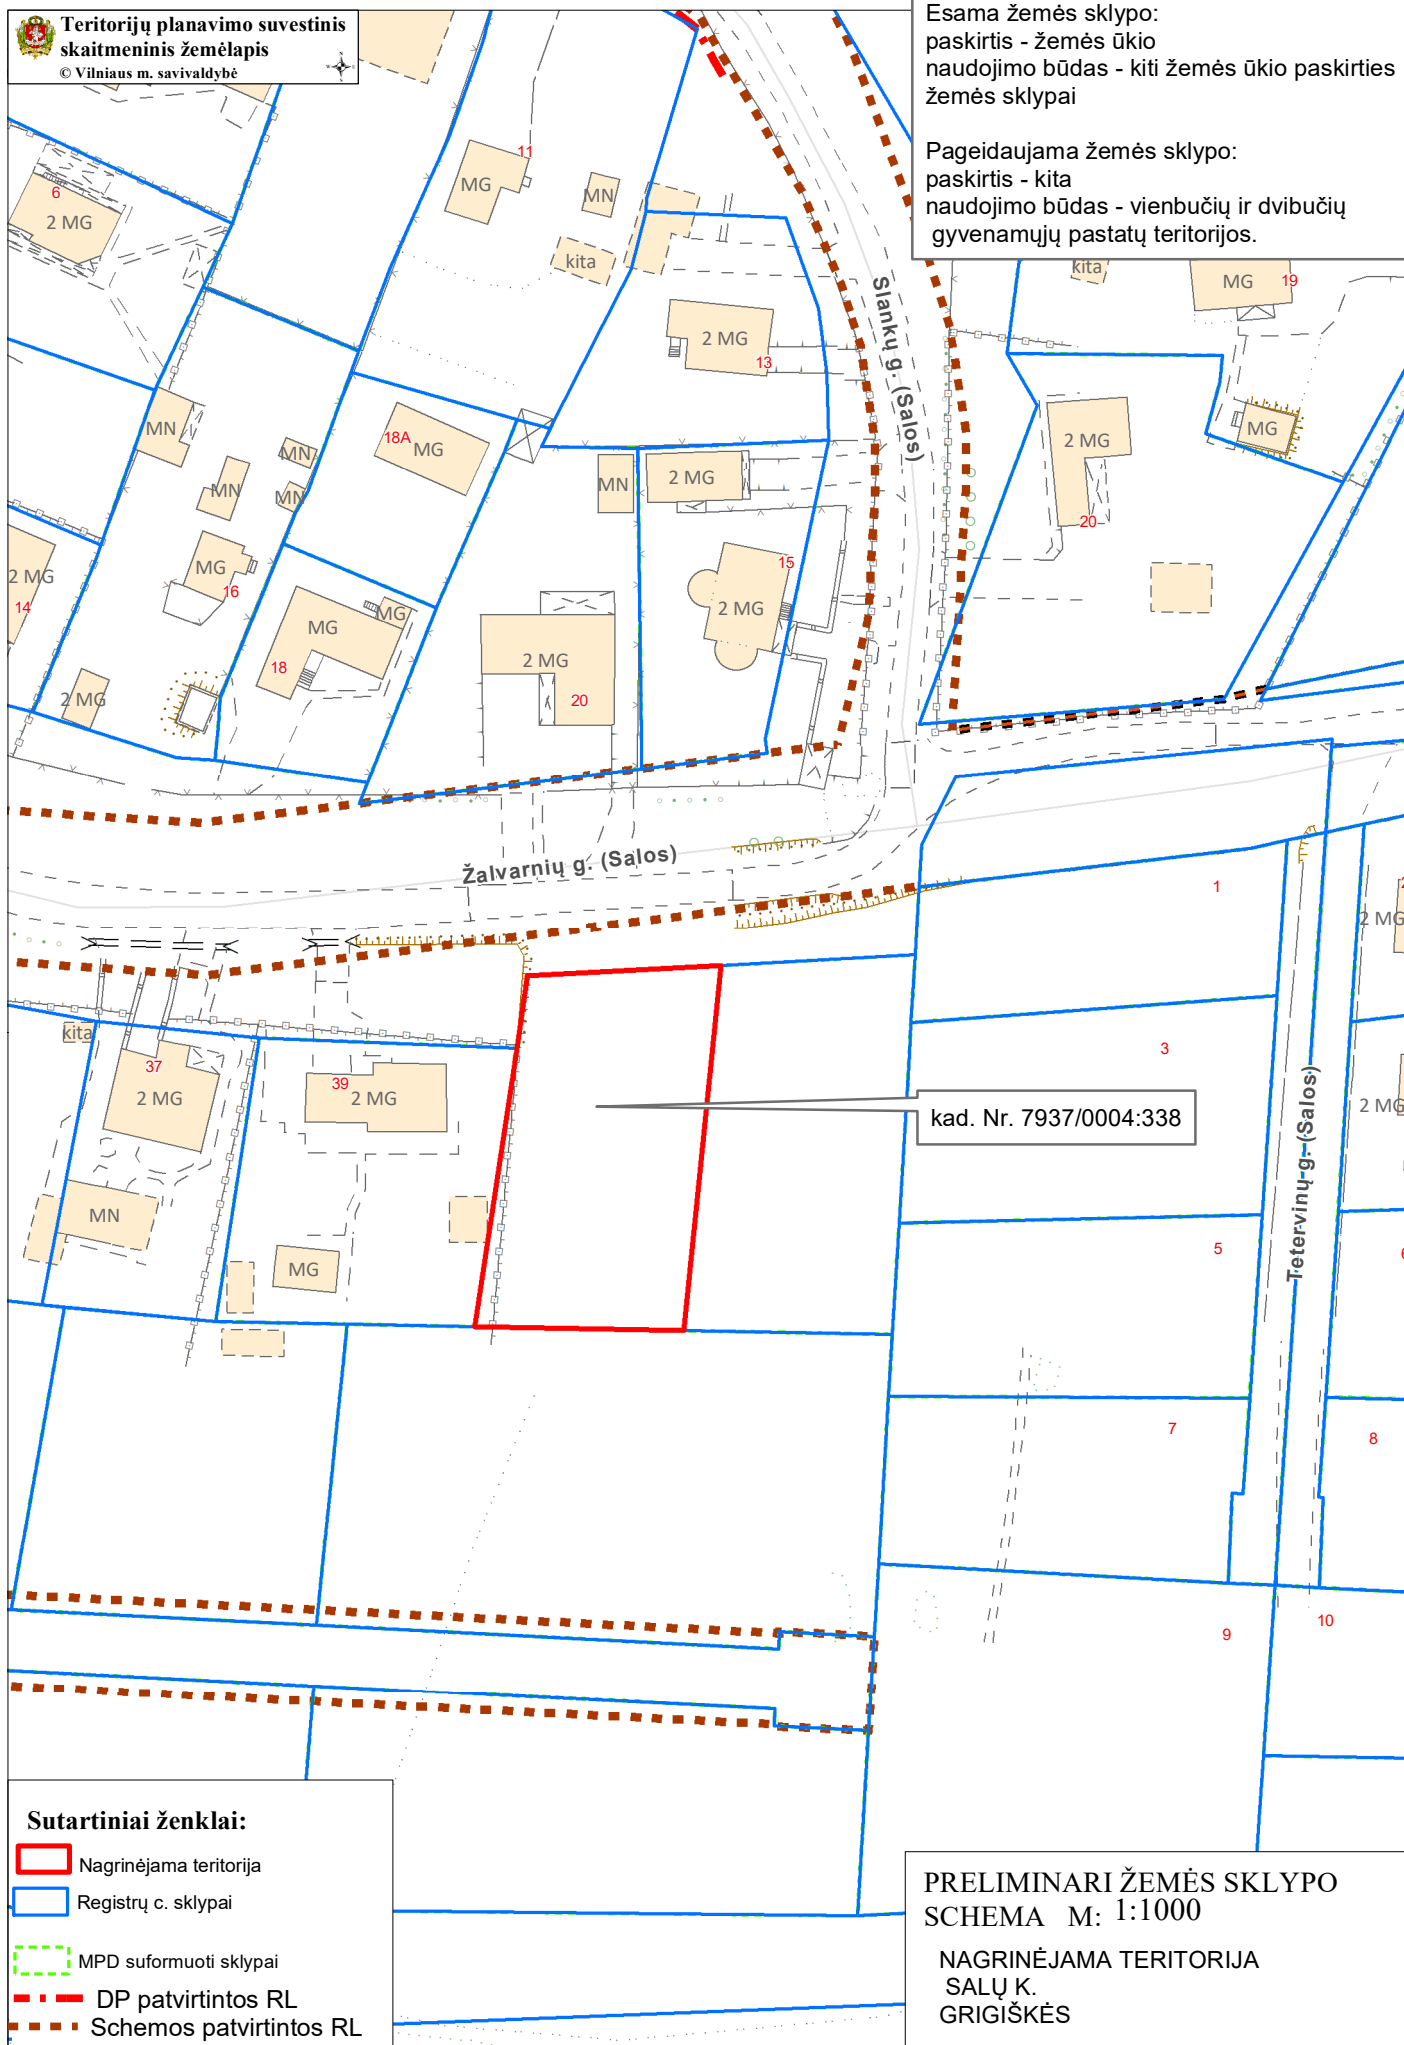

Esama žemės sklypo:  
paskirtis - žemės ūkio  
naudojimo būdas - kiti žemės ūkio paskirties  
žemės sklypai

Pageidaujama žemės sklypo:  
paskirtis - kita  
naudojimo būdas - vienbučių ir dviabučių  
gyvenamųjų pastatų teritorijos.

**Sutartiniai ženklai:**

-  Nagrinėjama teritorija
-  Registrų c. sklypai
-  MPD suformuoti sklypai
-  DP patvirtintos RL
-  Schemos patvirtintos RL

PRELIMINARI ŽEMĖS SKLYPO  
SCHEMA M: 1:1000

NAGRINĖJAMA TERITORIJA  
SALŲ K.  
GRIGIŠKĖS