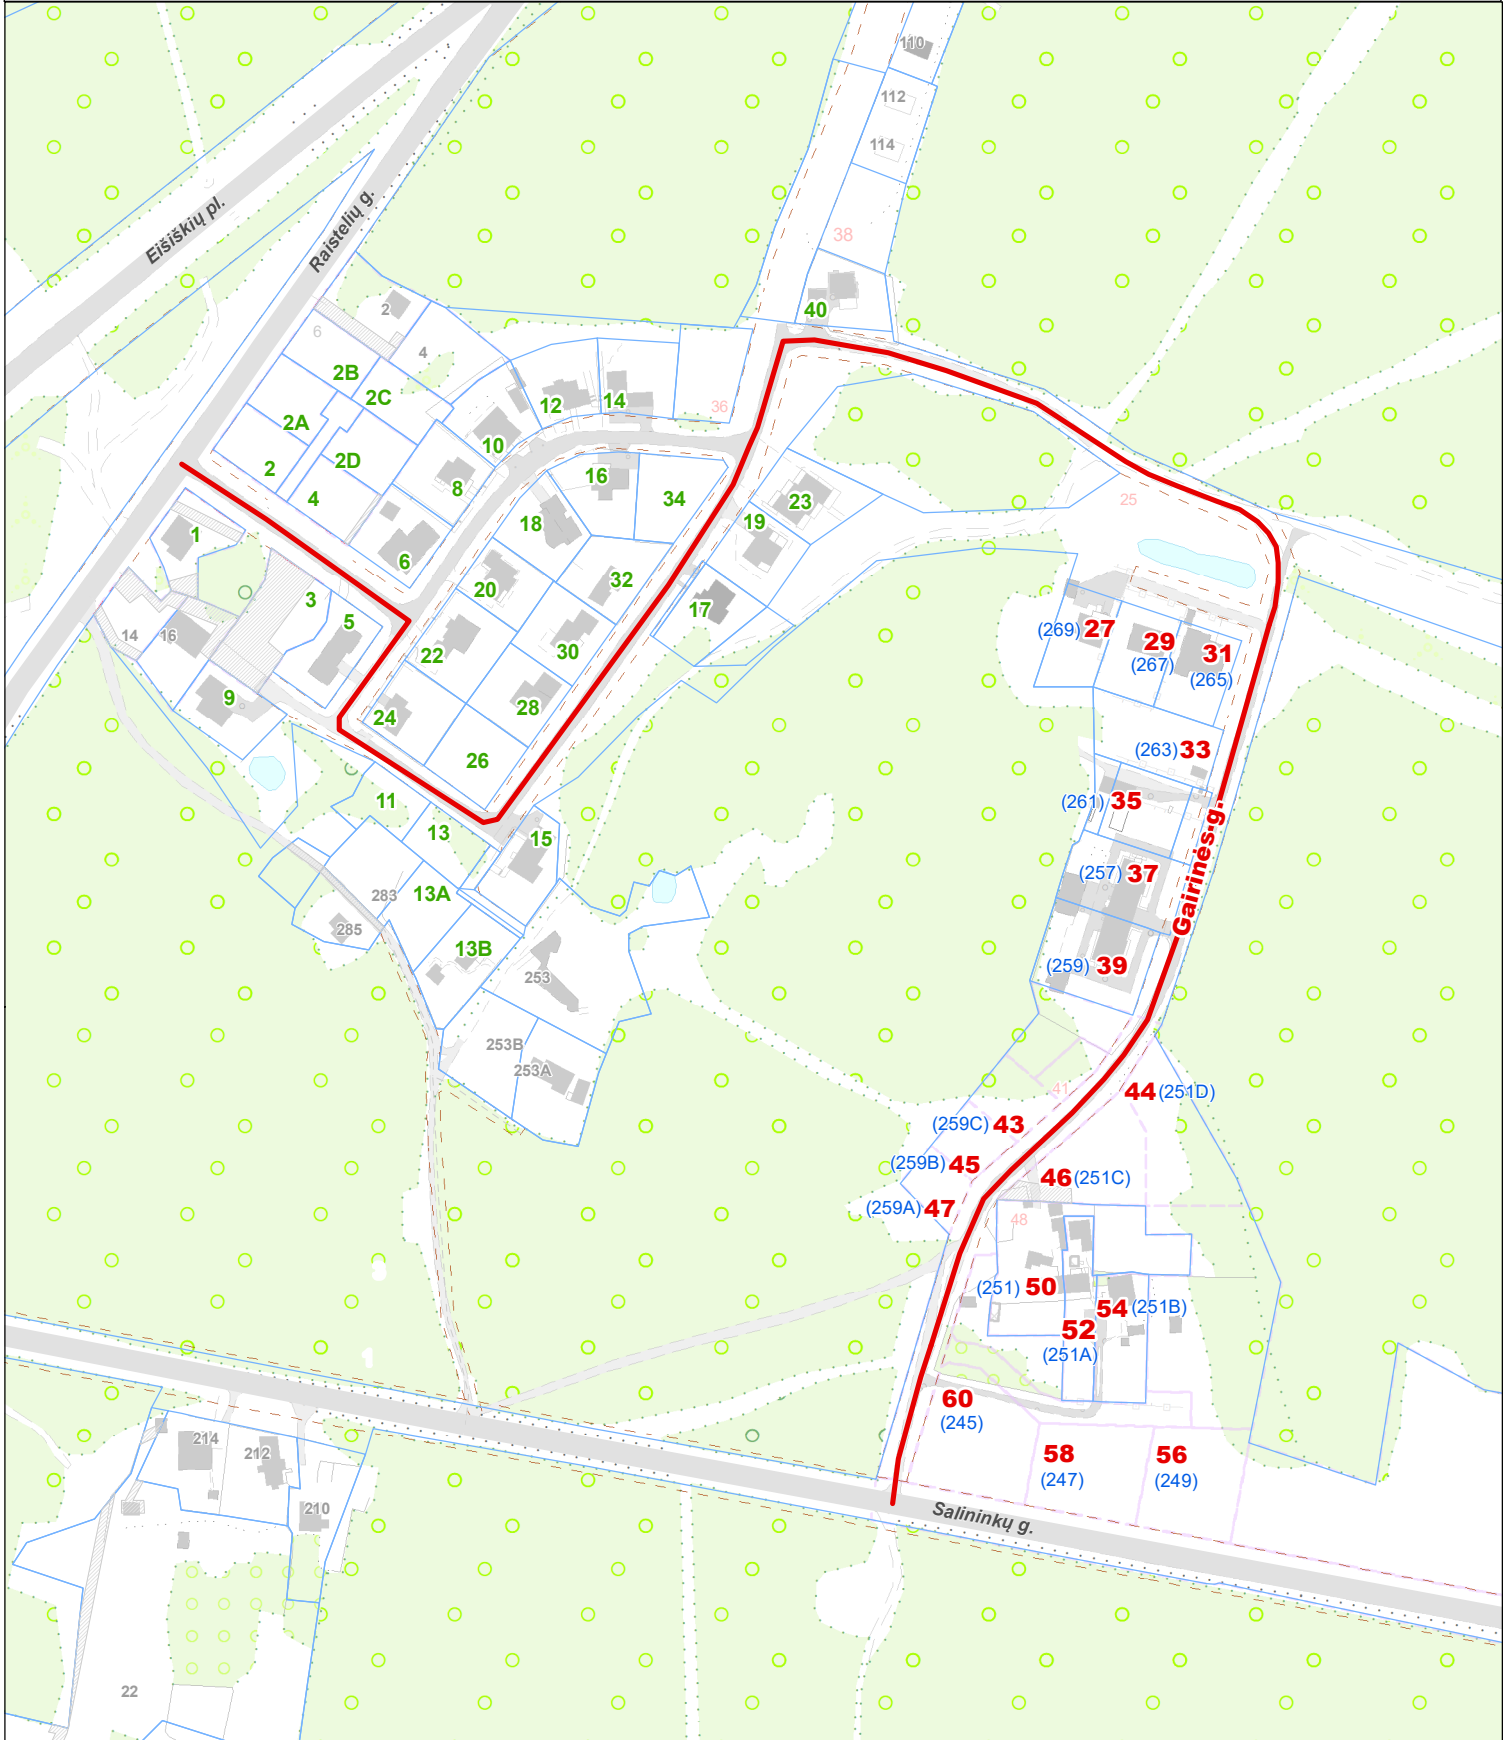

VILNIAUS MIESTO SAVIVALDYBĖS NAUJININKŲ SENIŪNIJOS
Salininkų g. (fragmentas)
ADRESŲ NUMERIŲ KEITIMO/SUTEIKIMO PLANAS

**Teritorijų planavimo suvestinis
skaitmeninis žemėlapis M 1:3000**
© Vilniaus m. savivaldybė 2024-02-26

Duomenų šaltiniai:
topografinė-inžinerinė informacija - KDB500V;
adresai - AGDB;
žemės sklypų ribos - NTKR duomenų bazė;
teritorijų planų informacija - TPDB.

Koordinatų sistema - LKS94.

Sutartiniai pažymėjimai

- 27** - Nauji Gairinės g. adresai
- 269 - Buvę Salininkų g. adresai