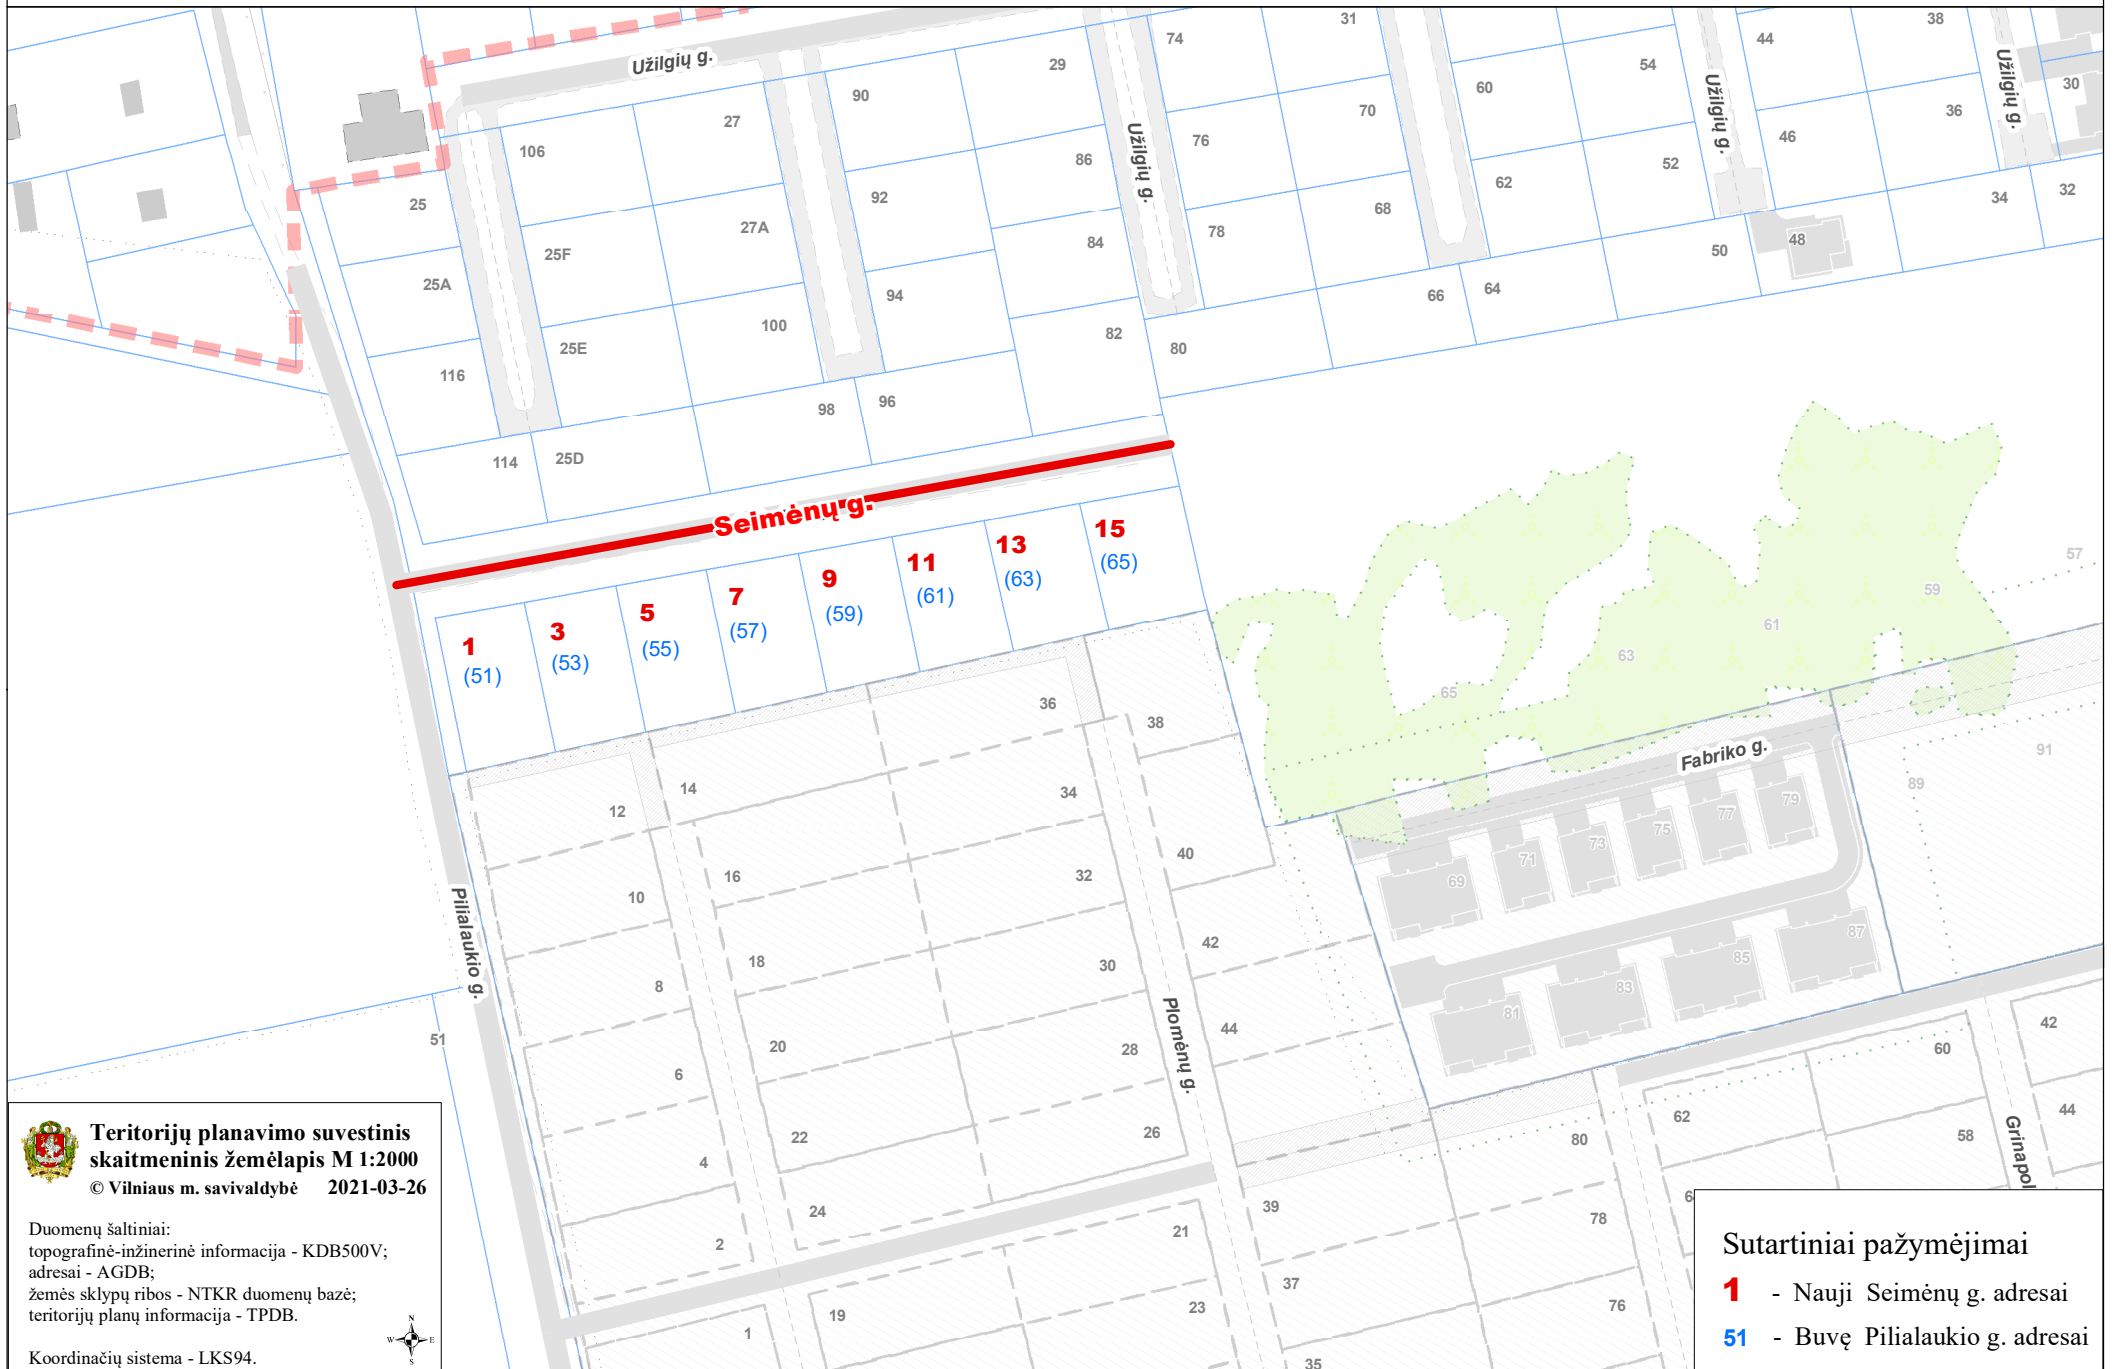

VILNIAUS MIESTO SAVIVALDYBĖS PANERIŲ SENIŪNIJOS
Seimėnų g.
ADRESŲ NUMERIŲ KEITIMO/SUTEIKIMO PLANAS

**Teritorijų planavimo suvestinis
skaitmeninis žemėlapis M 1:2000**
© Vilniaus m. savivaldybė 2021-03-26

Duomenų šaltiniai:
topografinė-inžinerinė informacija - KDB500V;
adresai - AGDB;
žemės sklypų ribos - NTKR duomenų bazė;
teritorijų planų informacija - TPDB.

Koordinacių sistema - LKS94.

Sutartiniai pažymėjimai

- 1** - Nauji Seimėnų g. adresai
- 51** - Buvę Piliakauko g. adresai