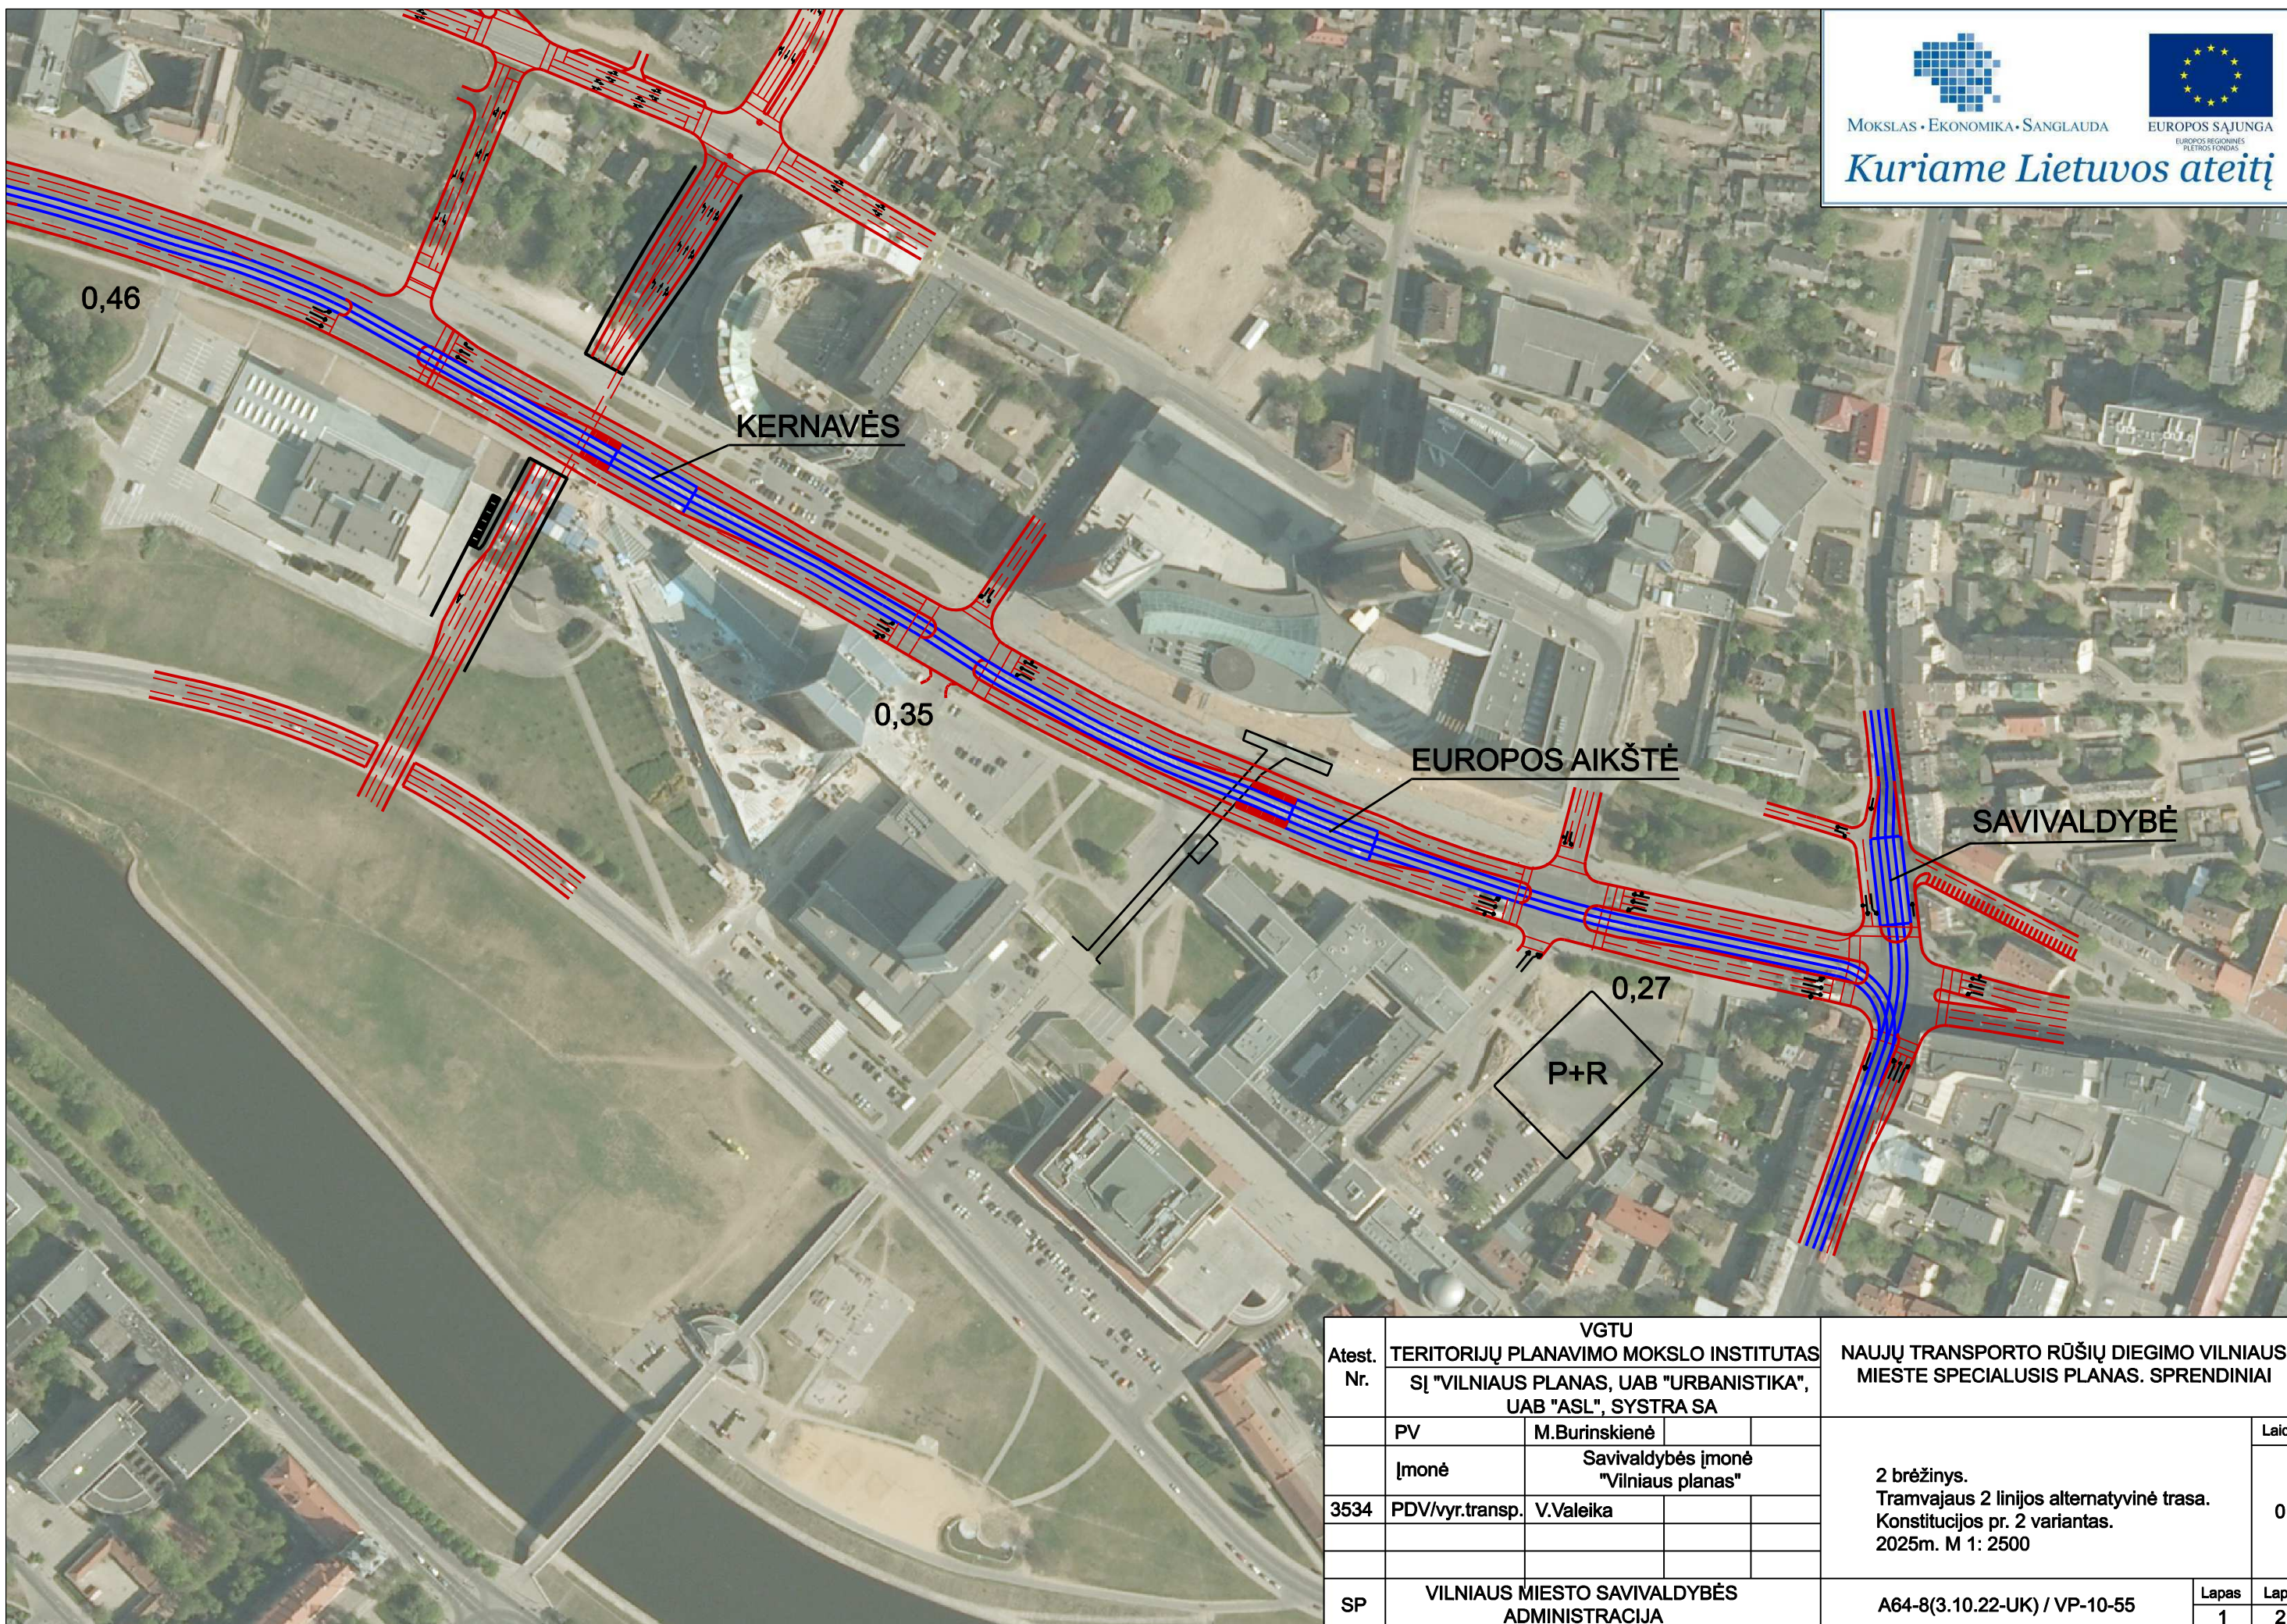

MOKSLAS • EKONOMIKA • SANGLAUDA

EUROPOS SAJUNGA
EUROPOS REGIONINIS
PLĖTROS FONDAS

Kuriame Lietuvos ateitį

Atest. Nr.	VGTU TERITORIJŲ PLANAVIMO MOKSLO INSTITUTAS SĮ "VILNIAUS PLANAS, UAB "URBANISTIKA", UAB "ASL", SYSTRA SA			NAUJŲ TRANSPORTO RŪŠIŲ DIEGIMO VILNIAUS MIESTE SPECIALUSIS PLANAS. SPRENDINIAI	
	PV	M.Burinskienė			Laida
	Įmonė	Savivaldybės įmonė "Vilniaus planas"			
3534	PDV/vyr.transp.	V.Valeika			0
SP	VILNIAUS MIESTO SAVIVALDYBĖS ADMINISTRACIJA			A64-8(3.10.22-UK) / VP-10-55	Lapas 1 Lapų 2