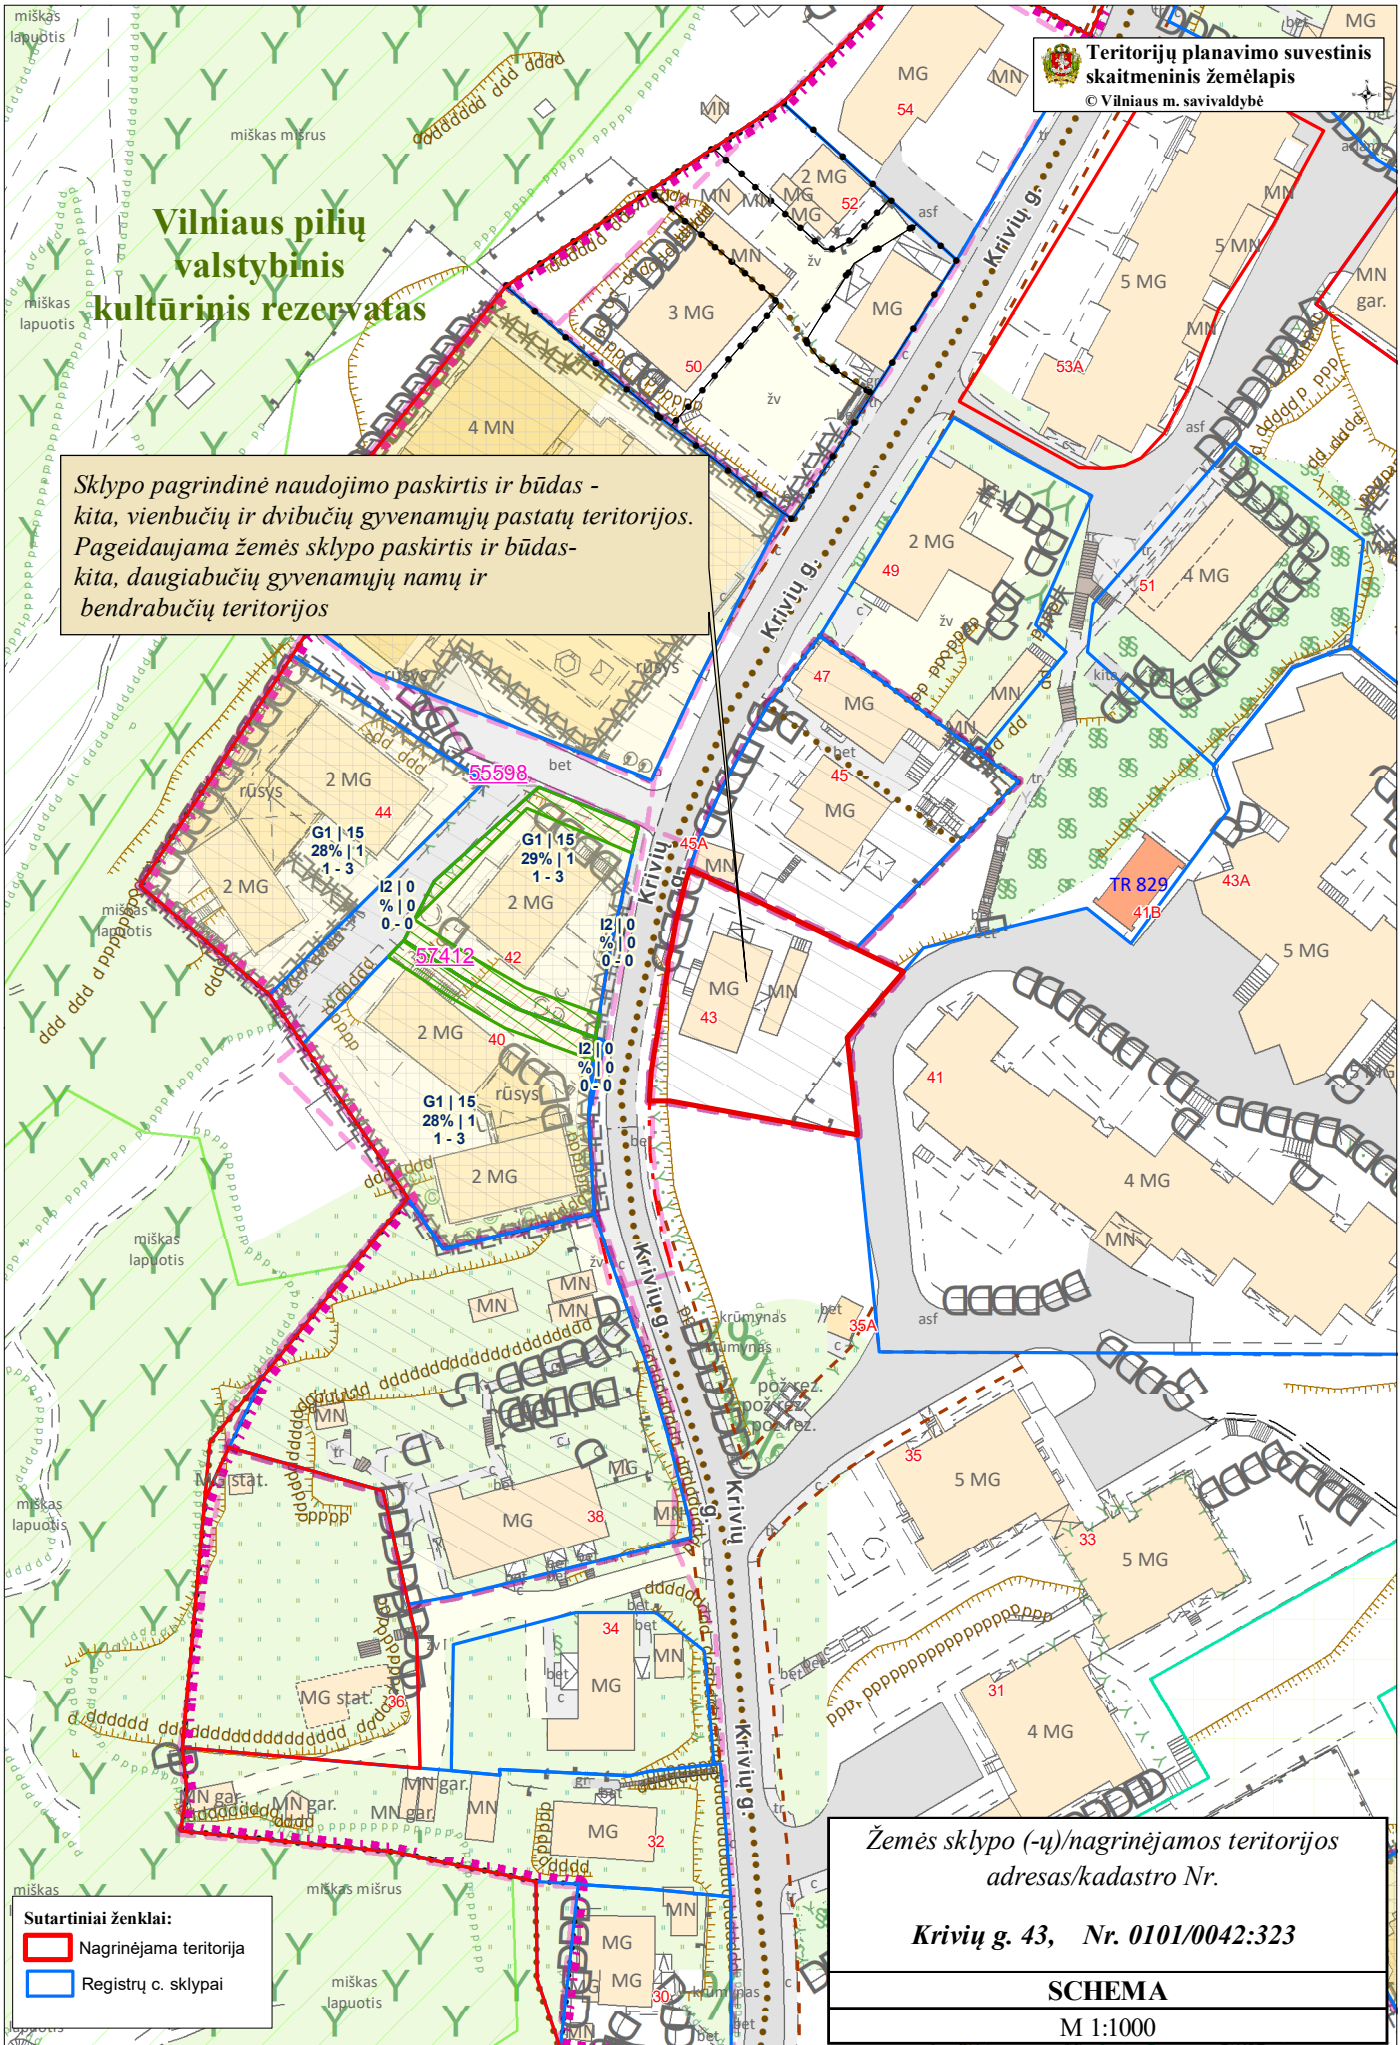

**Vilniaus pilių valstybinis kultūrinis rezervatas**

*Sklypo pagrindinė naudojimo paskirtis ir būdas - kita, vienbučių ir dvibučių gyvenamųjų pastatų teritorijos. Pageidaujama žemės sklypo paskirtis ir būdas - kita, daugiabučių gyvenamųjų namų ir bendrabučių teritorijos*

**Sutartiniai ženklai:**  
 Nagrinėjama teritorija  
 Registrų s. sklypai

Žemės sklypo (-u)/nagrinėjamos teritorijos adresas/kadastro Nr.  
**Kriviu g. 43, Nr. 0101/0042:323**  
**SCHEMA**  
 M 1:1000