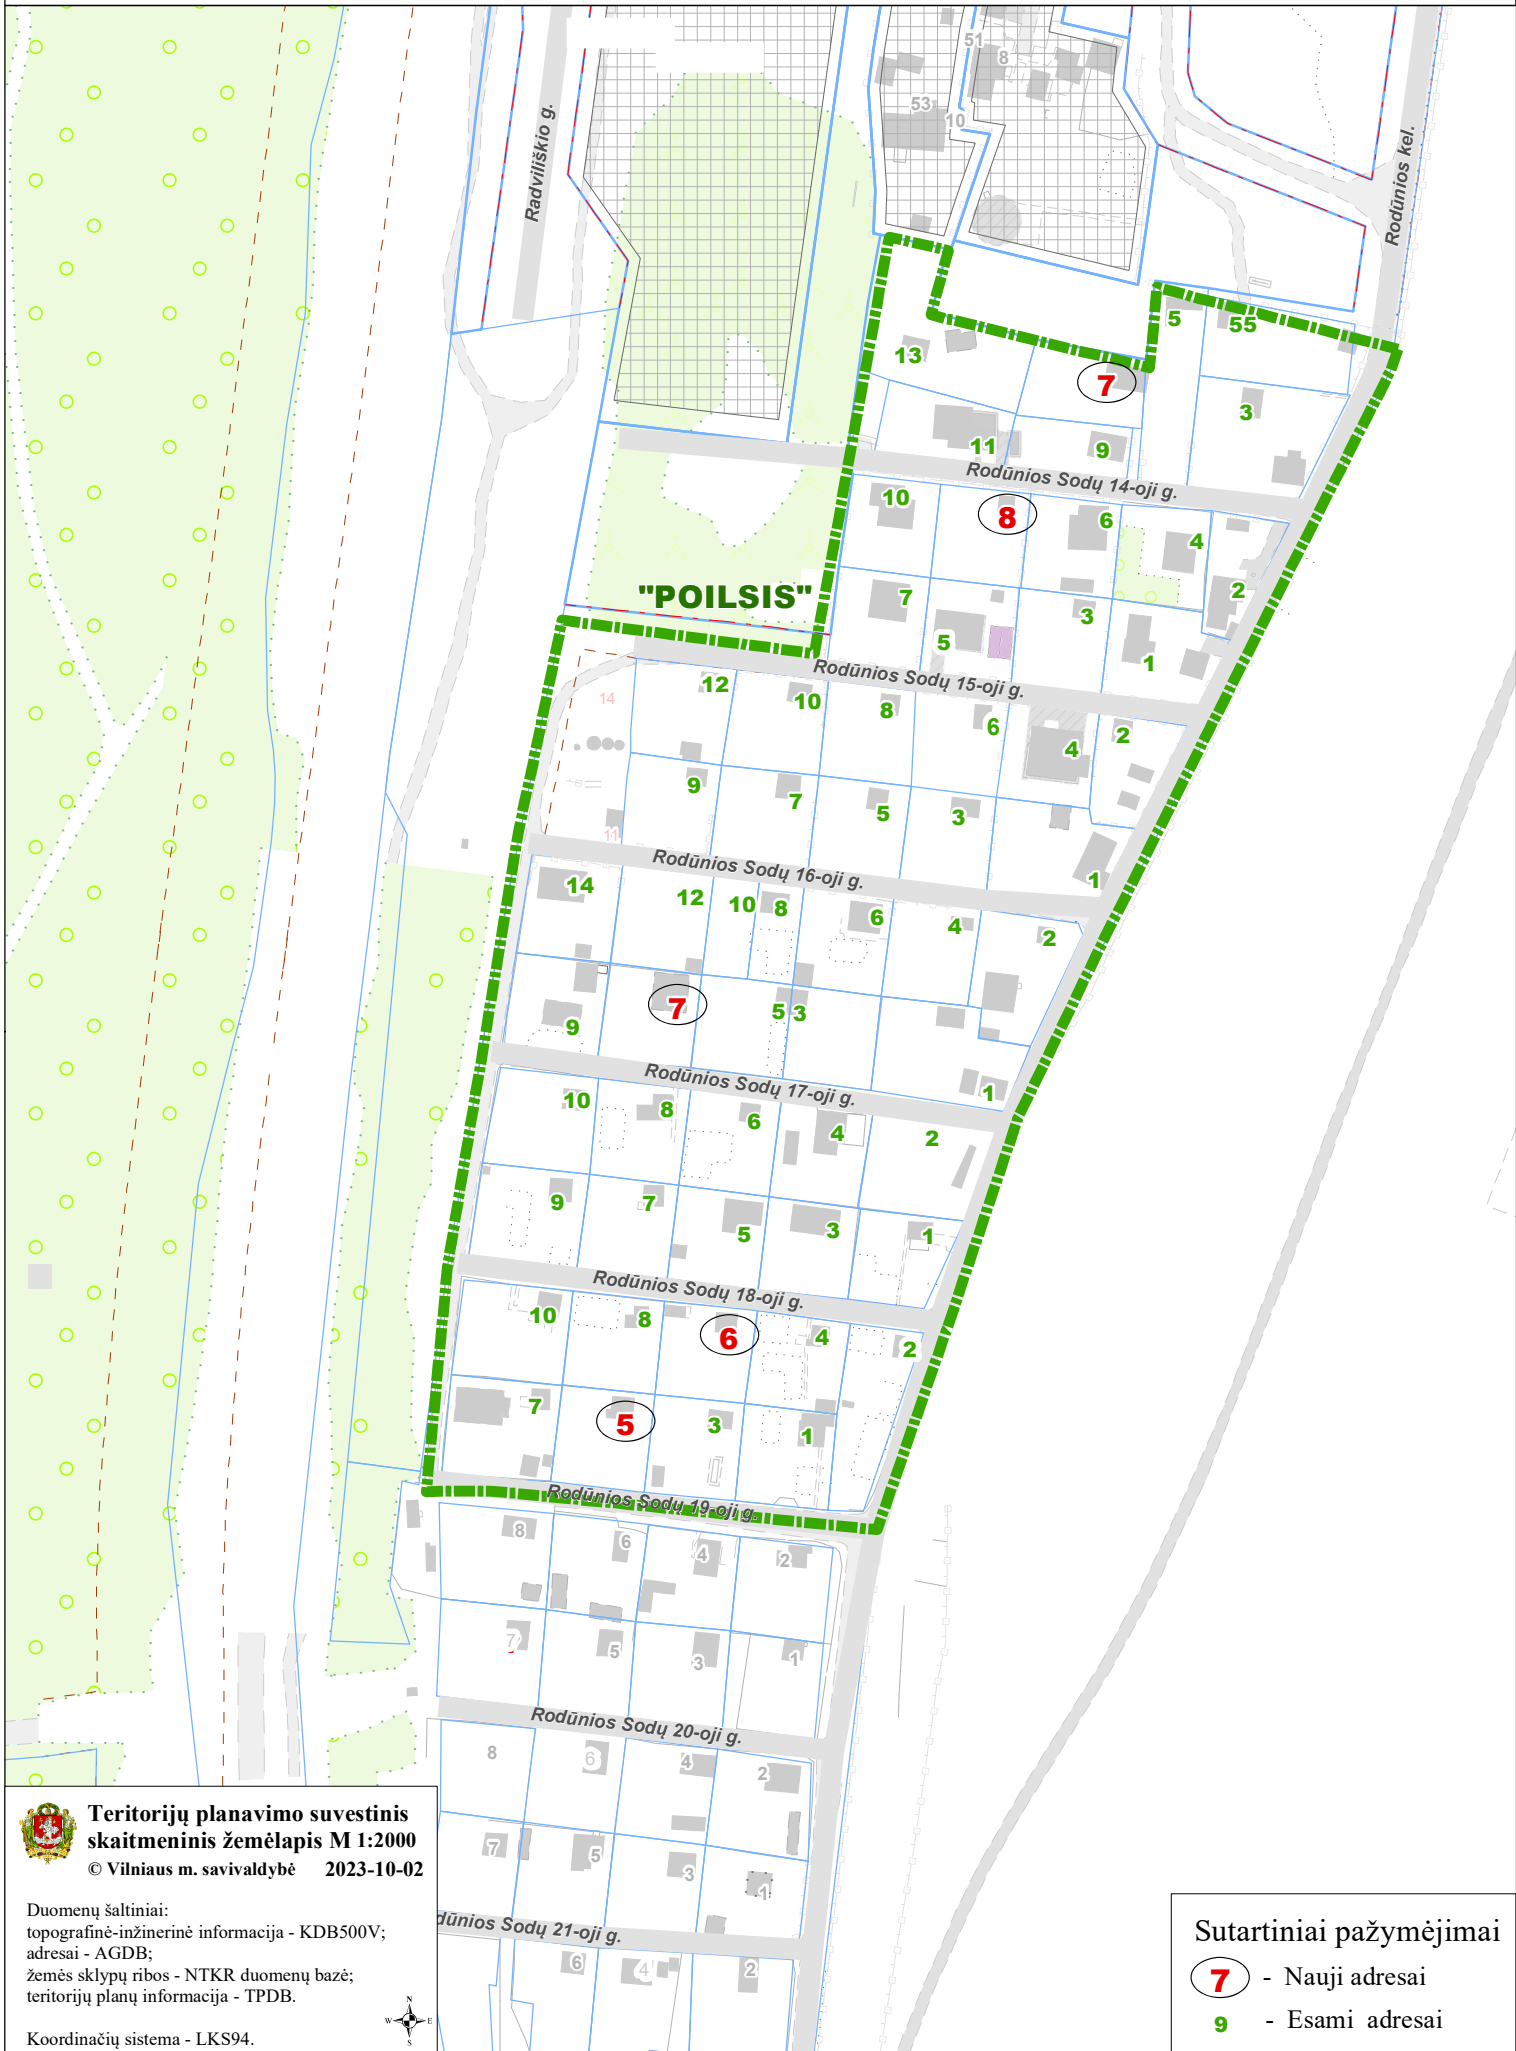

VILNIAUS MIESTO SAVIVALDYBĖS NAUJININKŲ SENIŪNIJOS
SB "POILSIS"
ADRESŲ NUMERIŲ KEITIMO/SUTEIKIMO PLANAS

Teritorijų planavimo suvestinis skaitmeninis žemėlapis M 1:2000
© Vilniaus m. savivaldybė 2023-10-02

Duomenų šaltiniai:
topografinė-inžinerinė informacija - KDB500V;
adresai - AGDB;
žemės sklypų ribos - NTKR duomenų bazė;
teritorijų planų informacija - TPDB.

Koordinacių sistema - LKS94.