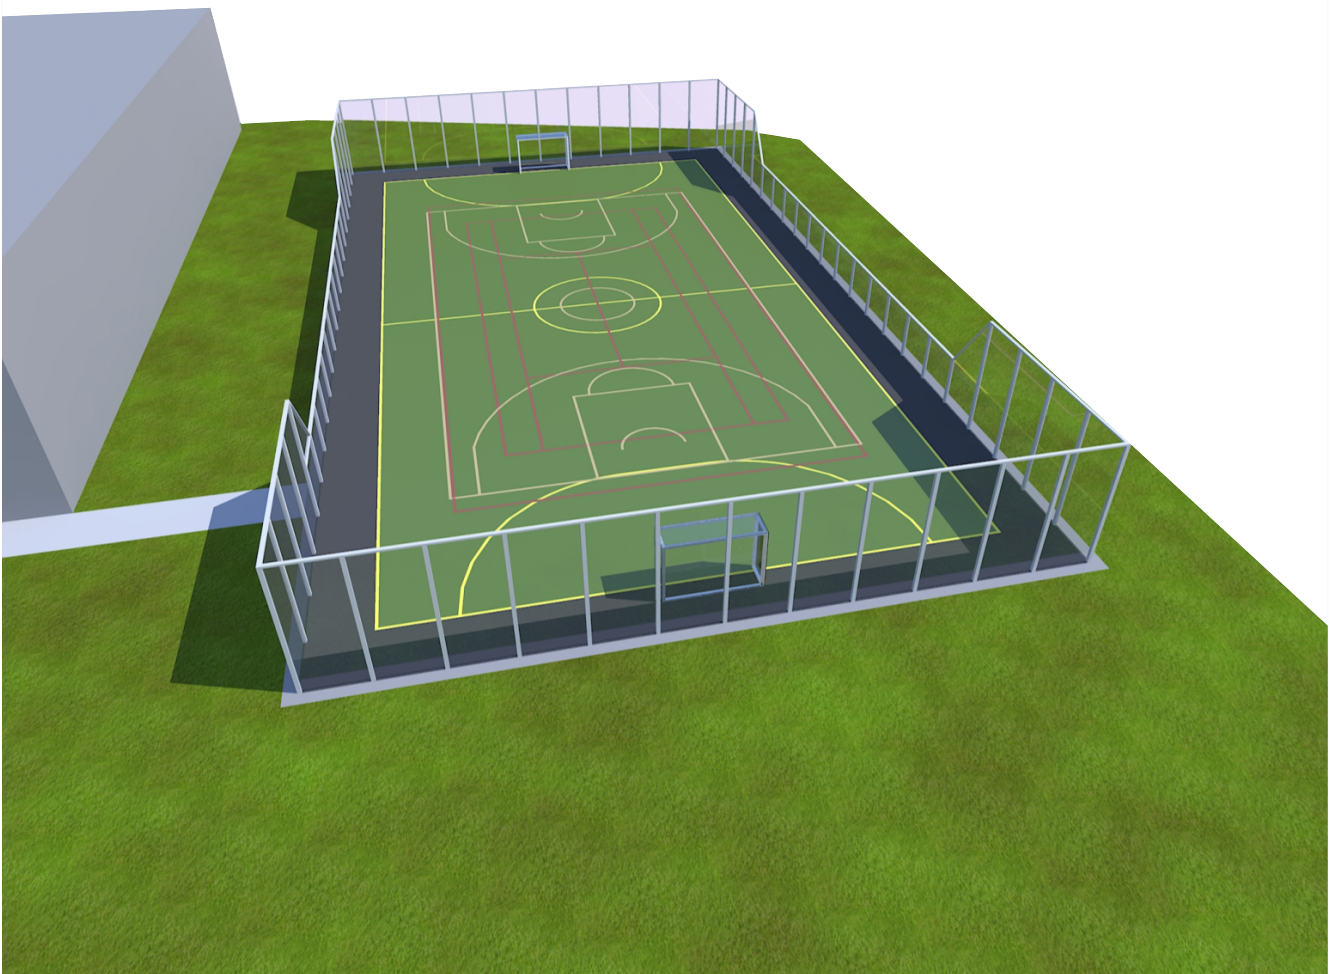

Alkštelēs vizualizācijas