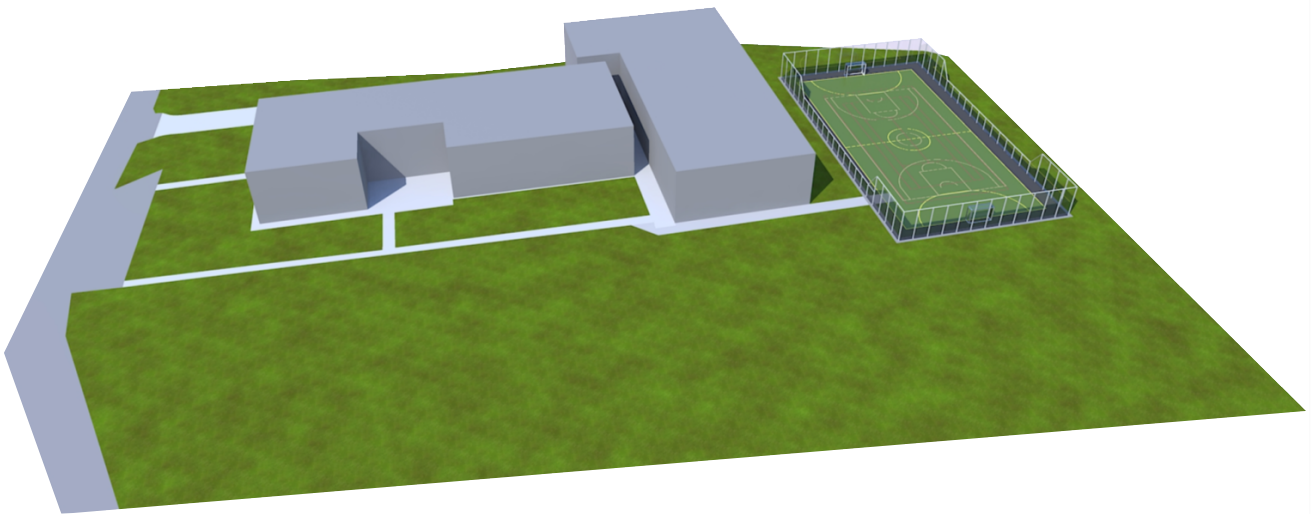

Alkštelēs vizualizācijas

Alkštelēs vizualizācijas