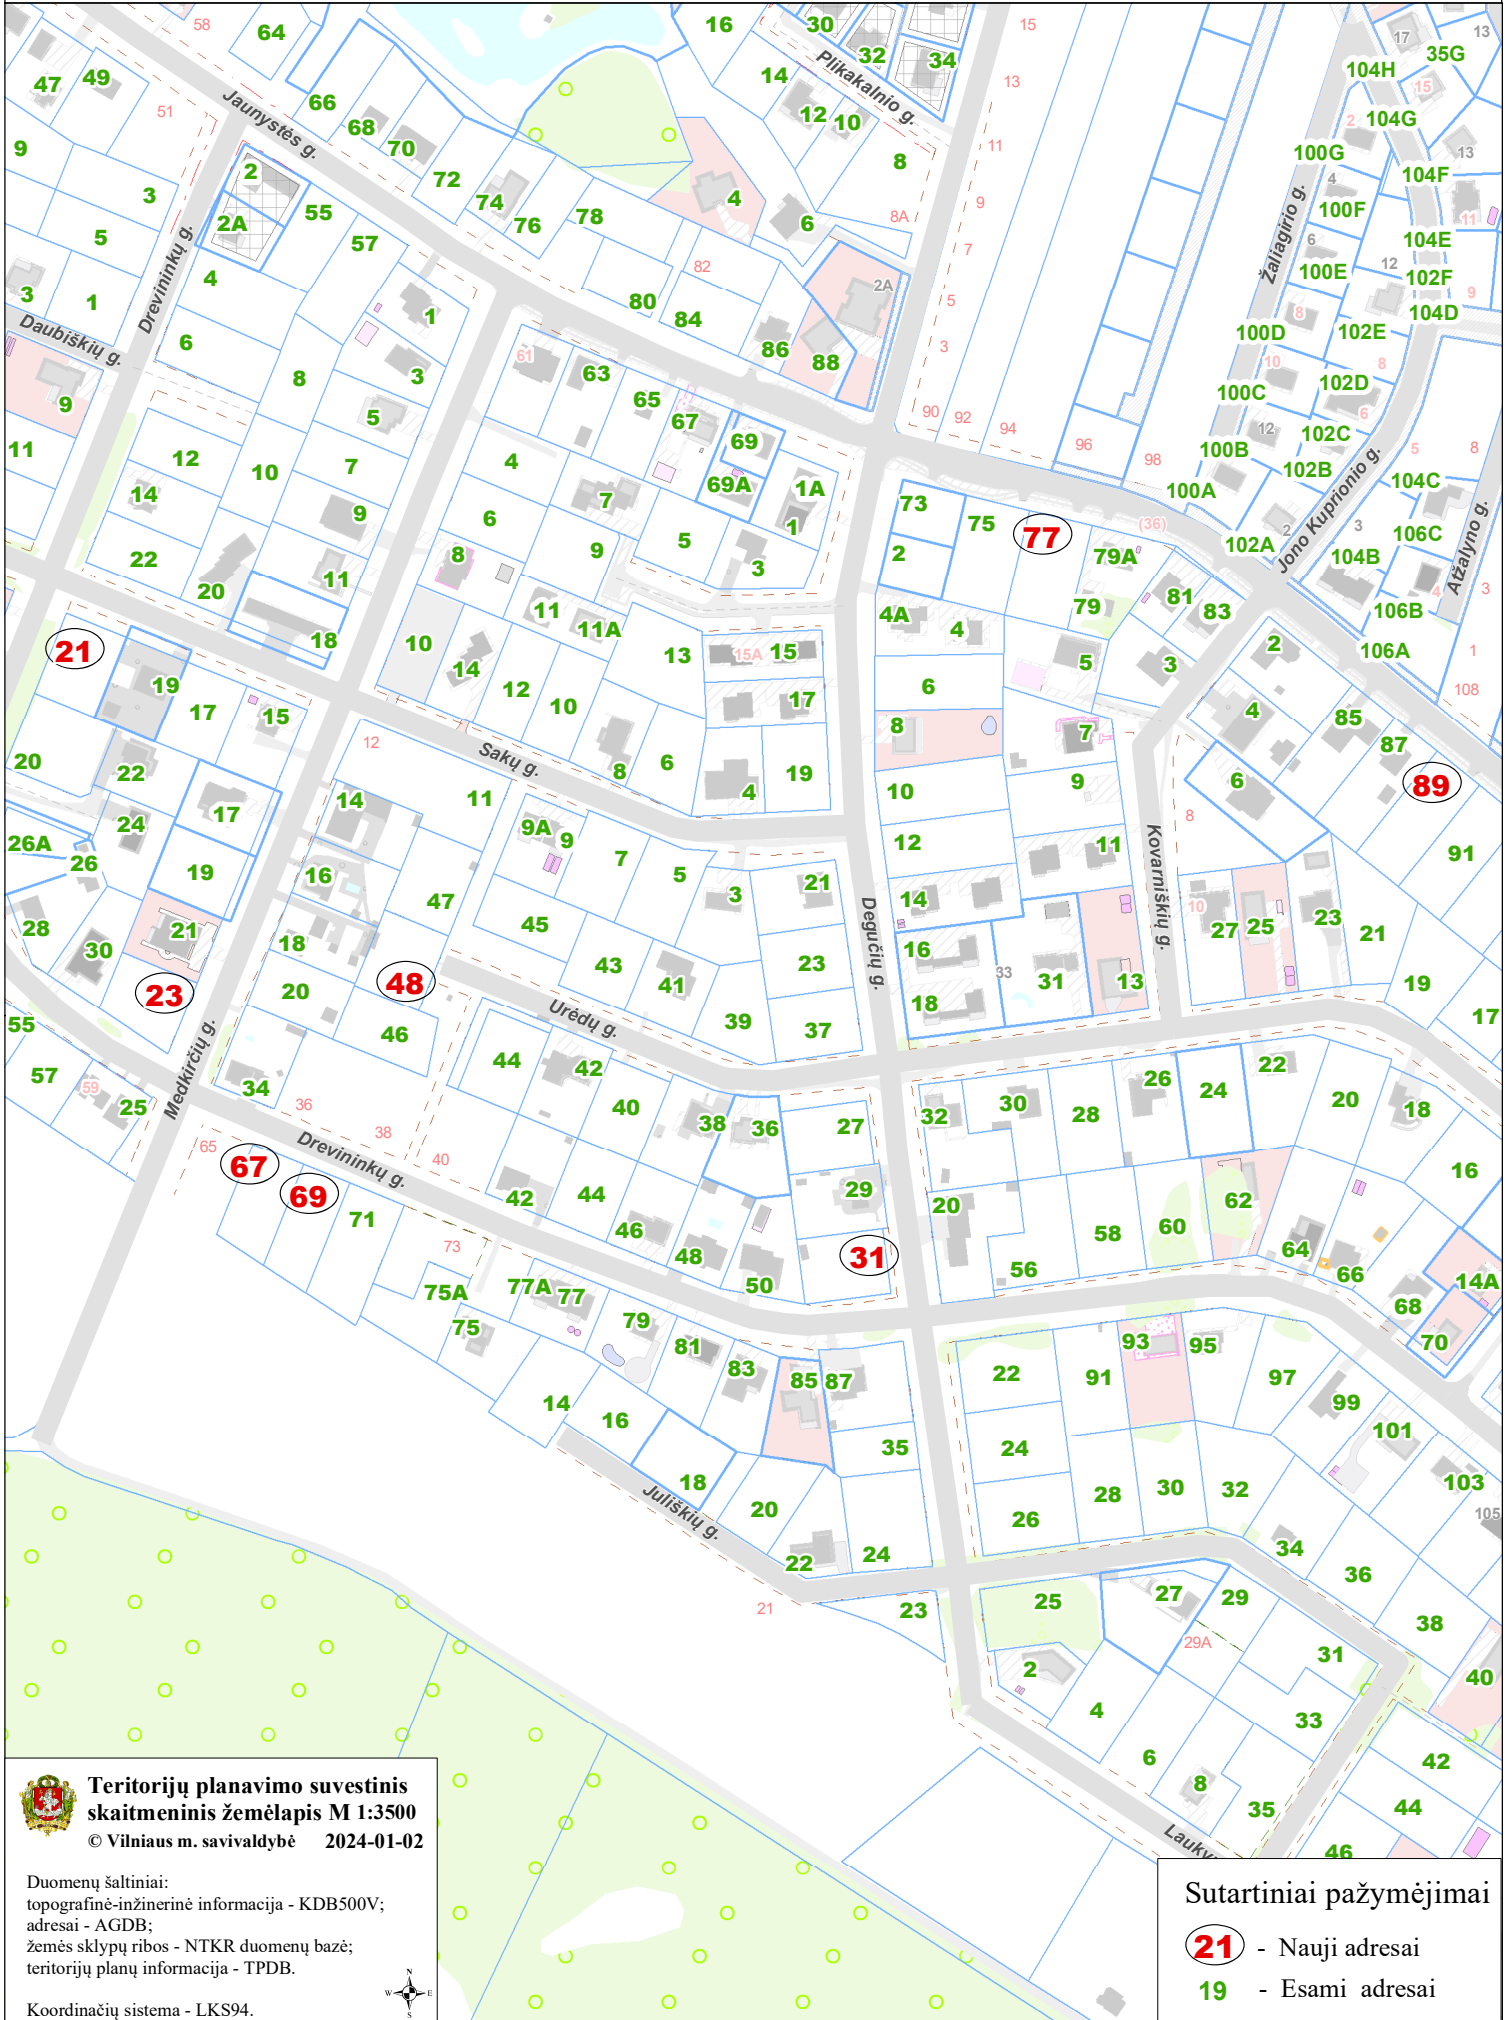

VILNIAUS MIESTO SAVIVALDYBĖS PANERIŲ SENIŪNIOS  
ADRESŲ NUMERIŲ KEITIMO/SUTEIKIMO PLANAS

**Teritorijų planavimo suvestinis  
skaitmeninis žemėlapis M 1:3500**  
© Vilniaus m. savivaldybė 2024-01-02

Duomenų šaltiniai:  
topografinė-inžinerinė informacija - KDB500V;  
adresai - AGDB;  
žemės sklypų ribos - NTKR duomenų bazė;  
teritorijų planų informacija - TPDB.

Koordinatų sistema - LKS94.

**Sutartiniai pažymėjimai**

- 21** - Nauji adresai
- 19** - Esami adresai