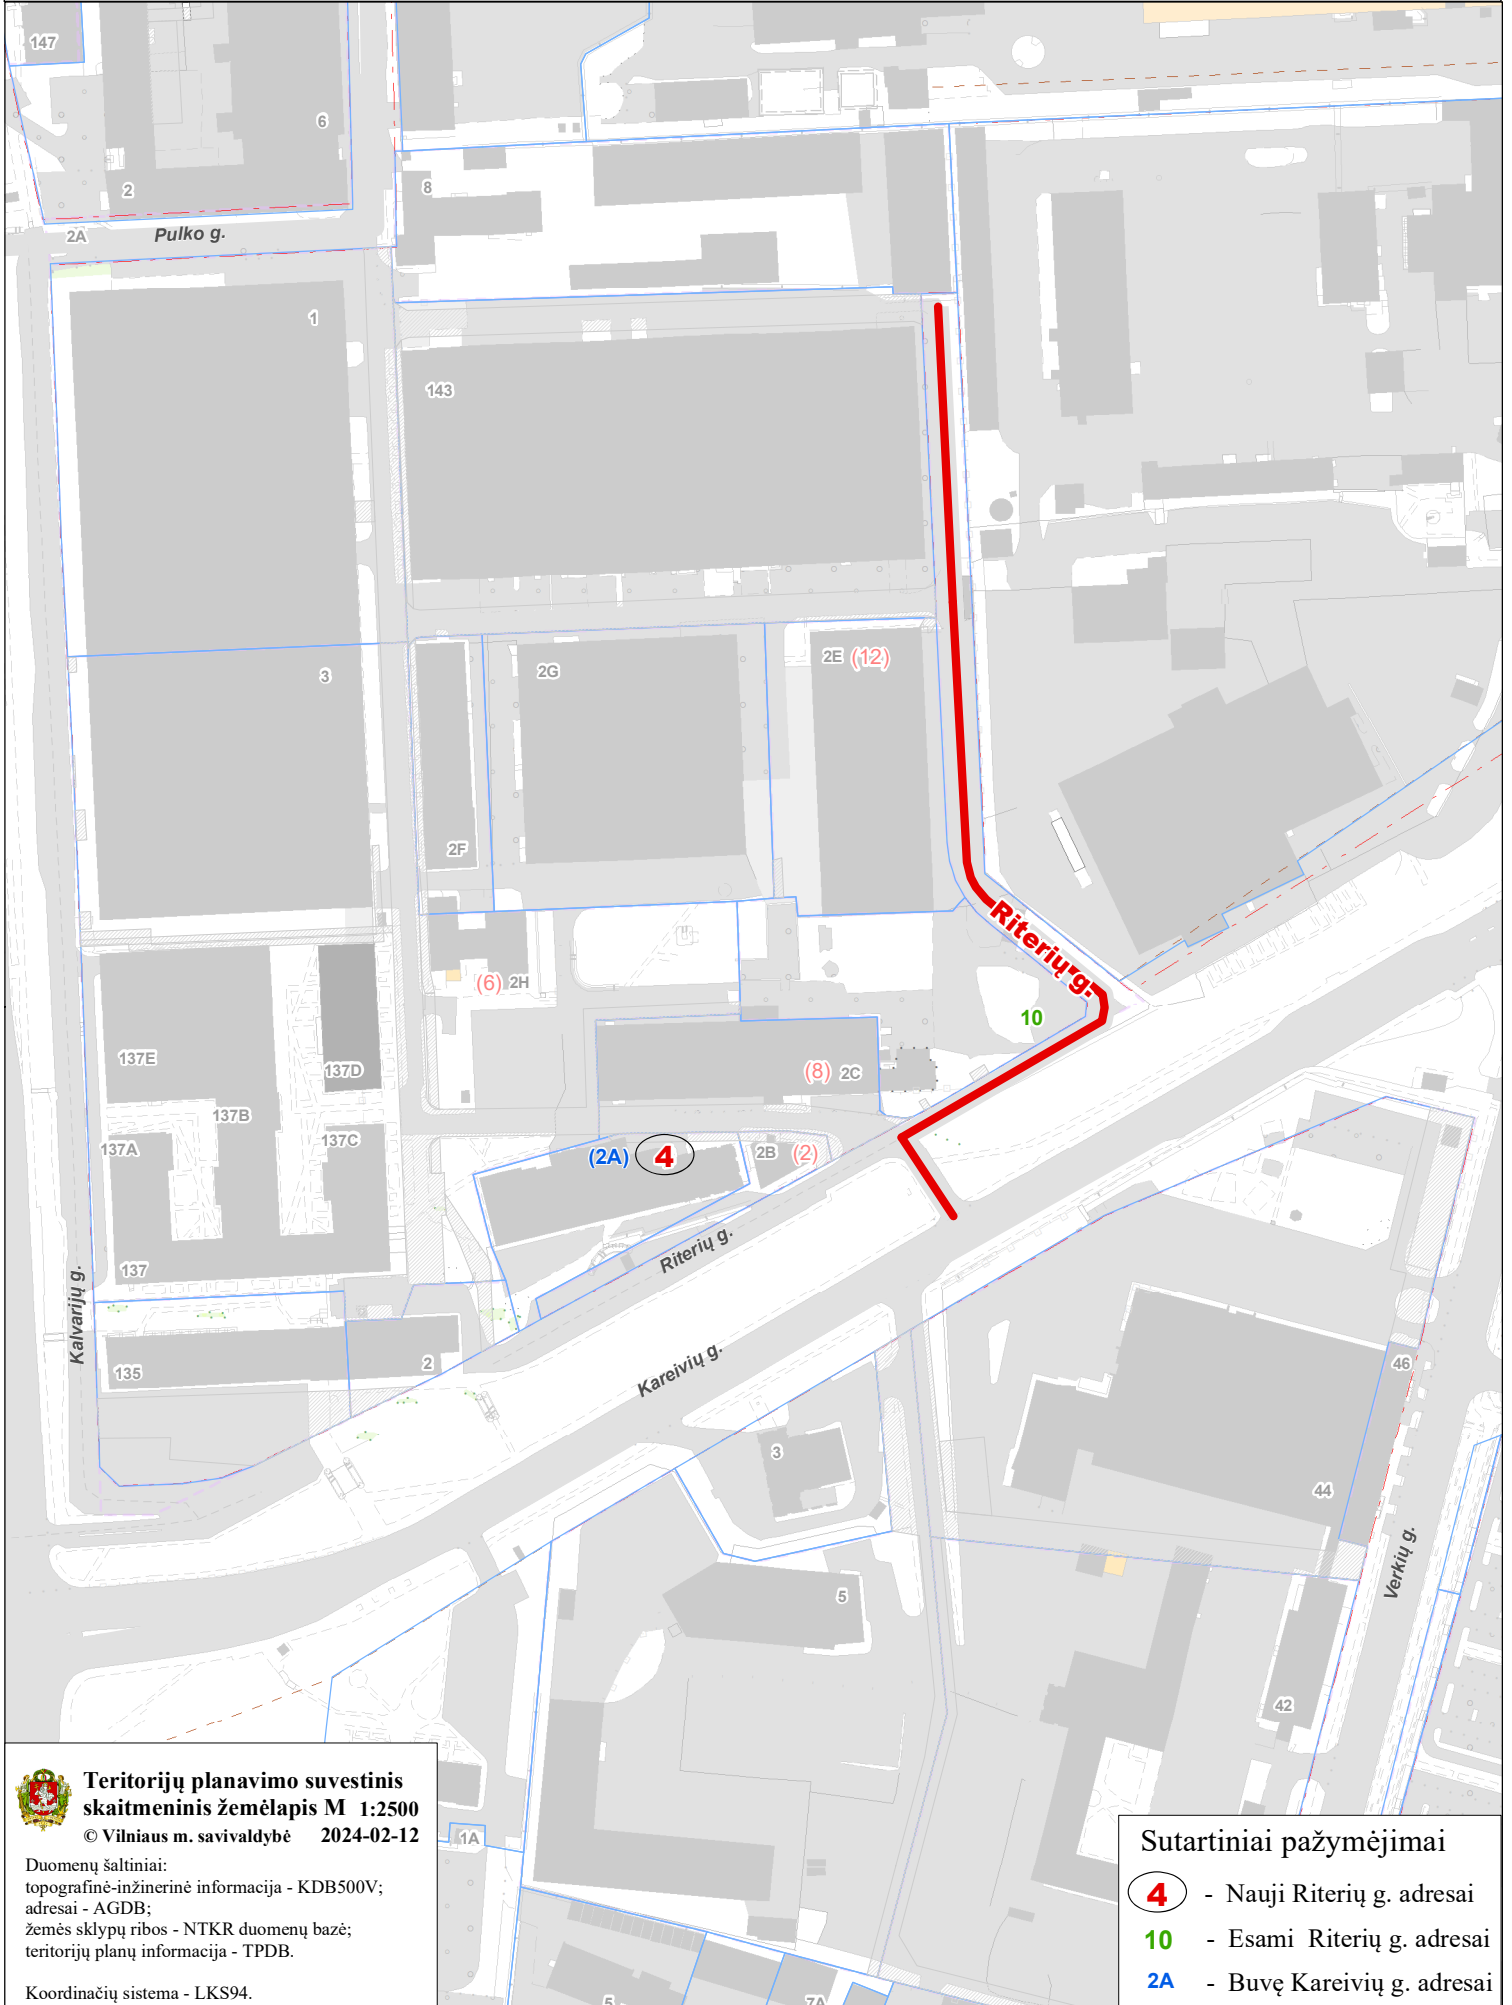

VILNIAUS MIESTO SAVIVALDYBĖS ŽIRMŪNŲ SENIŪNIJOS
Kareivių g. Nr. 2A
ADRESŲ NUMERIŲ KEITIMO/SUTEIKIMO PLANAS

**Teritorijų planavimo suvestinis
skaitmeninis žemėlapis M 1:2500**
© Vilniaus m. savivaldybė 2024-02-12

Duomenų šaltiniai:
topografinė-inžinerinė informacija - KDB500V;
adresai - AGDB;
žemės sklypų ribos - NTKR duomenų bazė;
teritorijų planų informacija - TPDB.

Koordinatų sistema - LKS94.

Sutartiniai pažymėjimai