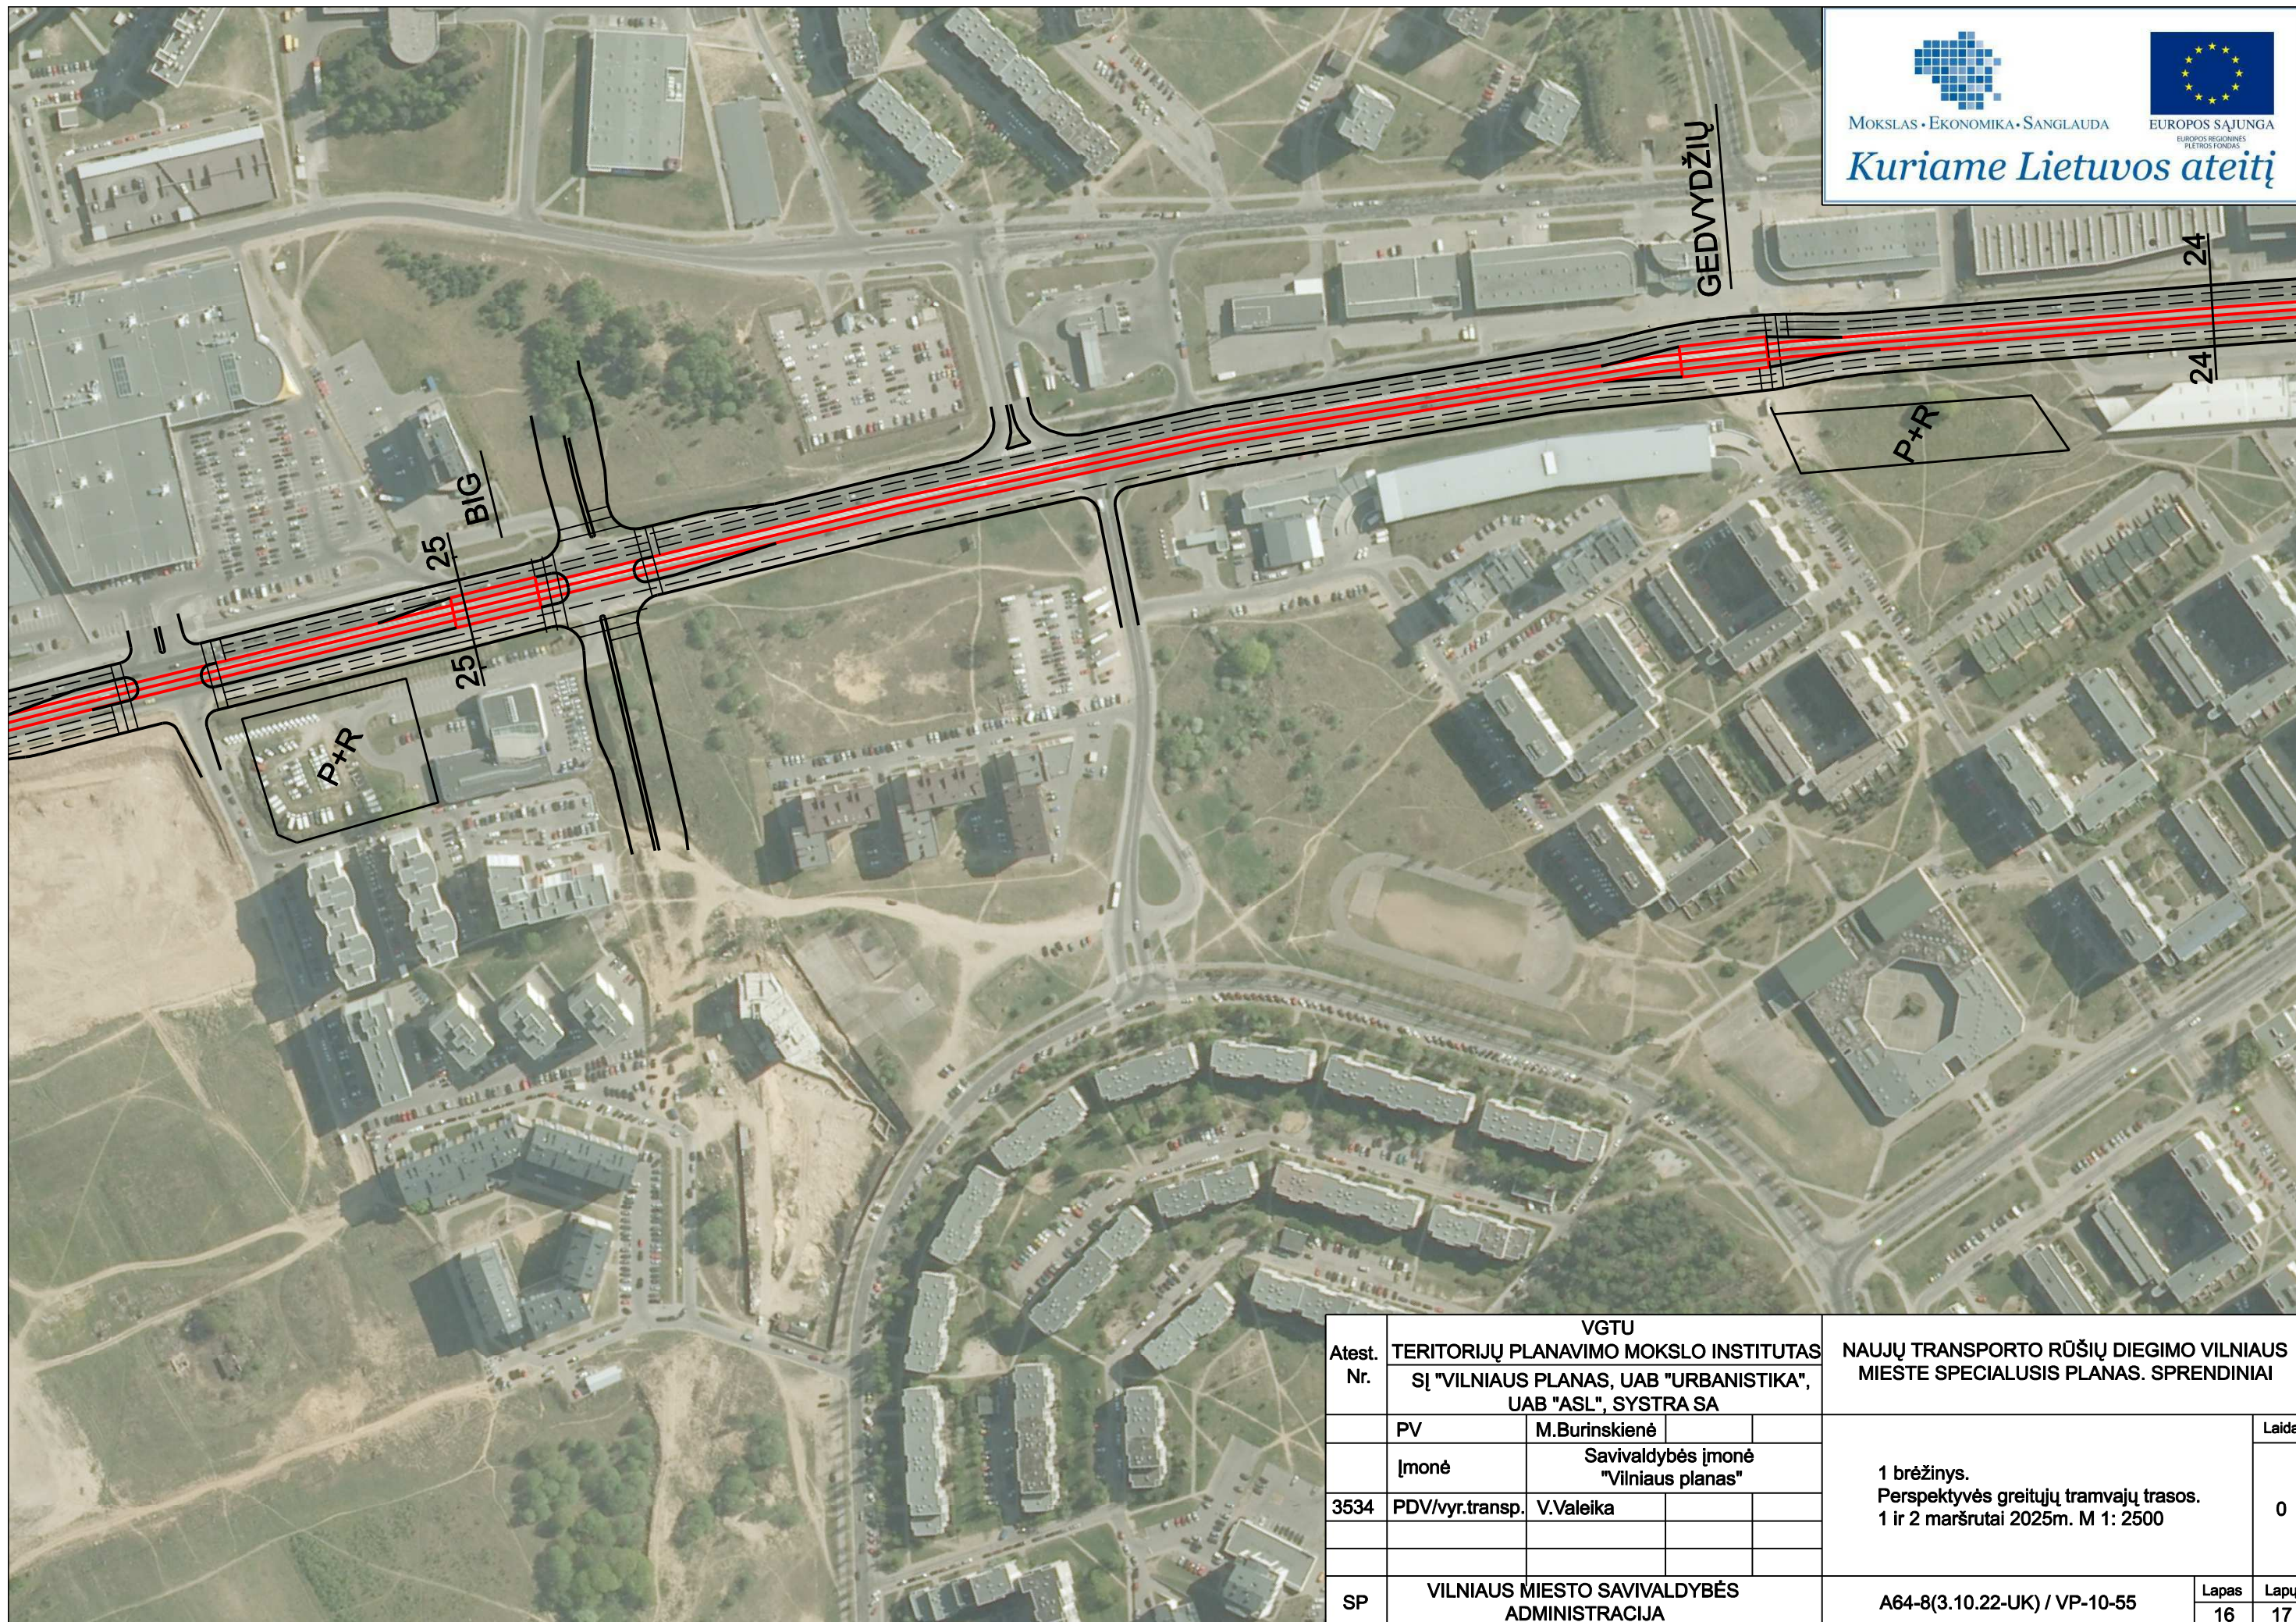

MOKSLAS • EKONOMIKA • SĄNLAUDA

EUROPOS SAJUNGA
EUROPOS REGIONINIS
PLĖTROS FONDAS

Kuriame Lietuvos ateitį

Atest. Nr.	VGTU TERITORIJŲ PLANAVIMO MOKSLO INSTITUTAS			NAUJŲ TRANSPORTO RŪŠIŲ DIEGIMO VILNIAUS MIESTE SPECIALUSIS PLANAS. SPRENDINIAI	
	SĮ "VILNIAUS PLANAS, UAB "URBANISTIKA", UAB "ASL", SYSTRA SA				
	PV	M.Burinskienė			Laida
	Įmonė	Savivaldybės įmonė "Vilniaus planas"			
3534	PDV/vyr.transp.	V.Valeika			0
SP	VILNIAUS MIESTO SAVIVALDYBĖS ADMINISTRACIJA			A64-8(3.10.22-UK) / VP-10-55	Lapas 16 / Lapų 17