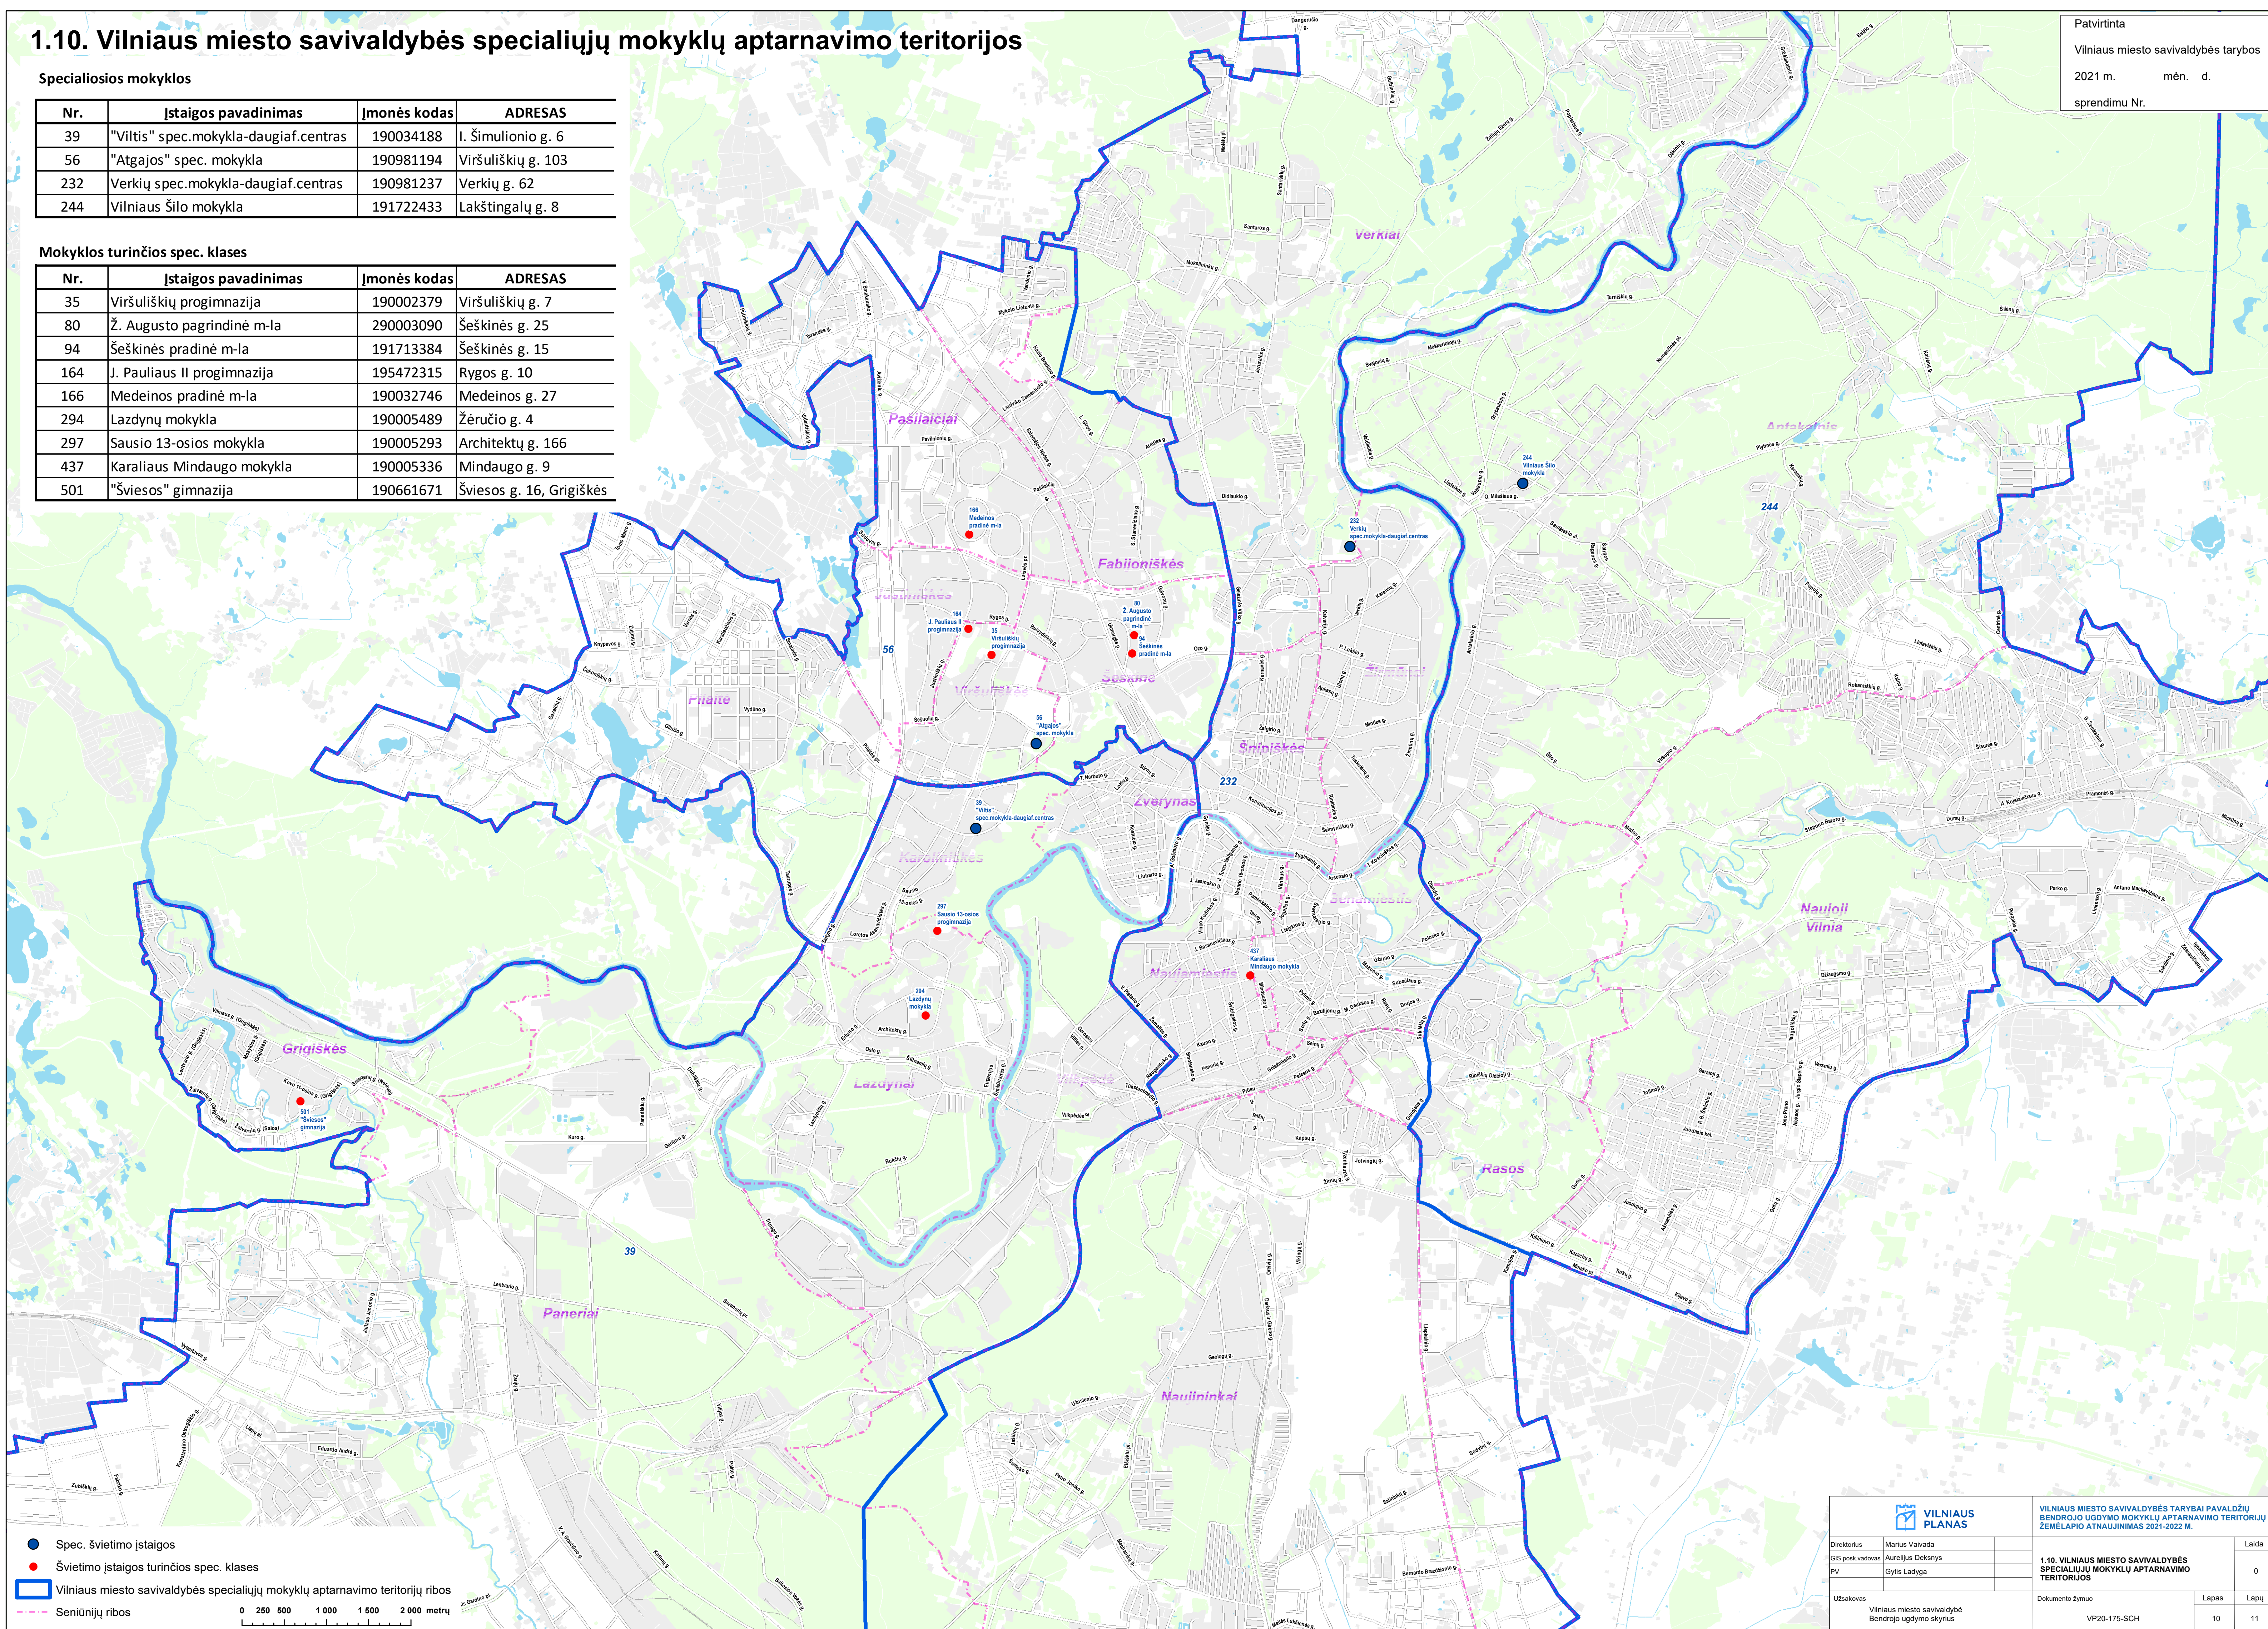

1.10. Vilniaus miesto savivaldybės specialiųjų mokyklų aptarnavimo teritorijos

Specialiosios mokyklos

Nr.	Istaigos pavadinimas	Įmonės kodas	ADRESAS
39	"Viltis" spec.mokykla-daugiaf.centras	190034188	I. Šimulionio g. 6
56	"Atgajos" spec. mokykla	190981194	Viršuliškių g. 103
232	Verkių spec.mokykla-daugiaf.centras	190981237	Verkių g. 62
244	Vilniaus Šilo mokykla	191722433	Lakštingalų g. 8

Mokyklos turinčios spec. klases

Nr.	Istaigos pavadinimas	Įmonės kodas	ADRESAS
35	Viršuliškių progimnazija	190002379	Viršuliškių g. 7
80	Ž. Augusto pagrindinė m-la	290003090	Šeškinės g. 25
94	Šeškinės pradinė m-la	191713384	Šeškinės g. 15
164	J. Pauliaus II progimnazija	195472315	Rygos g. 10
166	Medeinos pradinė m-la	190032746	Medeinos g. 27
294	Lazdynų mokykla	190005489	Žėručio g. 4
297	Sausio 13-osios mokykla	190005293	Architektų g. 166
437	Karaliaus Mindaugo mokykla	190005336	Mindaugo g. 9
501	"Šviesos" gimnazija	190661671	Šviesos g. 16, Grigiškės

Patvirtinta
Vilniaus miesto savivaldybės tarybos
2021 m. mėn. d.
sprendimu Nr.

● Spec. švietimo įstaigos
● Švietimo įstaigos turinčios spec. klases
  Vilniaus miesto savivaldybės specialiųjų mokyklų aptarnavimo teritorijų ribos
 Seniūnijų ribos

0 250 500 1 000 1 500 2 000 metrų

		VILNIAUS MIESTO SAVIVALDYBĖS TARYBAI PAVALDŽIŲ BENDROJO UGDYMO MOKYKLŲ APTARNAVIMO TERITORIJŲ ŽEMELAPIO ATNAUJINIMAS 2021-2022 M.	
Direktorius	Marius Valada	1.10. VILNIAUS MIESTO SAVIVALDYBĖS SPECIALIŲJŲ MOKYKLŲ APTARNAVIMO TERITORIJOS	Laida
GIS poskyrovė	Aurelijus Dekanyš		0
PV	Gytis Ladyga	Vilniaus miesto savivaldybės Bendrojo ugdymo skyrius	Lapas
Užsakovas	Vilniaus miesto savivaldybės Bendrojo ugdymo skyrius		Lapų
		Dokumento žymuo	VP20-175-SCH
			10 11