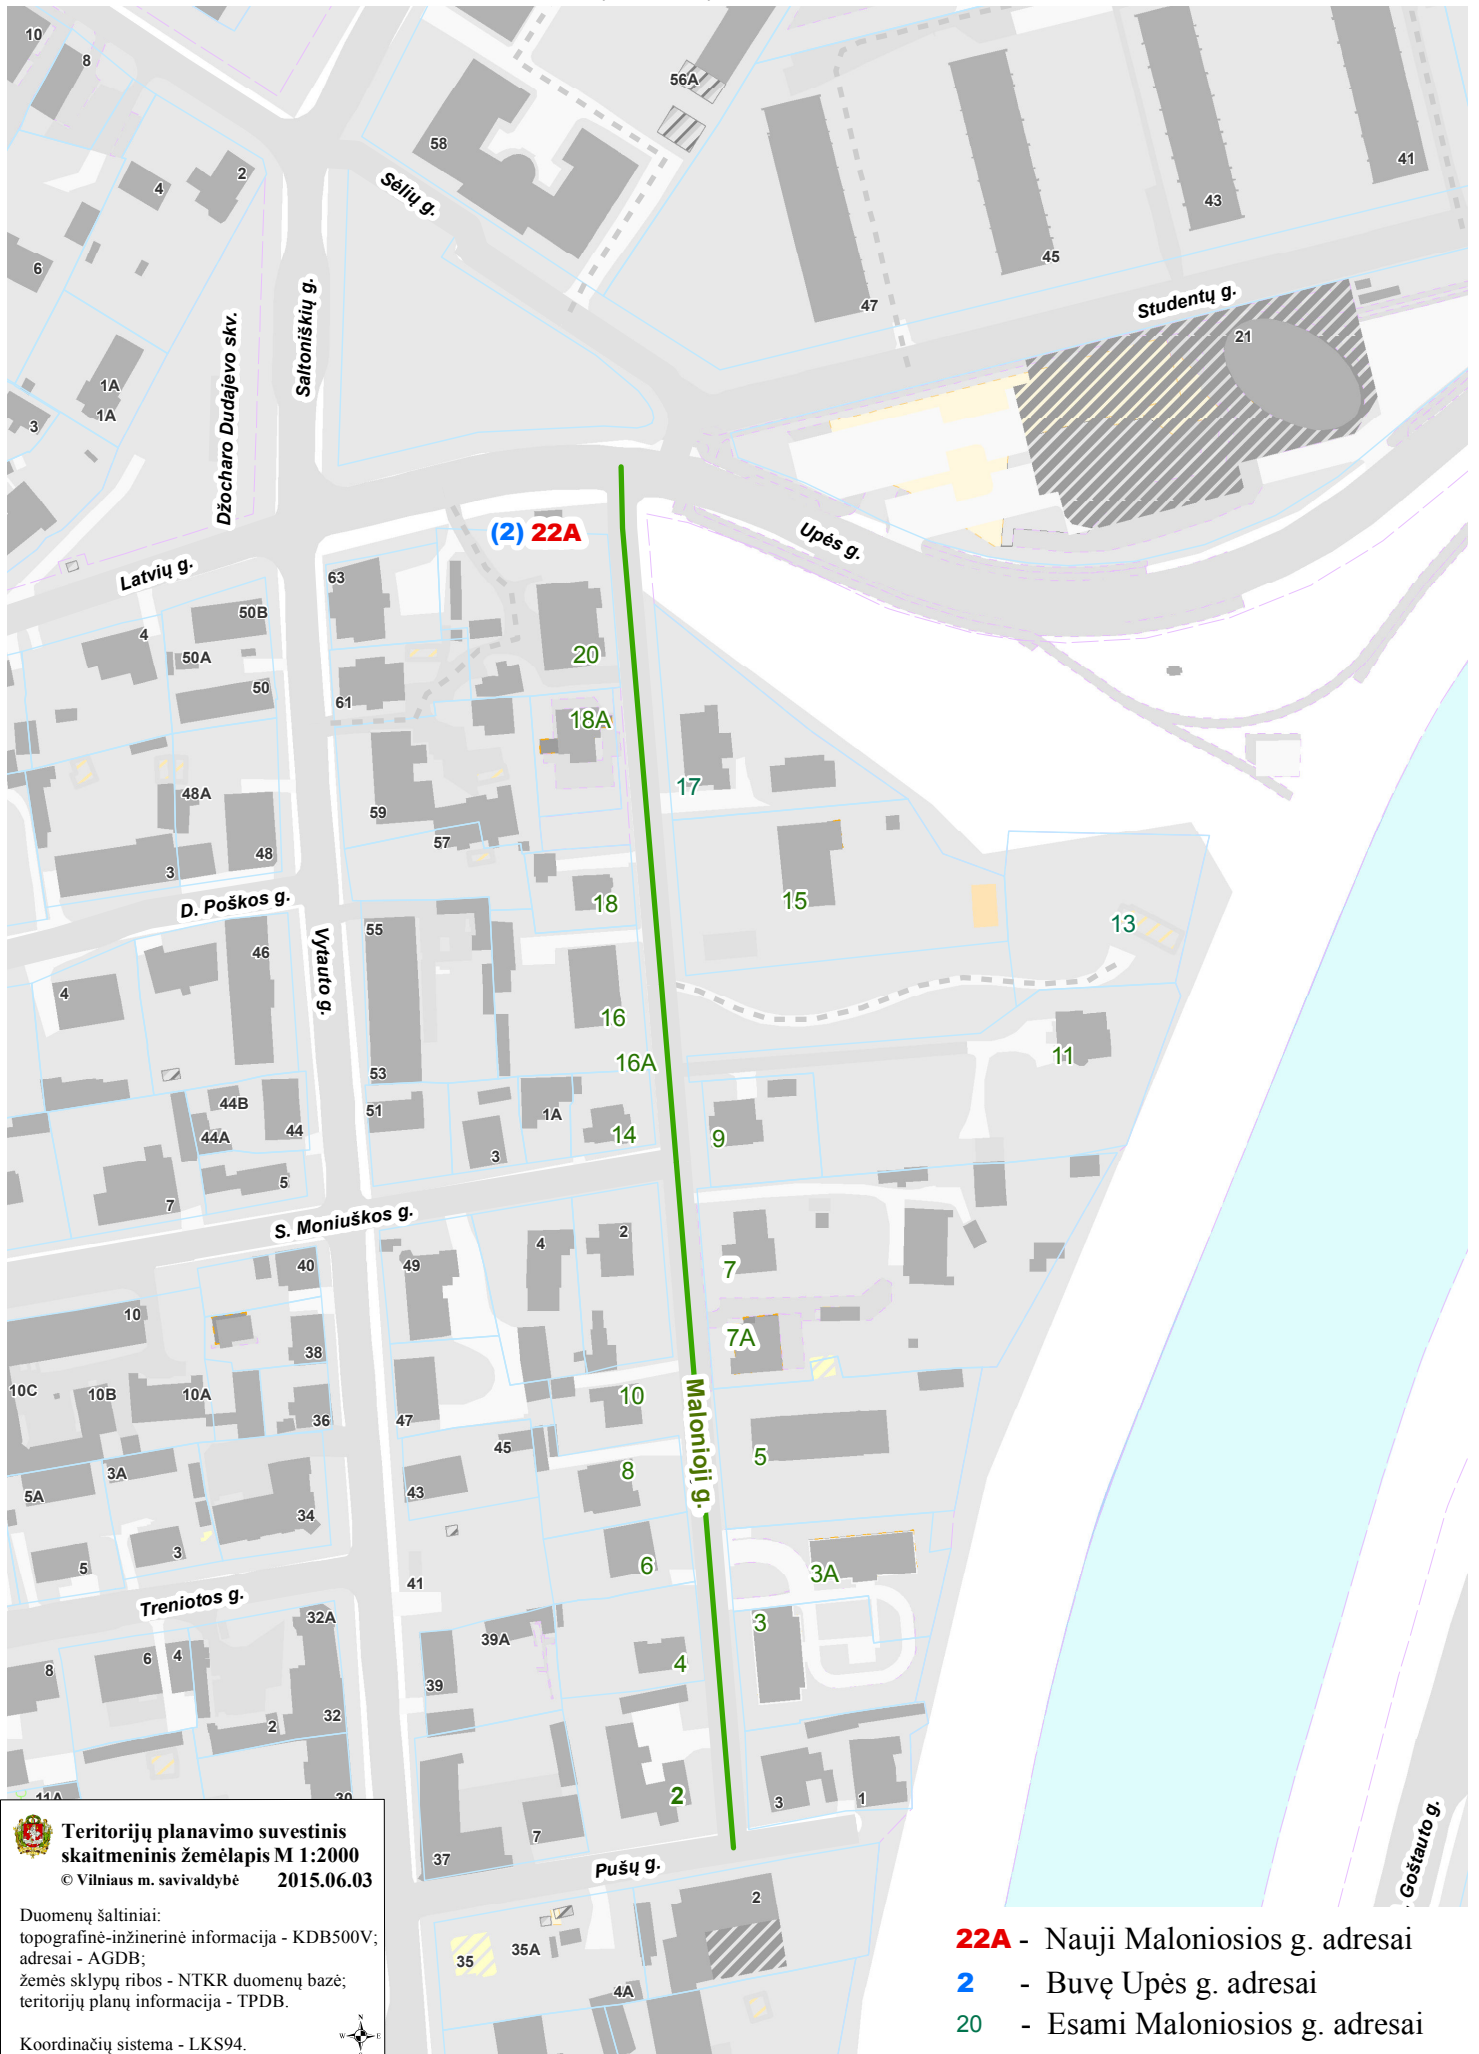

VILNIAUS MIESTO SAVIVALDYBĖS ŽVĒRYNO SENIŪNIJOS
Upės g. Nr. 2
ADRESŲ NUMERIŲ KEITIMO PLANAS

**Teritorijų planavimo suvestinis
skaitmeninis žemėlapis M 1:2000**
© Vilniaus m. savivaldybė 2015.06.03

Duomenų šaltiniai:
topografinė-inžinerinė informacija - KDB500V;
adresai - AGDB;
žemės sklypų ribos - NTKR duomenų bazė;
teritorijų planų informacija - TPDB.

Koordinacijų sistema - LKS94.