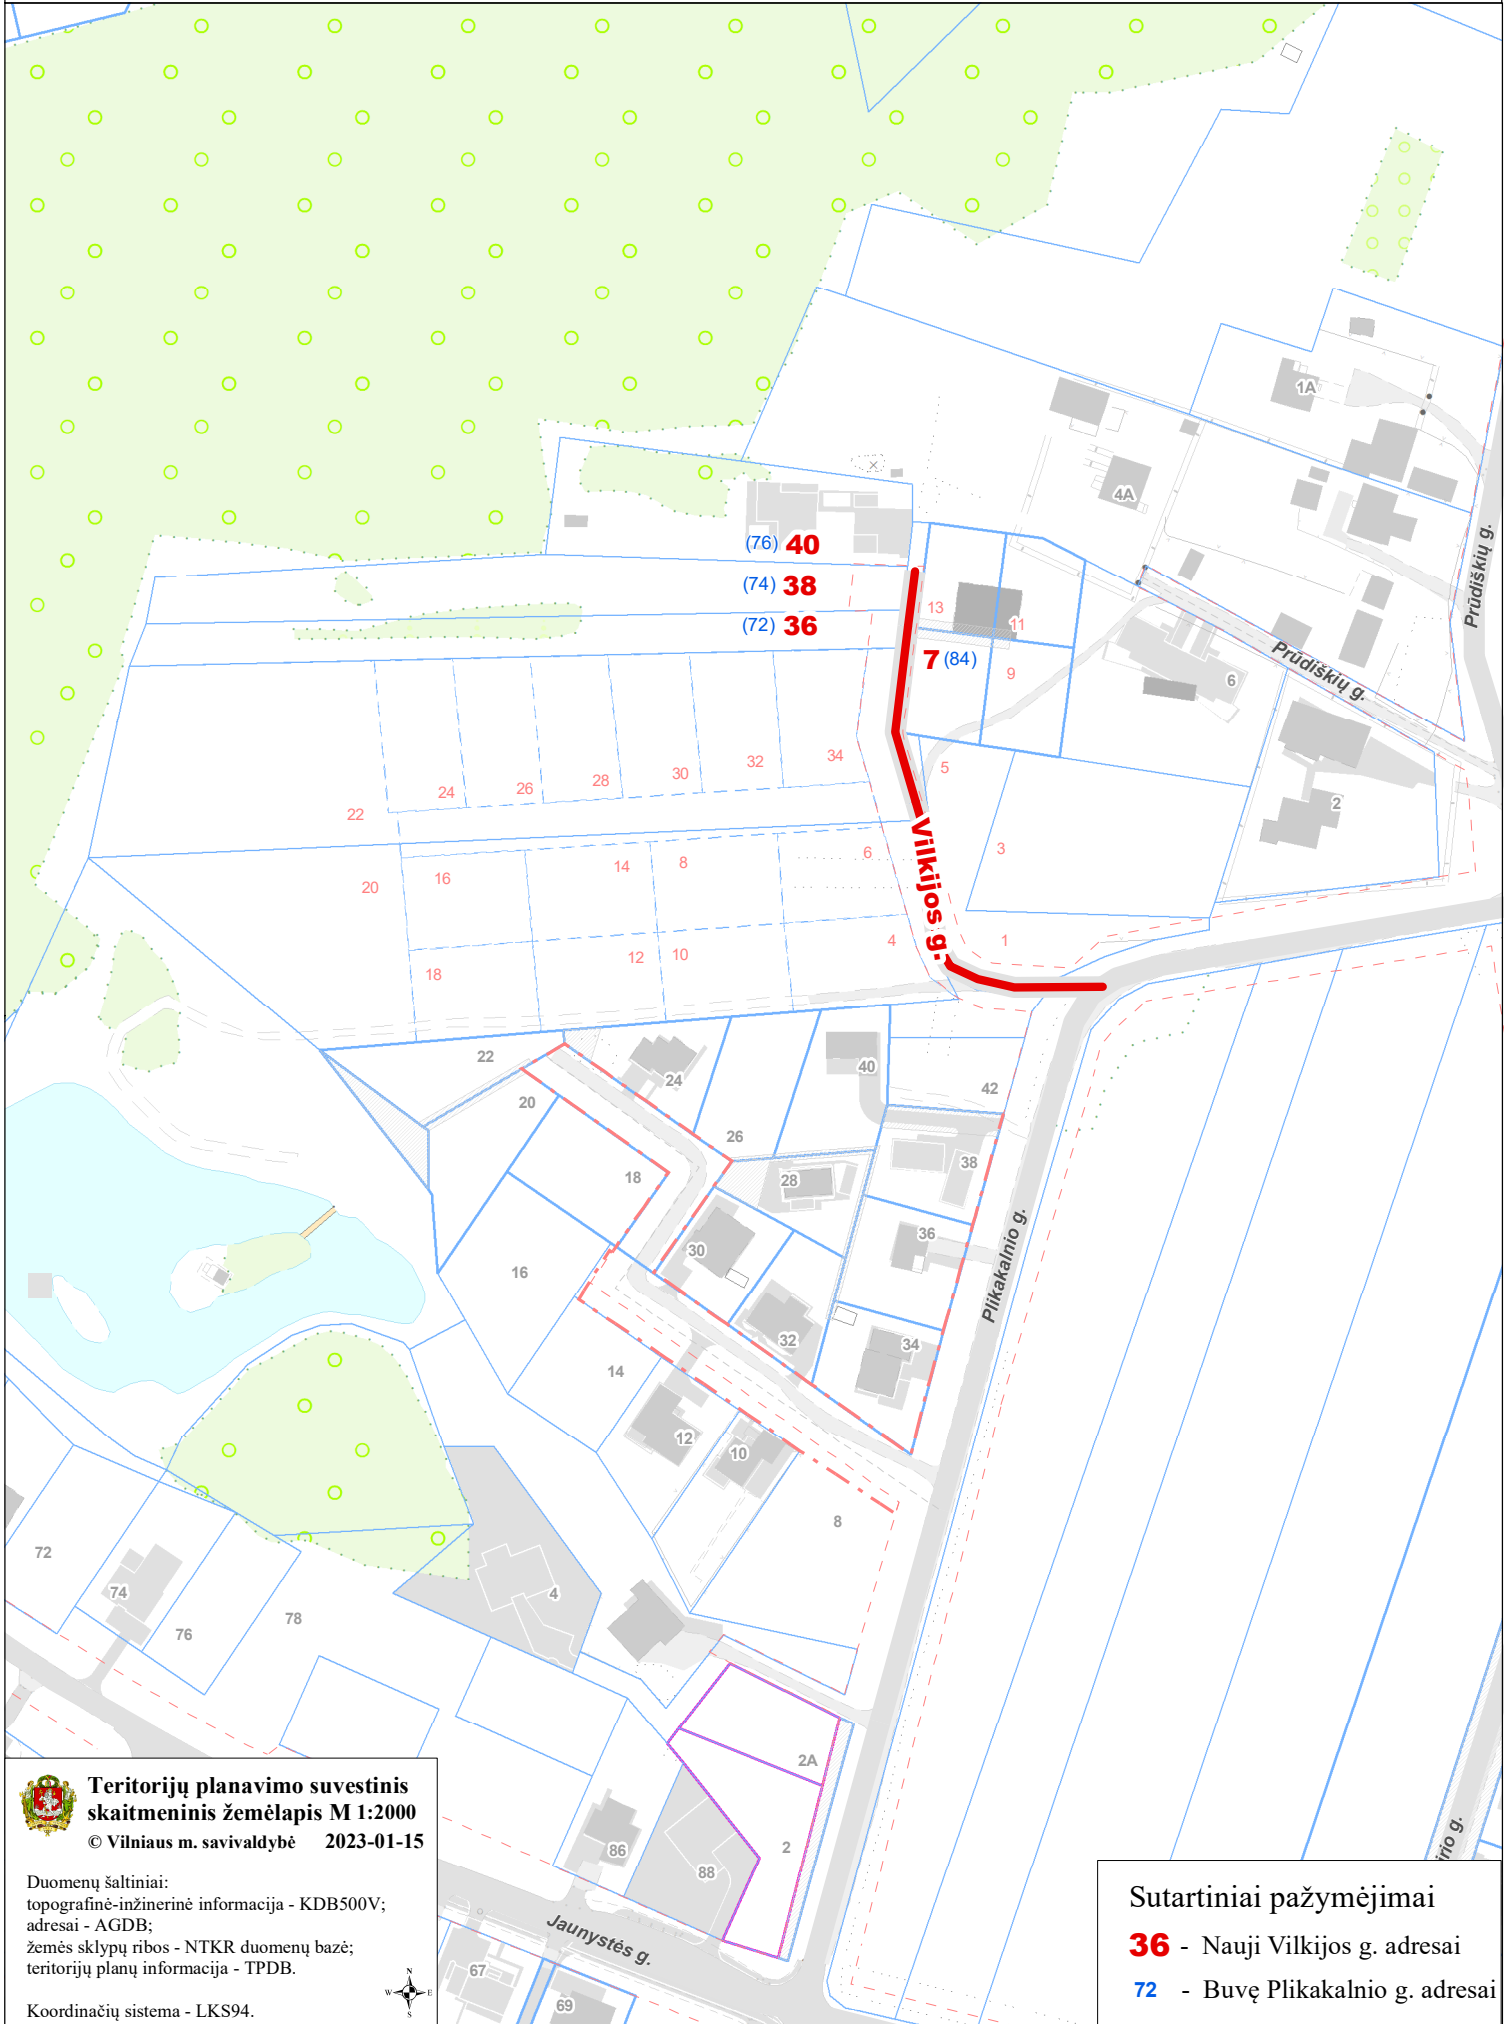

VILNIAUS MIESTO SAVIVALDYBĖS PANERIŲ SENIŪNIJOS  
**Vilkijos g.**  
ADRESŲ NUMERIŲ KEITIMO/SUTEIKIMO PLANAS

**Teritorijų planavimo suvestinis  
skaitmeninis žemėlapis M 1:2000**  
© Vilniaus m. savivaldybė 2023-01-15

Duomenų šaltiniai:  
topografinė-inžinerinė informacija - KDB500V;  
adresai - AGDB;  
žemės sklypų ribos - NTKR duomenų bazė;  
teritorijų planų informacija - TPDB.

Koordinacių sistema - LKS94.

**Sutartiniai pažymėjimai**

**36** - Nauji Vilkijos g. adresai

**72** - Buvę Plikakalnio g. adresai