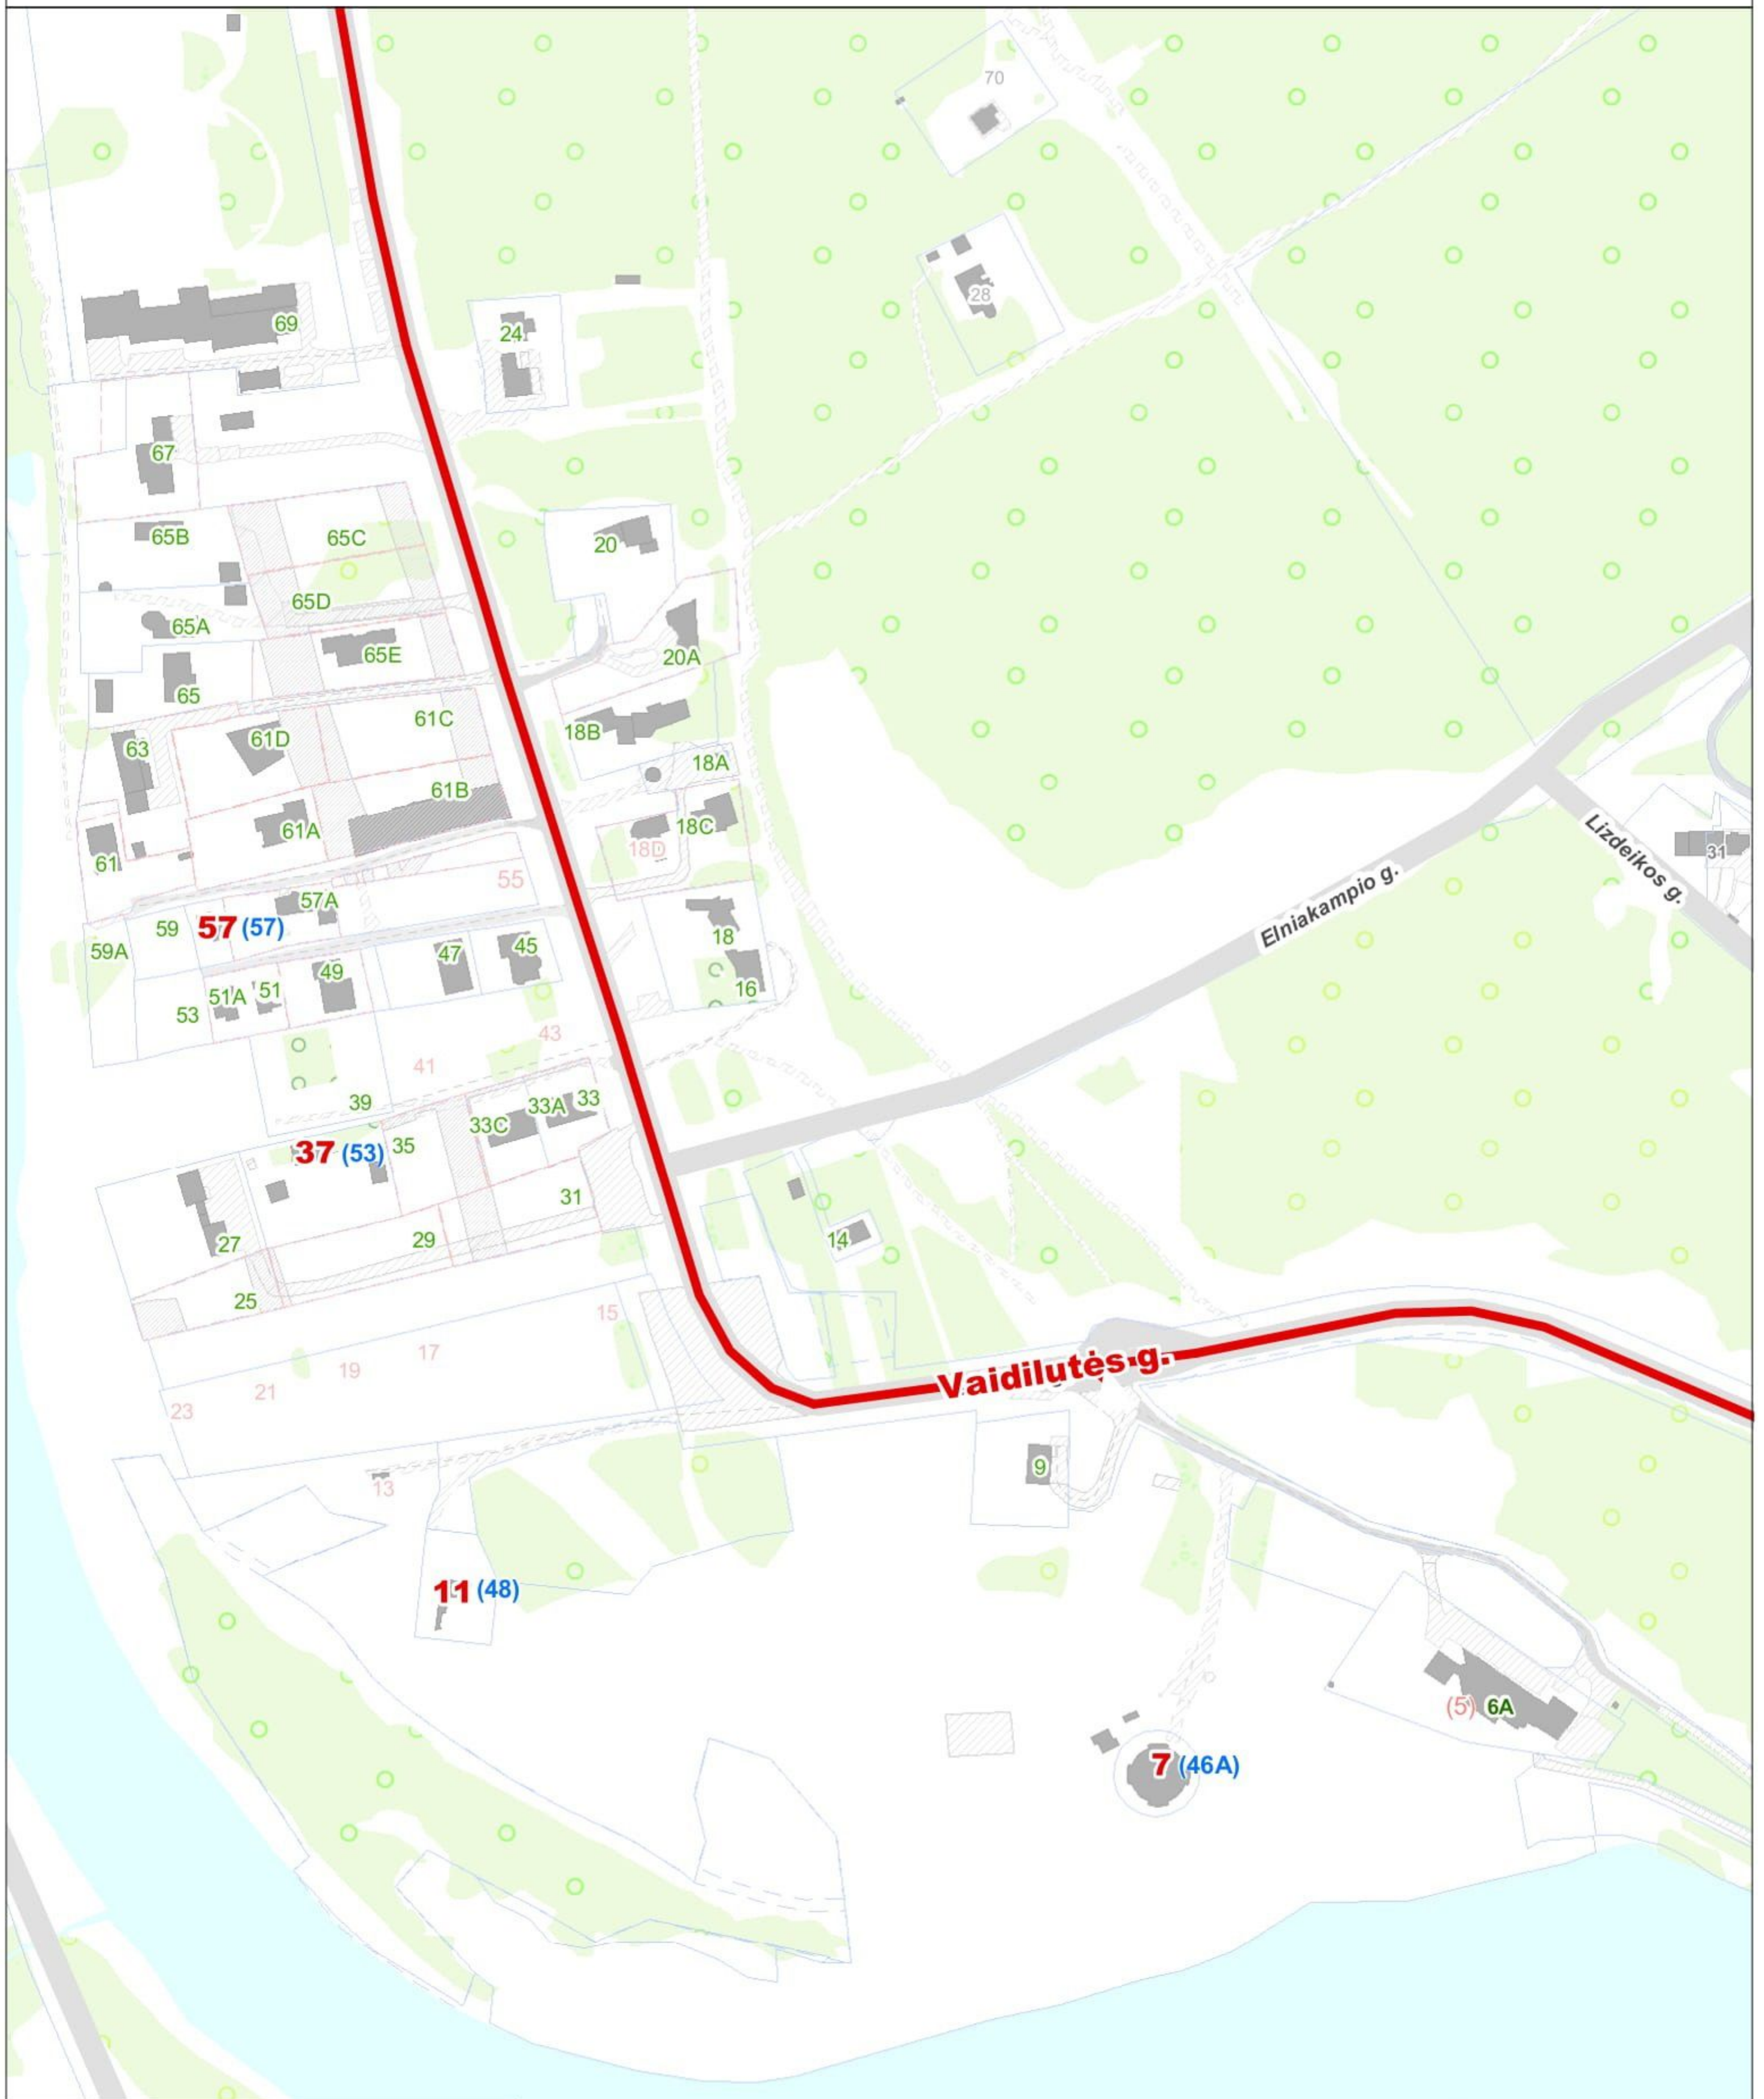

VILNIAUS MIESTO SAVIVALDYBĖS ANTAKALNIO SENIŪNIJOS
Rato g. Nr. 46A, Nr. 48, Nr. 53, Nr. 57
ADRESŲ NUMERIŲ KEITIMO/SUTEIKIMO PLANAS

Teritorijų planavimo suvestinis skaitmeninis žemėlapis M 1:3500
© Vilniaus m. savivaldybė 2019–07-16

Duomenų šaltiniai:
topografinė-inžinerinė informacija - KDB500V;
adresai - AGDB;
žemės sklypų ribos - NTKR duomenų bazė;
teritorijų planų informacija - TPDB.

Koordinacių sistema - LKS94.

Sutartiniai pažymėjimai

- 7** - Nauji Vaidilutės g. adresai
- 46A** - Buvę Rato g. adresai
- 9** - Esami Vaidilutės g. adresai