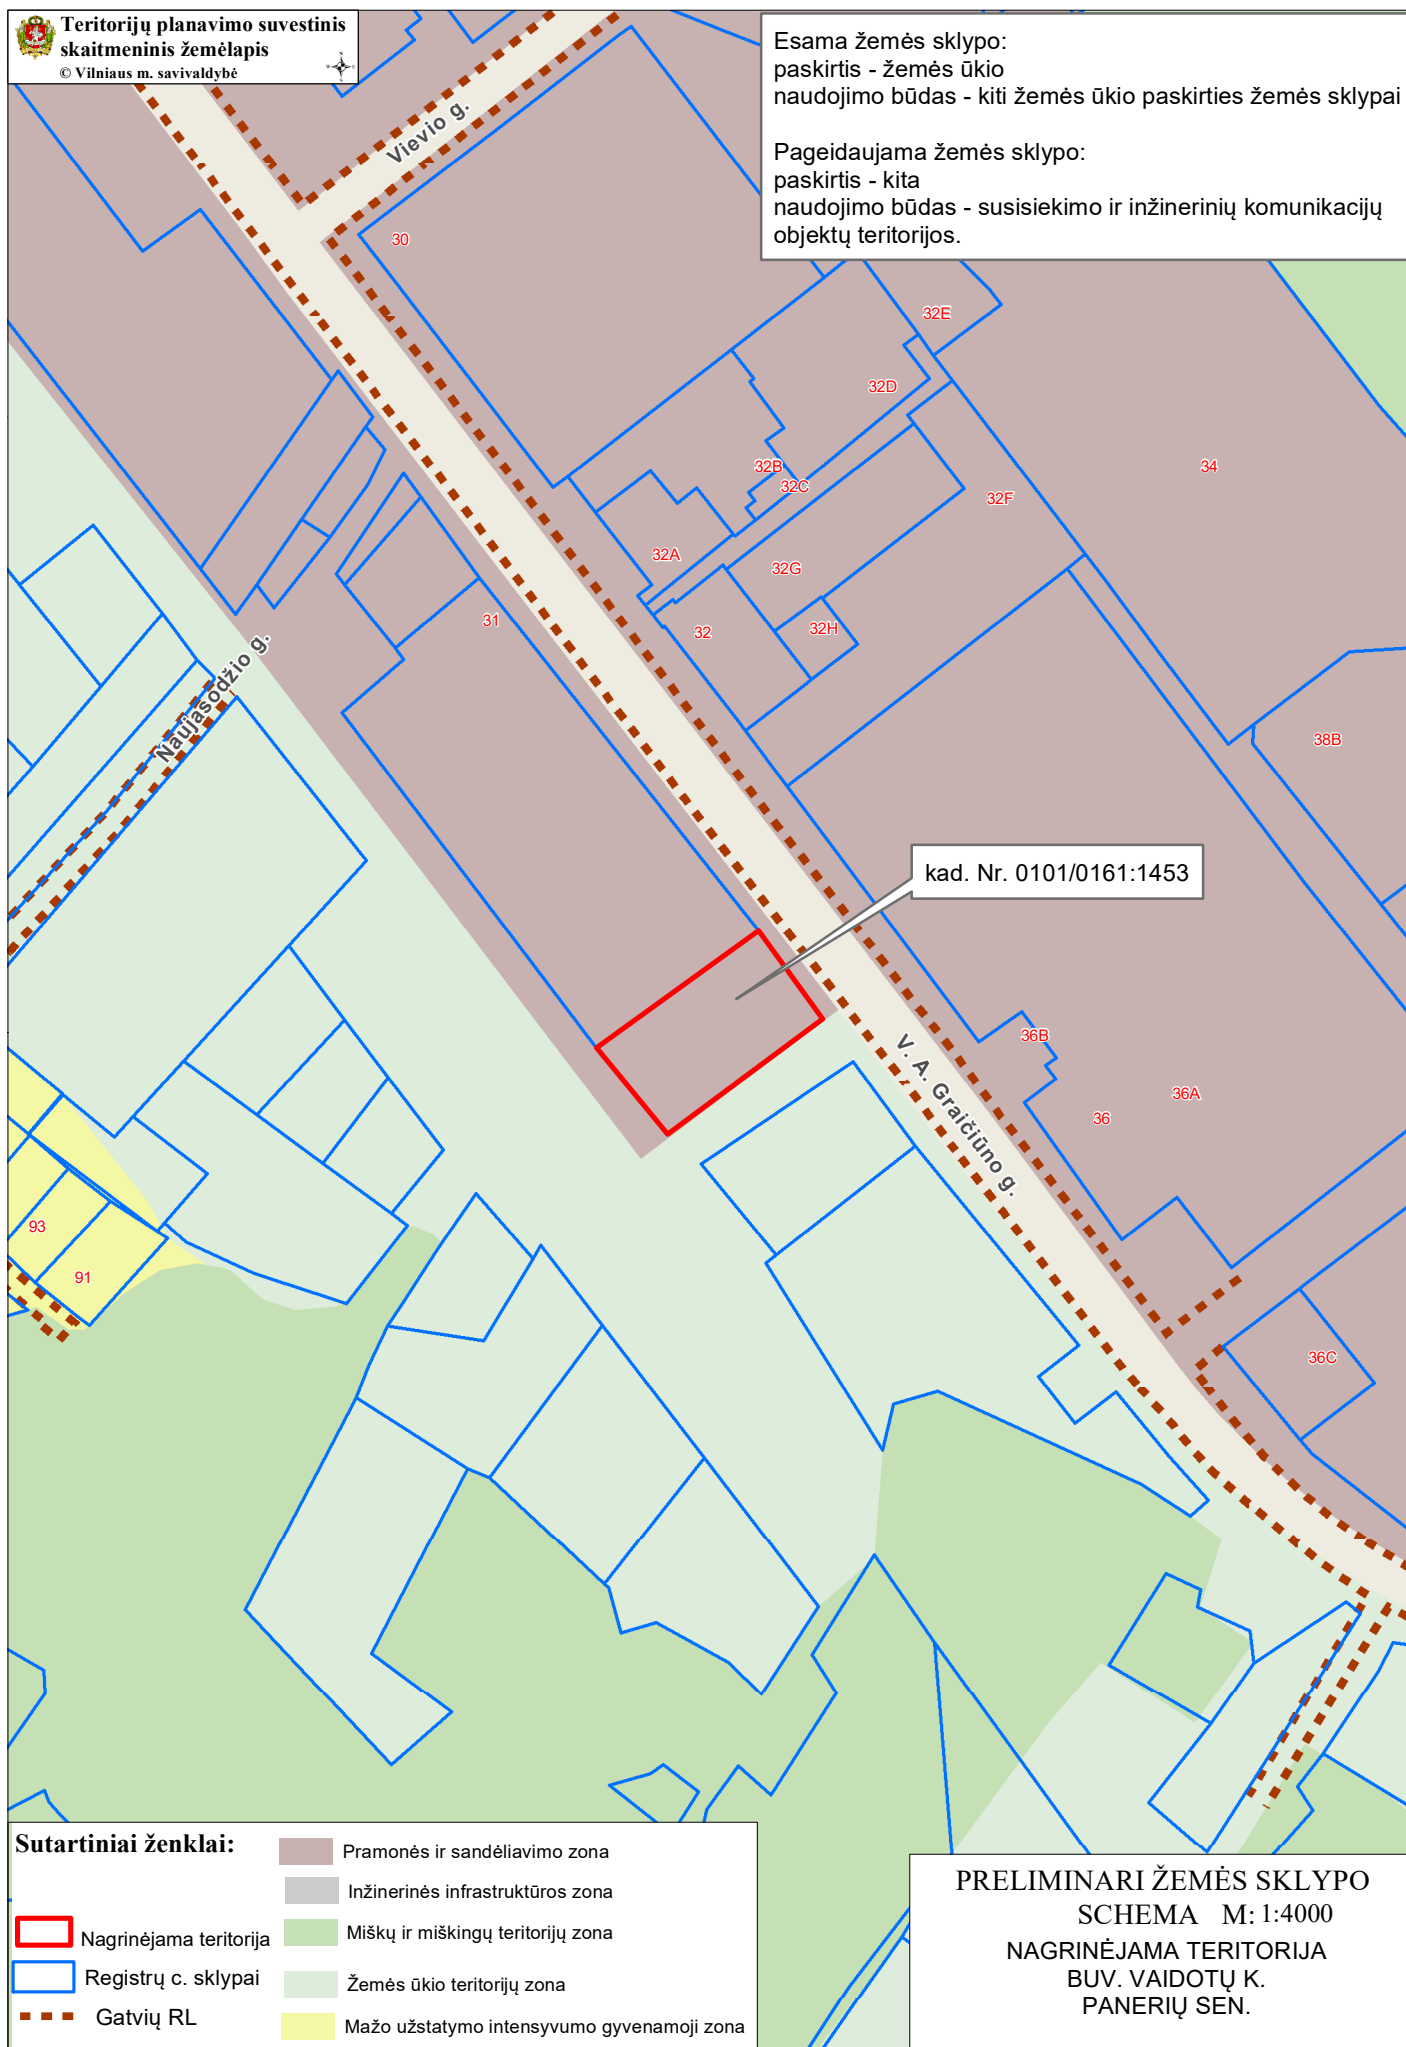

Esama žemės sklypo:
paskirtis - žemės ūkio
naudojimo būdas - kiti žemės ūkio paskirties žemės sklypai

Pageidaujama žemės sklypo:
paskirtis - kita
naudojimo būdas - susisiekimo ir inžinerinių komunikacijų
objektų teritorijos.

Sutartiniai ženklai:

	Nagrinėjama teritorija		Pramonės ir sandėliavimo zona
	Registruojami sklypai		Inžinerinės infrastruktūros zona
	Gatvių RL		Miškų ir miškingų teritorijų zona
			Žemės ūkio teritorijų zona
			Mažo užstatymo intensyvumo gyvenamoji zona

PRELIMINARI ŽEMĖS SKLYPO
SCHEMA M: 1:4000
NAGRINĖJAMA TERITORIJA
BUV. VAIDOTŲ K.
PANERIŲ SEN.