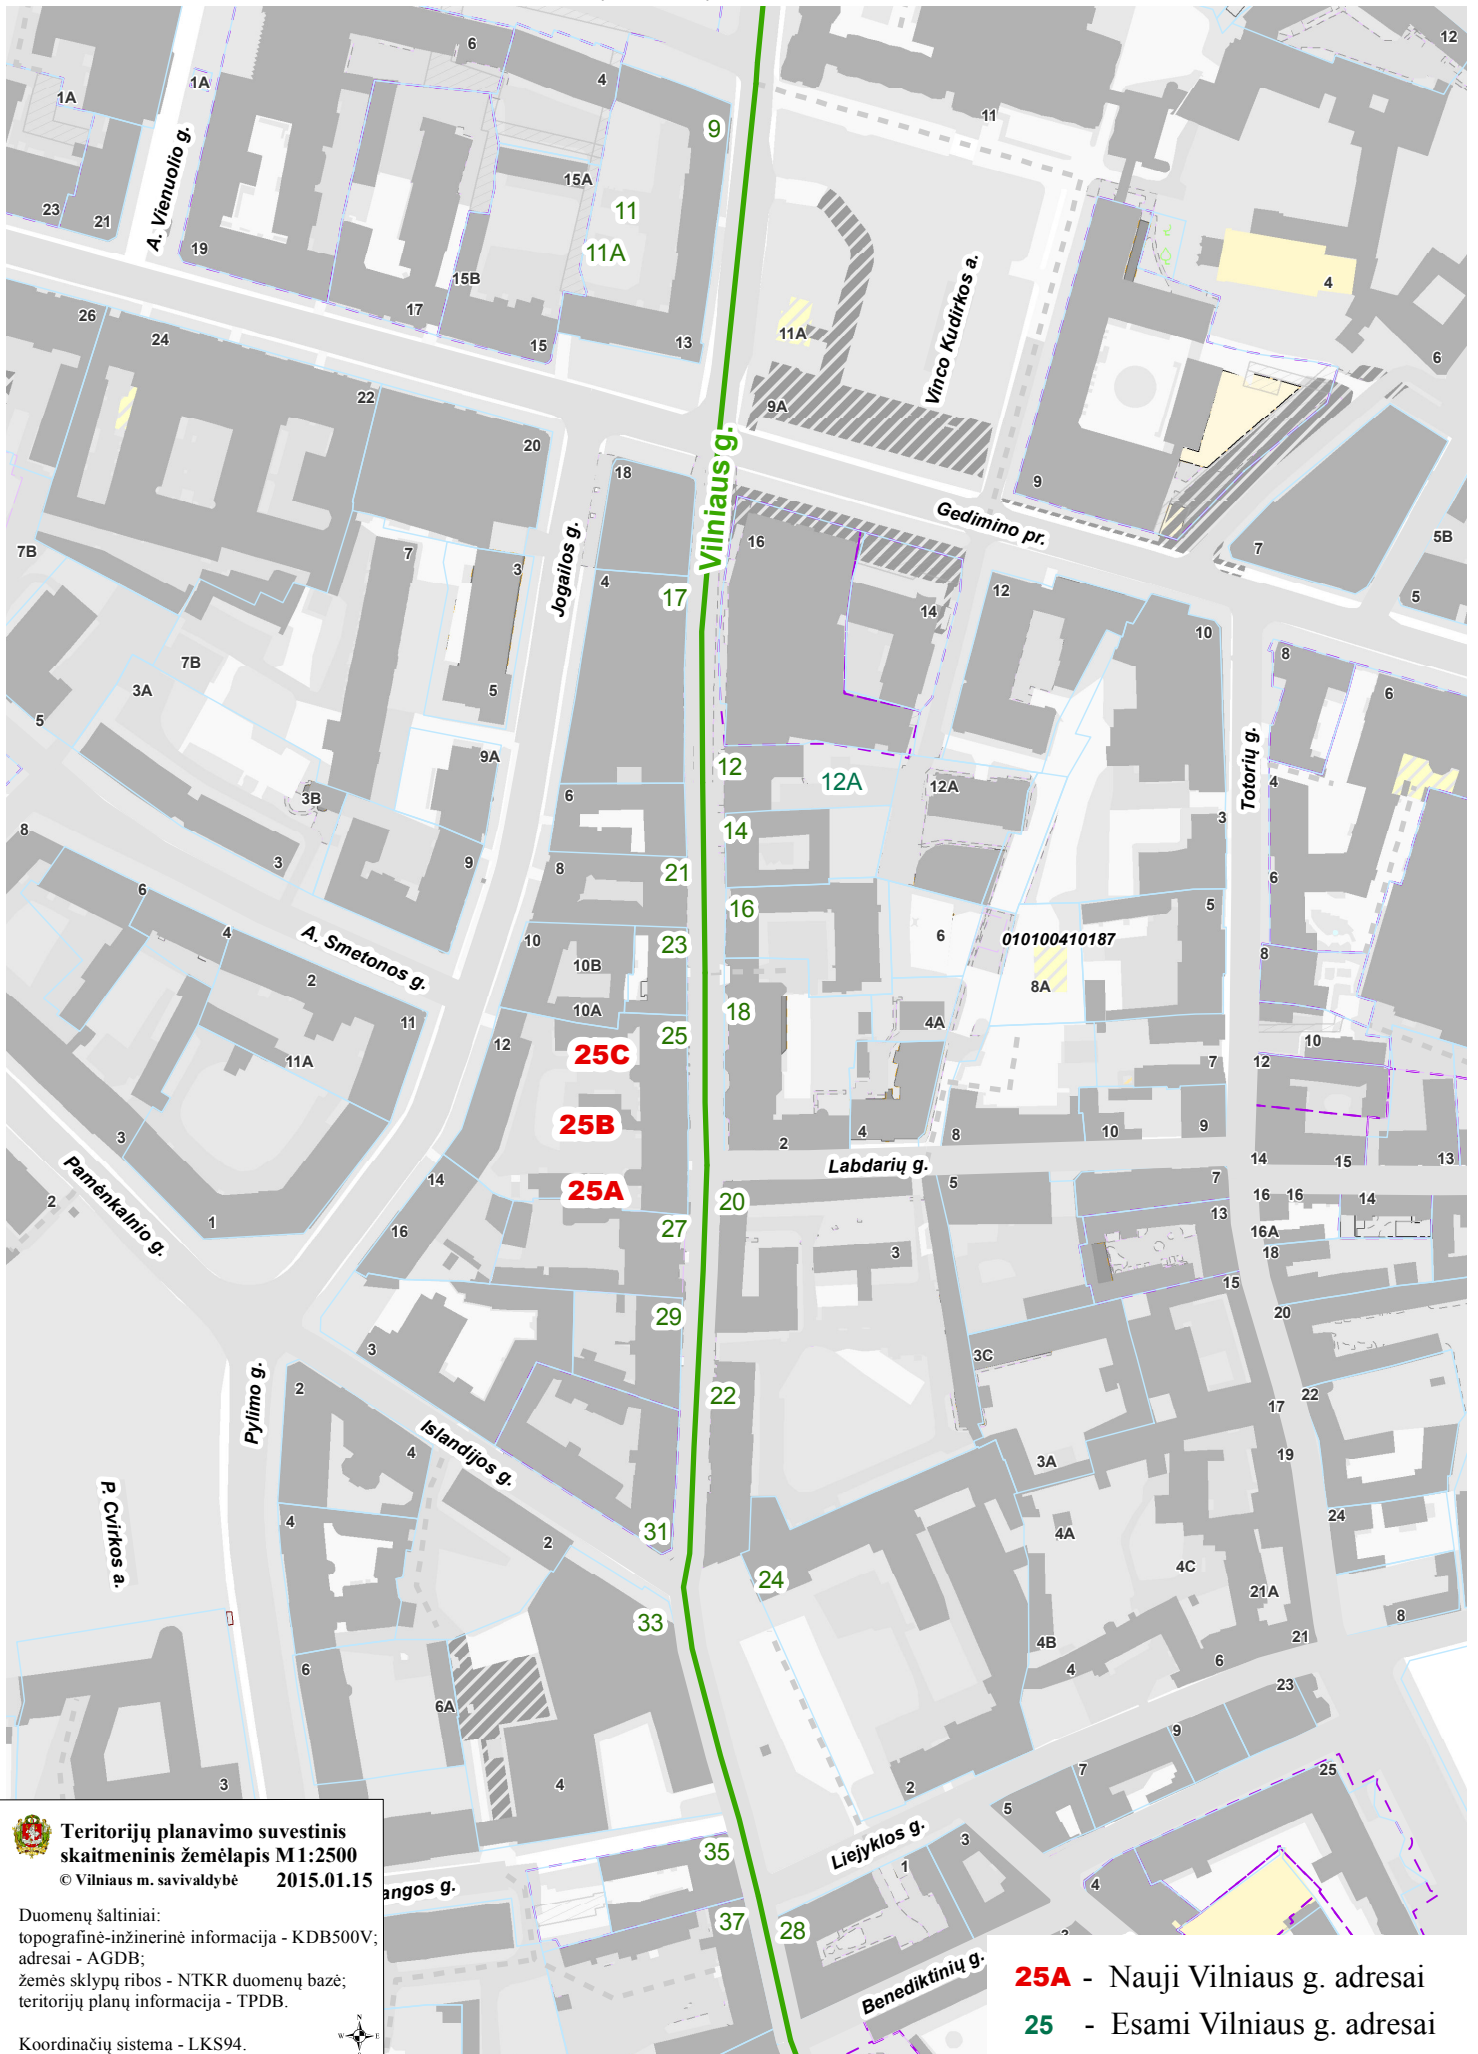

VILNIAUS MIESTO SAVIVALDYBĖS SENAMIESČIO SENIŪNIJOS  
Vilniaus g. Nr. 25  
ADRESŲ NUMERIŲ KEITIMO PLANAS

Teritorijų planavimo suvestinis  
skaitmeninis žemėlapis M1:2500  
© Vilniaus m. savivaldybė 2015.01.15

Duomenų šaltiniai:  
topografinė-inžinerinė informacija - KDB500V;  
adresai - AGDB;  
žemės sklypų ribos - NTKR duomenų bazė;  
teritorijų planų informacija - TPDB.

Koordinacių sistema - LKS94.

**25A** - Nauji Vilniaus g. adresai  
**25** - Esami Vilniaus g. adresai