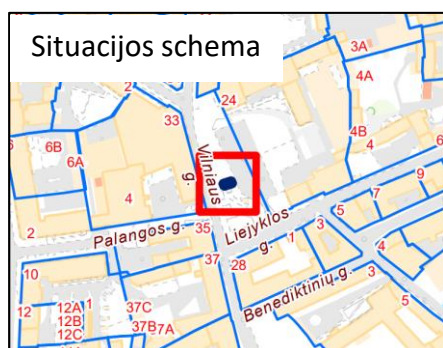

# TIPINIO KIOSKO ĮRENGIMO VIETOS SCHEMA

Vietos adresas

Ties Vilniaus g. 24 (skvere)

Seniūnija

Senamiestis

Vietos žymuo

**SE-02**

<b>Planuojamas naudoti valstybinės žemės plotas (m<sup>2</sup>)</b>	26,22
Vietos koordinatė LKS94 x	6061509
Vietos koordinatė LKS94 y	582520
Kioskų (paviljonų) skaičius (vnt.)	1
Kiosko (paviljono) plotas (m <sup>2</sup> )	22
Dizaino tipas	Vilnius-3
Yra kioskų sujungimo po 2 arba 3 galimybė	Ne
Gali būti su durimis klientams	Taip
Reikia papildomai įrengti kietą dangą	Ne
Vieta yra į saugomo nekilnojamojo kultūros paveldo objekto teritorijoje	Vilniaus Jonušo Radvilos rūmų pastatų kompleksas (752), Vilniaus senamiestis (16073), Vilniaus senojo miesto ir priemiesčių archeologinė vietovė (25504)