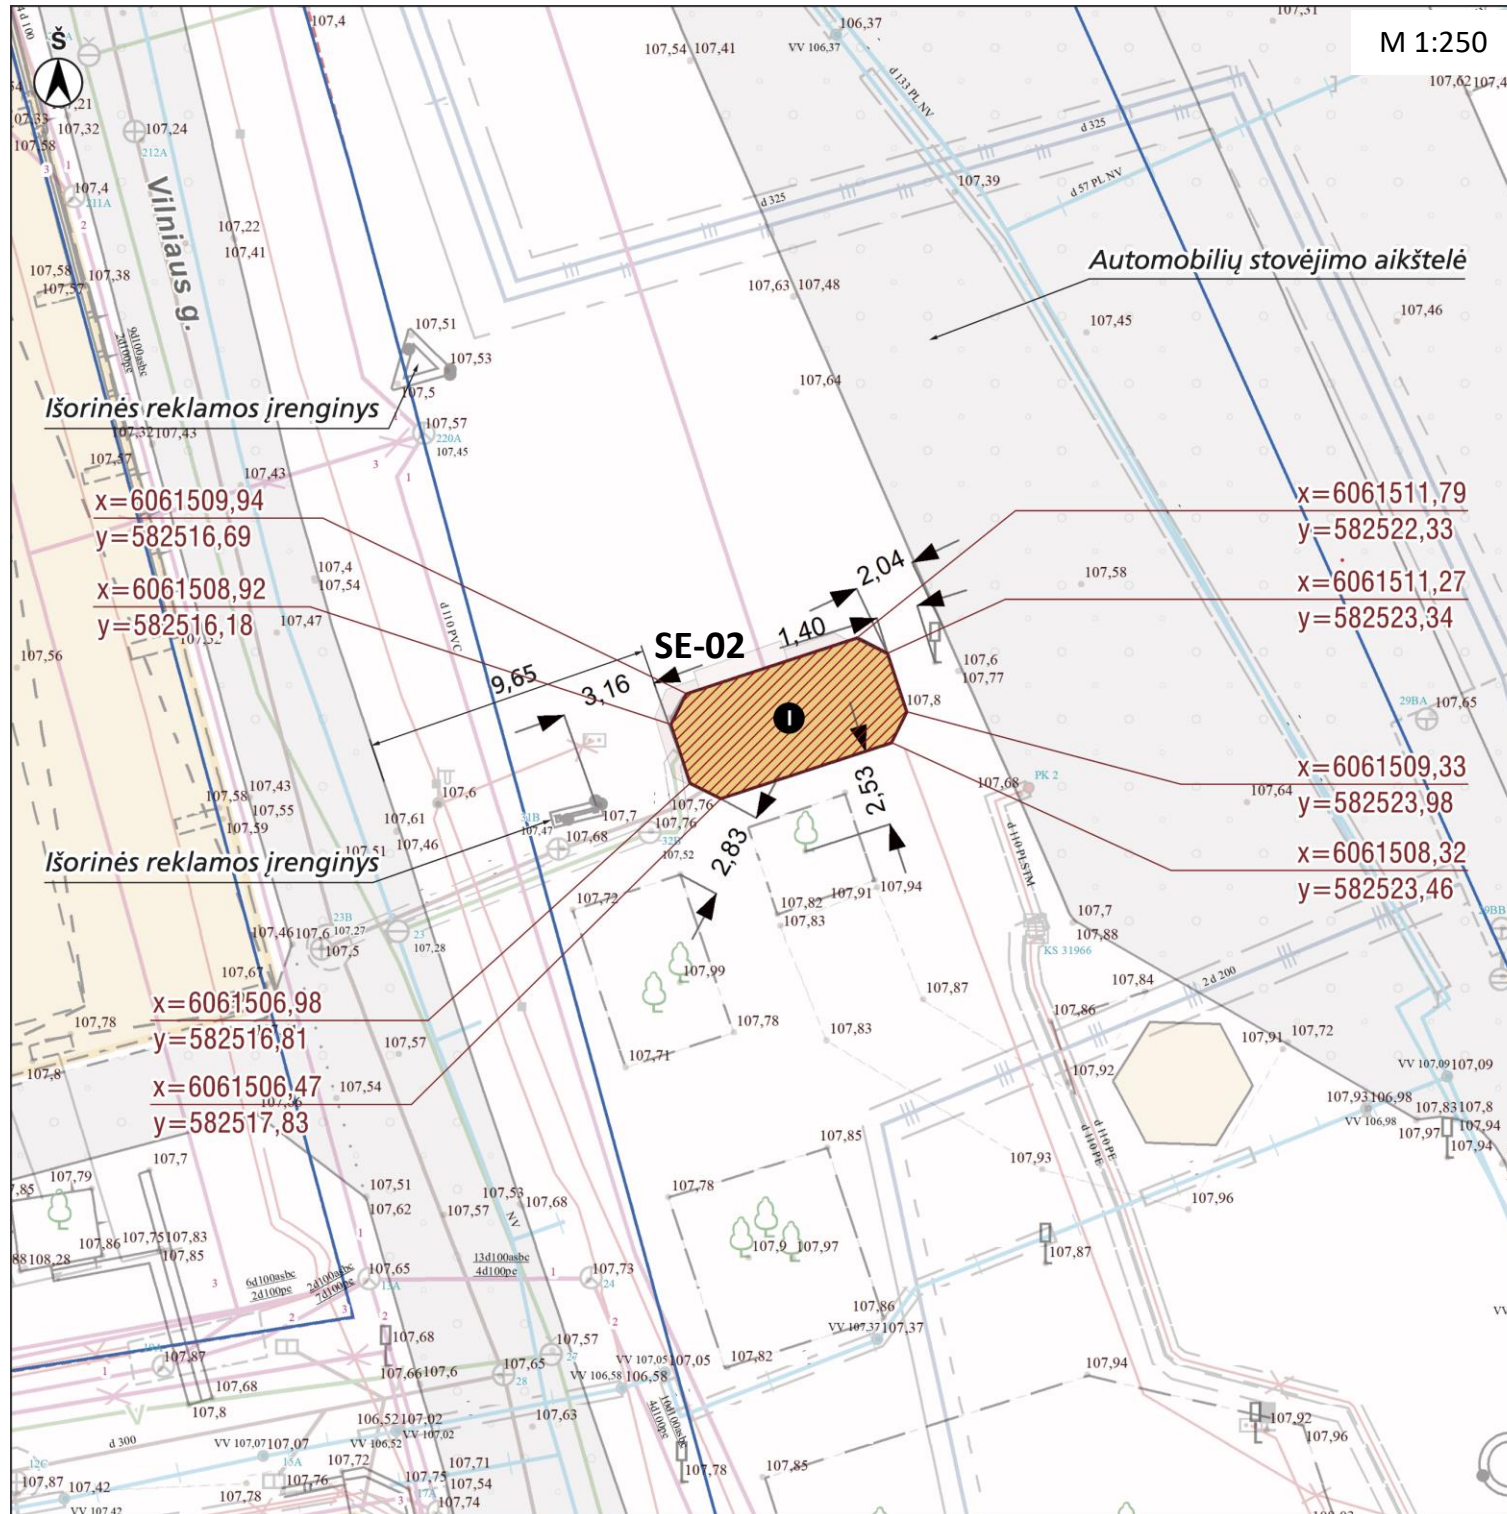

# TIPINIO KIOSKO ĮRENGIMO VIETOS SCHEMA

Vietos adresas

Ties Vilniaus g. 24 (skvere)

Seniūnija

Senamiestis

Vietos žymuo

**SE-02**

<b>Planuojamas naudoti valstybinės žemės plotas (m<sup>2</sup>)</b>	26,22
Vietos koordinatė LKS94 x	6061509
Vietos koordinatė LKS94 y	582520
Kioskų (paviljonų) skaičius (vnt.)	1
Kiosko (paviljono) plotas (m <sup>2</sup> )	22
Dizaino tipas	Vilnius-3
Yra kioskų sujungimo po 2 arba 3 galimybė	Ne
Gali būti su durimis klientams	Taip
Reikia papildomai įrengti kietą dangą	Ne
Vieta yra į saugomo nekilnojamojo kultūros paveldo objekto teritorijoje	Vilniaus Jonušo Radvilos rūmų pastatų kompleksas (752), Vilniaus senamiestis (16073), Vilniaus senojo miesto ir priemiesčių archeologinė vietovė (25504)

## Sutartiniai ženklai

- Vieta tipinio dizaino kioskui (paviljonui) įrengti
- Planuojamas naudoti valstybinės žemės plotas
- Tipinio dizaino kiosko (paviljono) pozicijos žymuo
- Gatvių raudonosios linijos
- Žemės sklypų ribos

Dokumento žymuo	Lapas	Lapų	Laida
VP20-282-SE-02	1	2	0