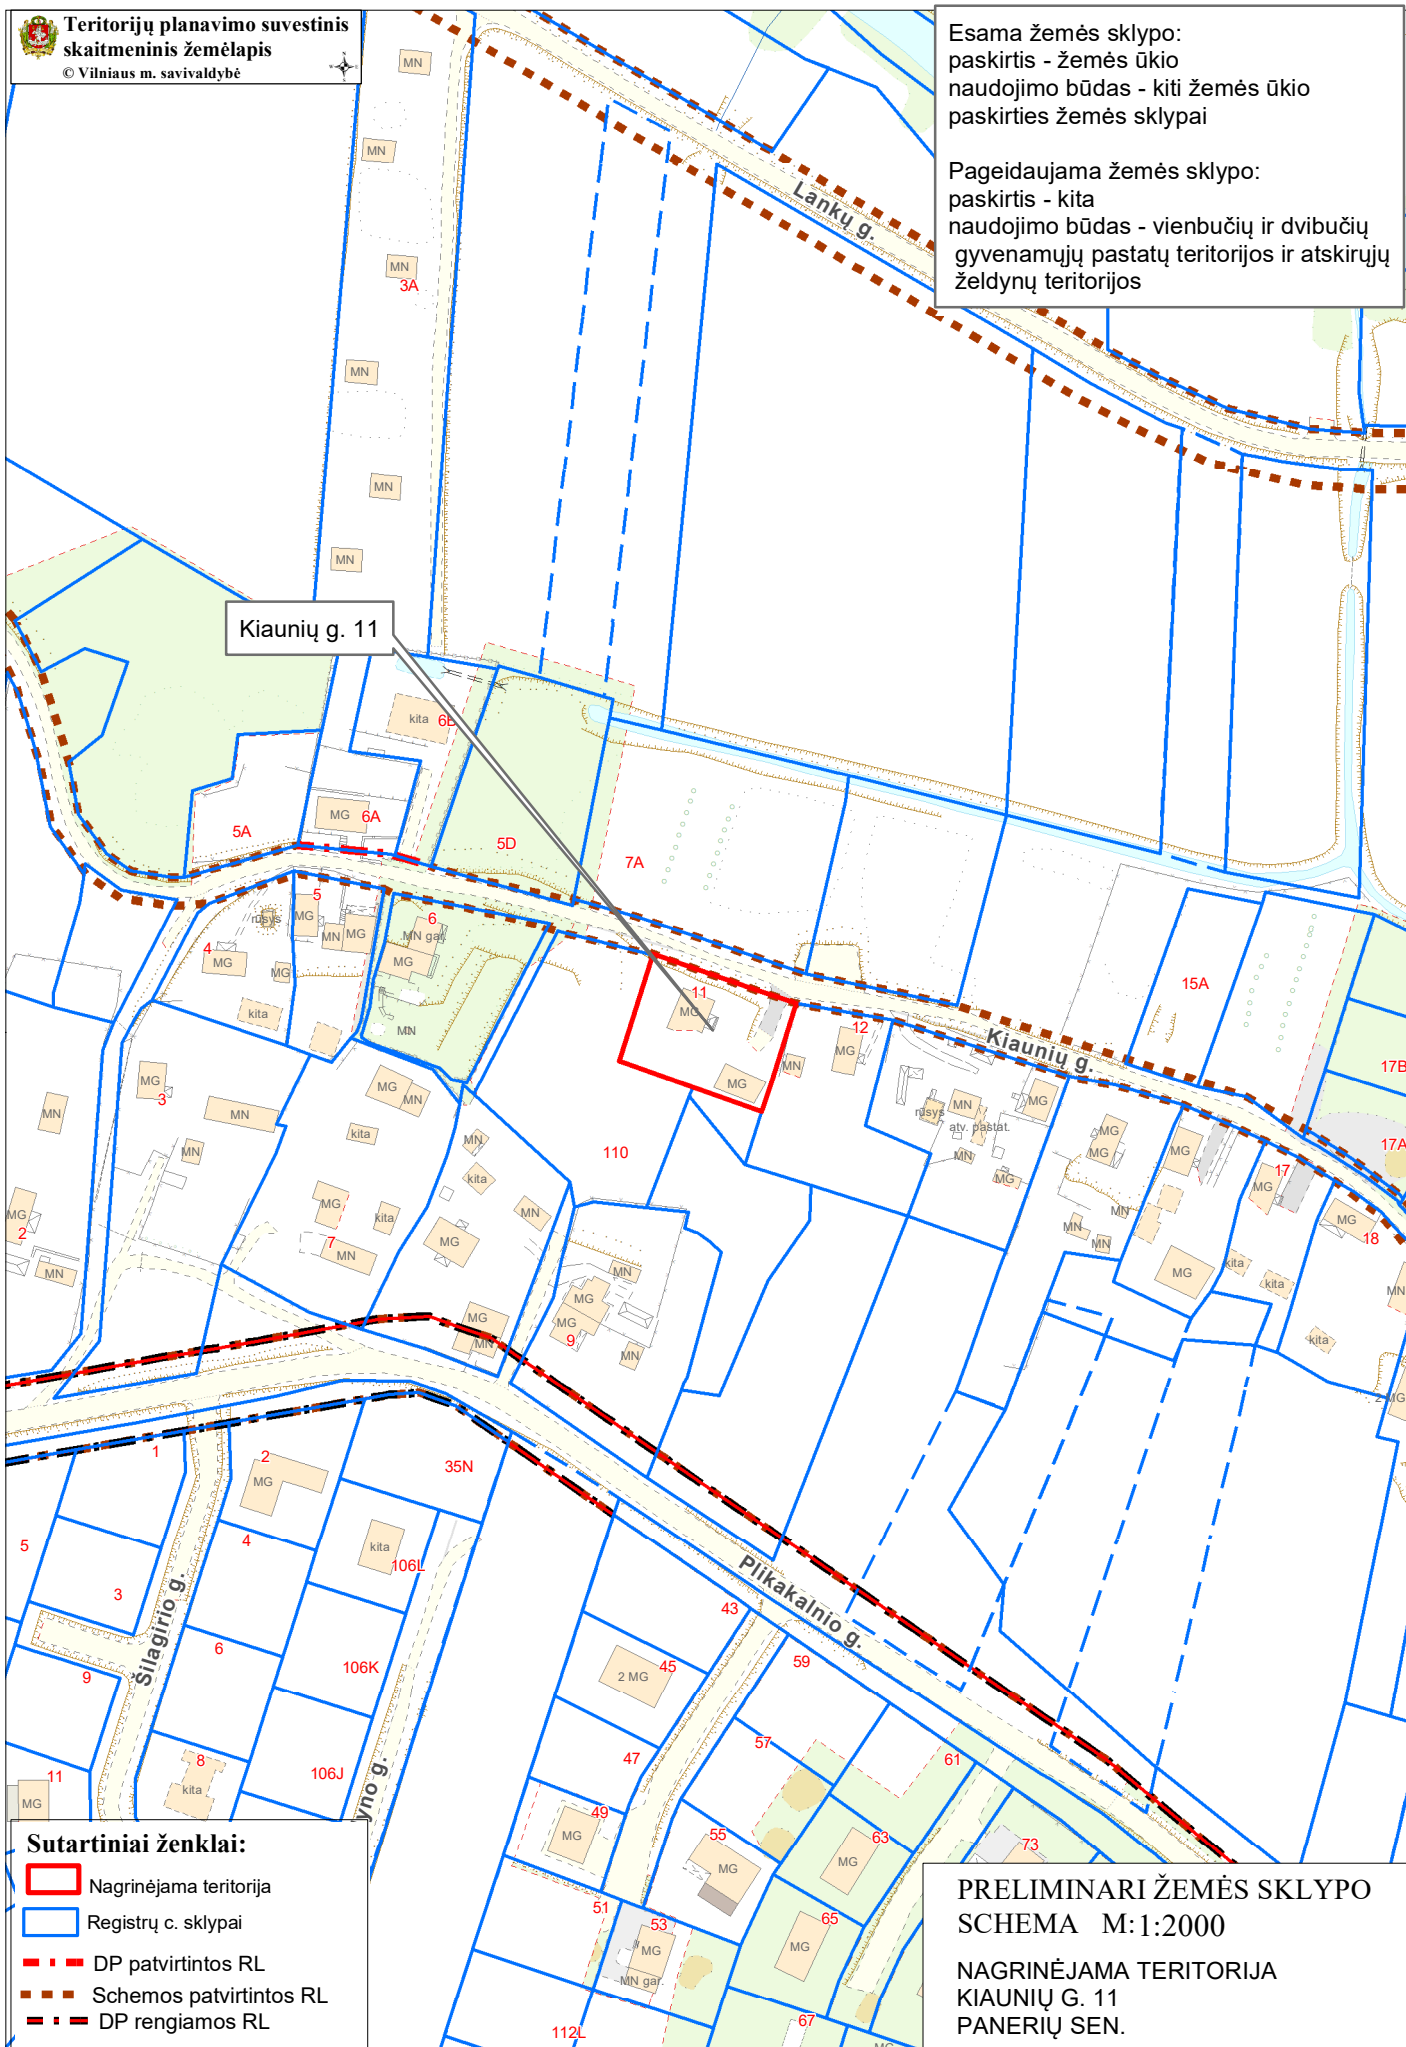

Esama žemės sklypo:
 paskirtis - žemės ūkio
 naudojimo būdas - kiti žemės ūkio
 paskirties žemės sklypai

Pageidaujama žemės sklypo:
 paskirtis - kita
 naudojimo būdas - vienbučių ir dvibučių
 gyvenamųjų pastatų teritorijos ir atskirųjų
 želdynų teritorijos

Kiaunių g. 11

Sutartiniai ženklai:

- Nagrinėjama teritorija
- Registrų c. sklypai
- DP patvirtintos RL
- Schemos patvirtintos RL
- DP rengiamos RL

PRELIMINARI ŽEMĖS SKLYPO SCHEMA M:1:2000

NAGRINĖJAMA TERITORIJA
KIAUNIŲ G. 11
PANERIŲ SEN.