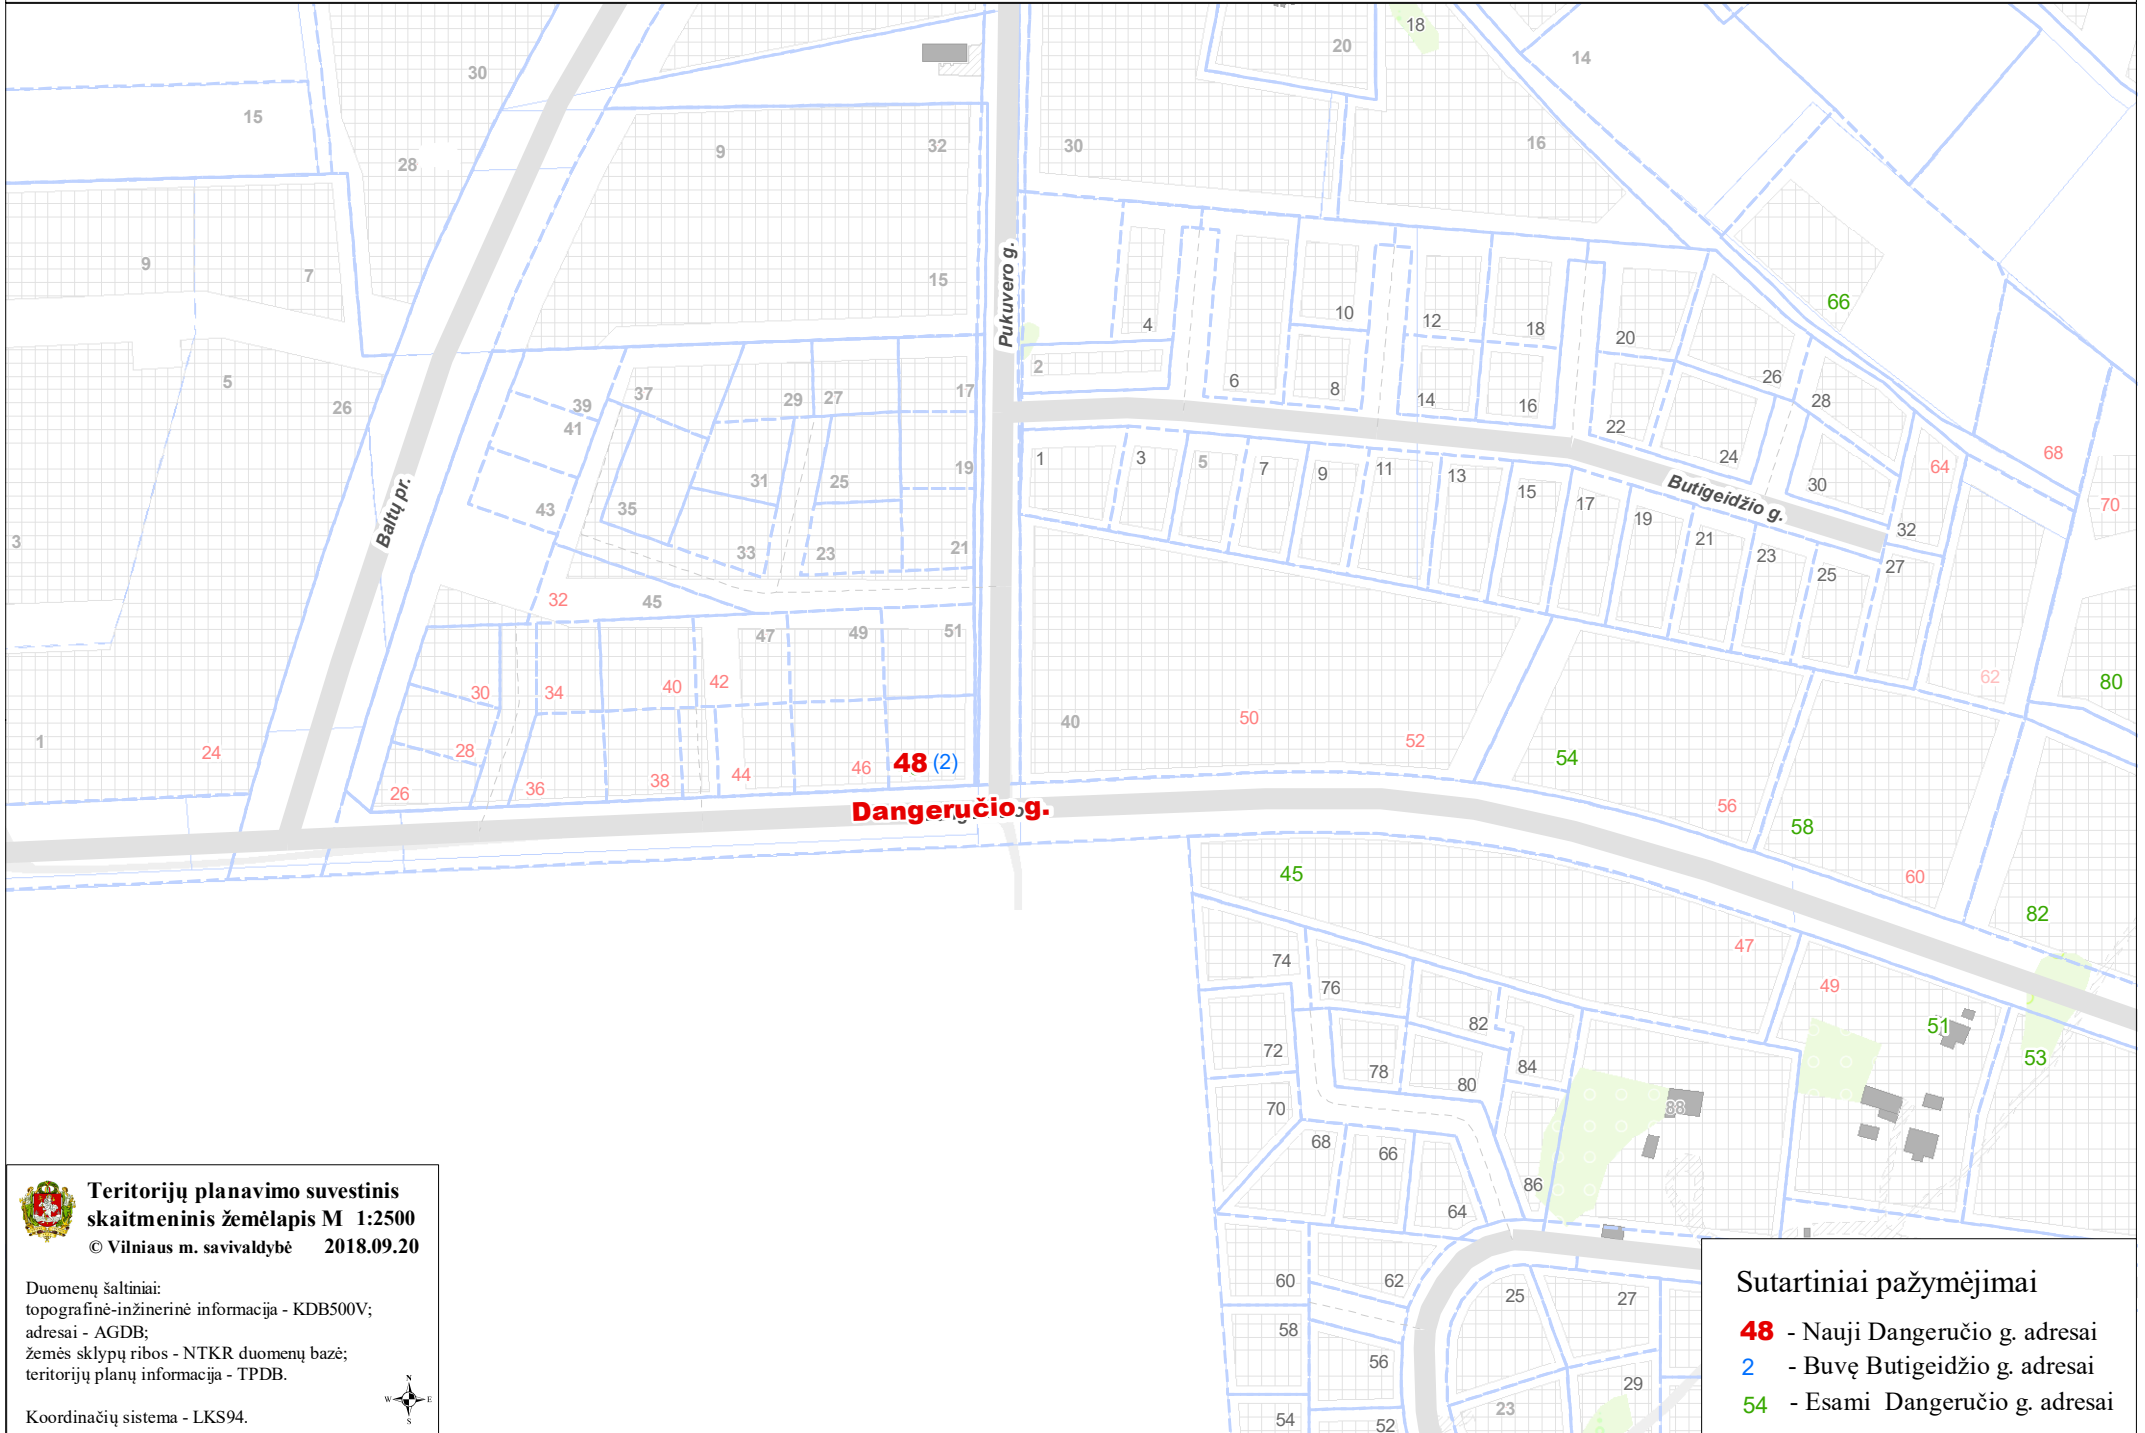

VILNIAUS MIESTO SAVIVALDYBĖS VERKIŲ SENIŪNIJOS  
**Butigeidžio g. Nr. 2**  
ADRESŲ NUMERIŲ KEITIMO/SUTEIKIMO PLANAS

**Teritorijų planavimo suvestinis  
skaitmeninis žemėlapis M 1:2500**  
© Vilniaus m. savivaldybė 2018.09.20

Duomenų šaltiniai:  
topografinė-inžinerinė informacija - KDB500V;  
adresai - AGDB;  
žemės sklypų ribos - NTKR duomenų bazė;  
teritorijų planų informacija - TPDB.

Koordinacių sistema - LKS94.

**Sutartiniai pažymėjimai**

- 48** - Nauji Dangeručio g. adresai
- 2** - Buvę Butigeidžio g. adresai
- 54** - Esami Dangeručio g. adresai