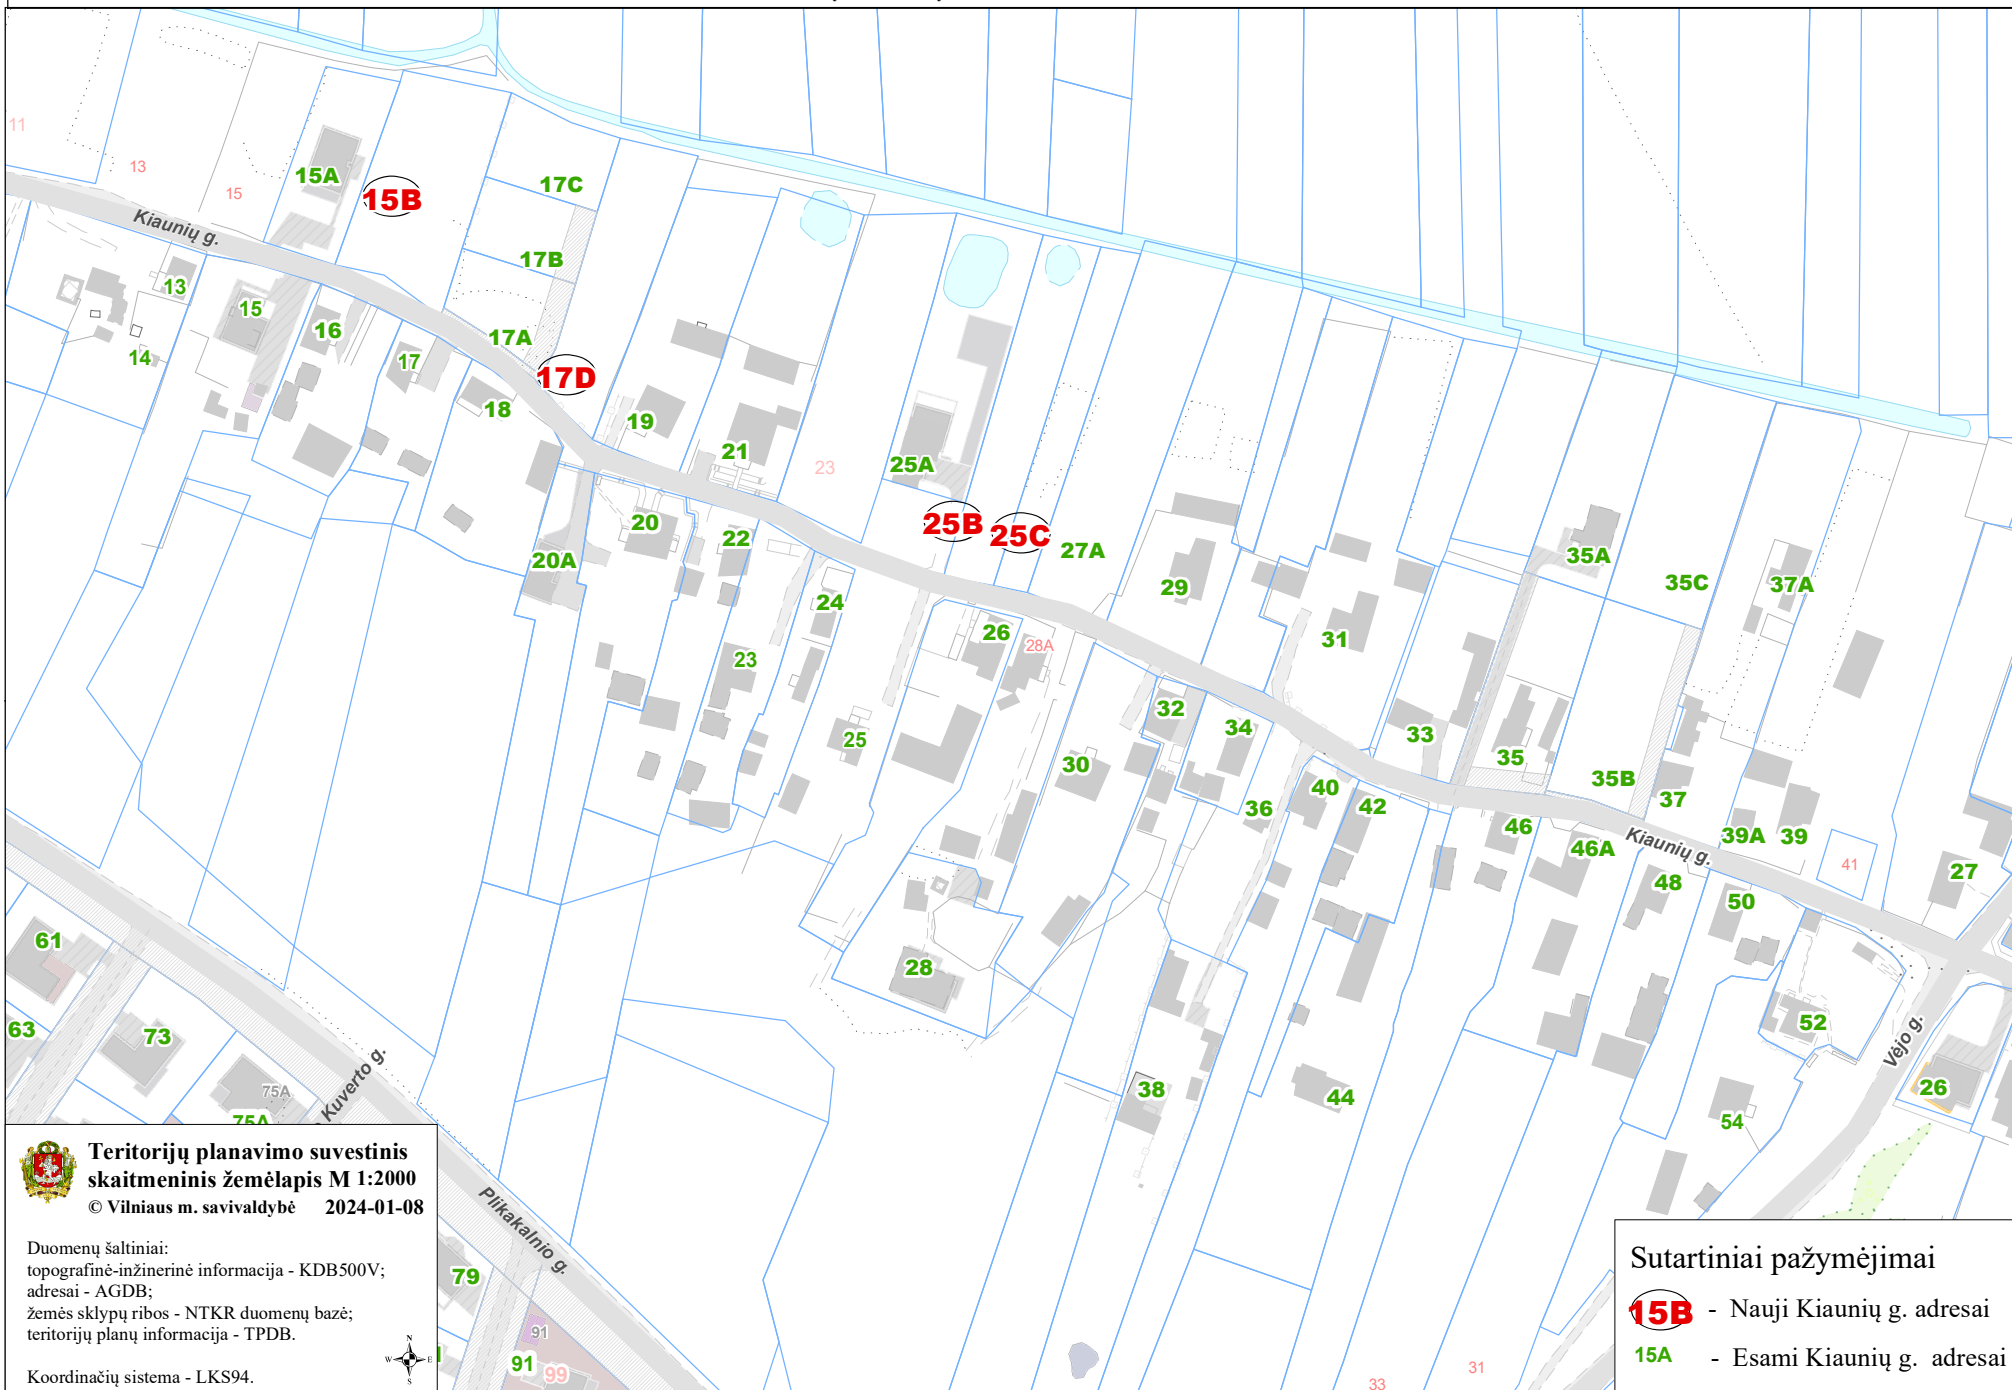

VILNIAUS MIESTO SAVIVALDYBĖS PANERIŲ SENIŪNIJOS
ADRESŲ NUMERIŲ KEITIMO/SUTEIKIMO PLANAS

Teritorijų planavimo suvestinis
skaitmeninis žemėlapis M 1:2000
© Vilniaus m. savivaldybė 2024-01-08

Duomenų šaltiniai:
topografinė-inžinerinė informacija - KDB500V;
adresai - AGDB;
žemės sklypų ribos - NTKR duomenų bazė;
teritorijų planų informacija - TPDB.

Koordinatų sistema - LKS94.

Sutartiniai pažymėjimai

- 15B** - Nauji Kiaunių g. adresai
- 15A - Esami Kiaunių g. adresai