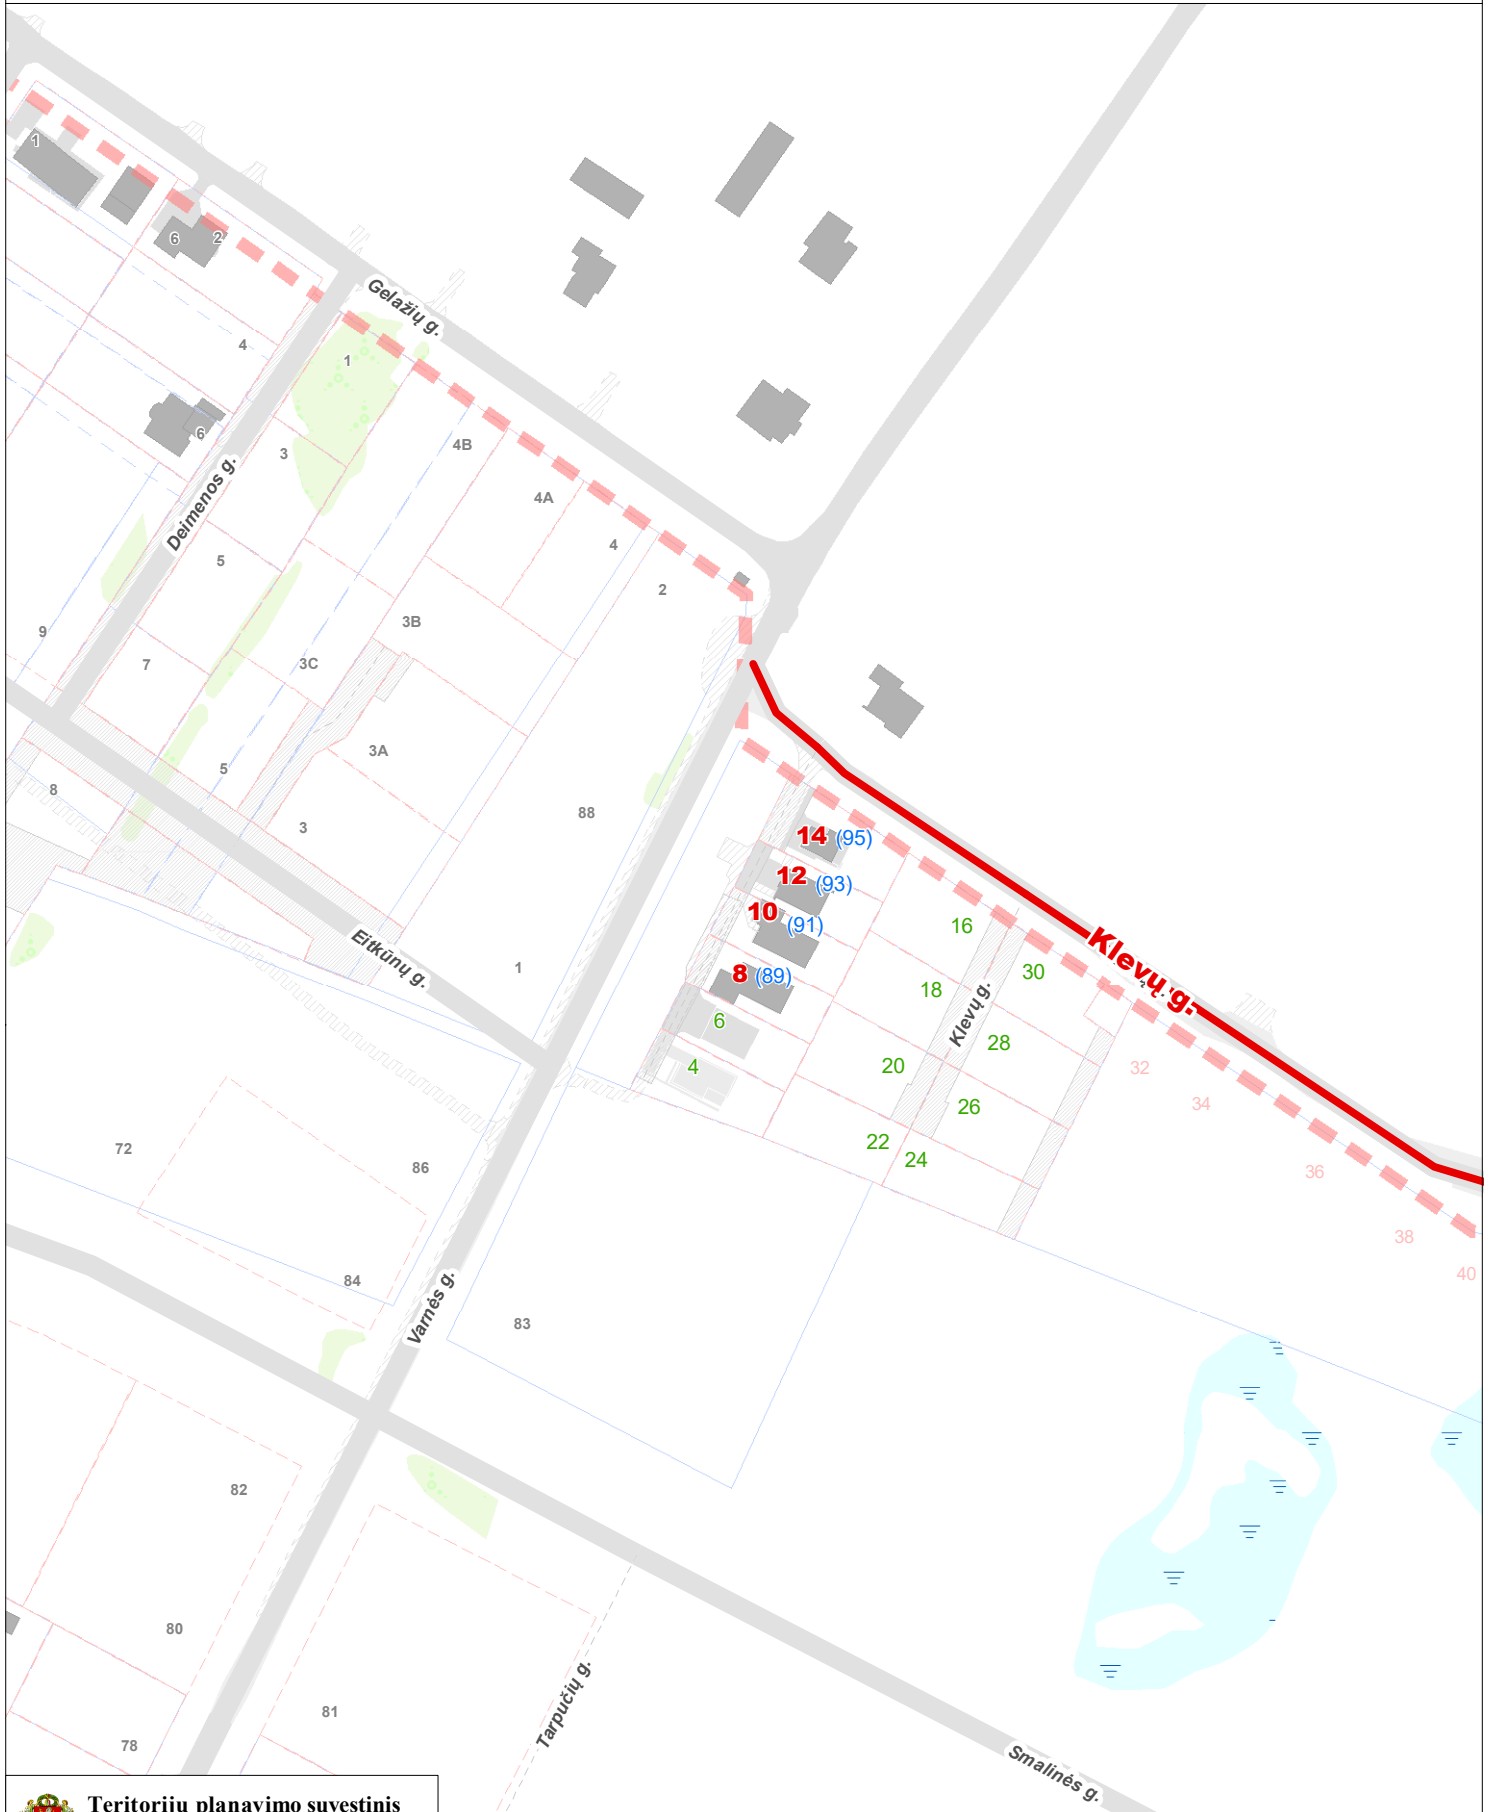

VILNIAUS MIESTO SAVIVALDYBĖS PILAITĖS SENIŪNIJOS  
**Varnės g.**  
ADRESŲ NUMERIŲ KEITIMO/SUTEIKIMO PLANAS

**Teritorijų planavimo suvestinis  
skaitmeninis žemėlapis M 1:2000**  
© Vilniaus m. savivaldybė 2018.05.28

Duomenų šaltiniai:  
topografinė-inžinerinė informacija - KDB500V;  
adresai - AGDB;  
žemės sklypų ribos - NTKR duomenų bazė;  
teritorijų planų informacija - TPDB.

Koordinacių sistema - LKS94.

**Sutartiniai pažymėjimai**