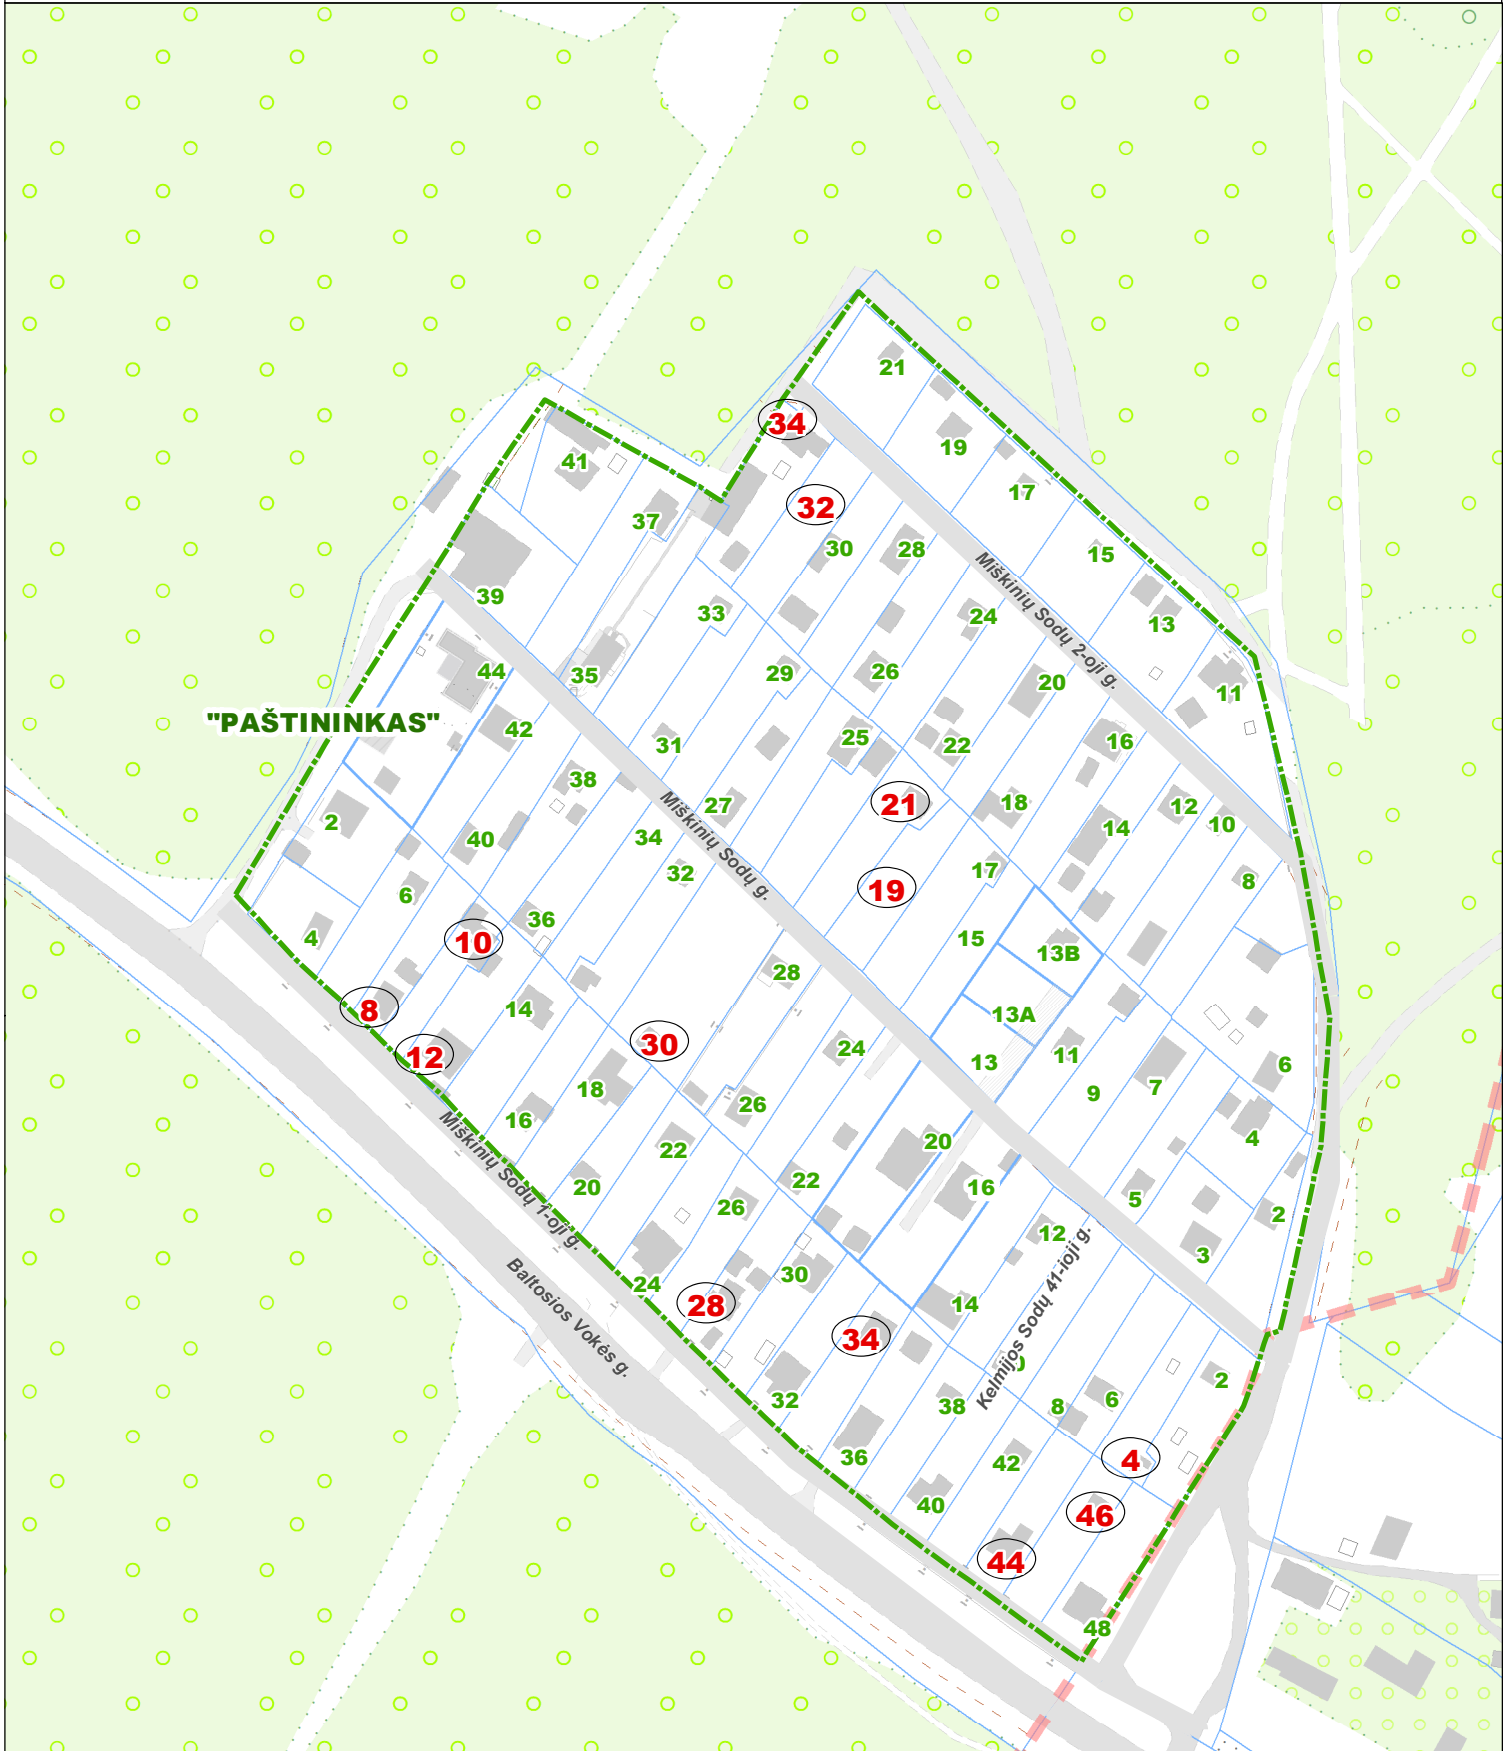

VILNIAUS MIESTO SAVIVALDYBĖS NAUJININKŲ SENIŪNIOS  
S/B "PAŠTININKAS"  
ADRESŲ NUMERIŲ KEITIMO/SUTEIKIMO PLANAS

Teritorijų planavimo suvestinis  
skaitmeninis žemėlapis M 1:2000  
© Vilniaus m. savivaldybė 2023-12-04

Duomenų šaltiniai:  
topografinė-inžinerinė informacija - KDB500V;  
adresai - AGDB;  
žemės sklypų ribos - NTKR duomenų bazė;  
teritorijų planų informacija - TPDB.

Koordinacių sistema - LKS94.

Sutartiniai pažymėjimai

- 32** - Nauji adresai
- 30** - Esami adresai