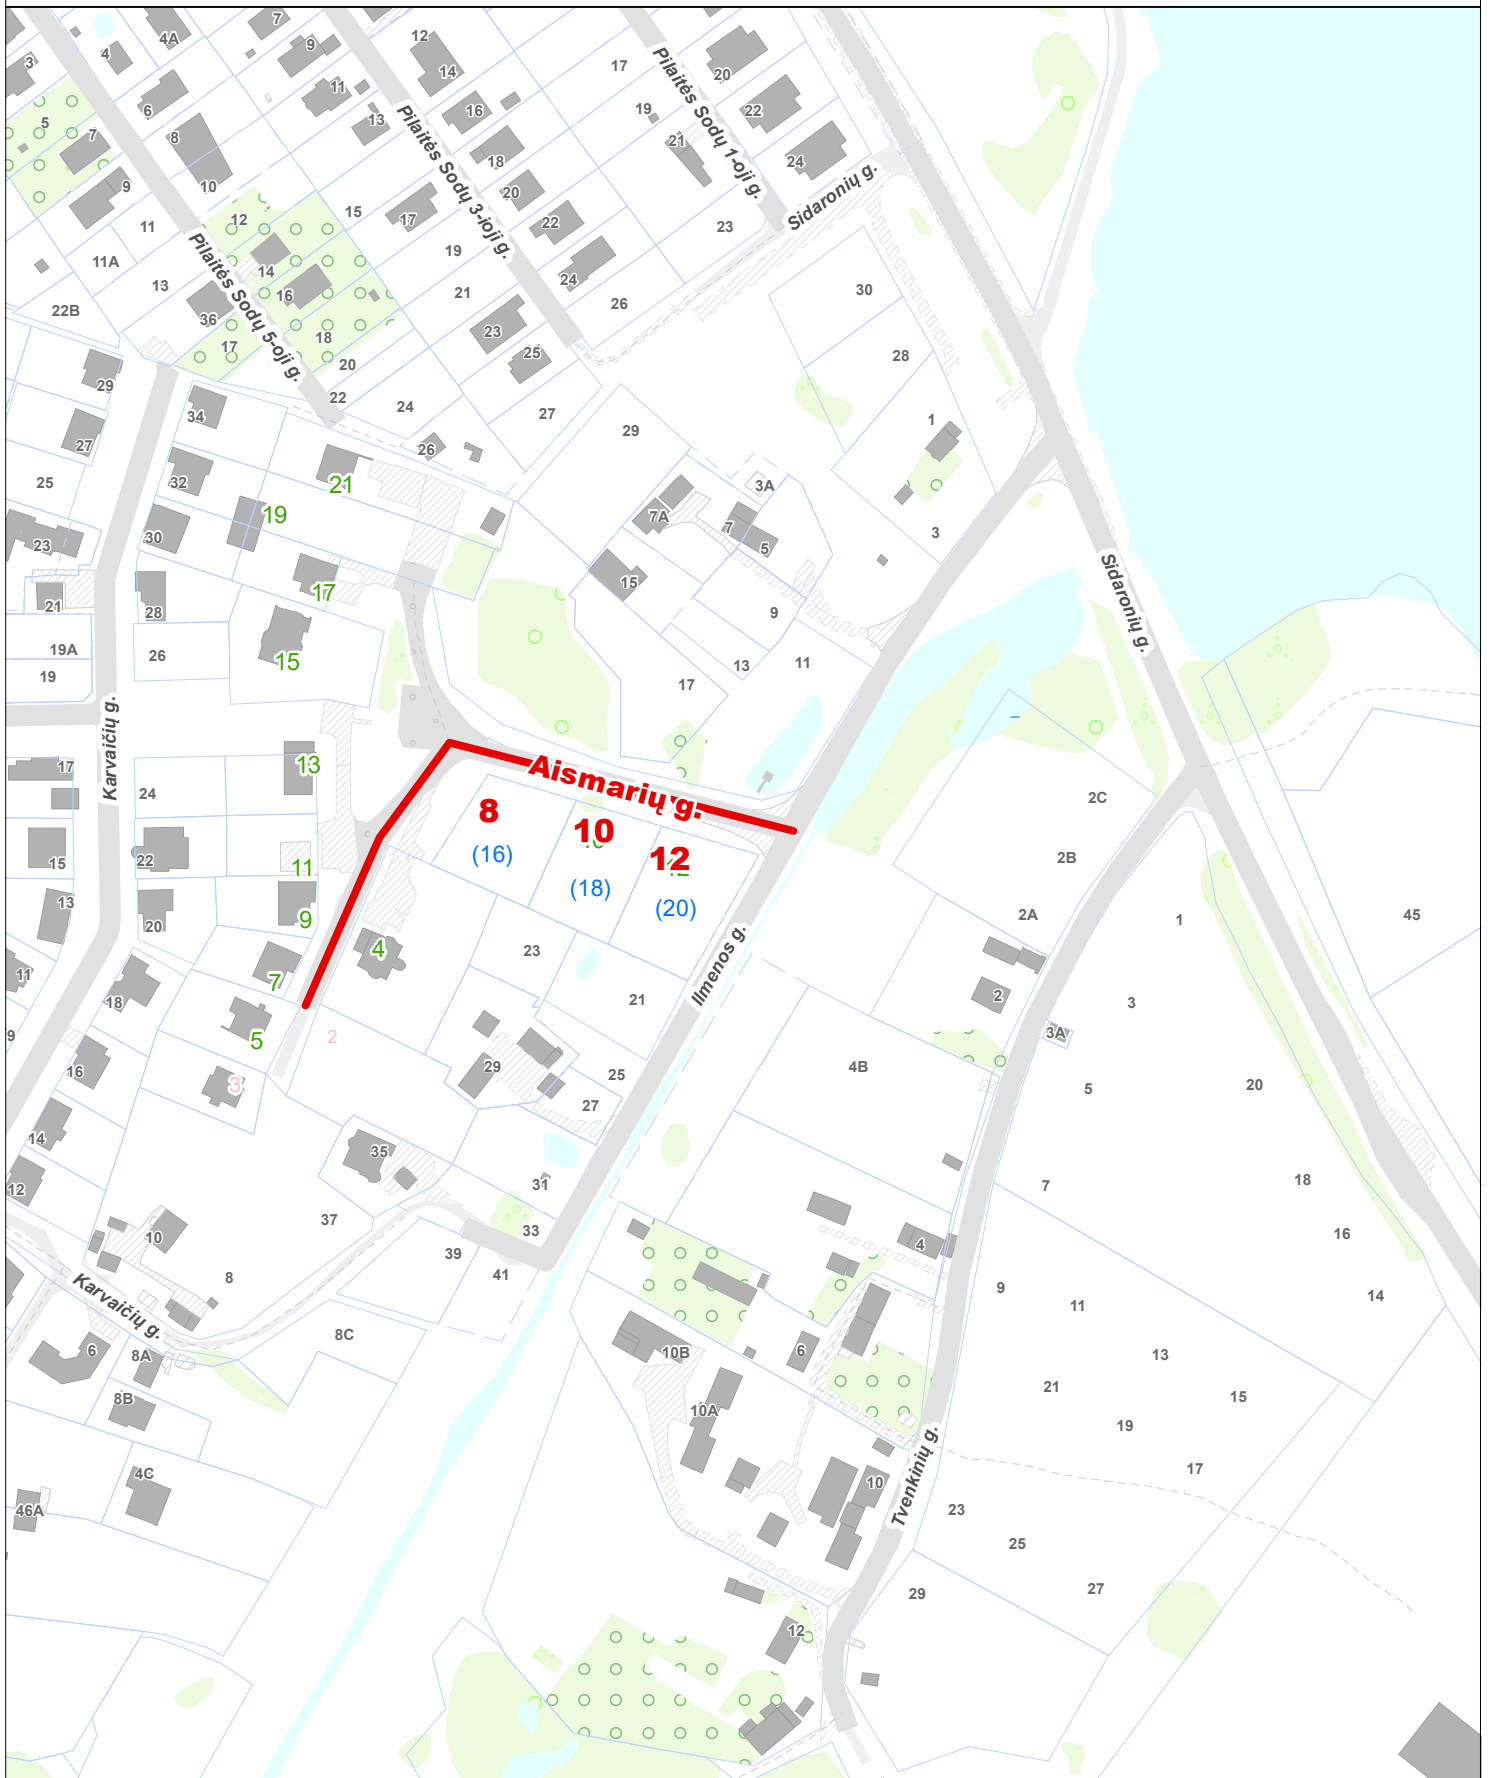

VILNIAUS MIESTO SAVIVALDYBĖS PILAITĖS SENIŪNIOS
Adomo Brako g. Nr. 16, Nr. 18, Nr. 20
 ADRESŲ NUMERIŲ KEITIMO/SUTEIKIMO PLANAS

**Teritorijų planavimo suvestinis
 skaitmeninis žemėlapis M 1:2500**
 © Vilniaus m. savivaldybė 2018.01.08

Duomenų šaltiniai:
 topografinė-inžinerinė informacija - KDB500V;
 adresai - AGDB;
 žemės sklypų ribos - NTKR duomenų bazė;
 teritorijų planų informacija - TPDB.

Koordinacių sistema - LKS94.

Sutartiniai pažymėjimai

- 8** - Nauji Aismarių g. adresai
- 16** - Buvę A. Brako g. adresai
- 4** - Esami Aismarių g. adresai