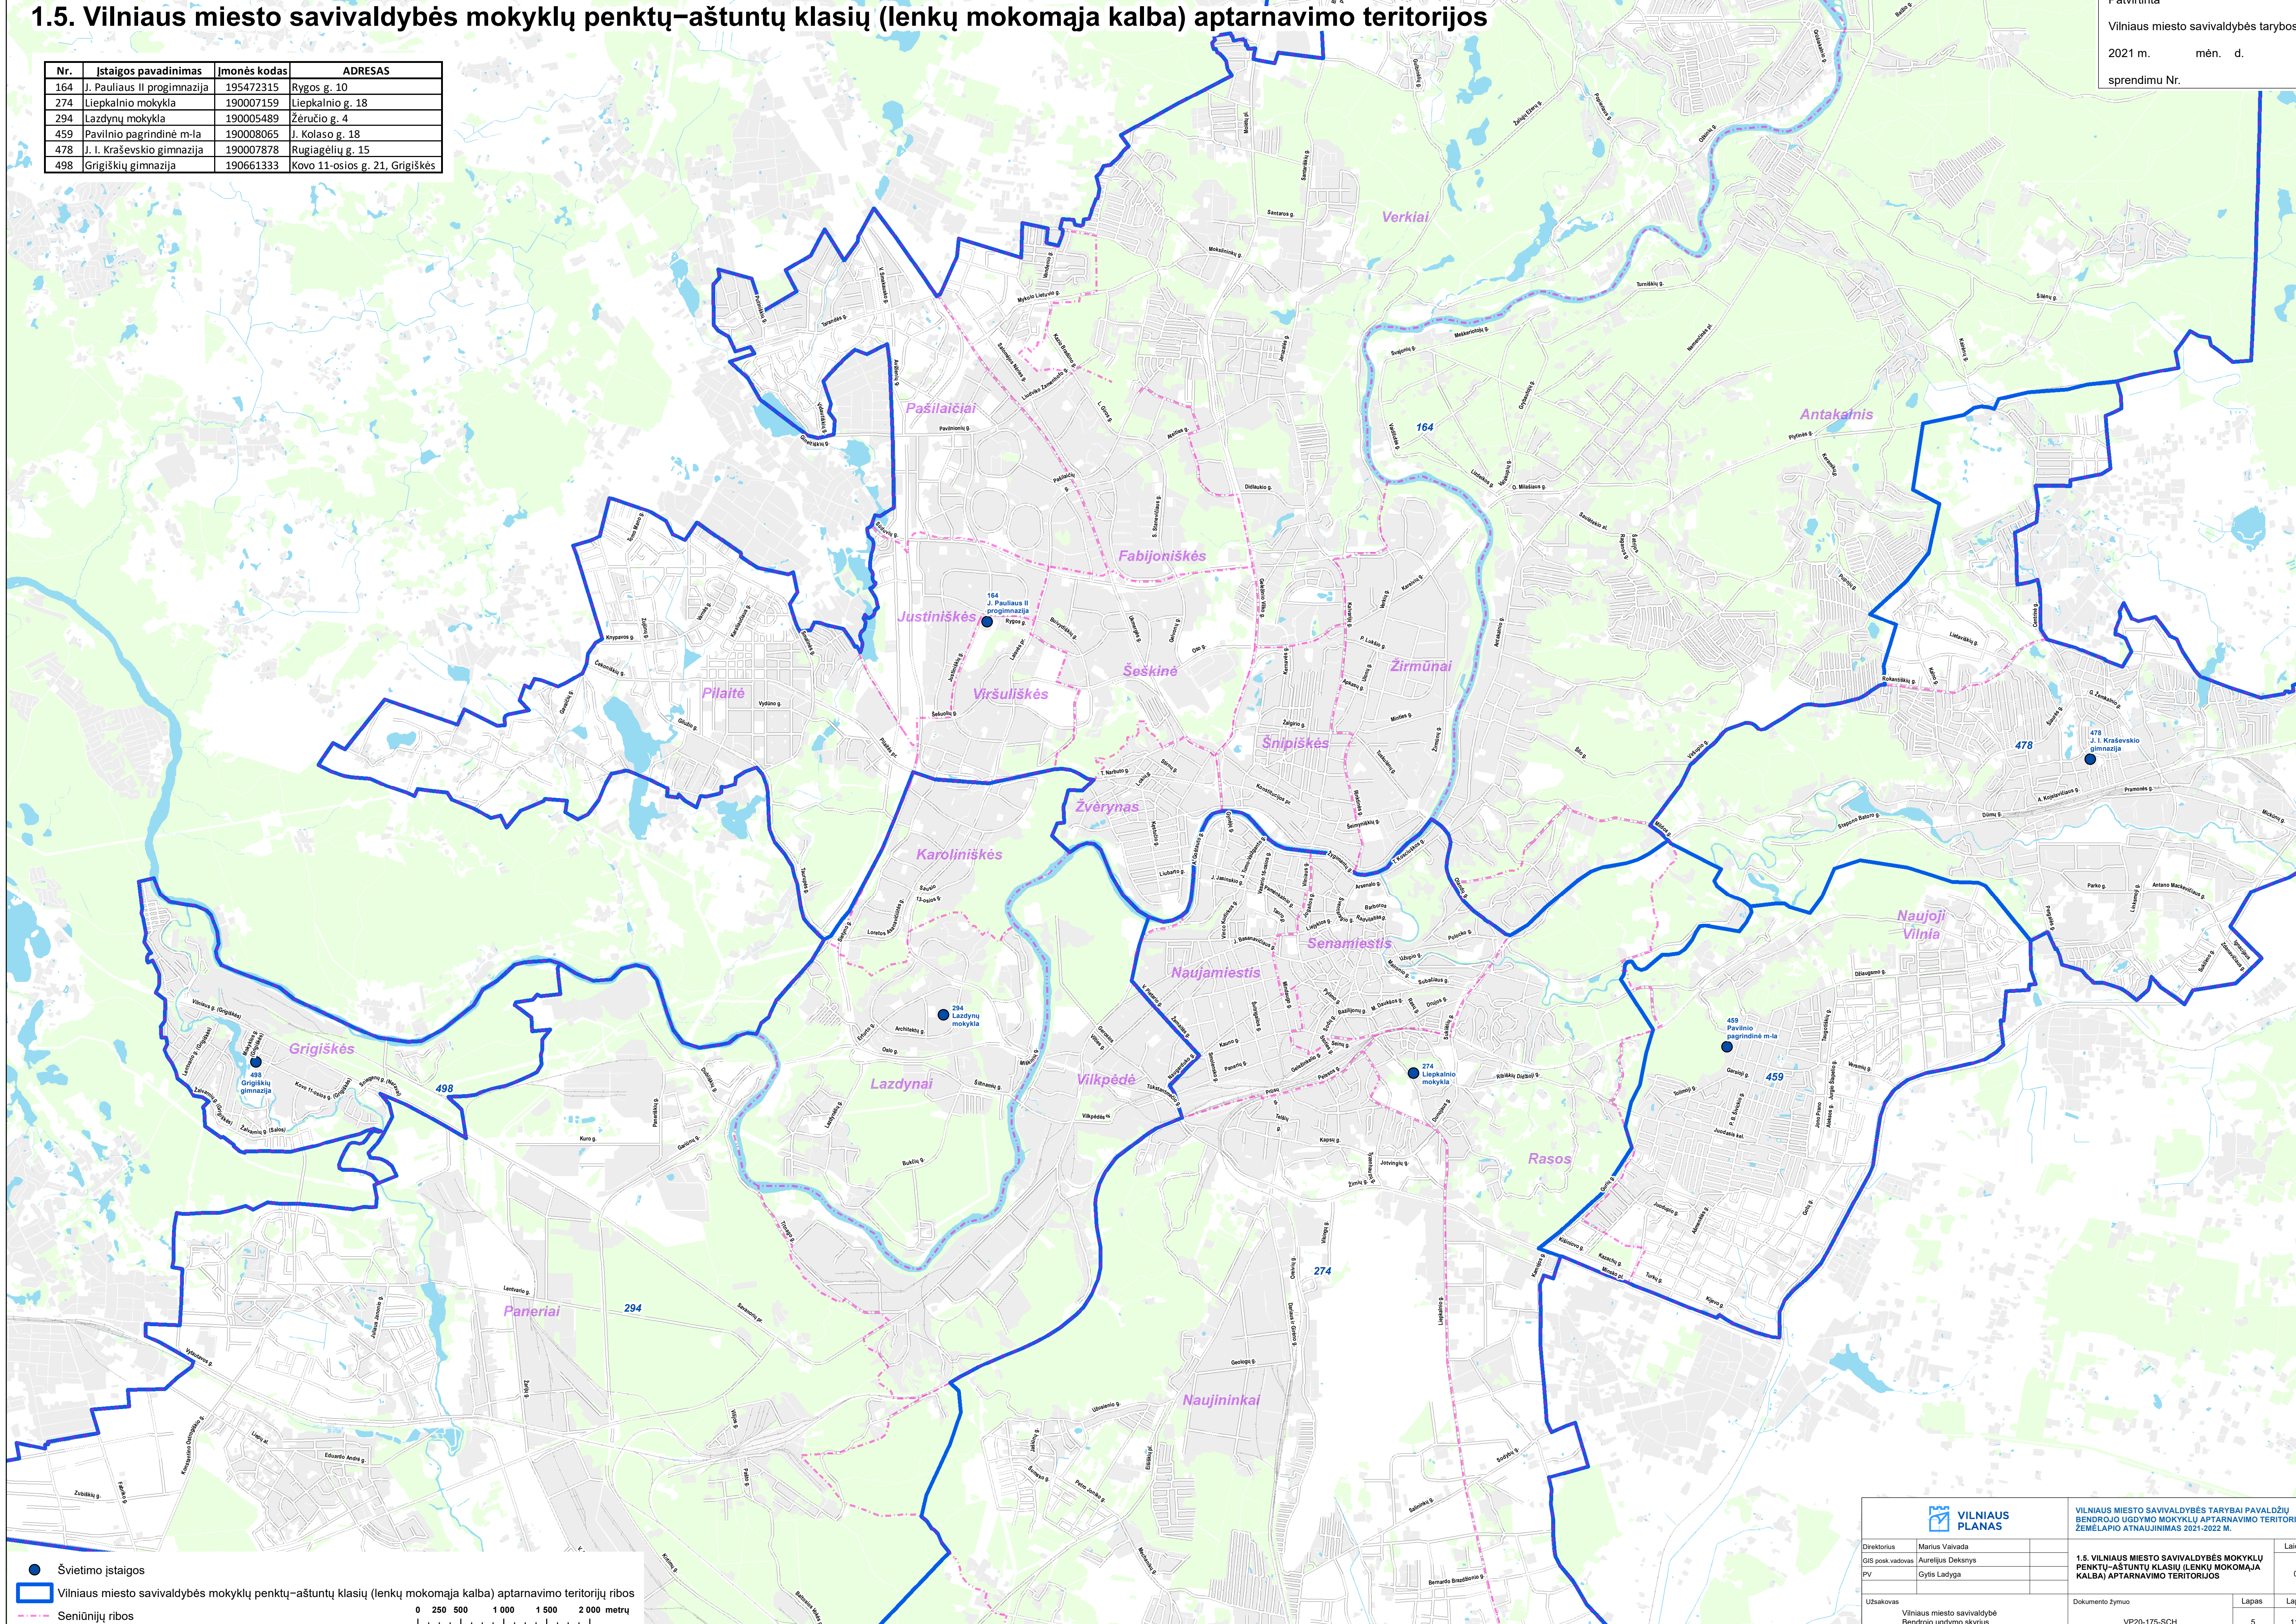

# 1.5. Vilniaus miesto savivaldybės mokyklų penktų–aštuntų klasių (lenkų mokomąja kalba) aptarnavimo teritorijos

Patvirtinta  
 Vilniaus miesto savivaldybės tarybos  
 2021 m. mėn. d.  
 sprendimu Nr.

Nr.	Istaigos pavadinimas	Imonės kodas	ADRESAS
164	J. Pauliaus II progimnazija	195472315	Rygos g. 10
274	Liepkalnio mokykla	190007159	Liepkalnio g. 18
294	Lazdynų mokykla	190005489	Žėručio g. 4
459	Pavilnio pagrindinė m-la	190008065	J. Kolaso g. 18
478	J. I. Kraševskio gimnazija	190007878	Rugiagėlių g. 15
498	Grigiškių gimnazija	190661333	Kovo 11-osios g. 21, Grigiškės

● Švietimo įstaigos  
 Vilniaus miesto savivaldybės mokyklų penktų–aštuntų klasių (lenkų mokomąja kalba) aptarnavimo teritorijų ribos  
 Seniūnijų ribos

0 250 500 1 000 1 500 2 000 metrų

		<b>VILNIAUS MIESTO SAVIVALDYBĖS TARYBAI PAVALDŽIŲ BENDROJO UGDYMO MOKYKLŲ APTARNAVIMO TERITORIJŲ ŽEMELAPIO ATNAUJINIMAS 2021-2022 M.</b>	
Direktorius: Marius Valada GIS poskyrovė: Aurelijus Dekanyš PV: Gytis Ladyga		<b>1.5. VILNIAUS MIESTO SAVIVALDYBĖS MOKYKLŲ PENKTŲ–AŠTUNTŲ KLASIŲ (LENKŲ MOKOMĄJA KALBA) APTARNAVIMO TERITORIJOS</b>	Laida: 0
Užsakovas: Vilniaus miesto savivaldybė Bendrojo ugdymo skyrius	Dokumento žymuo: VP20-175-SCH	Lapas: 5	Lapų: 11