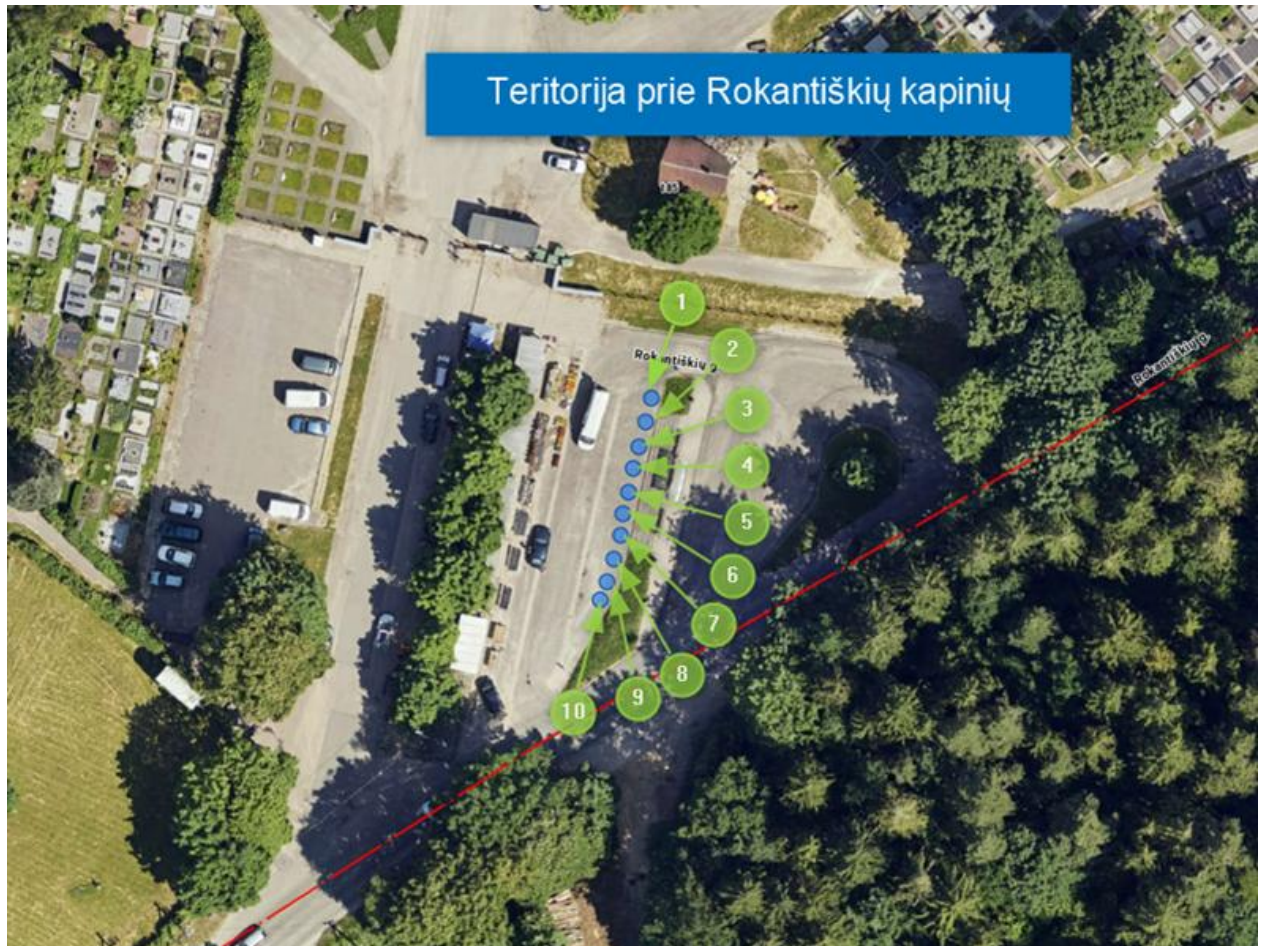

Konkursinių prekybos vietų sąrašas Antakalnio seniūnijoje *(siūlomas vietinės rinkliavos dydis negali būti mažesnis nei 21 Eur per mėnesį)*

Teritorija prie Rokantiškių kapinių (prekybos pozicijos Nr. 1 – 10).

Prekyba iš (nuo) laikinojo įrenginio.

Galimas prekybos asortimentas: gėlės, žvakės, vainikai ir kita religinė atributika.

Teritorija prie Nemenčinės pl. 33 (prie PC „Maxima“) (prekybos pozicijos Nr. 1 – 2).
Prekyba iš (nuo) laikinojo įrenginio.