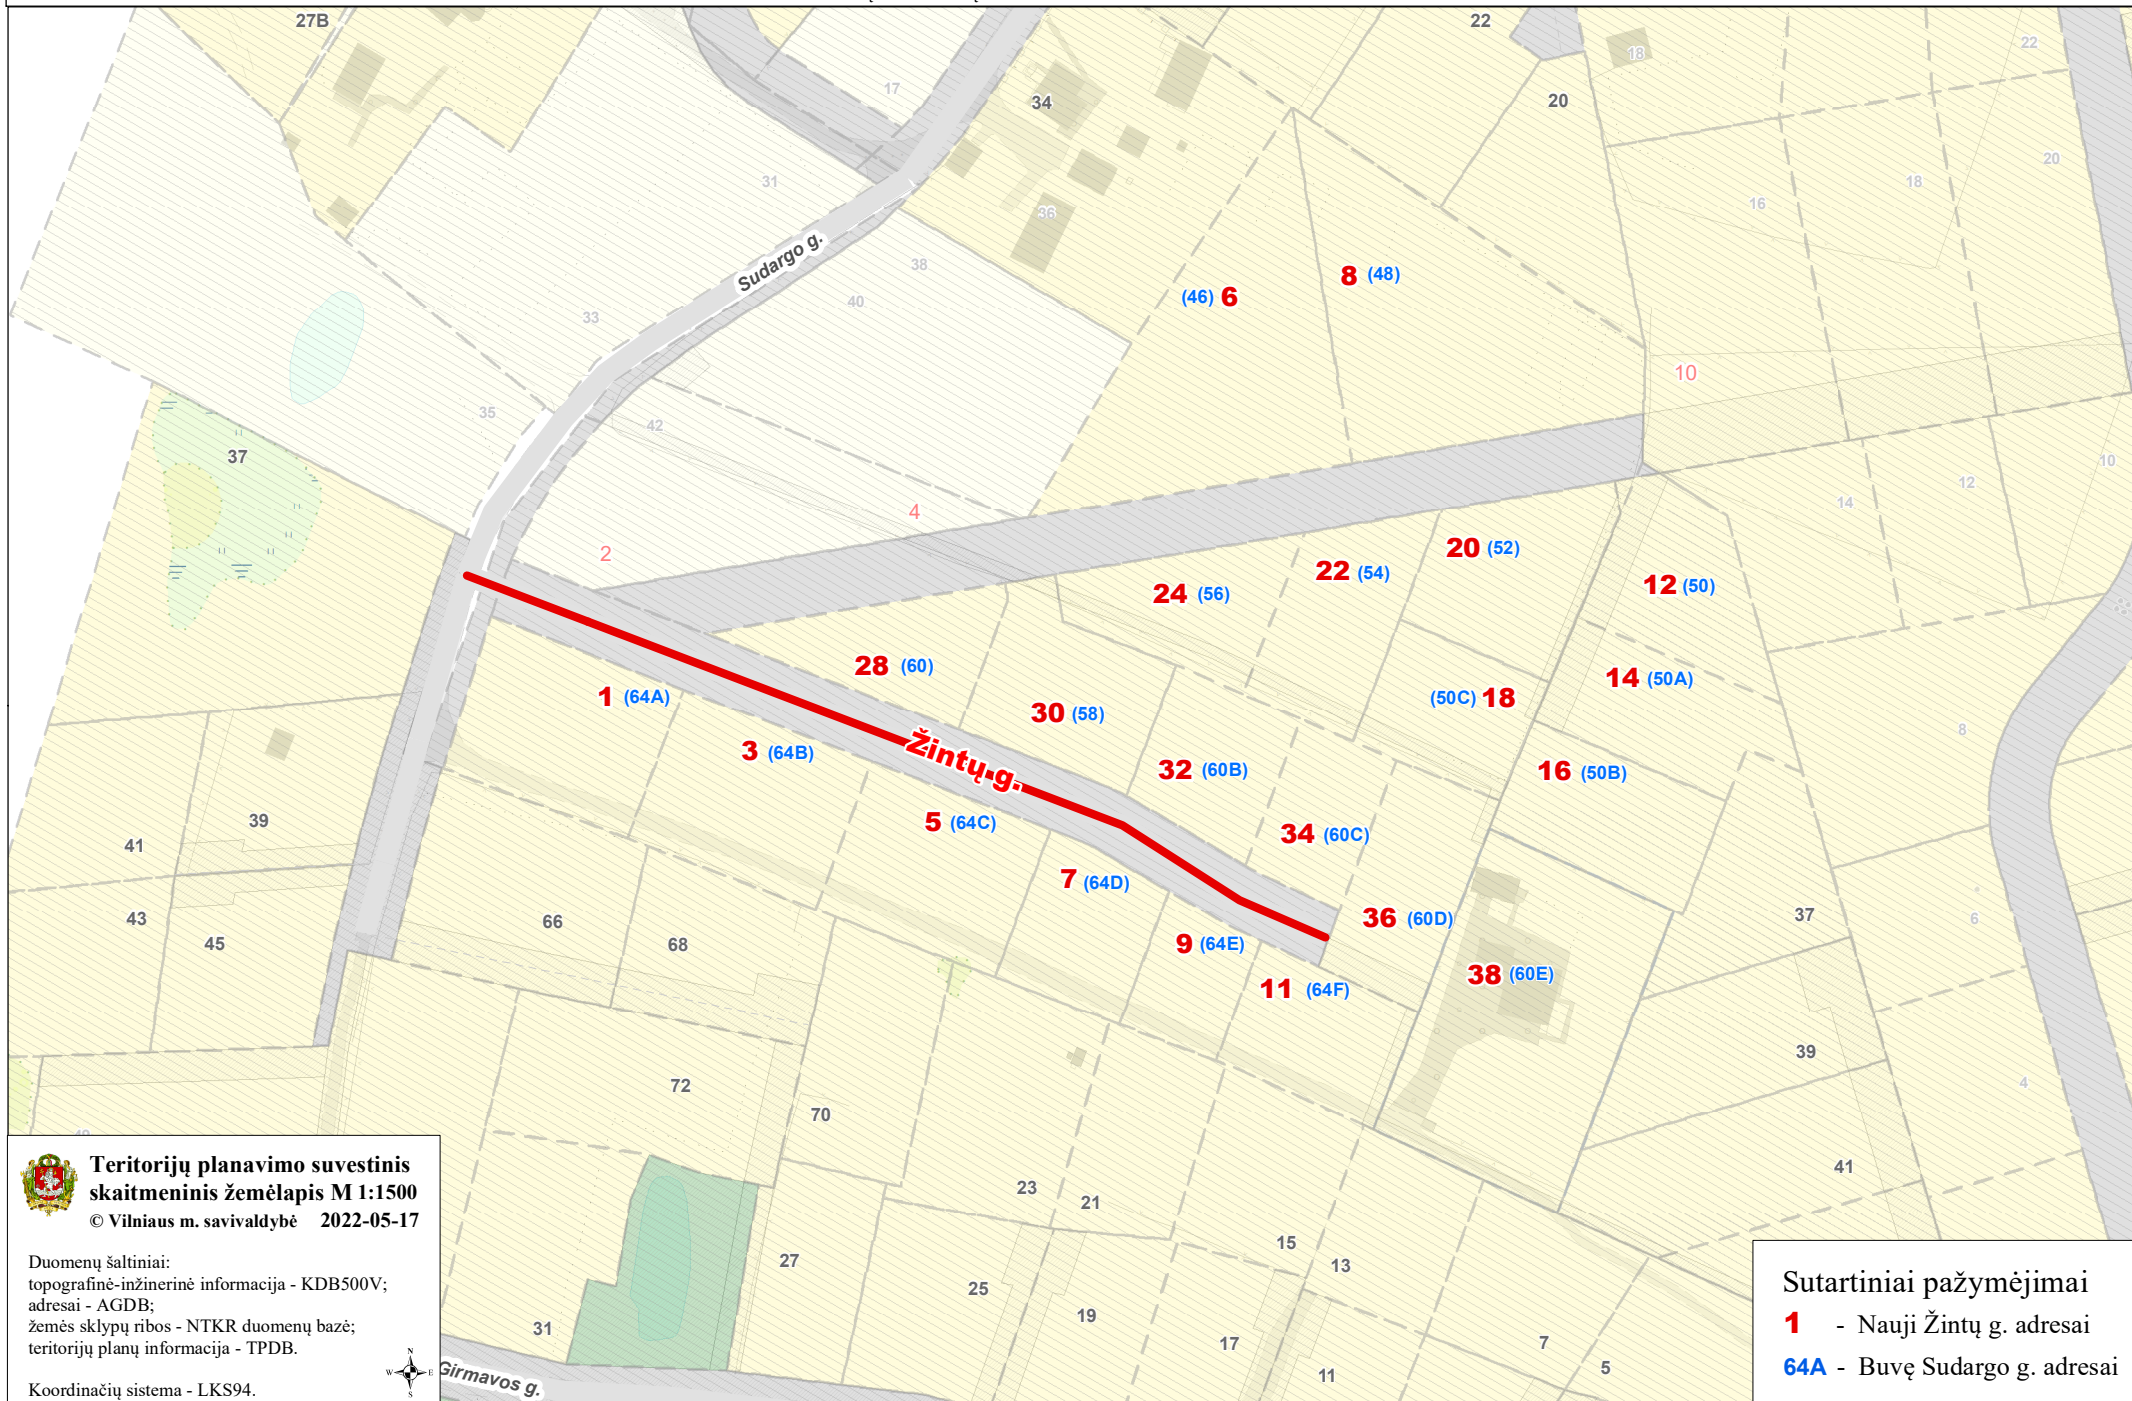

VILNIAUS MIESTO SAVIVALDYBĖS PILAITĖS SENIŪNIJOS  
**Sudargo g.**  
ADRESŲ NUMERIŲ KEITIMO/SUTEIKIMO PLANAS

**Teritorijų planavimo suvestinis  
skaitmeninis žemėlapis M 1:1500**

© Vilniaus m. savivaldybė 2022-05-17

Duomenų šaltiniai:  
topografinė-inžinerinė informacija - KDB500V;  
adresai - AGDB;  
žemės sklypų ribos - NTKR duomenų bazė;  
teritorijų planų informacija - TPDB.

Koordinacių sistema - LKS94.

**Sutartiniai pažymėjimai**

**1** - Nauji Žintų g. adresai

**64A** - Buvę Sudargo g. adresai